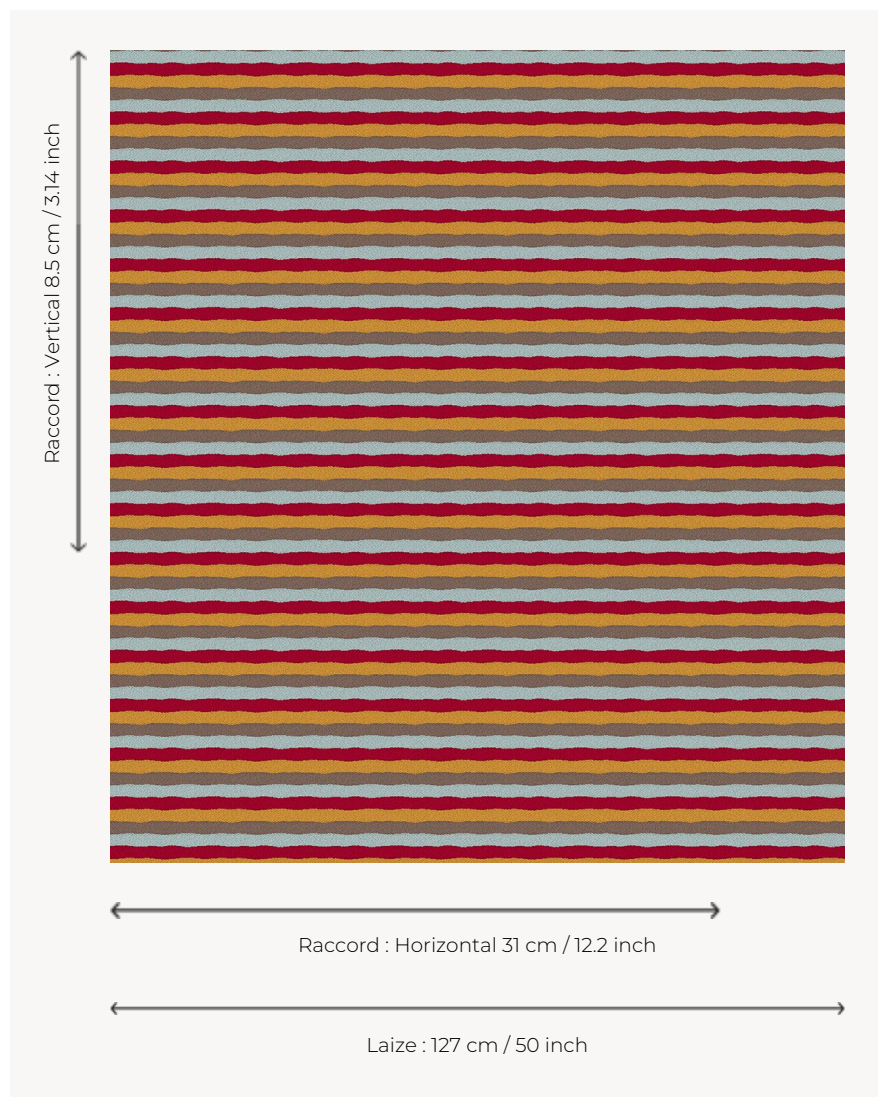

## HOSSEGOR BAYADÈRE

Motif tout en vibration par son jeu de rayures horizontales irrégulières.

L4346\_HOSSEGOR\_Bayadère\_N3005\_N3017\_N3020\_N3024 -

### Le manach

<b>PERFORMANCE</b>	haute résistance
<b>TYPE</b>	Toiles de Tours
<b>STRUCTURE DU DESSIN</b>	4 Couleurs
<b>FILS RECOMMANDÉS</b>	Chenille Nacré Bouclette
<b>UTILISATION</b>	Siège intensif
<b>MARTINDALE</b>	35.000 T
<b>UNITÉ DE VENTE</b>	Disponible au mètre
<b>LAIZE</b>	127 cm env. / approx 50,00 inch
<b>RACCORD</b>	H: 31 cm env. - approx 12,20 inch V: 8 cm env. - approx 3,14 inch Raccord droit
<b>ENTRETIEN</b>	