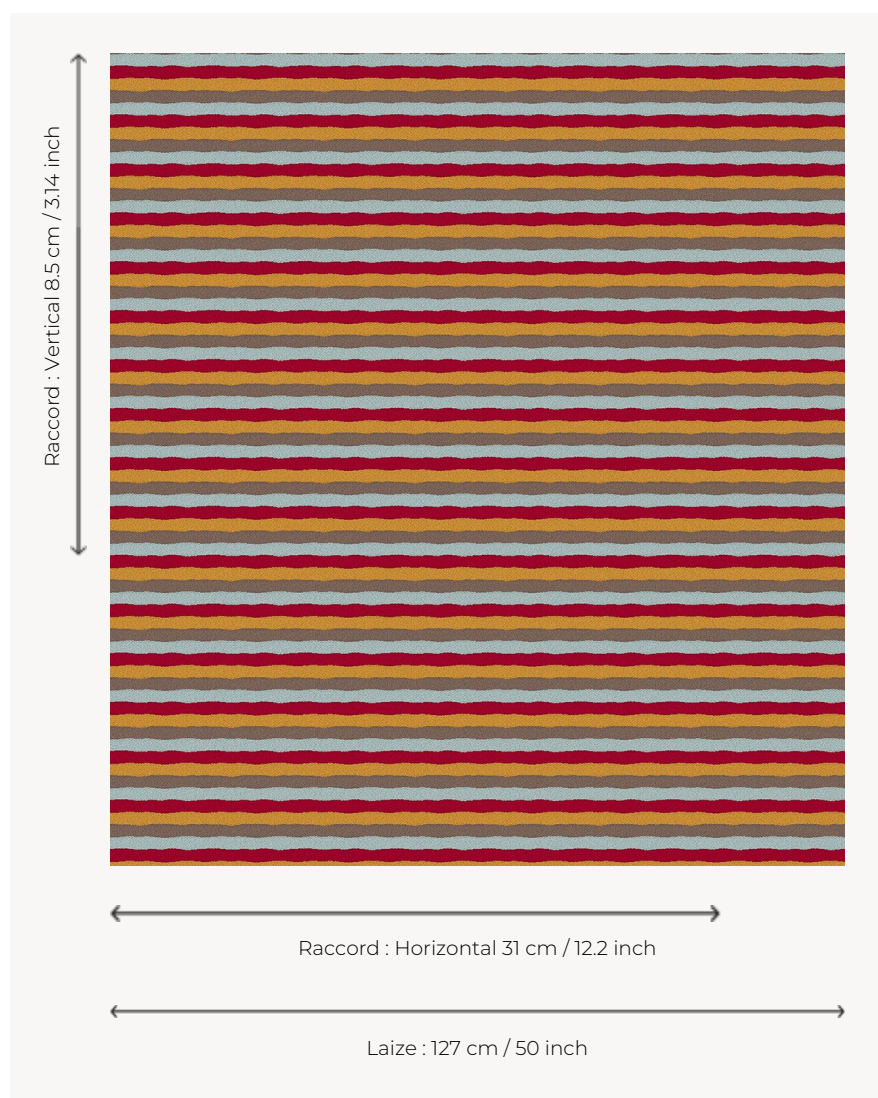

L4346_HOSSEGOR_BAYADÈRE_N3005_N3017_N3020_N3024

HOSSEGOR BAYADÈRE

Motif tout en vibration par son jeu de rayures horizontales irrégulières.

L4346_HOSSEGOR_Bayadère_N3005_N3017_N3020_N3024 -

Le manach

PERFORMANCE	haute résistance
TYPE	Toiles de Tours
STRUCTURE DU DESSIN	4 Couleurs
FILS RECOMMANDÉS	Chenille Nacré Bouclette
UTILISATION	Siège intensif
MARTINDALE	35.000 T
UNITÉ DE VENTE	Disponible au mètre
LAIZE	127 cm env. / approx 50,00 inch
RACCORD	H: 31 cm env. - approx 12,20 inch V: 8 cm env. - approx 3,14 inch Raccord droit
ENTRETIEN	

NOTES Tissé dans les ateliers Pierre Frey du nord de la France. Entreprise du Patrimoine Vivant.

4 Couleurs

L4346_HOSSE
GOR_Bayadèr
e_B88_B95_B0
O_B67

L4346_HOSSE
GOR_Bayadèr
e_C502_C515_C
522_C509

L4346_HOSSE
GOR_Bayadèr
e_N3005_N301
7_N3020_N302
4