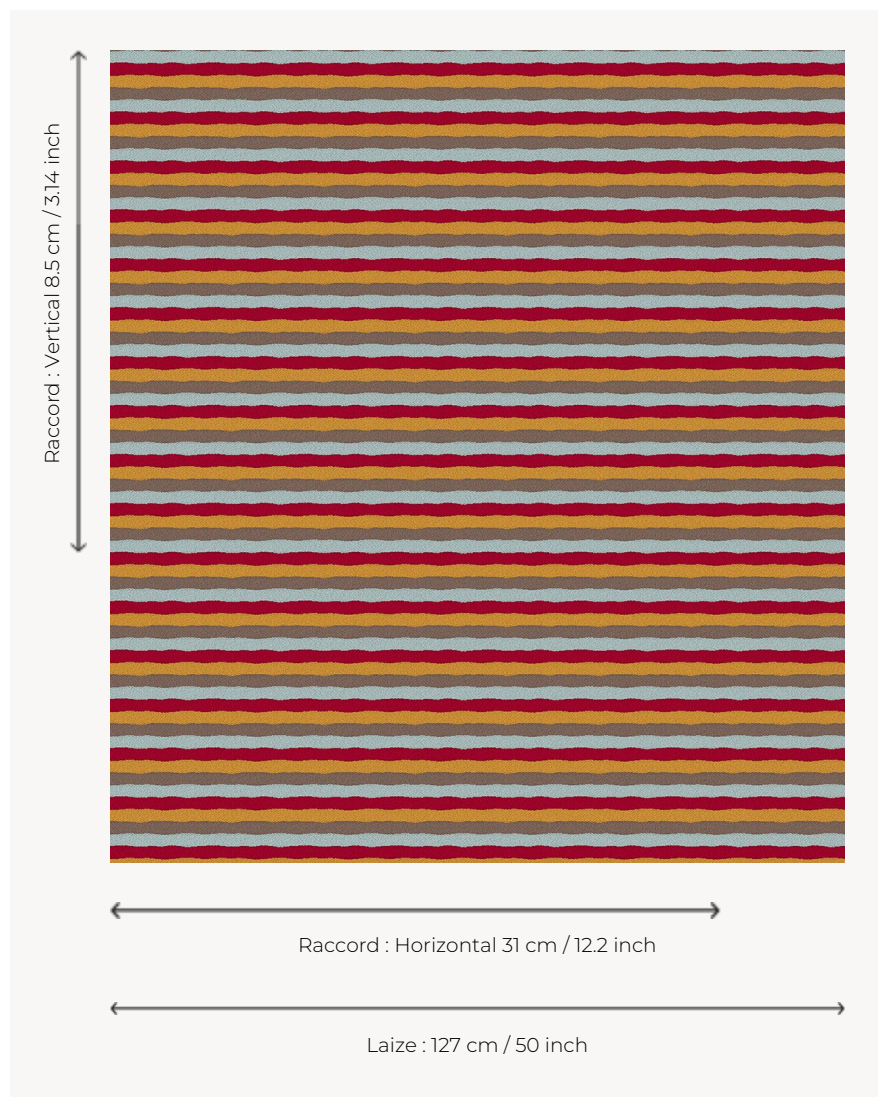

L4346_HOSSEGOR_BAYADÈRE_N3005_N3017_N3020_N3024

HOSSEGOR BAYADÈRE

Motif tout en vibration par son jeu de rayures horizontales irrégulières.

L4346_HOSSEGOR_Bayadère_N3005_N3017_N3020_N3024 -

Le manach

PERFORMANCE	haute résistance
TYPE	Toiles de Tours
STRUCTURE DU DESSIN	4 Couleurs
FILS RECOMMANDÉS	Chenille Nacré Bouclette
UTILISATION	Siège intensif
MARTINDALE	35.000 T
UNITÉ DE VENTE	Disponible au mètre
LAIZE	127 cm env. / approx 50,00 inch
RACCORD	H: 31 cm env. - approx 12,20 inch V: 8 cm env. - approx 3,14 inch Raccord droit
ENTRETIEN	

NOTES Tissé dans les ateliers Pierre Frey du nord de la France. Entreprise du Patrimoine Vivant.

4 Couleurs

L4346_HOSSE
GOR_Bayadèr
e_B88_B95_B0
O_B67

L4346_HOSSE
GOR_Bayadèr
e_C502_C515_C
522_C509

L4346_HOSSE
GOR_Bayadèr
e_N3005_N301
7_N3020_N302
4