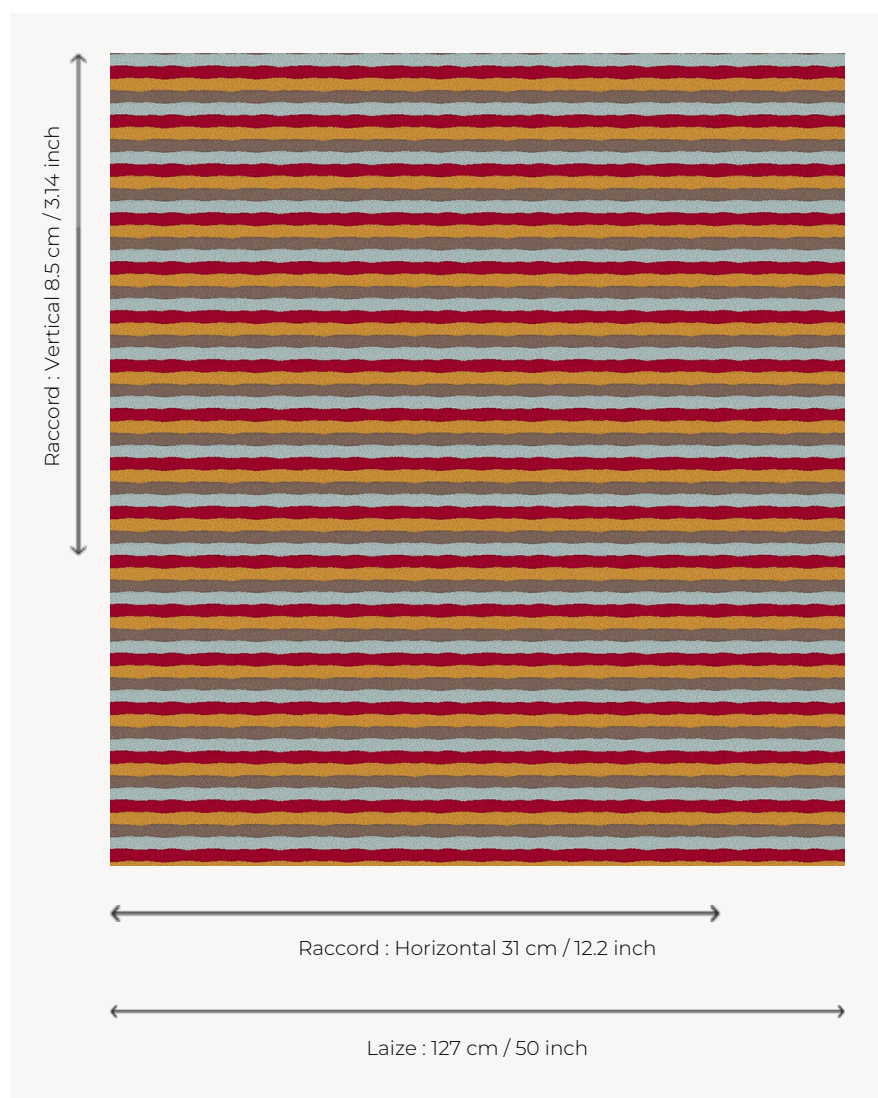

L4346_HOSSEGOR_BAYADÈRE_N3005_N3017_N3020_N3024

HOSSEGOR BAYADÈRE

Motif tout en vibration par son jeu de rayures horizontales irrégulières.

L4346_HOSSEGOR_Bayadère_N3005_N3017_N3020_N3024 -

Le manach

PERFORMANCE	haute résistance
TYPE	Toiles de Tours
STRUCTURE DU DESSIN	4 Couleurs
FILS RECOMMANDÉS	Chenille Nacré Bouclette
UTILISATION	Siège intensif
MARTINDALE	35.000 T
UNITÉ DE VENTE	Disponible au mètre
LAIZE	127 cm env. / approx 50,00 inch
RACCORD	H: 31 cm env. - approx 12,20 inch V: 8 cm env. - approx 3,14 inch Raccord droit
ENTRETIEN	

NOTES Tissé dans les ateliers Pierre Frey du nord de la France. Entreprise du Patrimoine Vivant.

4 Couleurs

L4346_HOSSE
GOR_Bayadèr
e_B88_B95_B0
O_B67

L4346_HOSSE
GOR_Bayadèr
e_C502_C515_C
522_C509

L4346_HOSSE
GOR_Bayadèr
e_N3005_N301
7_N3020_N302
4