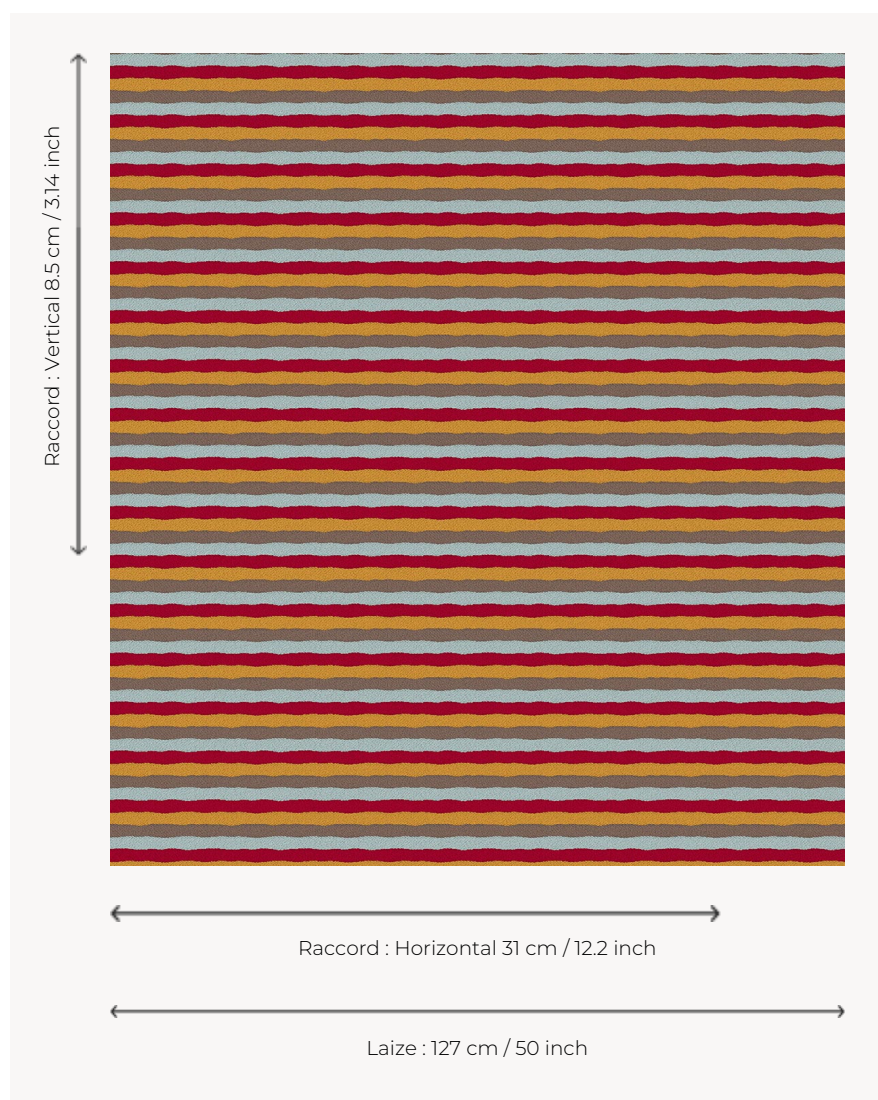

L4346_HOSSEGOR_BAYADÈRE_N3008_N3003_N3006_N3005

HOSSEGOR BAYADÈRE

Motif tout en vibration par son jeu de rayures horizontales irrégulières.

L4346_HOSSEGOR_Bayadère_N3008_N3003_N3006_N3005 -

Le manach

PERFORMANCE	haute résistance
TYPE	Toiles de Tours
STRUCTURE DU DESSIN	4 Couleurs
FILS RECOMMANDÉS	Chenille Nacré Bouclette
UTILISATION	Siège intensif
MARTINDALE	35.000 T
UNITÉ DE VENTE	Disponible au mètre
LAIZE	127 cm env. / approx 50,00 inch
RACCORD	H: 31 cm env. - approx 12,20 inch V: 8 cm env. - approx 3,14 inch Raccord droit
ENTRETIEN	

NOTES Tissé dans les ateliers Pierre Frey du nord de la France. Entreprise du Patrimoine Vivant.

4 Couleurs

L4346_HOSSE
GOR_Bayadèr
e_B88_B95_B0
O_B67

L4346_HOSSE
GOR_Bayadèr
e_C502_C515_C
522_C509

L4346_HOSSE
GOR_Bayadèr
e_N3005_N301
7_N3020_N302
4