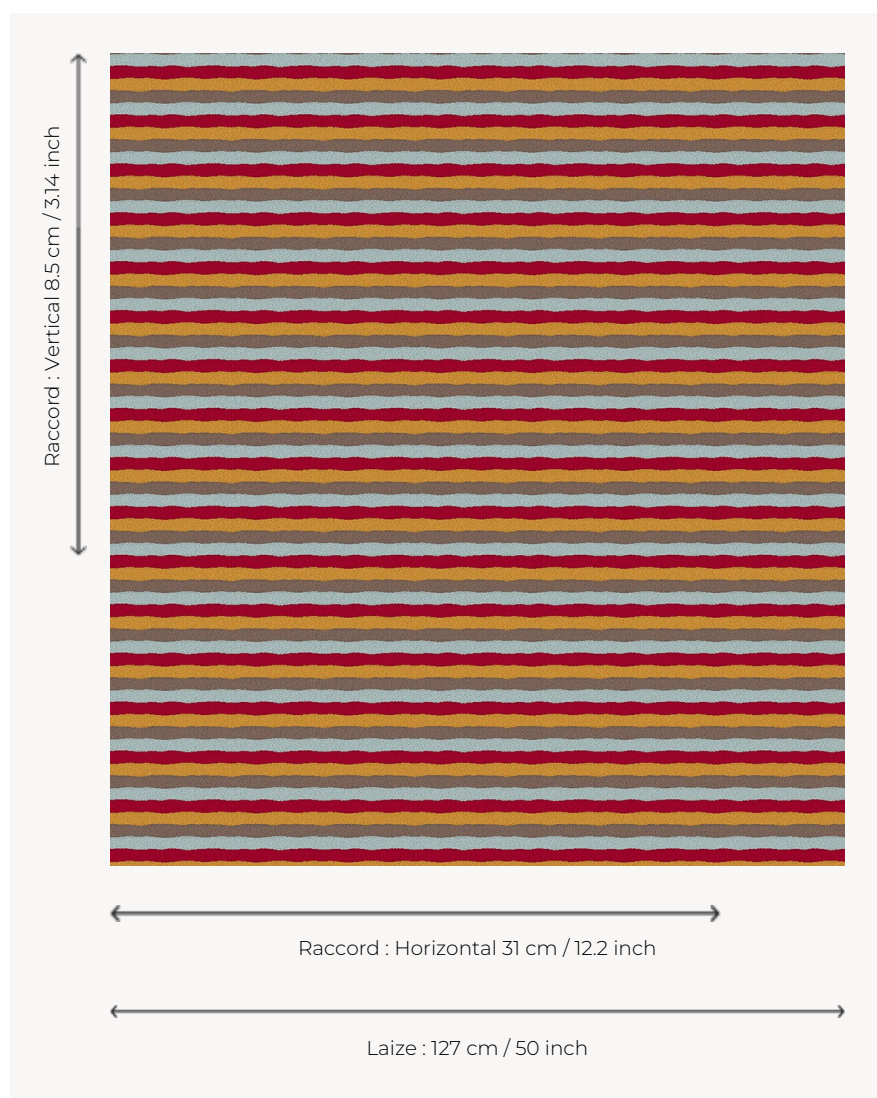

# L4346\_HOSSEGOR\_BAYADÈRE\_N3008\_N3003\_N3006\_N3005

## HOSSEGOR BAYADÈRE

Motif tout en vibration par son jeu de rayures horizontales irrégulières.

L4346\_HOSSEGOR\_Bayadère\_N3008\_N3003\_N3006\_N3005 -

### Le manach

<b>PERFORMANCE</b>	haute résistance
<b>TYPE</b>	Toiles de Tours
<b>STRUCTURE DU DESSIN</b>	4 Couleurs
<b>FILS RECOMMANDÉS</b>	Chenille Nacré Bouclette
<b>UTILISATION</b>	Siège intensif
<b>MARTINDALE</b>	35.000 T
<b>UNITÉ DE VENTE</b>	Disponible au mètre
<b>LAIZE</b>	127 cm env. / approx 50,00 inch
<b>RACCORD</b>	H: 31 cm env. - approx 12,20 inch V: 8 cm env. - approx 3,14 inch Raccord droit
<b>ENTRETIEN</b>	