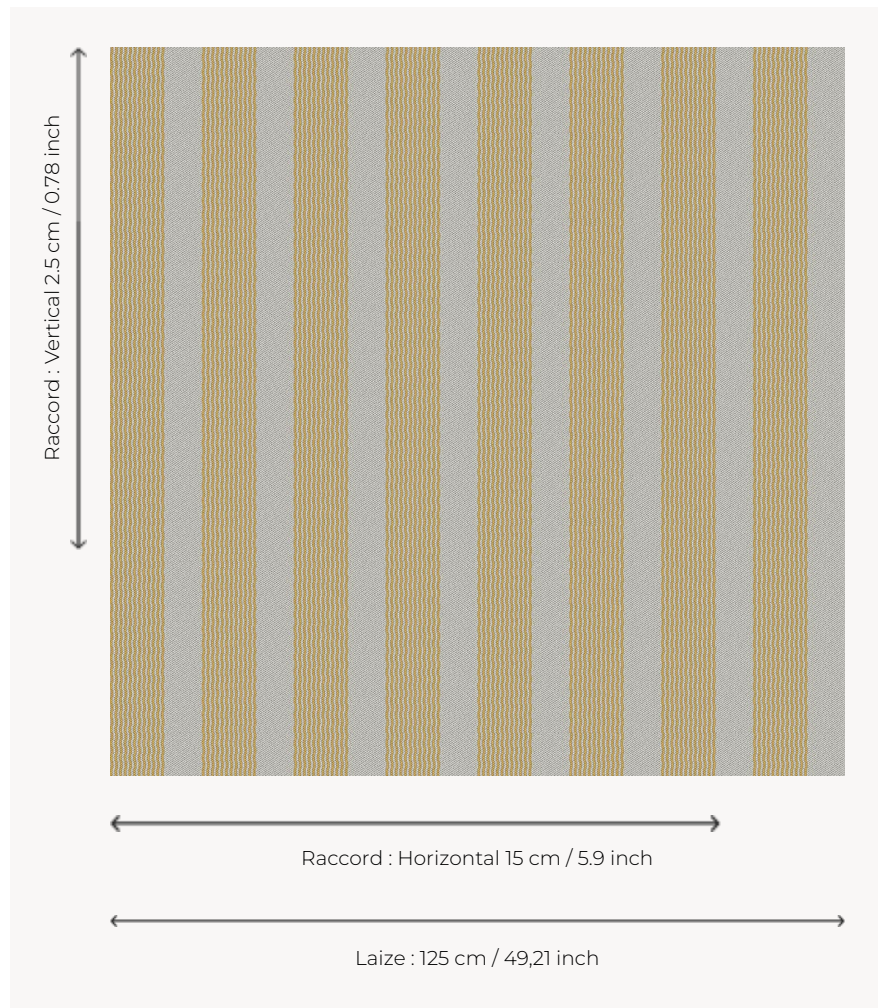

L4358_ARGELES_RAYURE_B54_B00 ARGELES RAYURE

Joli effet décoratif pour ces rayures verticales irrégulières.

L4358_ARGELES_Rayure_B54_B00 -

Le manach

PERFORMANCE	haute résistance
TYPE	Toiles de Tours
STRUCTURE DU DESSIN	2 Couleurs
FILS RECOMMANDÉS	Chenille Nacré Bouclette
OPTION CHINÉE	Oui
UTILISATION	Siège intensif
MARTINDALE	35.000 T
UNITÉ DE VENTE	Disponible au mètre
LAIZE	125 cm env. / approx 49,21 inch
RACCORD	H: 15 cm env. - approx 5,90 inch V: 2 cm env. - approx 0,78 inch Raccord droit
ENTRETIEN	

NOTES

Tissé dans les ateliers Pierre Frey du nord de la France. Entreprise du Patrimoine Vivant.

4 Couleurs

L4358_ARGEL
ES_Rayure_B5
4_B00

L4358_ARGEL
ES_Rayure_C51
6_N3004

L4358_ARGEL
ES_Rayure_N3
002_N3018