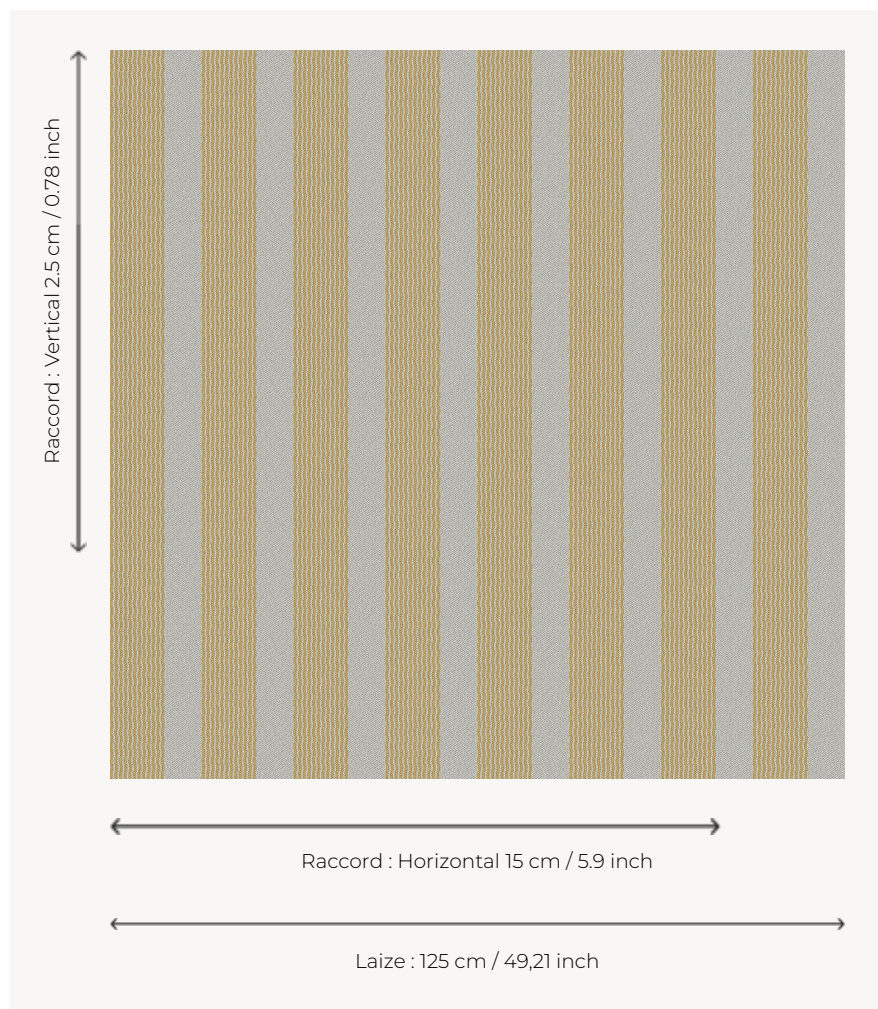

L4358_ARGELES_RAYURE_B54_B00 ARGELES RAYURE

Joli effet décoratif pour ces rayures verticales irrégulières.

L4358_ARGELES_Rayure_B54_B00 -

Le manach

PERFORMANCE	haute résistance
TYPE	Toiles de Tours
STRUCTURE DU DESSIN	2 Couleurs
FILS RECOMMANDÉS	Chenille Nacré Bouclette
OPTION CHINÉE	Oui
UTILISATION	Siège intensif
MARTINDALE	35.000 T
UNITÉ DE VENTE	Disponible au mètre
LAIZE	125 cm env. / approx 49,21 inch
RACCORD	H: 15 cm env. - approx 5,90 inch V: 2 cm env. - approx 0,78 inch Raccord droit
ENTRETIEN	

NOTES

Tissé dans les ateliers Pierre Frey du nord de la France. Entreprise du Patrimoine Vivant.

4 Couleurs

L4358_ARGEL
ES_Rayure_B5
4_B00

L4358_ARGEL
ES_Rayure_C51
6_N3004

L4358_ARGEL
ES_Rayure_N3
002_N3018