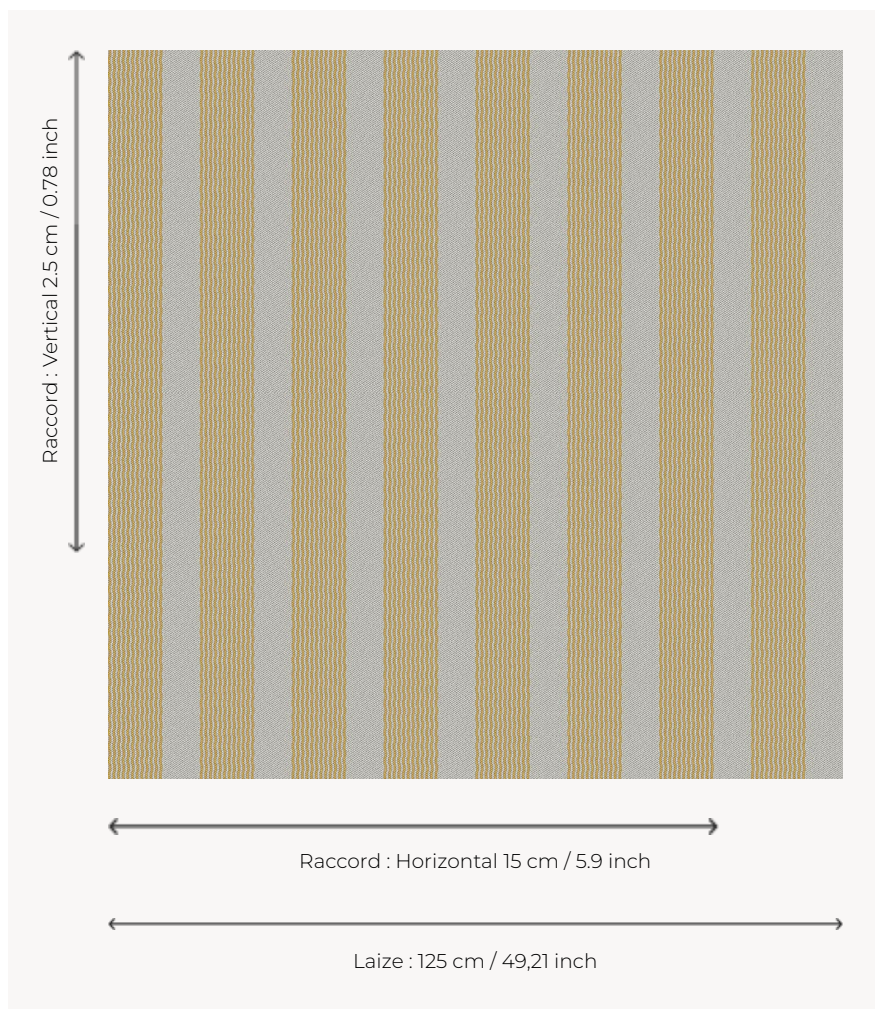

# L4358\_ARGELES\_RAYURE\_B54\_B00 ARGELES RAYURE

Joli effet décoratif pour ces rayures verticales irrégulières.

## Le manach

<b>PERFORMANCE</b>	haute résistance
<b>TYPE</b>	Toiles de Tours
<b>STRUCTURE DU DESSIN</b>	2 Couleurs
<b>FILS RECOMMANDÉS</b>	Chenille Nacré Bouclette
<b>OPTION CHINÉE</b>	Oui
<b>UTILISATION</b>	Siège intensif
<b>MARTINDALE</b>	35.000 T
<b>UNITÉ DE VENTE</b>	Disponible au mètre
<b>LAIZE</b>	125 cm env. / approx 49,21 inch
<b>RACCORD</b>	H: 15 cm env. - approx 5,90 inch V: 2 cm env. - approx 0,78 inch Raccord droit
<b>ENTRETIEN</b>	

## 4 Couleurs

L4358\_ARGEL  
ES\_Rayure\_B5  
4\_B00

L4358\_ARGEL  
ES\_Rayure\_C51  
6\_N3004

L4358\_ARGEL  
ES\_Rayure\_N3  
002\_N3018

L4358\_ARGEL  
ES\_Rayure\_N3  
014\_N3136