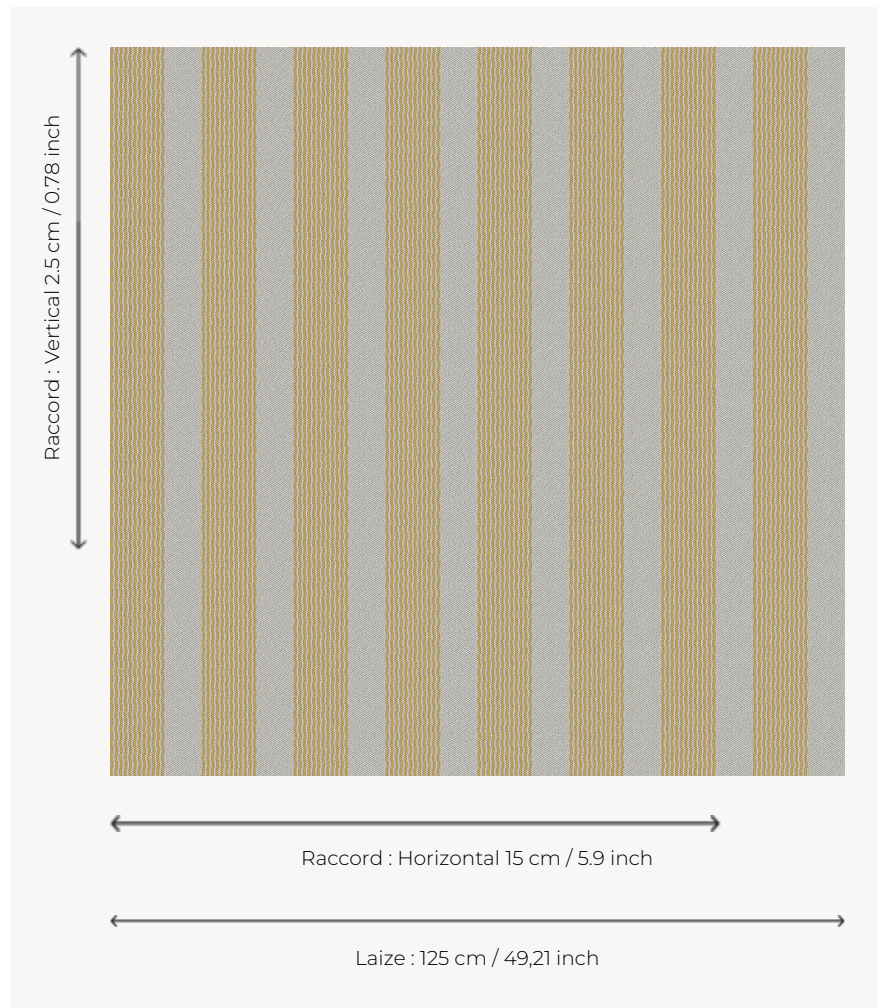

L4358_ARGELES_RAYURE_C516_N3004 ARGELES RAYURE

Joli effet décoratif pour ces rayures verticales irrégulières.

L4358_ARGELES_Rayure_C516_N3004 -

Le manach

PERFORMANCE	haute résistance
TYPE	Toiles de Tours
STRUCTURE DU DESSIN	2 Couleurs
FILS RECOMMANDÉS	Chenille Nacré Bouclette
OPTION CHINÉE	Oui
UTILISATION	Siège intensif
MARTINDALE	35.000 T
UNITÉ DE VENTE	Disponible au mètre
LAIZE	125 cm env. / approx 49,21 inch
RACCORD	H: 15 cm env. - approx 5,90 inch V: 2 cm env. - approx 0,78 inch Raccord droit
ENTRETIEN	

NOTES

Tissé dans les ateliers Pierre Frey du nord de la France. Entreprise du Patrimoine Vivant.

4 Couleurs

L4358_ARGEL
ES_Rayure_B5
4_B00

L4358_ARGEL
ES_Rayure_C51
6_N3004

L4358_ARGEL
ES_Rayure_N3
002_N3018