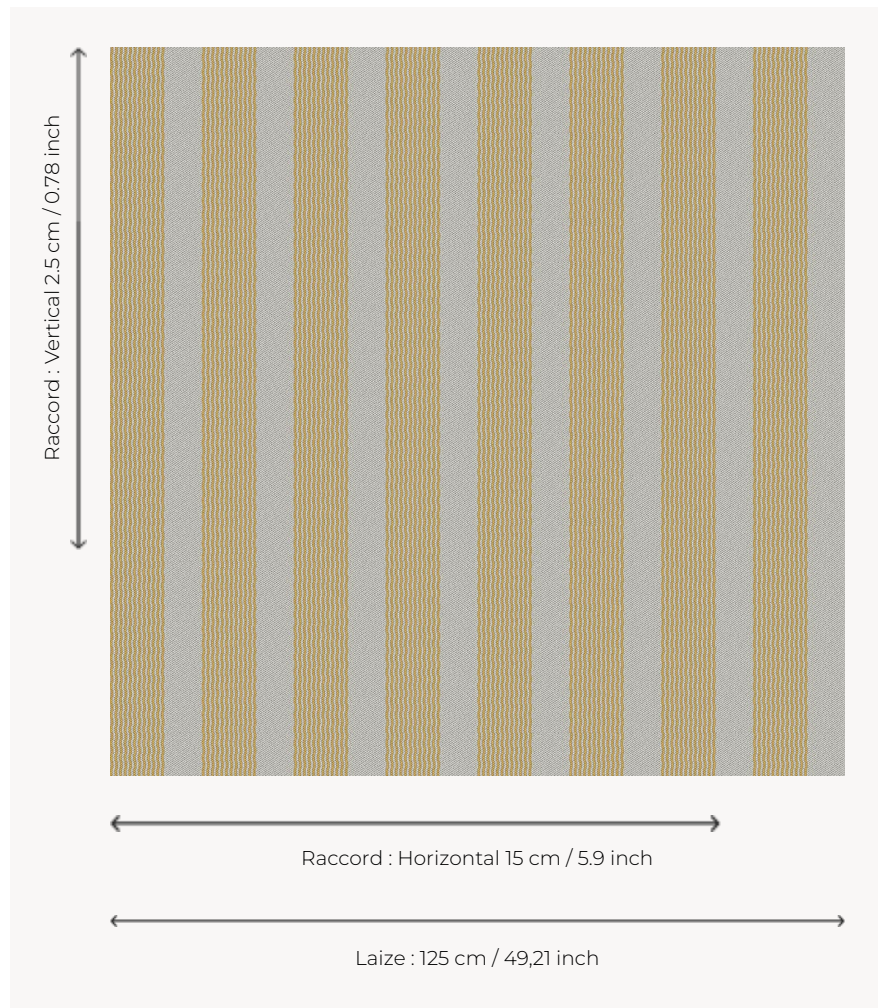

L4358_ARGELES_RAYURE_C516_N3004 ARGELES RAYURE

Joli effet décoratif pour ces rayures verticales irrégulières.

L4358_ARGELES_Rayure_C516_N3004 -

Le manach

PERFORMANCE	haute résistance
TYPE	Toiles de Tours
STRUCTURE DU DESSIN	2 Couleurs
FILS RECOMMANDÉS	Chenille Nacré Bouclette
OPTION CHINÉE	Oui
UTILISATION	Siège intensif
MARTINDALE	35.000 T
UNITÉ DE VENTE	Disponible au mètre
LAIZE	125 cm env. / approx 49,21 inch
RACCORD	H: 15 cm env. - approx 5,90 inch V: 2 cm env. - approx 0,78 inch Raccord droit
ENTRETIEN	

NOTES

Tissé dans les ateliers Pierre Frey du nord de la France. Entreprise du Patrimoine Vivant.

4 Couleurs

L4358_ARGEL
ES_Rayure_B5
4_B00

L4358_ARGEL
ES_Rayure_C51
6_N3004

L4358_ARGEL
ES_Rayure_N3
002_N3018