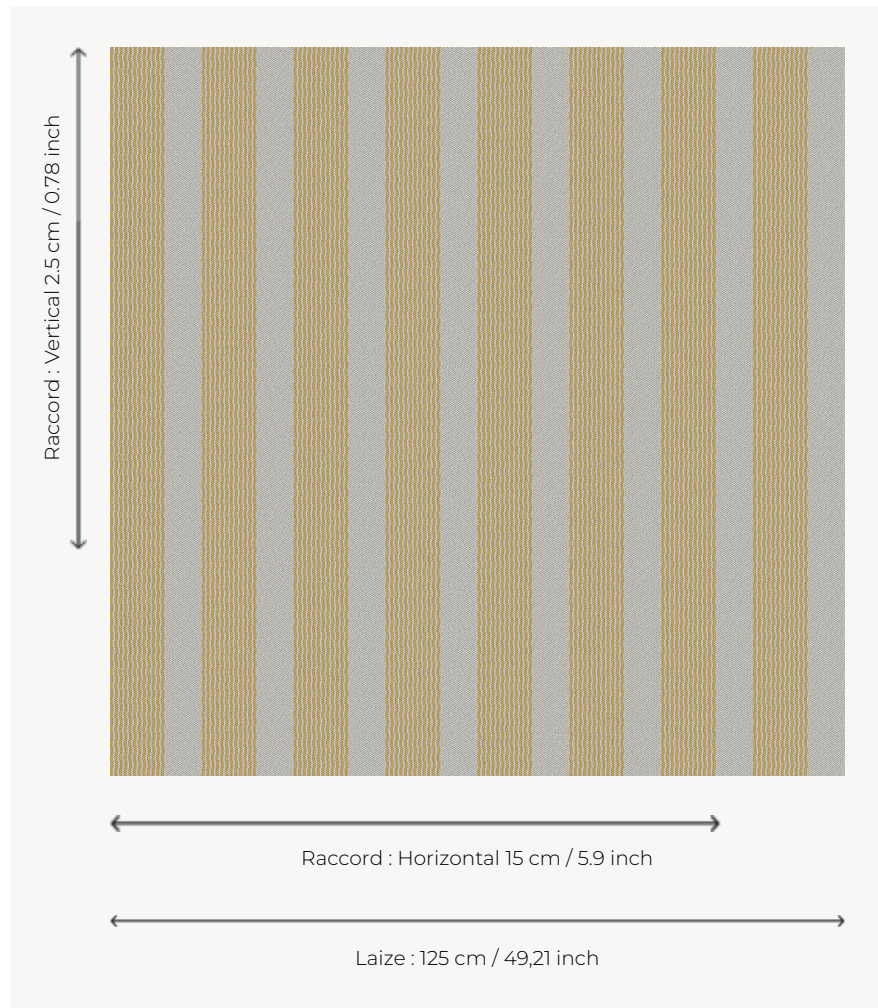

L4358_ARGELES_RAYURE_N3002_N3018 ARGELES RAYURE

Joli effet décoratif pour ces rayures verticales irrégulières.

L4358_ARGELES_Rayure_N3002_N3018 -

Le manach

PERFORMANCE	haute résistance
TYPE	Toiles de Tours
STRUCTURE DU DESSIN	2 Couleurs
FILS RECOMMANDÉS	Chenille Nacré Bouclette
OPTION CHINÉE	Oui
UTILISATION	Siège intensif
MARTINDALE	35.000 T
UNITÉ DE VENTE	Disponible au mètre
LAIZE	125 cm env. / approx 49,21 inch
RACCORD	H: 15 cm env. - approx 5,90 inch V: 2 cm env. - approx 0,78 inch Raccord droit
ENTRETIEN	

NOTES

Tissé dans les ateliers Pierre Frey du nord de la France. Entreprise du Patrimoine Vivant.

4 Couleurs

L4358_ARGEL
ES_Rayure_B5
4_B00

L4358_ARGEL
ES_Rayure_C51
6_N3004

L4358_ARGEL
ES_Rayure_N3
002_N3018