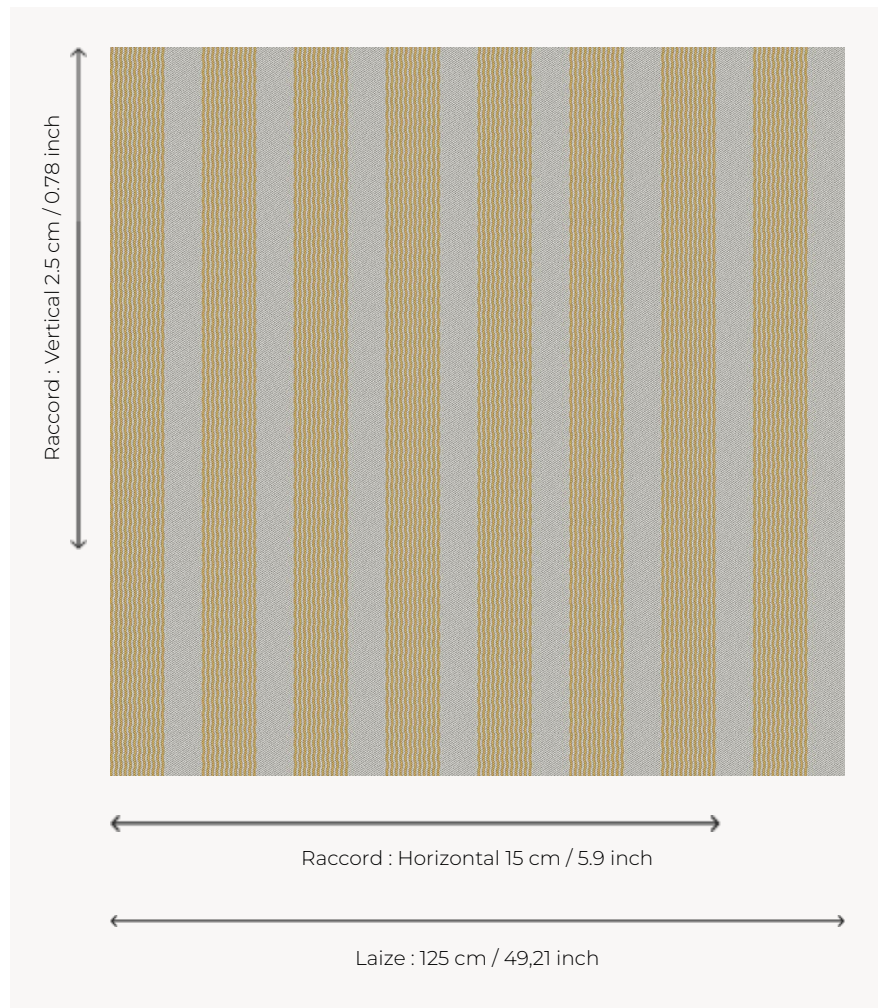

L4358_ARGELES_RAYURE_N3002_N3018 ARGELES RAYURE

Joli effet décoratif pour ces rayures verticales irrégulières.

L4358_ARGELES_Rayure_N3002_N3018 -

Le manach

PERFORMANCE	haute résistance
TYPE	Toiles de Tours
STRUCTURE DU DESSIN	2 Couleurs
FILS RECOMMANDÉS	Chenille Nacré Bouclette
OPTION CHINÉE	Oui
UTILISATION	Siège intensif
MARTINDALE	35.000 T
UNITÉ DE VENTE	Disponible au mètre
LAIZE	125 cm env. / approx 49,21 inch
RACCORD	H: 15 cm env. - approx 5,90 inch V: 2 cm env. - approx 0,78 inch Raccord droit
ENTRETIEN	

NOTES

Tissé dans les ateliers Pierre Frey du nord de la France. Entreprise du Patrimoine Vivant.

4 Couleurs

L4358_ARGEL
ES_Rayure_B5
4_B00

L4358_ARGEL
ES_Rayure_C51
6_N3004

L4358_ARGEL
ES_Rayure_N3
002_N3018