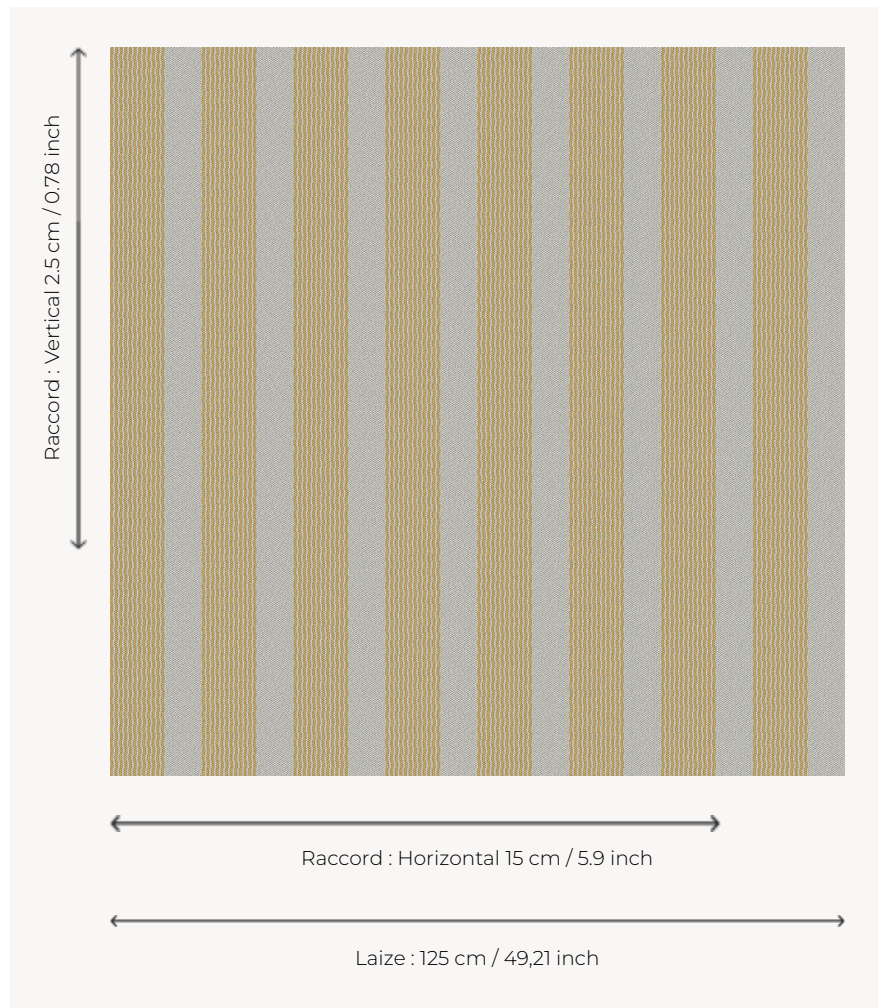

L4358_ARGELES_RAYURE_N3014_N3136 ARGELES RAYURE

Joli effet décoratif pour ces rayures verticales irrégulières.

L4358_ARGELES_Rayure_N3014_N3136 -

Le manach

PERFORMANCE	haute résistance
TYPE	Toiles de Tours
STRUCTURE DU DESSIN	2 Couleurs
FILS RECOMMANDÉS	Chenille Nacré Bouclette
OPTION CHINÉE	Oui
UTILISATION	Siège intensif
MARTINDALE	35.000 T
UNITÉ DE VENTE	Disponible au mètre
LAIZE	125 cm env. / approx 49,21 inch
RACCORD	H: 15 cm env. - approx 5,90 inch V: 2 cm env. - approx 0,78 inch Raccord droit
ENTRETIEN	

NOTES

Tissé dans les ateliers Pierre Frey du nord de la France. Entreprise du Patrimoine Vivant.

4 Couleurs

L4358_ARGEL
ES_Rayure_B5
4_B00

L4358_ARGEL
ES_Rayure_C51
6_N3004

L4358_ARGEL
ES_Rayure_N3
002_N3018