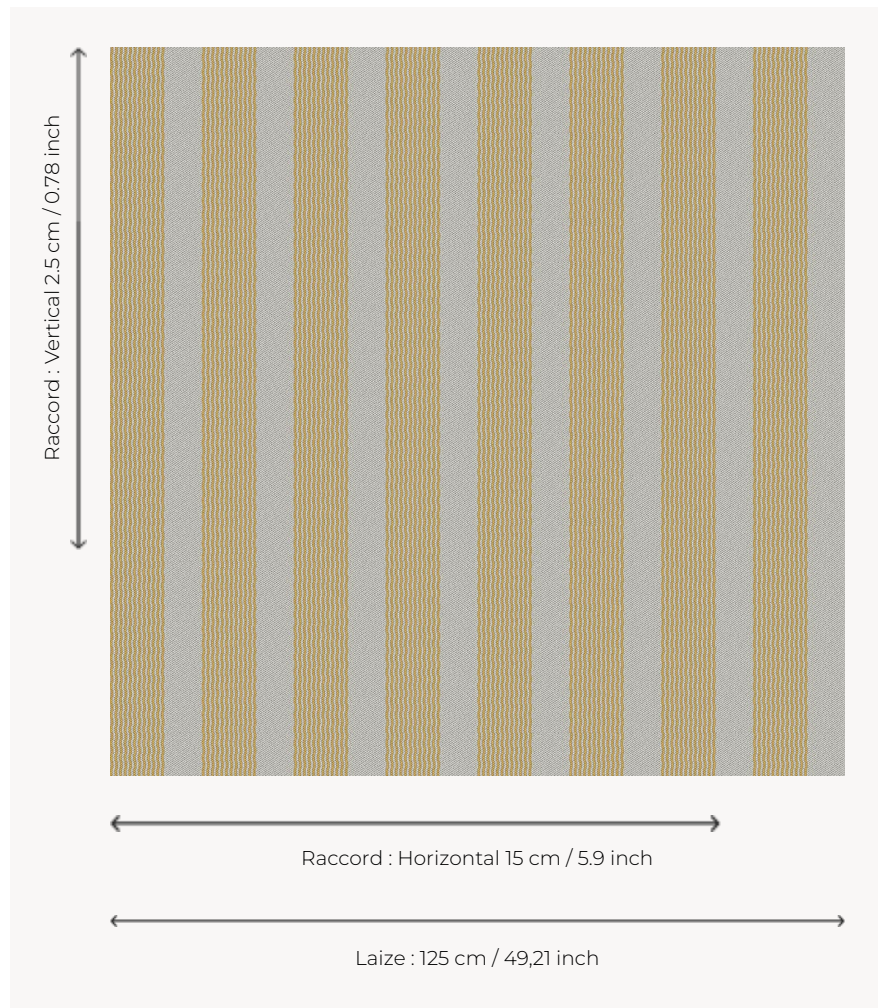

L4358_ARGELES_RAYURE_N3014_N3136 ARGELES RAYURE

Joli effet décoratif pour ces rayures verticales irrégulières.

L4358_ARGELES_Rayure_N3014_N3136 -

Le manach

PERFORMANCE	haute résistance
TYPE	Toiles de Tours
STRUCTURE DU DESSIN	2 Couleurs
FILS RECOMMANDÉS	Chenille Nacré Bouclette
OPTION CHINÉE	Oui
UTILISATION	Siège intensif
MARTINDALE	35.000 T
UNITÉ DE VENTE	Disponible au mètre
LAIZE	125 cm env. / approx 49,21 inch
RACCORD	H: 15 cm env. - approx 5,90 inch V: 2 cm env. - approx 0,78 inch Raccord droit
ENTRETIEN	

NOTES

Tissé dans les ateliers Pierre Frey du nord de la France. Entreprise du Patrimoine Vivant.

4 Couleurs

L4358_ARGEL
ES_Rayure_B5
4_B00

L4358_ARGEL
ES_Rayure_C51
6_N3004

L4358_ARGEL
ES_Rayure_N3
002_N3018