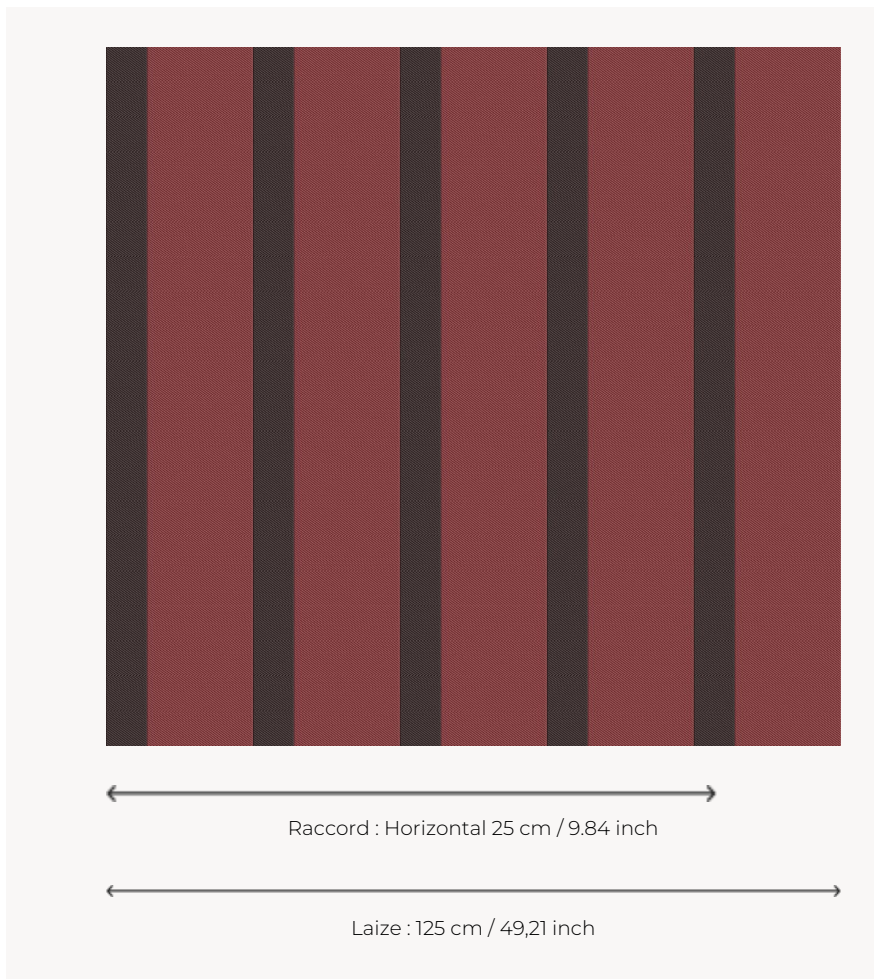

# L4398\_BATH\_RAYURE\_N3024\_N3014 BATH RAYURE

Élégante rayure intemporelle pour une décoration chic et urbaine.

## Le manach

<b>PERFORMANCE</b>	haute résistance
<b>TYPE</b>	Toiles de Tours
<b>STRUCTURE DU DESSIN</b>	2 Couleurs
<b>FILS RECOMMANDÉS</b>	Chenille Nacré Bouclette
<b>OPTION CHINÉE</b>	Oui
<b>UTILISATION</b>	Siège intensif
<b>MARTINDALE</b>	35.000 T
<b>UNITÉ DE VENTE</b>	Disponible au mètre
<b>LAIZE</b>	125 cm env. / approx 49,21 inch
<b>RACCORD</b>	H: 25 cm env. - approx 9,84 inch Raccord droit
<b>ENTRETIEN</b>	