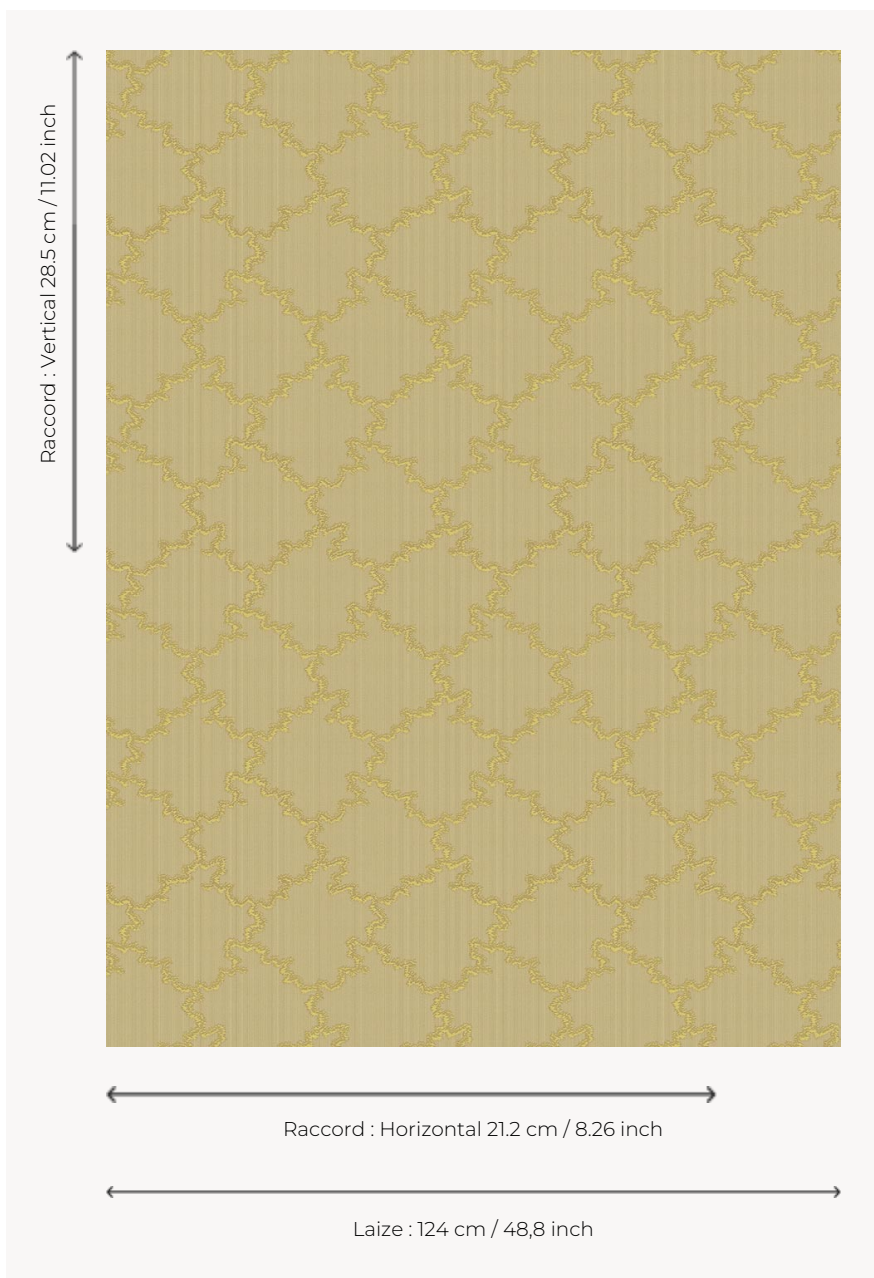

L4426_MONTESPAN_CANEVAS_B92_FE_VERSO MONTESPAN CANEVAS

Le charme d'une composition rocaille de style Louis XV.

L4426_MONTESPAN_Canevas_B92_FE_Verso -

Le manach

TYPE	Toiles de Tours
STRUCTURE DU DESSIN	1 Couleur, 1 Fond
FILS RECOMMANDÉS	Chenille Nacré Bouclette
OPTION CHINÉE	Oui
RÉVERSIBLE	Oui
UNITÉ DE VENTE	Disponible au mètre
LAIZE	124 cm env. / approx 48,80 inch
RACCORD	H: 21 cm env. - approx 8,26 inch V: 28 cm env. - approx 11,02 inch Raccord droit
ENTRETIEN	

NOTES Tissé dans les ateliers Pierre Frey du nord de la France. Entreprise du Patrimoine Vivant.

8 Couleurs

L4426_MONTE
SPAN_Canevas
_B92_FE

L4426_MONTE
SPAN_Canevas
_B92_FE_Verso

L4426_MONTE
SPAN_Canevas
_C517_FA