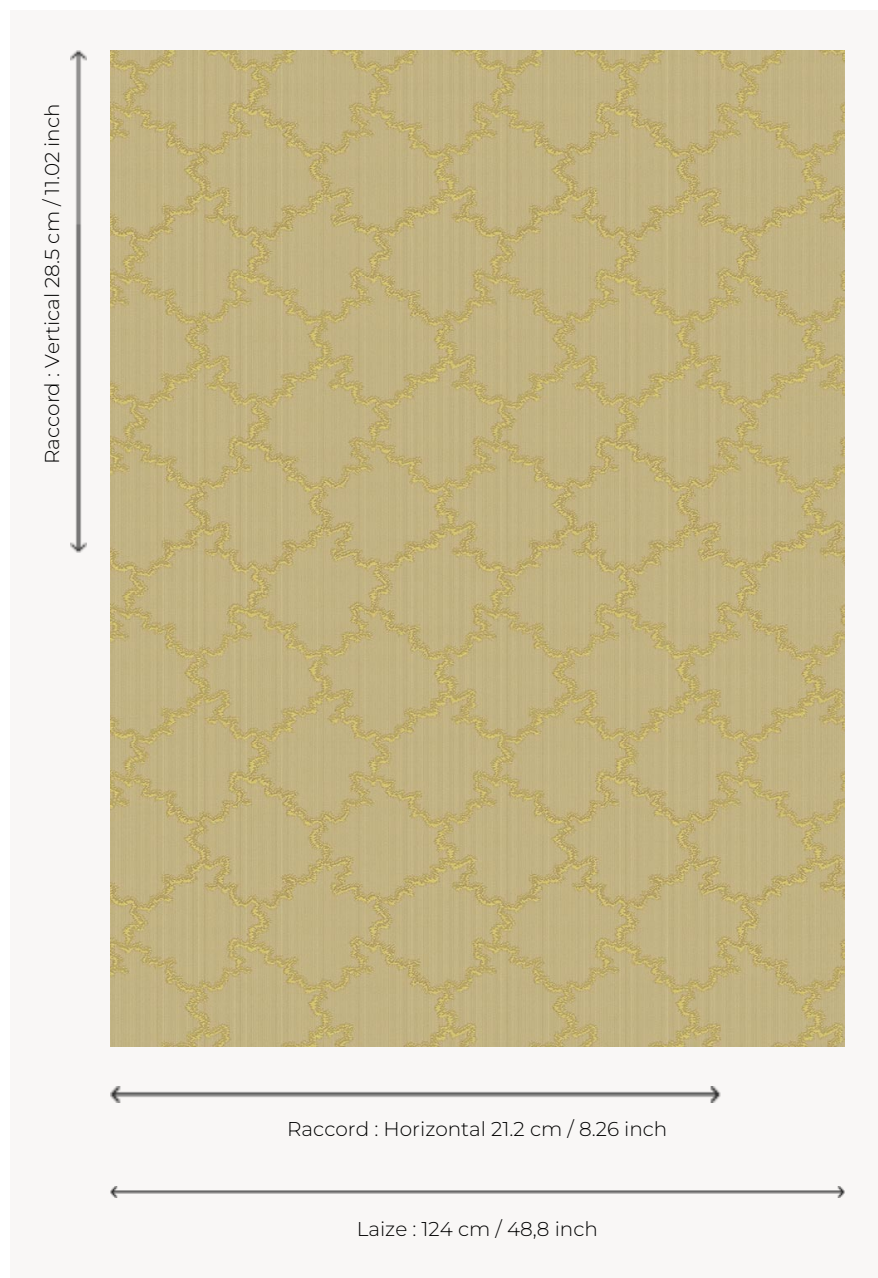

L4426_MONTESPAN_CANEVAS_B92_FE_VERSO MONTESPAN CANEVAS

Le charme d'une composition rocaille de style Louis XV.

L4426_MONTESPAN_Canevas_B92_FE_Verso -

Le manach

TYPE	Toiles de Tours
STRUCTURE DU DESSIN	1 Couleur, 1 Fond
FILS RECOMMANDÉS	Chenille Nacré Bouclette
OPTION CHINÉE	Oui
RÉVERSIBLE	Oui
UNITÉ DE VENTE	Disponible au mètre
LAIZE	124 cm env. / approx 48,80 inch
RACCORD	H: 21 cm env. - approx 8,26 inch V: 28 cm env. - approx 11,02 inch Raccord droit
ENTRETIEN	

NOTES Tissé dans les ateliers Pierre Frey du nord de la France. Entreprise du Patrimoine Vivant.

8 Couleurs

L4426_MONTE
SPAN_Canevas
_B92_FE

L4426_MONTE
SPAN_Canevas
_B92_FE_Verso

L4426_MONTE
SPAN_Canevas
_C517_FA