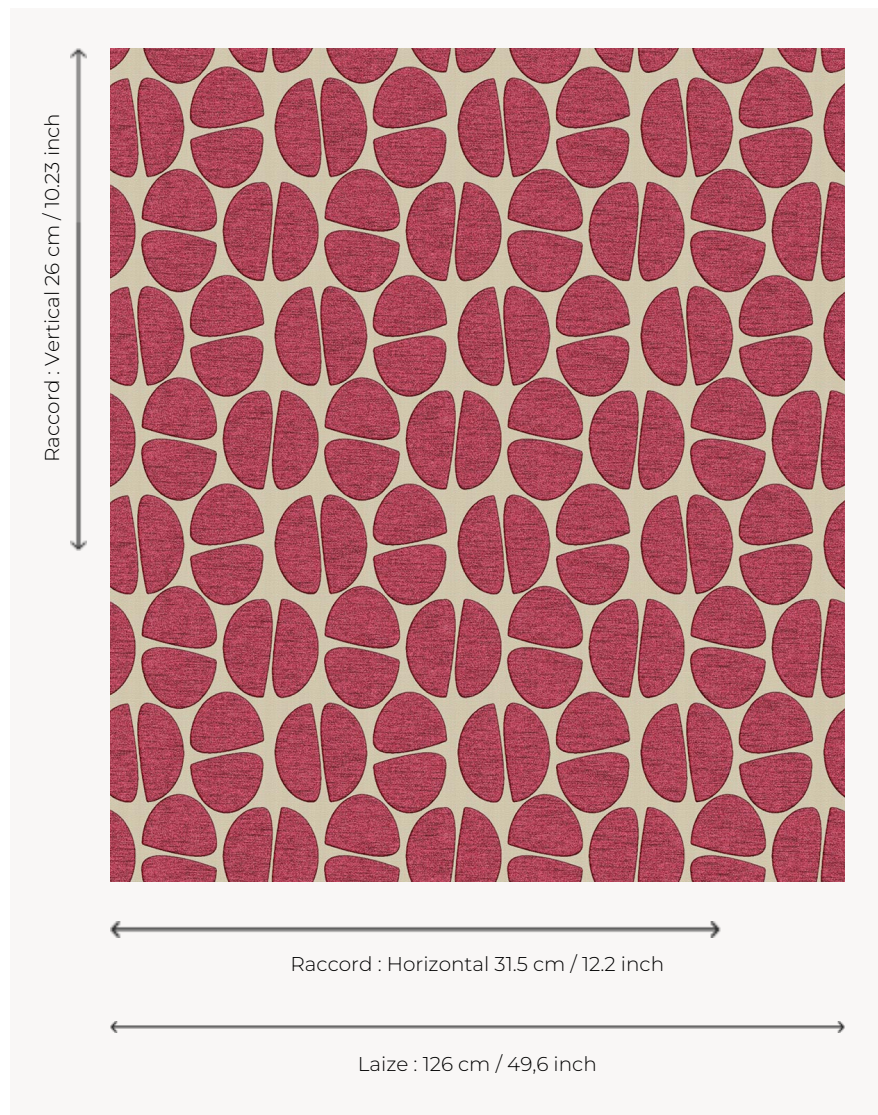

## L4522\_LES\_NOIX\_B14\_FG LES NOIX

Déclinaison graphique de ce fruit à coque pour une décoration contemporaine à la limite de l'abstraction.

### Le manach

<b>TYPE</b>	Toiles de Tours
<b>STRUCTURE DU DESSIN</b>	1 Couleur, 1 Fond
<b>FILS RECOMMANDÉS</b>	Chenille Nacré Bouclette
<b>OPTION CHINÉE</b>	Oui
<b>UNITÉ DE VENTE</b>	Disponible au mètre
<b>LAIZE</b>	126 cm env. / approx 49,60 inch
<b>RACCORD</b>	H: 31 cm env. - approx 12,20 inch V: 26 cm env. - approx 10,23 inch Raccord droit
<b>ENTRETIEN</b>	

### 3 Couleurs

L4522\_LES\_NO  
IX\_B14\_FG

L4522\_LES\_NO  
IX\_C527\_FE

L4522\_LES\_NO  
IX\_N3025\_FE