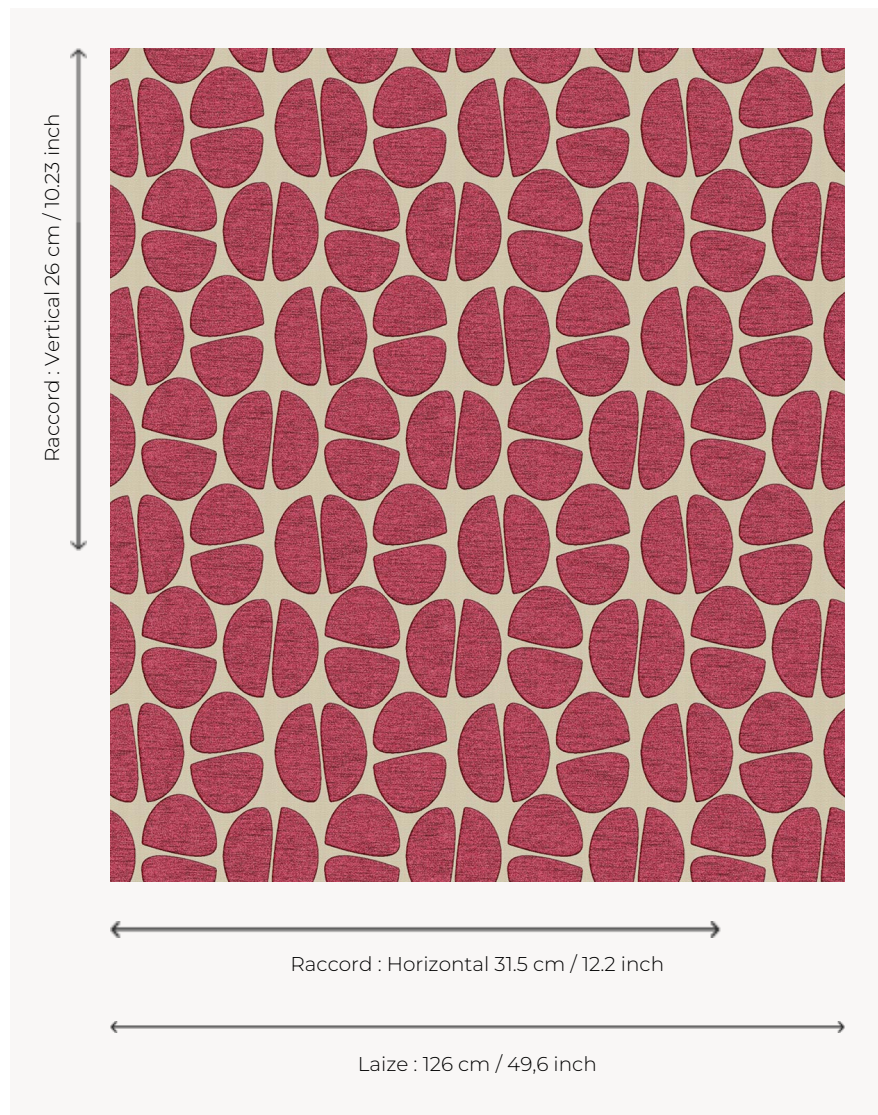

L4522_LES_NOIX_B14_FG LES NOIX

Déclinaison graphique de ce fruit à coque pour une décoration contemporaine à la limite de l'abstraction.

L4522_LES_NOIX_B14_FG -

Le manach

TYPE	Toiles de Tours
STRUCTURE DU DESSIN	1 Couleur, 1 Fond
FILS RECOMMANDÉS	Chenille Nacré Bouclette
OPTION CHINÉE	Oui
UNITÉ DE VENTE	Disponible au mètre
LAIZE	126 cm env. / approx 49,60 inch
RACCORD	H: 31 cm env. - approx 12,20 inch V: 26 cm env. - approx 10,23 inch Raccord droit
ENTRETIEN	

NOTES Tissé dans les ateliers Pierre Frey du nord de la France. Entreprise du Patrimoine Vivant.

3 Couleurs

L4522_LES_NO
IX_B14_FG

L4522_LES_NO
IX_C527_FE

L4522_LES_NO
IX_N3025_FE