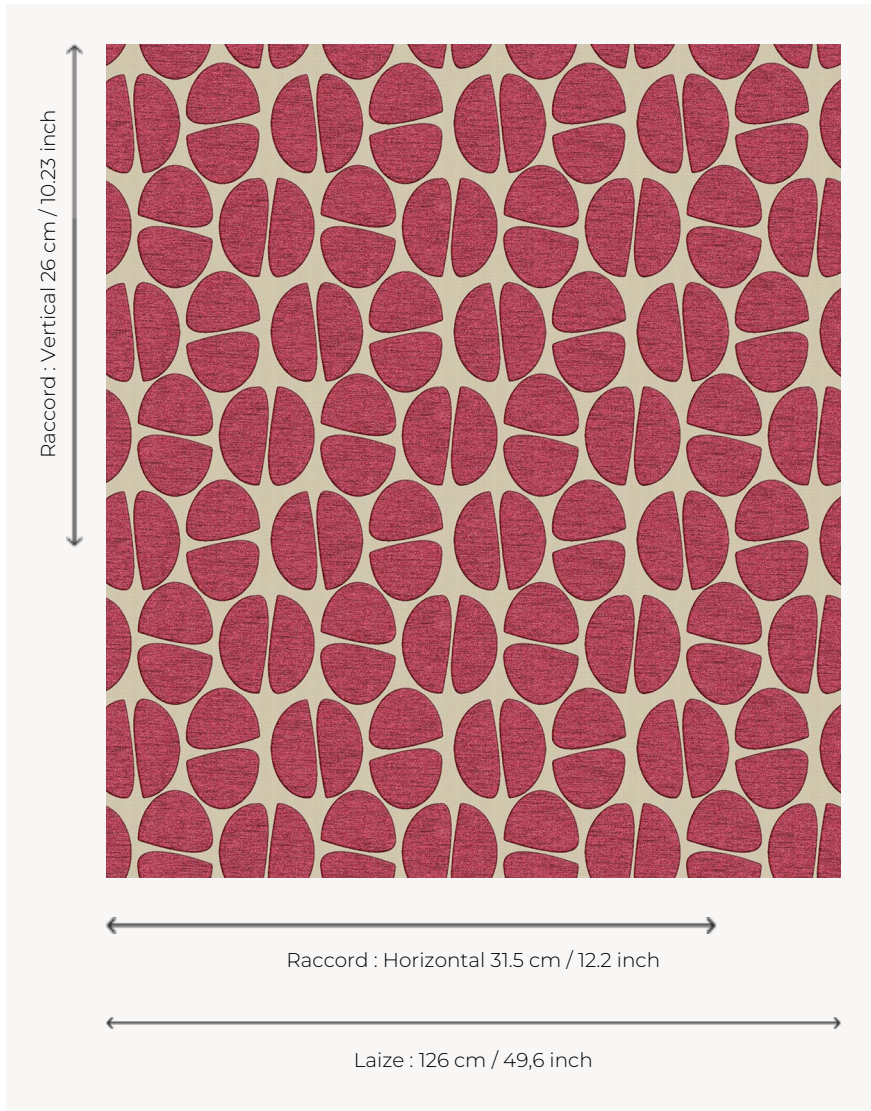

## L4522\_LES\_NOIX\_B14\_FG LES NOIX

Déclinaison graphique de ce fruit à coque pour une décoration contemporaine à la limite de l'abstraction.

### Le manach

<b>TYPE</b>	Toiles de Tours
<b>STRUCTURE DU DESSIN</b>	1 Couleur, 1 Fond
<b>FILS RECOMMANDÉS</b>	Chenille Nacré Bouclette
<b>OPTION CHINÉE</b>	Oui
<b>UNITÉ DE VENTE</b>	Disponible au mètre
<b>LAIZE</b>	126 cm env. / approx 49,60 inch
<b>RACCORD</b>	H: 31 cm env. - approx 12,20 inch V: 26 cm env. - approx 10,23 inch Raccord droit
<b>ENTRETIEN</b>	

### 3 Couleurs

L4522\_LES\_NO  
IX\_B14\_FG

L4522\_LES\_NO  
IX\_C527\_FE

L4522\_LES\_NO  
IX\_N3025\_FE