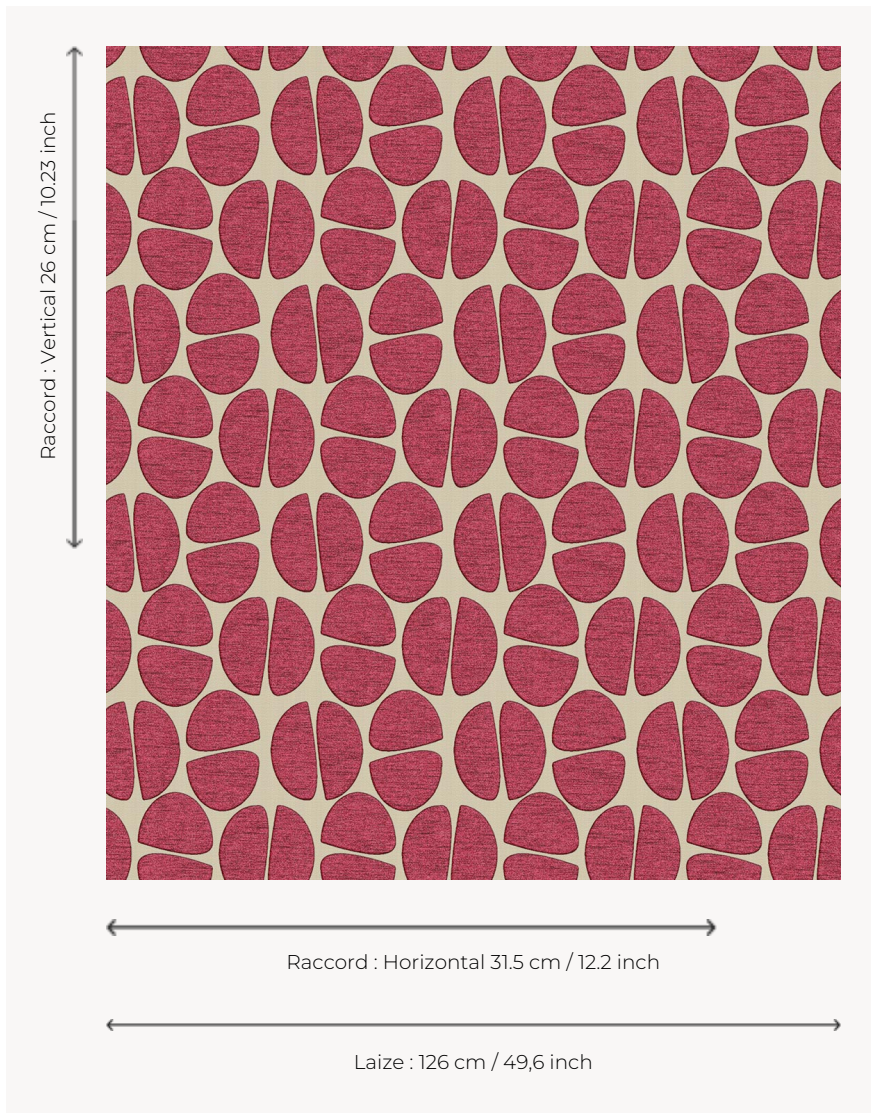

L4522_LES_NOIX_B14_FG LES NOIX

Déclinaison graphique de ce fruit à coque pour une décoration contemporaine à la limite de l'abstraction.

L4522_LES_NOIX_B14_FG -

Le manach

TYPE	Toiles de Tours
STRUCTURE DU DESSIN	1 Couleur, 1 Fond
FILS RECOMMANDÉS	Chenille Nacré Bouclette
OPTION CHINÉE	Oui
UNITÉ DE VENTE	Disponible au mètre
LAIZE	126 cm env. / approx 49,60 inch
RACCORD	H: 31 cm env. - approx 12,20 inch V: 26 cm env. - approx 10,23 inch Raccord droit
ENTRETIEN	

NOTES Tissé dans les ateliers Pierre Frey du nord de la France. Entreprise du Patrimoine Vivant.

3 Couleurs

L4522_LES_NO
IX_B14_FG

L4522_LES_NO
IX_C527_FE

L4522_LES_NO
IX_N3025_FE