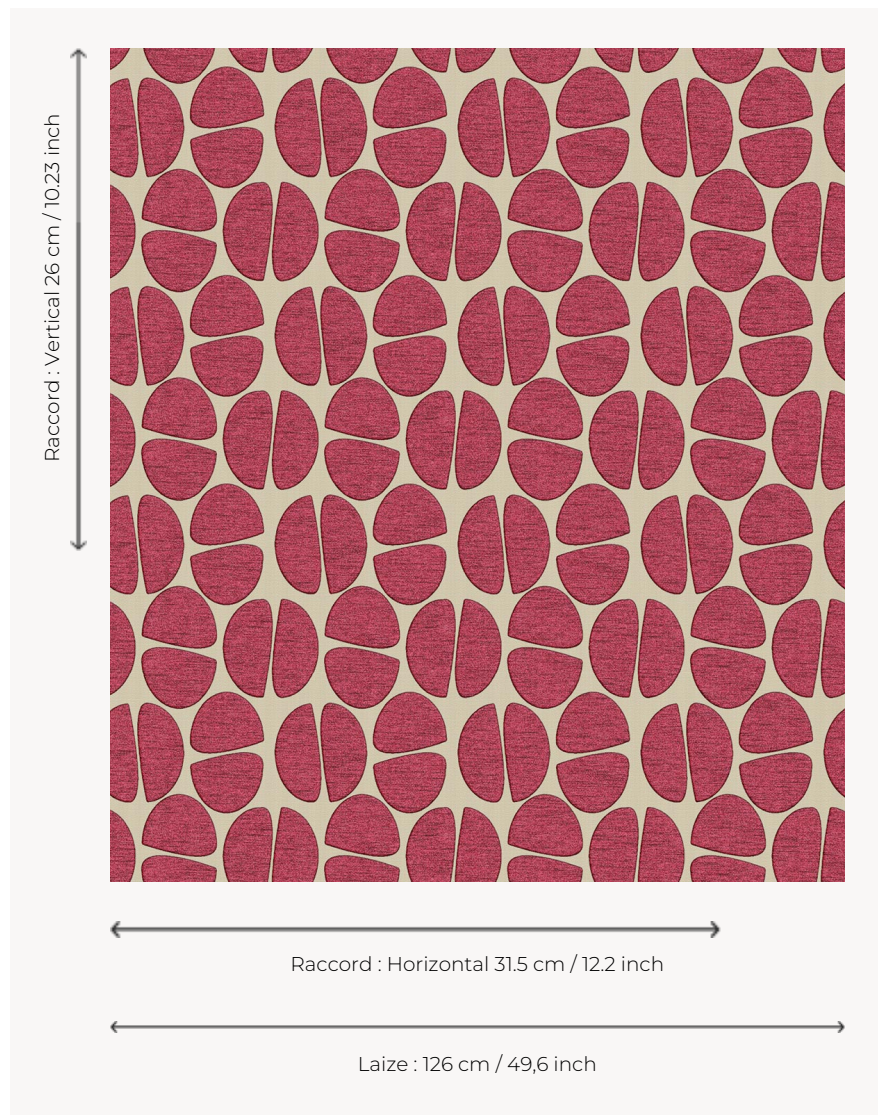

L4522_LES_NOIX_C527_FE LES NOIX

Déclinaison graphique de ce fruit à coque pour une décoration contemporaine à la limite de l'abstraction.

L4522_LES_NOIX_C527_FE -

Le manach

TYPE	Toiles de Tours
STRUCTURE DU DESSIN	1 Couleur, 1 Fond
FILS RECOMMANDÉS	Chenille Nacré Bouclette
OPTION CHINÉE	Oui
UNITÉ DE VENTE	Disponible au mètre
LAIZE	126 cm env. / approx 49,60 inch
RACCORD	H: 31 cm env. - approx 12,20 inch V: 26 cm env. - approx 10,23 inch Raccord droit
ENTRETIEN	

NOTES Tissé dans les ateliers Pierre Frey du nord de la France. Entreprise du Patrimoine Vivant.

3 Couleurs

L4522_LES_NO
IX_B14_FG

L4522_LES_NO
IX_C527_FE

L4522_LES_NO
IX_N3025_FE