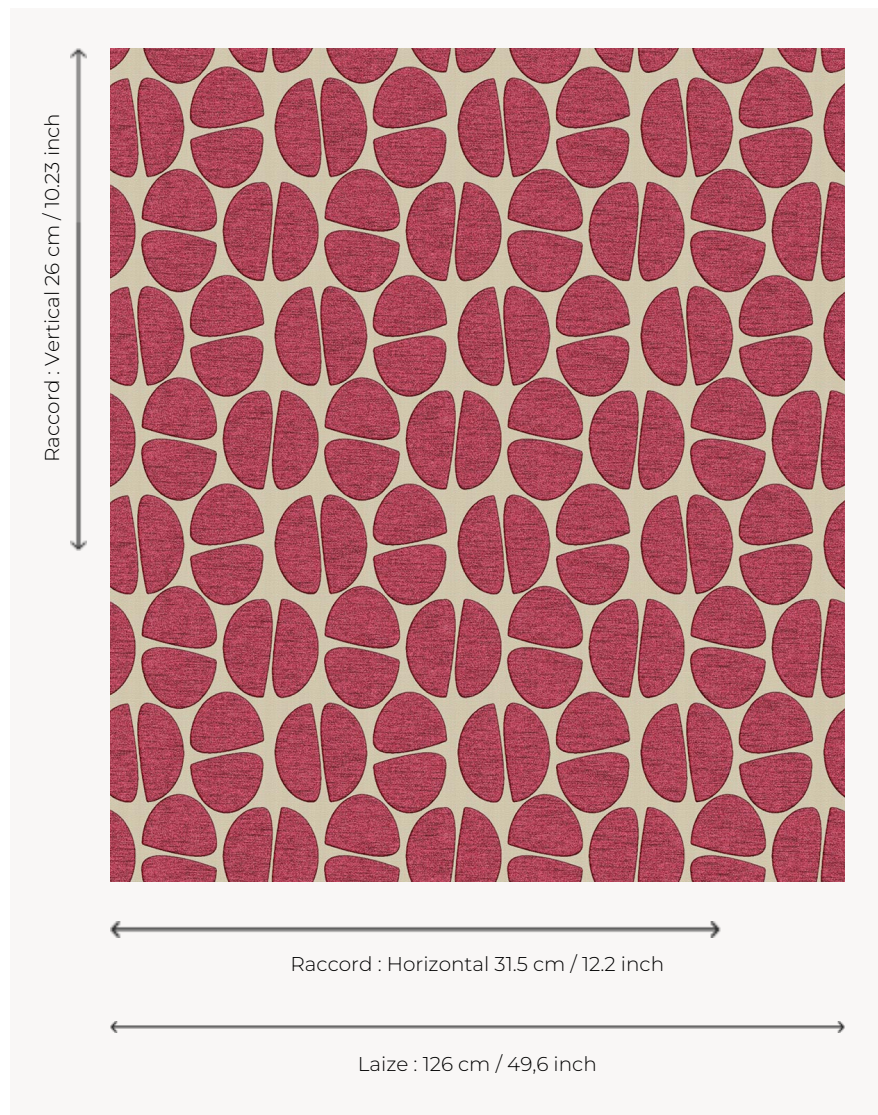

L4522_LES_NOIX_C527_FE LES NOIX

Déclinaison graphique de ce fruit à coque pour une décoration contemporaine à la limite de l'abstraction.

L4522_LES_NOIX_C527_FE -

Le manach

TYPE	Toiles de Tours
STRUCTURE DU DESSIN	1 Couleur, 1 Fond
FILS RECOMMANDÉS	Chenille Nacré Bouclette
OPTION CHINÉE	Oui
UNITÉ DE VENTE	Disponible au mètre
LAIZE	126 cm env. / approx 49,60 inch
RACCORD	H: 31 cm env. - approx 12,20 inch V: 26 cm env. - approx 10,23 inch Raccord droit
ENTRETIEN	

NOTES Tissé dans les ateliers Pierre Frey du nord de la France. Entreprise du Patrimoine Vivant.

3 Couleurs

L4522_LES_NO
IX_B14_FG

L4522_LES_NO
IX_C527_FE

L4522_LES_NO
IX_N3025_FE