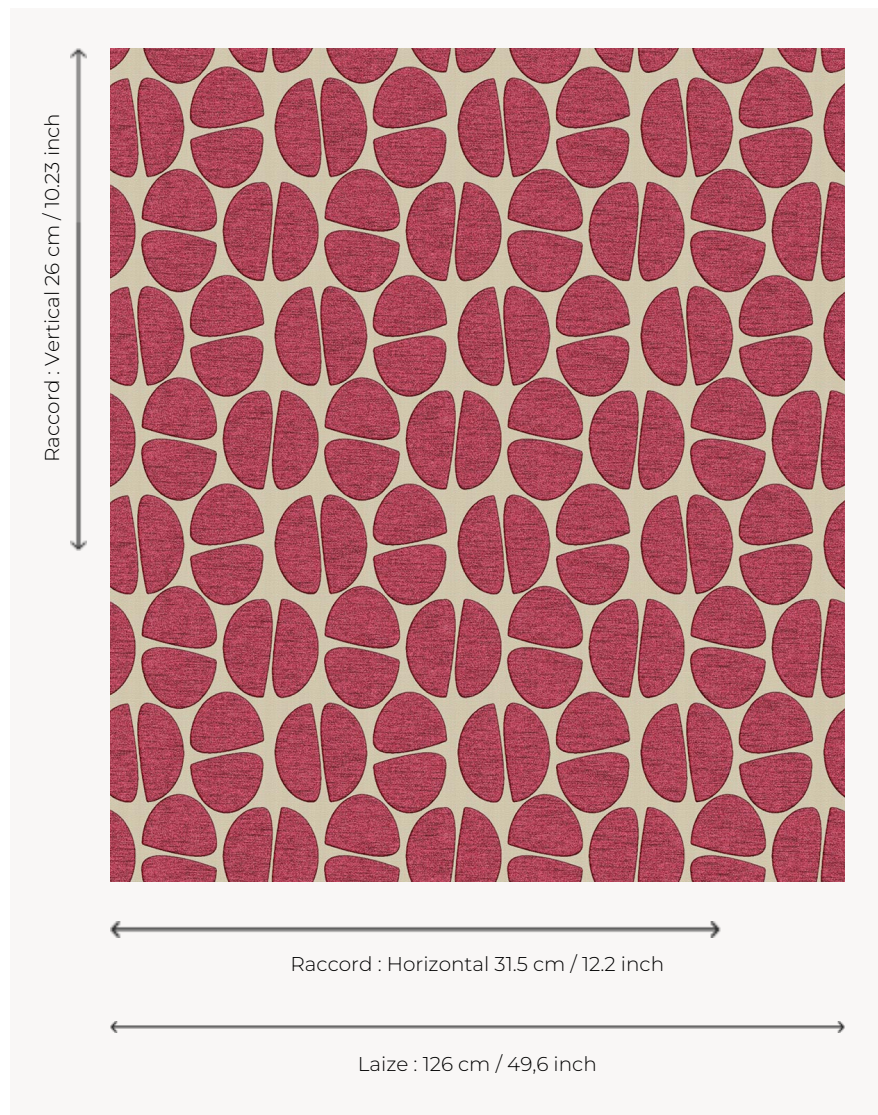

## L4522\_LES\_NOIX\_N3025\_FE LES NOIX

Déclinaison graphique de ce fruit à coque pour une décoration contemporaine à la limite de l'abstraction.

### Le manach

<b>TYPE</b>	Toiles de Tours
<b>STRUCTURE DU DESSIN</b>	1 Couleur, 1 Fond
<b>FILS RECOMMANDÉS</b>	Chenille Nacré Bouclette
<b>OPTION CHINÉE</b>	Oui
<b>UNITÉ DE VENTE</b>	Disponible au mètre
<b>LAIZE</b>	126 cm env. / approx 49,60 inch
<b>RACCORD</b>	H: 31 cm env. - approx 12,20 inch V: 26 cm env. - approx 10,23 inch Raccord droit
<b>ENTRETIEN</b>	

### 3 Couleurs

L4522\_LES\_NO  
IX\_B14\_FG

L4522\_LES\_NO  
IX\_C527\_FE

L4522\_LES\_NO  
IX\_N3025\_FE