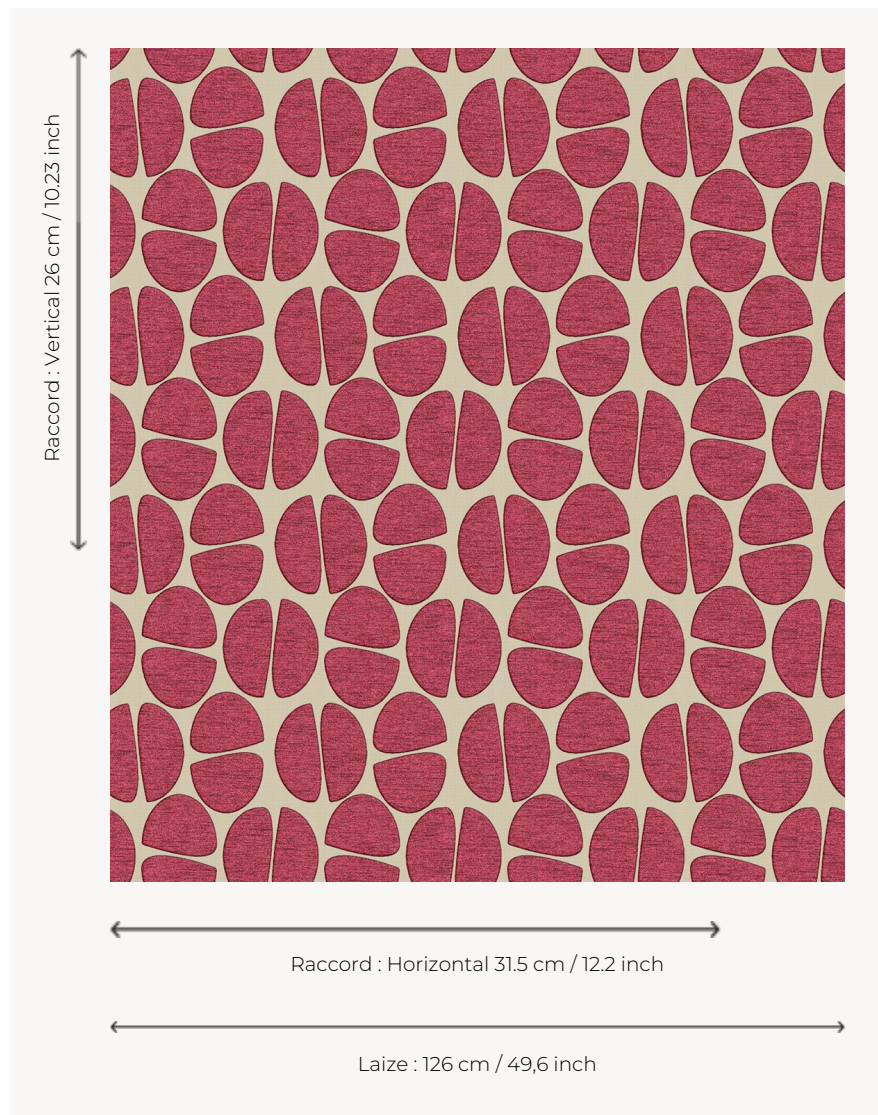

L4522_LES_NOIX_N3025_FE LES NOIX

Déclinaison graphique de ce fruit à coque pour une décoration contemporaine à la limite de l'abstraction.

L4522_LES_NOIX_N3025_FE -

Le manach

TYPE	Toiles de Tours
STRUCTURE DU DESSIN	1 Couleur, 1 Fond
FILS RECOMMANDÉS	Chenille Nacré Bouclette
OPTION CHINÉE	Oui
UNITÉ DE VENTE	Disponible au mètre
LAIZE	126 cm env. / approx 49,60 inch
RACCORD	H: 31 cm env. - approx 12,20 inch V: 26 cm env. - approx 10,23 inch Raccord droit
ENTRETIEN	

NOTES Tissé dans les ateliers Pierre Frey du nord de la France. Entreprise du Patrimoine Vivant.

3 Couleurs

L4522_LES_NO
IX_B14_FG

L4522_LES_NO
IX_C527_FE

L4522_LES_NO
IX_N3025_FE