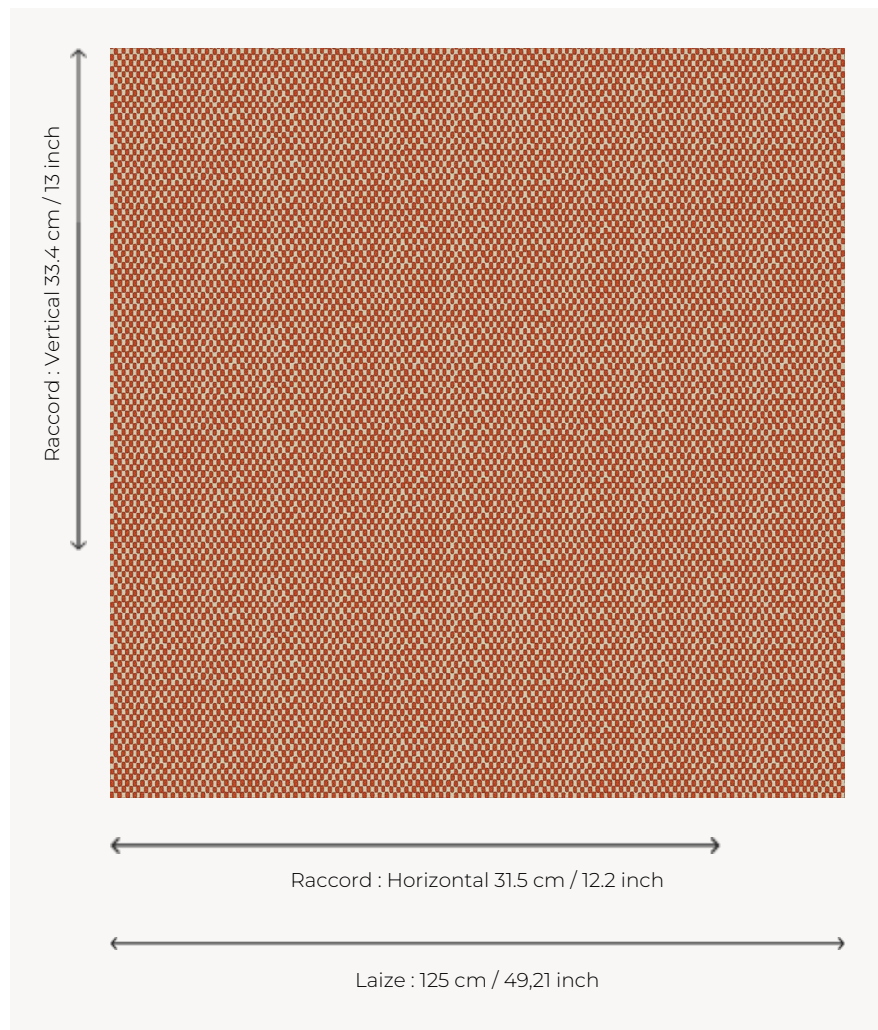

L4527_DAMIER_B84_FE DAMIER

Damier intemporel qui se prête à toutes les ambiances qu'elles soient contemporaines ou plus classiques.

L4527_DAMIER_B84_FE -

Le manach

TYPE	Toiles de Tours
STRUCTURE DU DESSIN	1 Couleur, 1 Fond
FILS RECOMMANDÉS	Chenille Nacré Bouclette
OPTION CHINÉE	Oui
UNITÉ DE VENTE	Disponible au mètre
LAIZE	125 cm env. / approx 49,21 inch
RACCORD	H: 31 cm env. - approx 12,20 inch V: 33 cm env. - approx 13,00 inch Raccord droit
ENTRETIEN	

NOTES Tissé dans les ateliers Pierre Frey du nord de la France. Entreprise du Patrimoine Vivant.

3 Couleurs

L4527_DAMIE
R_B84_FE

L4527_DAMIE
R_C542_FE

L4527_DAMIE
R_N3002_FE