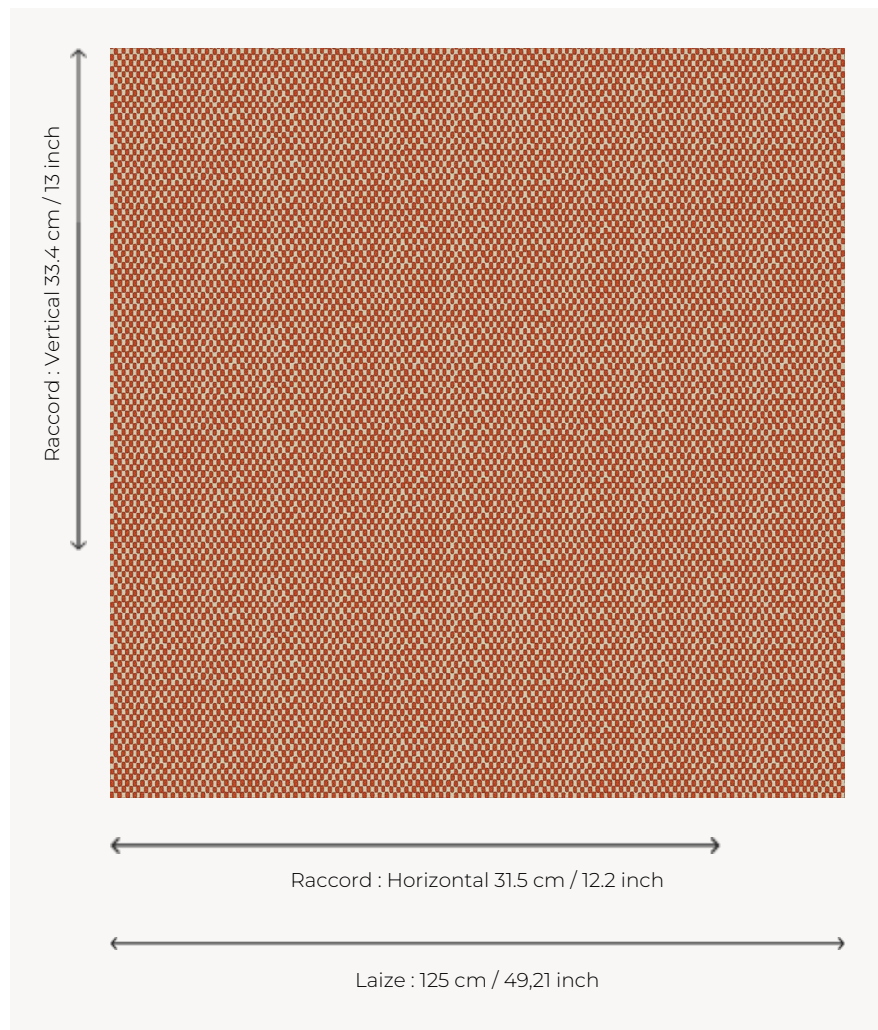

L4527_DAMIER_B84_FE DAMIER

Damier intemporel qui se prête à toutes les ambiances qu'elles soient contemporaines ou plus classiques.

L4527_DAMIER_B84_FE -

Le manach

TYPE	Toiles de Tours
STRUCTURE DU DESSIN	1 Couleur, 1 Fond
FILS RECOMMANDÉS	Chenille Nacré Bouclette
OPTION CHINÉE	Oui
UNITÉ DE VENTE	Disponible au mètre
LAIZE	125 cm env. / approx 49,21 inch
RACCORD	H: 31 cm env. - approx 12,20 inch V: 33 cm env. - approx 13,00 inch Raccord droit
ENTRETIEN	

NOTES Tissé dans les ateliers Pierre Frey du nord de la France. Entreprise du Patrimoine Vivant.