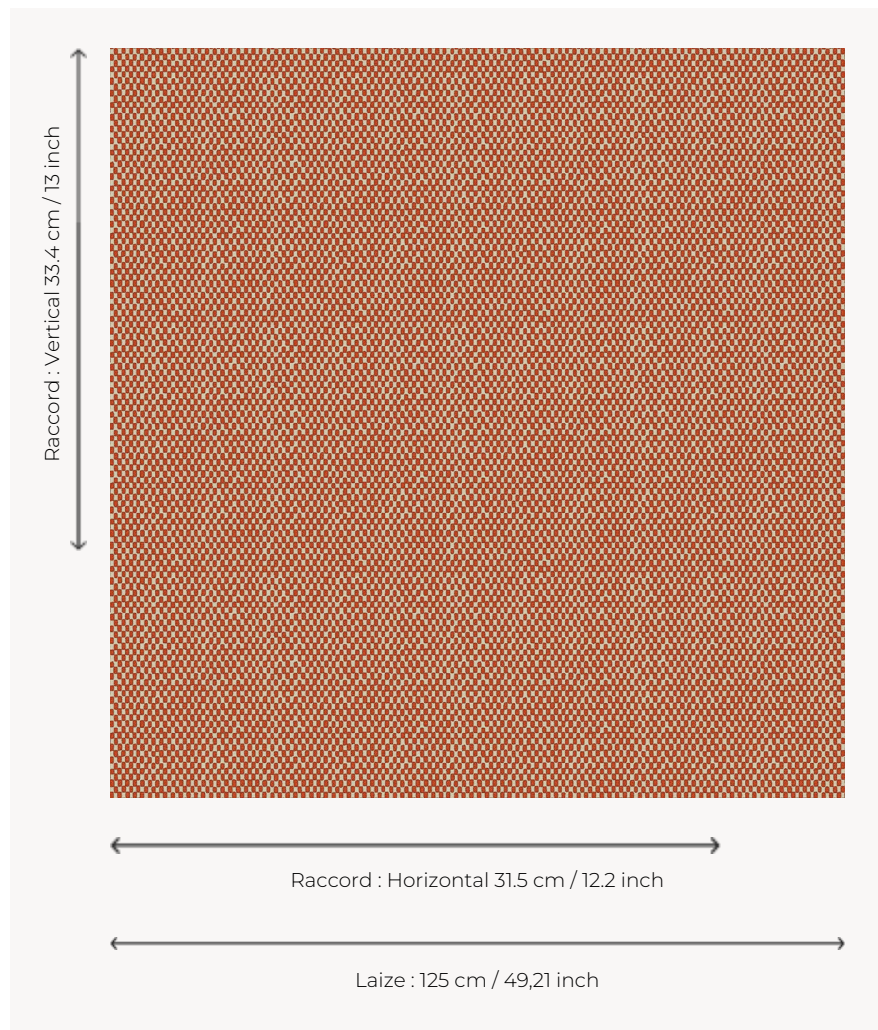

L4527_DAMIER_B84_FE DAMIER

Damier intemporel qui se prête à toutes les ambiances qu'elles soient contemporaines ou plus classiques.

L4527_DAMIER_B84_FE -

Le manach

TYPE	Toiles de Tours
STRUCTURE DU DESSIN	1 Couleur, 1 Fond
FILS RECOMMANDÉS	Chenille Nacré Bouclette
OPTION CHINÉE	Oui
UNITÉ DE VENTE	Disponible au mètre
LAIZE	125 cm env. / approx 49,21 inch
RACCORD	H: 31 cm env. - approx 12,20 inch V: 33 cm env. - approx 13,00 inch Raccord droit
ENTRETIEN	

NOTES Tissé dans les ateliers Pierre Frey du nord de la France. Entreprise du Patrimoine Vivant.

3 Couleurs

L4527_DAMIE
R_B84_FE

L4527_DAMIE
R_C542_FE

L4527_DAMIE
R_N3002_FE