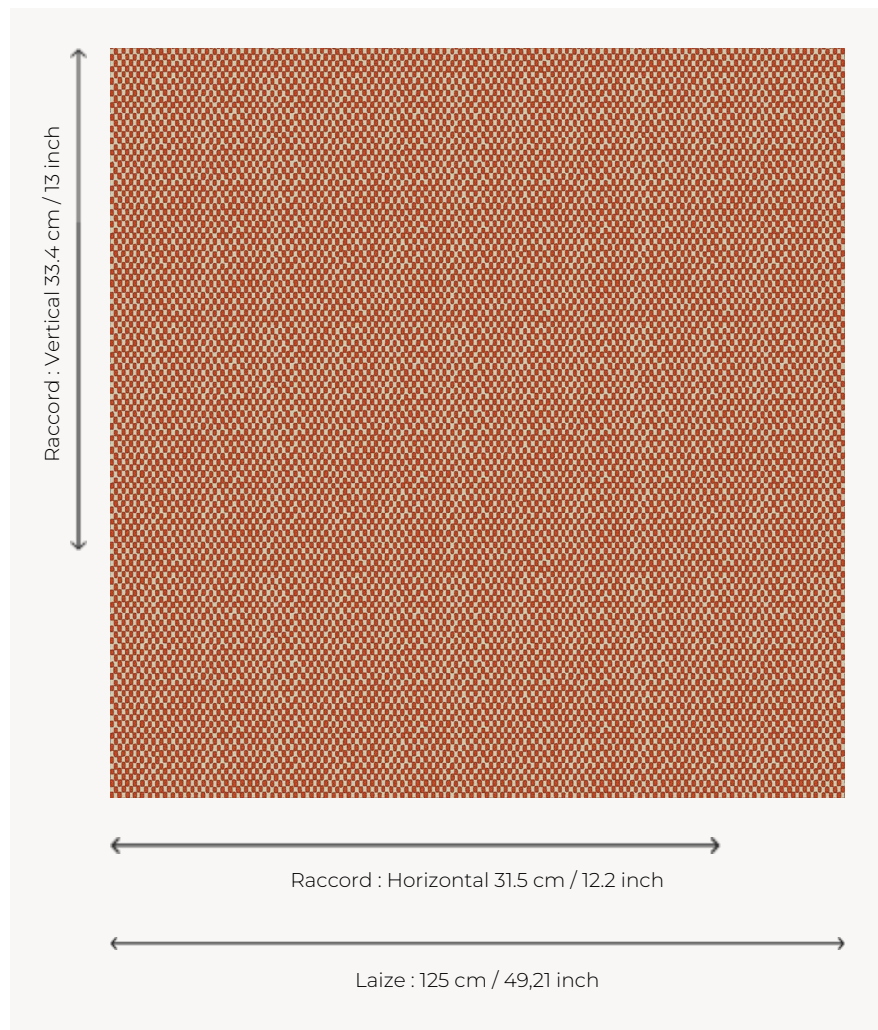

L4527_DAMIER_C542_FE DAMIER

Damier intemporel qui se prête à toutes les ambiances qu'elles soient contemporaines ou plus classiques.

L4527_DAMIER_C542_FE -

Le manach

TYPE	Toiles de Tours
STRUCTURE DU DESSIN	1 Couleur, 1 Fond
FILS RECOMMANDÉS	Chenille Nacré Bouclette
OPTION CHINÉE	Oui
UNITÉ DE VENTE	Disponible au mètre
LAIZE	125 cm env. / approx 49,21 inch
RACCORD	H: 31 cm env. - approx 12,20 inch V: 33 cm env. - approx 13,00 inch Raccord droit
ENTRETIEN	

NOTES Tissé dans les ateliers Pierre Frey du nord de la France. Entreprise du Patrimoine Vivant.

3 Couleurs

L4527_DAMIE
R_B84_FE

L4527_DAMIE
R_C542_FE

L4527_DAMIE
R_N3002_FE