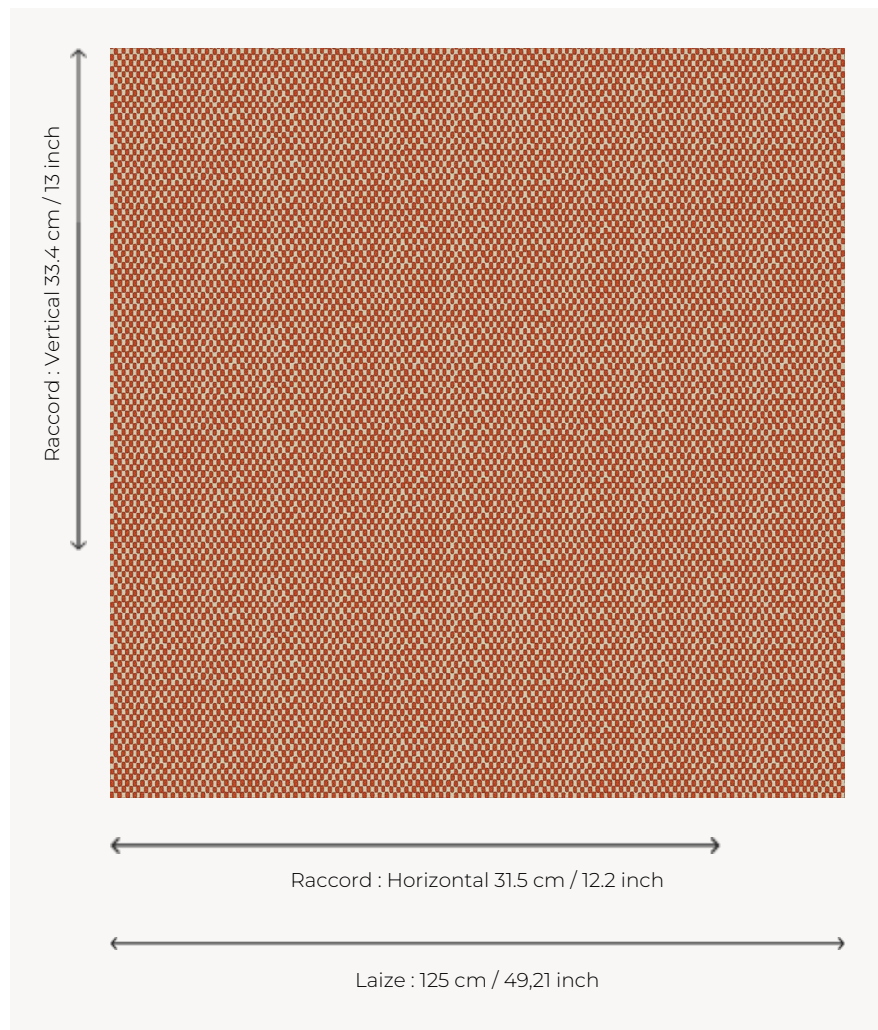

L4527_DAMIER_N3002_FE DAMIER

Damier intemporel qui se prête à toutes les ambiances qu'elles soient contemporaines ou plus classiques.

L4527_DAMIER_N3002_FE -

Le manach

TYPE	Toiles de Tours
STRUCTURE DU DESSIN	1 Couleur, 1 Fond
FILS RECOMMANDÉS	Chenille Nacré Bouclette
OPTION CHINÉE	Oui
UNITÉ DE VENTE	Disponible au mètre
LAIZE	125 cm env. / approx 49,21 inch
RACCORD	H: 31 cm env. - approx 12,20 inch V: 33 cm env. - approx 13,00 inch Raccord droit
ENTRETIEN	

NOTES Tissé dans les ateliers Pierre Frey du nord de la France. Entreprise du Patrimoine Vivant.

3 Couleurs

L4527_DAMIE
R_B84_FE

L4527_DAMIE
R_C542_FE

L4527_DAMIE
R_N3002_FE