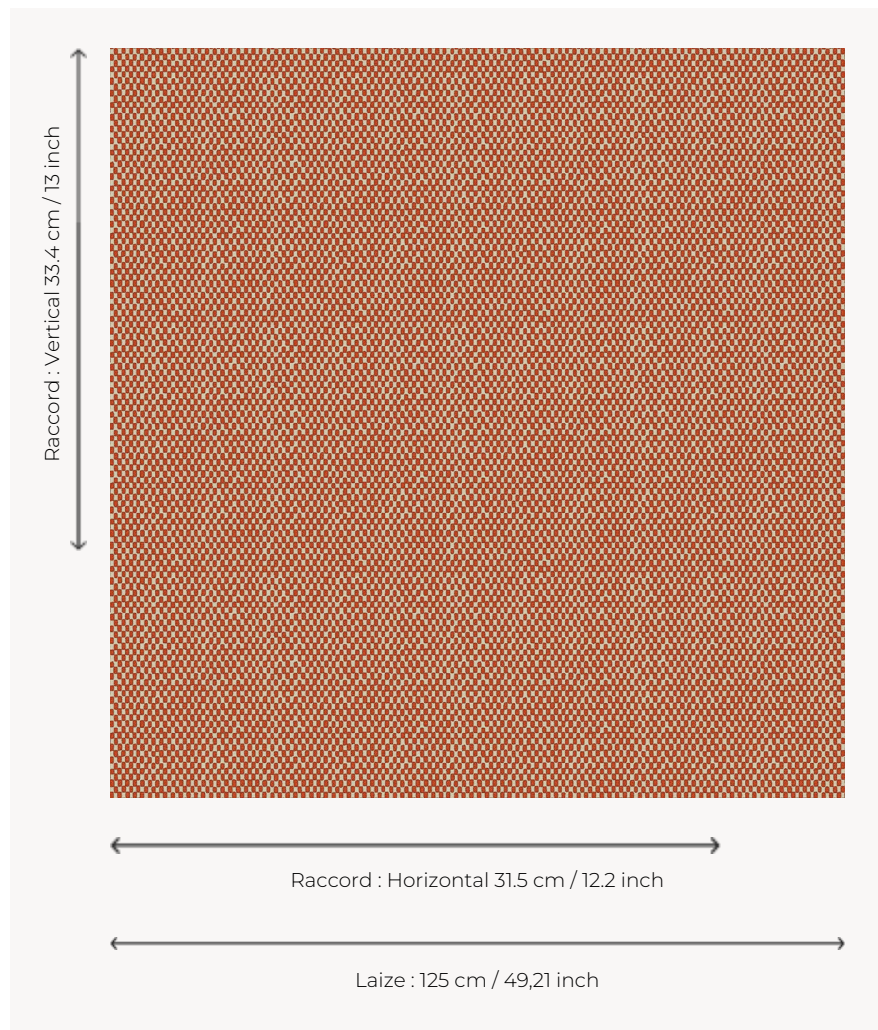

### Le manach

<b>TYPE</b>	Toiles de Tours
<b>STRUCTURE DU DESSIN</b>	1 Couleur, 1 Fond
<b>FILS RECOMMANDÉS</b>	Chenille Nacré Bouclette
<b>OPTION CHINÉE</b>	Oui
<b>UNITÉ DE VENTE</b>	Disponible au mètre
<b>LAIZE</b>	125 cm env. / approx 49,21 inch
<b>RACCORD</b>	H: 31 cm env. - approx 12,20 inch V: 33 cm env. - approx 13,00 inch Raccord droit
<b>ENTRETIEN</b>	