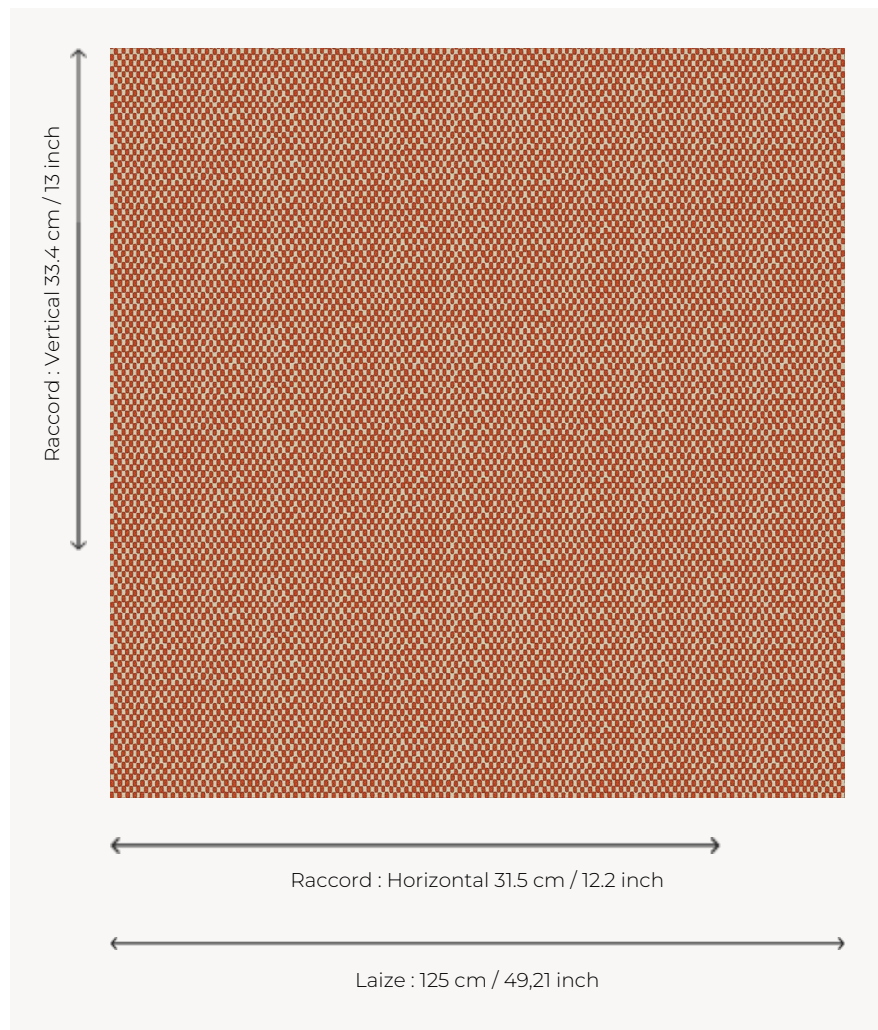

L4527_DAMIER_N3002_FE DAMIER

Damier intemporel qui se prête à toutes les ambiances qu'elles soient contemporaines ou plus classiques.

L4527_DAMIER_N3002_FE -

Le manach

TYPE	Toiles de Tours
STRUCTURE DU DESSIN	1 Couleur, 1 Fond
FILS RECOMMANDÉS	Chenille Nacré Bouclette
OPTION CHINÉE	Oui
UNITÉ DE VENTE	Disponible au mètre
LAIZE	125 cm env. / approx 49,21 inch
RACCORD	H: 31 cm env. - approx 12,20 inch V: 33 cm env. - approx 13,00 inch Raccord droit
ENTRETIEN	

NOTES Tissé dans les ateliers Pierre Frey du nord de la France. Entreprise du Patrimoine Vivant.