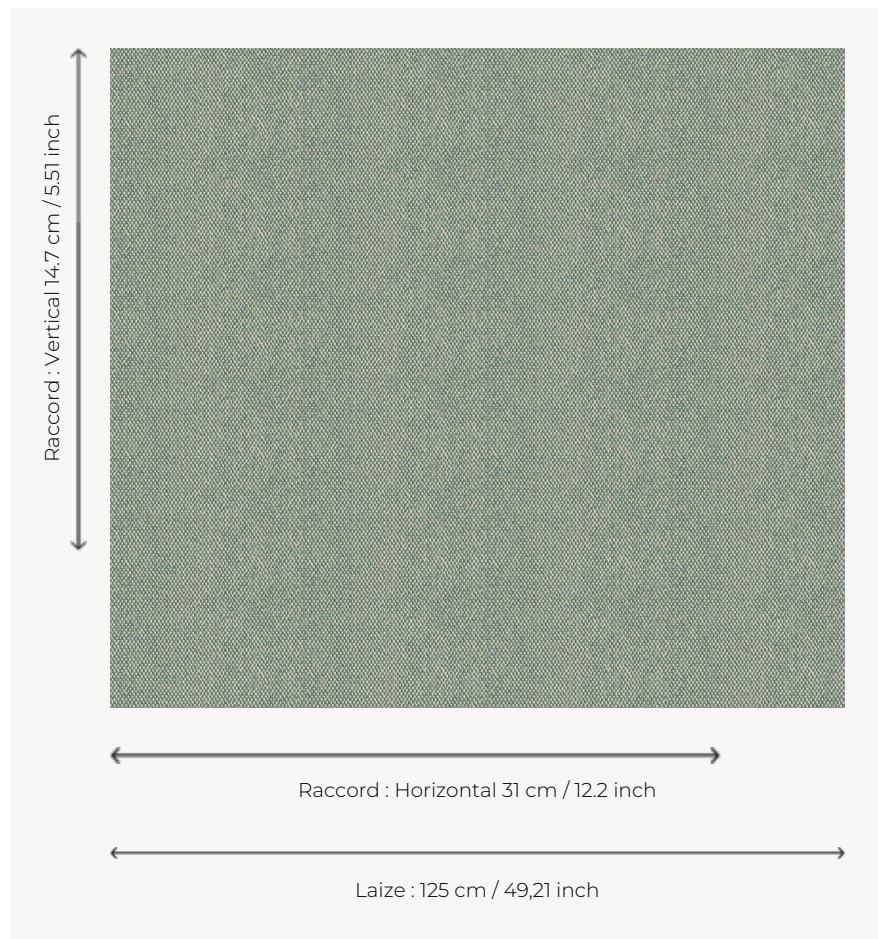

L4528_SCOTT_B21_FE SCOTT

Déclinaison en caviar de la Toile de Tours Damier pour apporter chic et élégance à n'importe quel intérieur.

L4528_SCOTT_B21_FE -

Le manach

TYPE	Toiles de Tours
STRUCTURE DU DESSIN	1 Couleur, 1 Fond
FILS RECOMMANDÉS	Chenille Nacré Bouclette
OPTION CHINÉE	Oui
UNITÉ DE VENTE	Disponible au mètre
LAIZE	125 cm env. / approx 49,21 inch
RACCORD	H: 31 cm env. - approx 12,20 inch V: 14 cm env. - approx 5,51 inch Raccord droit
ENTRETIEN	

NOTES Tissé dans les ateliers Pierre Frey du nord de la France. Entreprise du Patrimoine Vivant.

3 Couleurs

L4528_SCOTT_
B21_FE

L4528_SCOTT_
C518_FE

L4528_SCOTT_
N3002_FE