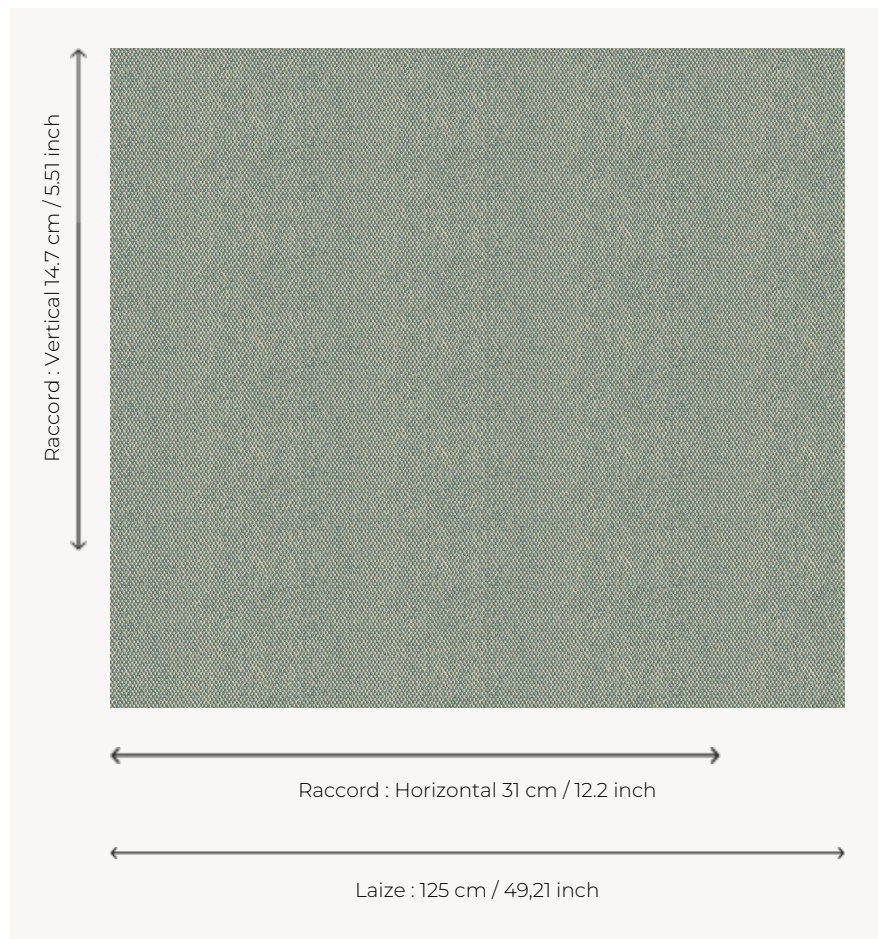

## L4528\_SCOTT\_B21\_FE SCOTT

Déclinaison en caviar de la Toile de Tours Damier pour apporter chic et élégance à n'importe quel intérieur.

### Le manach

<b>TYPE</b>	Toiles de Tours
<b>STRUCTURE DU DESSIN</b>	1 Couleur, 1 Fond
<b>FILS RECOMMANDÉS</b>	Chenille Nacré Bouclette
<b>OPTION CHINÉE</b>	Oui
<b>UNITÉ DE VENTE</b>	Disponible au mètre
<b>LAIZE</b>	125 cm env. / approx 49,21 inch
<b>RACCORD</b>	H: 31 cm env. - approx 12,20 inch V: 14 cm env. - approx 5,51 inch Raccord droit
<b>ENTRETIEN</b>	

### 3 Couleurs

L4528\_SCOTT\_  
B21\_FE

L4528\_SCOTT\_  
C518\_FE

L4528\_SCOTT\_  
N3002\_FE