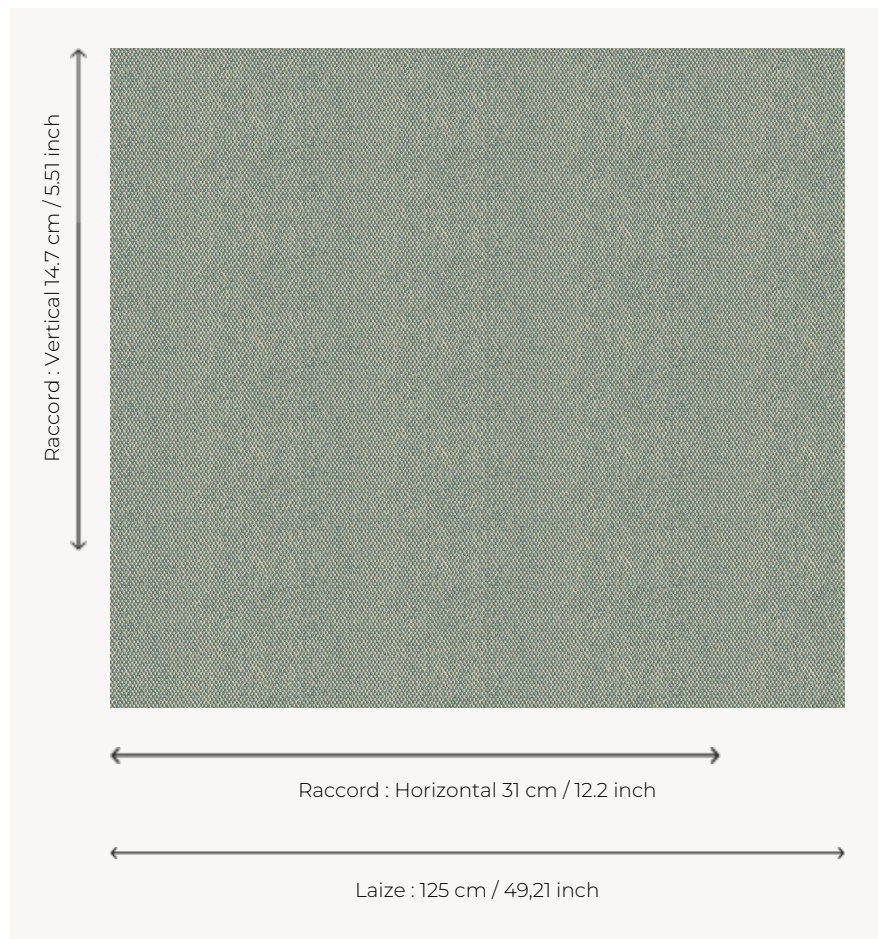

L4528_SCOTT_C518_FE SCOTT

Déclinaison en caviar de la Toile de Tours Damier pour apporter chic et élégance à n'importe quel intérieur.

L4528_SCOTT_C518_FE -

Le manach

TYPE	Toiles de Tours
STRUCTURE DU DESSIN	1 Couleur, 1 Fond
FILS RECOMMANDÉS	Chenille Nacré Bouclette
OPTION CHINÉE	Oui
UNITÉ DE VENTE	Disponible au mètre
LAIZE	125 cm env. / approx 49,21 inch
RACCORD	H: 31 cm env. - approx 12,20 inch V: 14 cm env. - approx 5,51 inch Raccord droit
ENTRETIEN	

NOTES Tissé dans les ateliers Pierre Frey du nord de la France. Entreprise du Patrimoine Vivant.

3 Couleurs

L4528_SCOTT_
B21_FE

L4528_SCOTT_
C518_FE

L4528_SCOTT_
N3002_FE