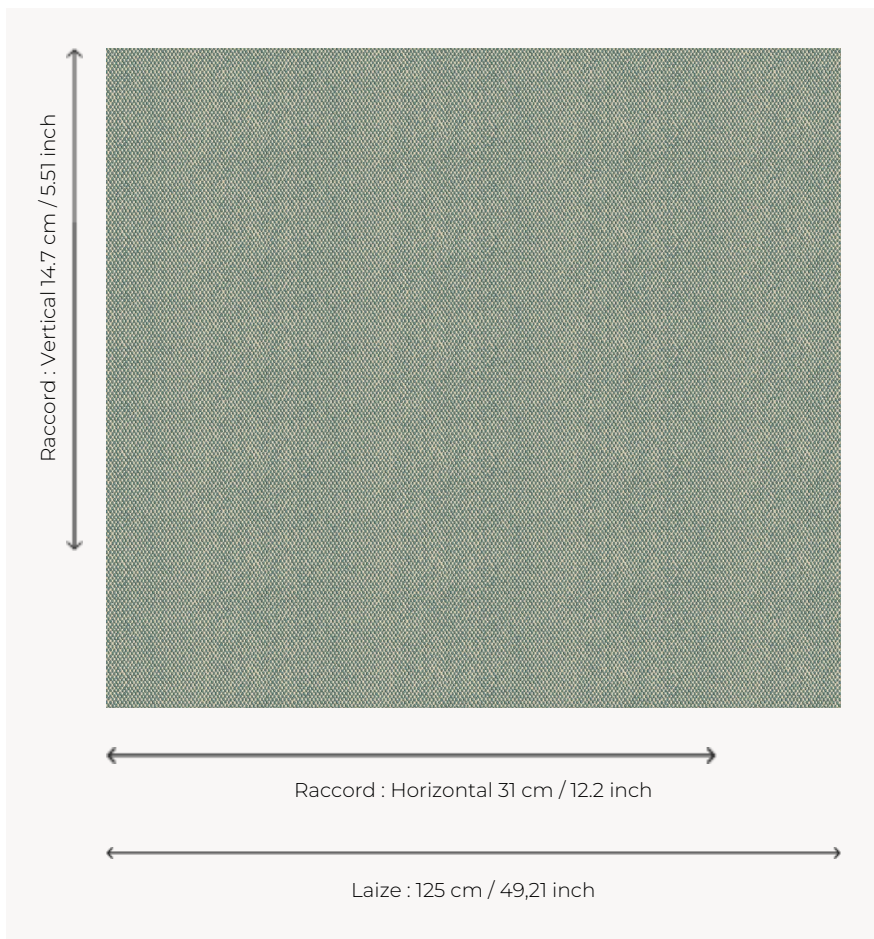

# L4528\_SCOTT\_C518\_FE SCOTT

Déclinaison en caviar de la Toile de Tours Damier pour apporter chic et élégance à n'importe quel intérieur.

## Le manach

<b>TYPE</b>	Toiles de Tours
<b>STRUCTURE DU DESSIN</b>	1 Couleur, 1 Fond
<b>FILS RECOMMANDÉS</b>	Chenille Nacré Bouclette
<b>OPTION CHINÉE</b>	Oui
<b>UNITÉ DE VENTE</b>	Disponible au mètre
<b>LAIZE</b>	125 cm env. / approx 49,21 inch
<b>RACCORD</b>	H: 31 cm env. - approx 12,20 inch V: 14 cm env. - approx 5,51 inch Raccord droit
<b>ENTRETIEN</b>	