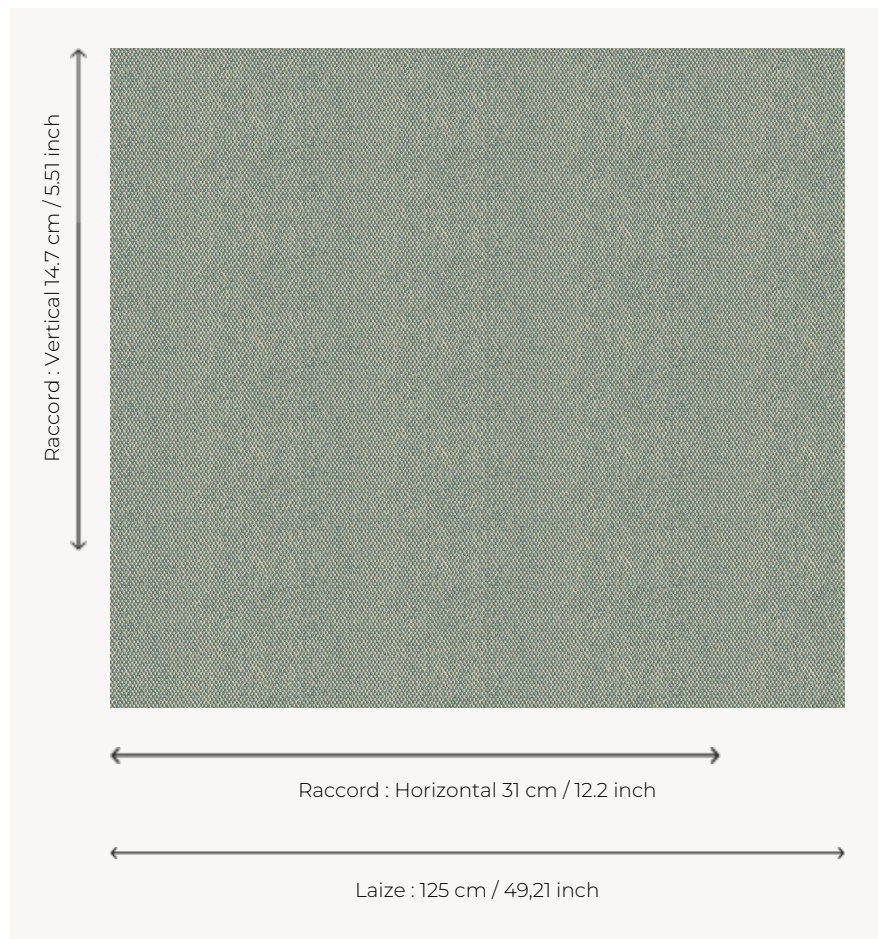

## L4528\_SCOTT\_N3002\_FE SCOTT

Déclinaison en caviar de la Toile de Tours Damier pour apporter chic et élégance à n'importe quel intérieur.

### Le manach

<b>TYPE</b>	Toiles de Tours
<b>STRUCTURE DU DESSIN</b>	1 Couleur, 1 Fond
<b>FILS RECOMMANDÉS</b>	Chenille Nacré Bouclette
<b>OPTION CHINÉE</b>	Oui
<b>UNITÉ DE VENTE</b>	Disponible au mètre
<b>LAIZE</b>	125 cm env. / approx 49,21 inch
<b>RACCORD</b>	H: 31 cm env. - approx 12,20 inch V: 14 cm env. - approx 5,51 inch Raccord droit
<b>ENTRETIEN</b>	

### 3 Couleurs

L4528\_SCOTT\_  
B21\_FE

L4528\_SCOTT\_  
C518\_FE

L4528\_SCOTT\_  
N3002\_FE