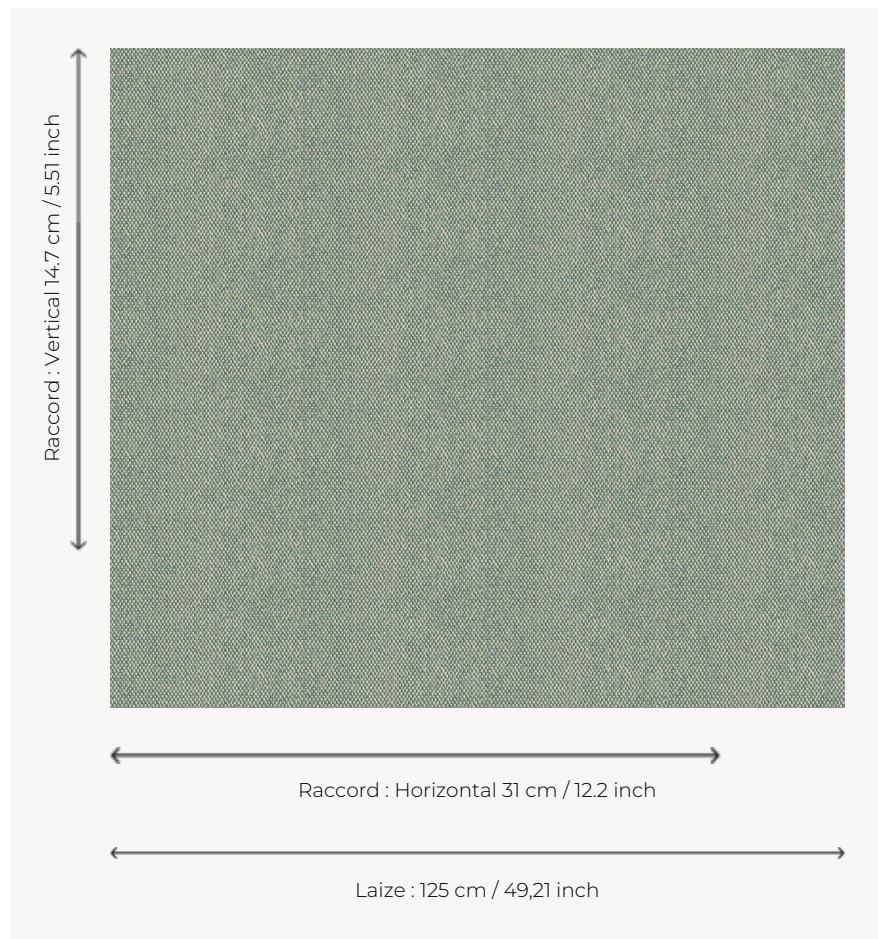

L4528_SCOTT_N3002_FE SCOTT

Déclinaison en caviar de la Toile de Tours Damier pour apporter chic et élégance à n'importe quel intérieur.

L4528_SCOTT_N3002_FE -

Le manach

TYPE	Toiles de Tours
STRUCTURE DU DESSIN	1 Couleur, 1 Fond
FILS RECOMMANDÉS	Chenille Nacré Bouclette
OPTION CHINÉE	Oui
UNITÉ DE VENTE	Disponible au mètre
LAIZE	125 cm env. / approx 49,21 inch
RACCORD	H: 31 cm env. - approx 12,20 inch V: 14 cm env. - approx 5,51 inch Raccord droit
ENTRETIEN	

NOTES Tissé dans les ateliers Pierre Frey du nord de la France. Entreprise du Patrimoine Vivant.

3 Couleurs

L4528_SCOTT_
B21_FE

L4528_SCOTT_
C518_FE

L4528_SCOTT_
N3002_FE