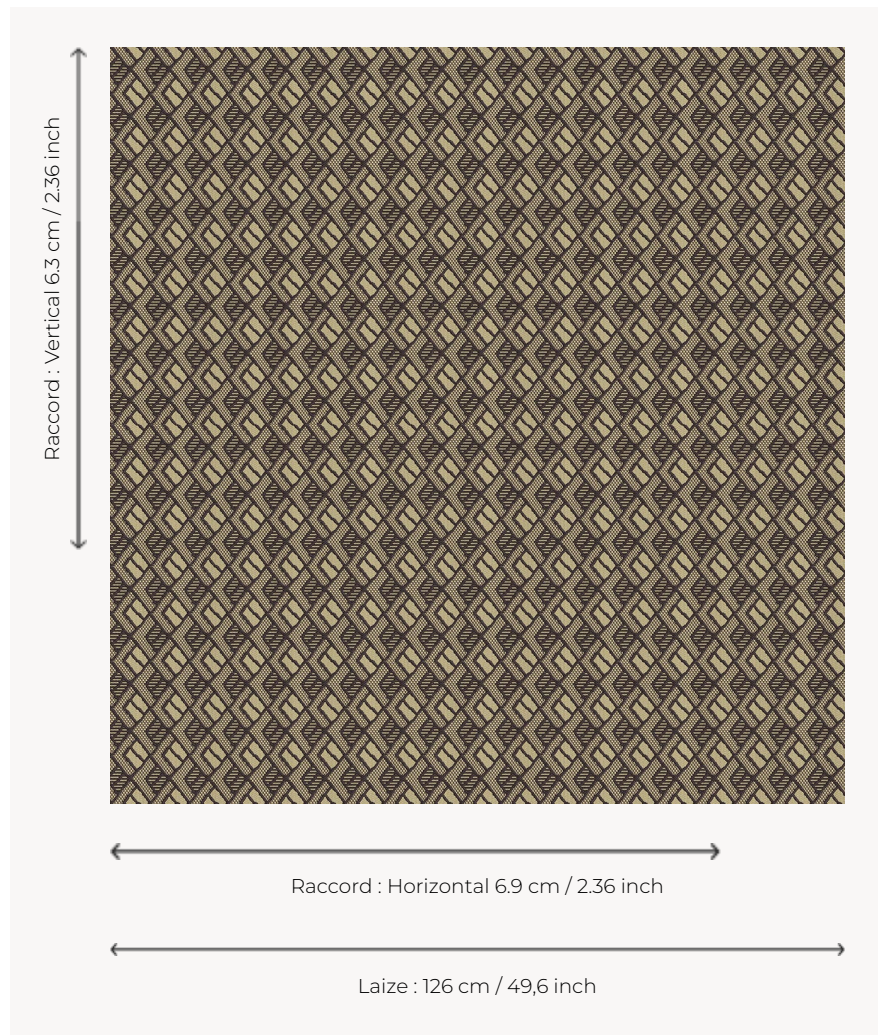

# L4550\_TASSILI\_B54\_FB TASSILI

Ethnique ou graphique, Tassili se prête à toutes les envies décoratives.

## Le manach

<b>TYPE</b>	Toiles de Tours
<b>STRUCTURE DU DESSIN</b>	1 Couleur, 1 Fond
<b>FILS RECOMMANDÉS</b>	Chenille Nacré Bouclette
<b>OPTION CHINÉE</b>	Oui
<b>RÉVERSIBLE</b>	Oui
<b>UNITÉ DE VENTE</b>	Disponible au mètre
<b>LAIZE</b>	126 cm env. / approx 49,60 inch
<b>RACCORD</b>	H: 6 cm env. - approx 2,36 inch V: 6 cm env. - approx 2,36 inch Raccord droit
<b>ENTRETIEN</b>	

## 8 Couleurs

L4550\_TASSILI  
\_B54\_FB

L4550\_TASSILI  
\_B54\_FB\_VERSO

L4550\_TASSILI  
\_B92\_B13\_FE

L4550\_TASSILI  
\_B92\_B13\_FE\_VERSO

L4550\_TASSILI  
\_C508\_FE

L4550\_TASSILI  
\_C508\_FE\_VERSO