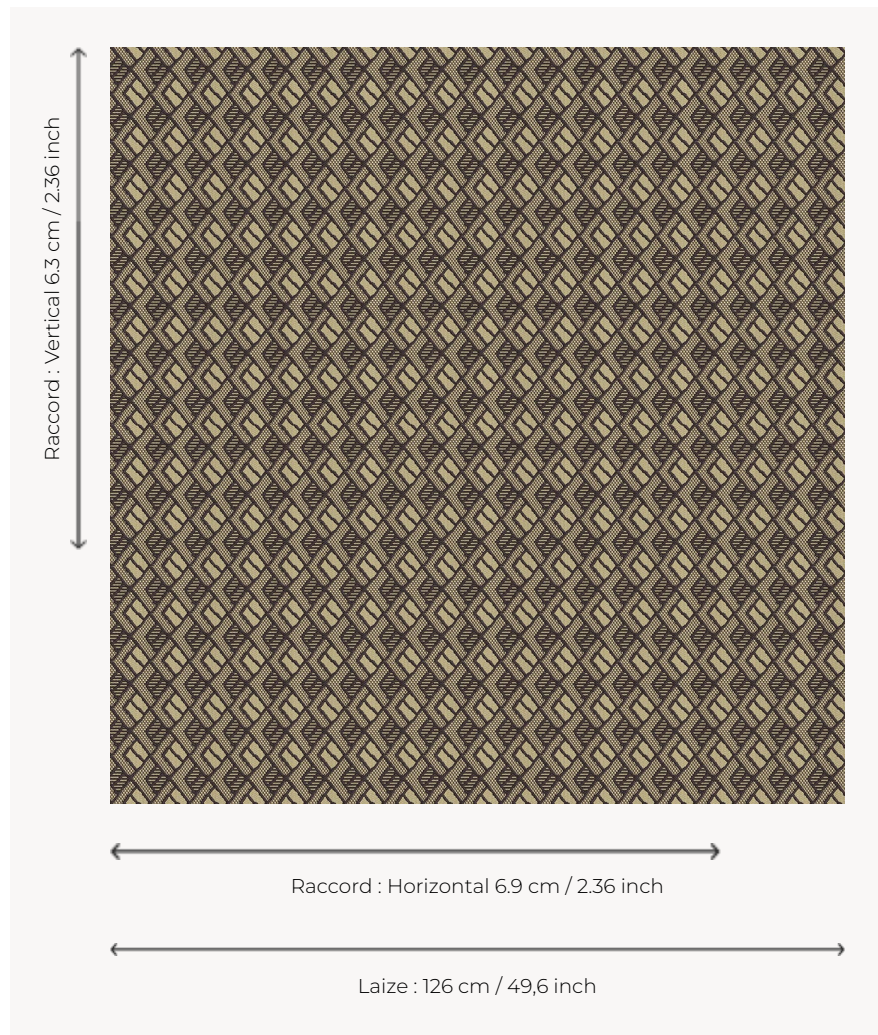

L4550_TASSILI_B54_FB TASSILI

Ethnique ou graphique, Tassili se prête à toutes les envies décoratives.

L4550_TASSILI_B54_FB -

Le manach

TYPE	Toiles de Tours
STRUCTURE DU DESSIN	1 Couleur, 1 Fond
FILS RECOMMANDÉS	Chenille Nacré Bouclette
OPTION CHINÉE	Oui
RÉVERSIBLE	Oui
UNITÉ DE VENTE	Disponible au mètre
LAIZE	126 cm env. / approx 49,60 inch
RACCORD	H: 6 cm env. - approx 2,36 inch V: 6 cm env. - approx 2,36 inch Raccord droit
ENTRETIEN	

NOTES Tissé dans les ateliers Pierre Frey du nord de la France. Entreprise du Patrimoine Vivant.

8 Couleurs

L4550_TASSILI
_B54_FB

L4550_TASSILI
_B54_FB_VERSO

L4550_TASSILI
_B92_B13_FE

L4550_TASSILI
_B92_B13_FE_VERSO