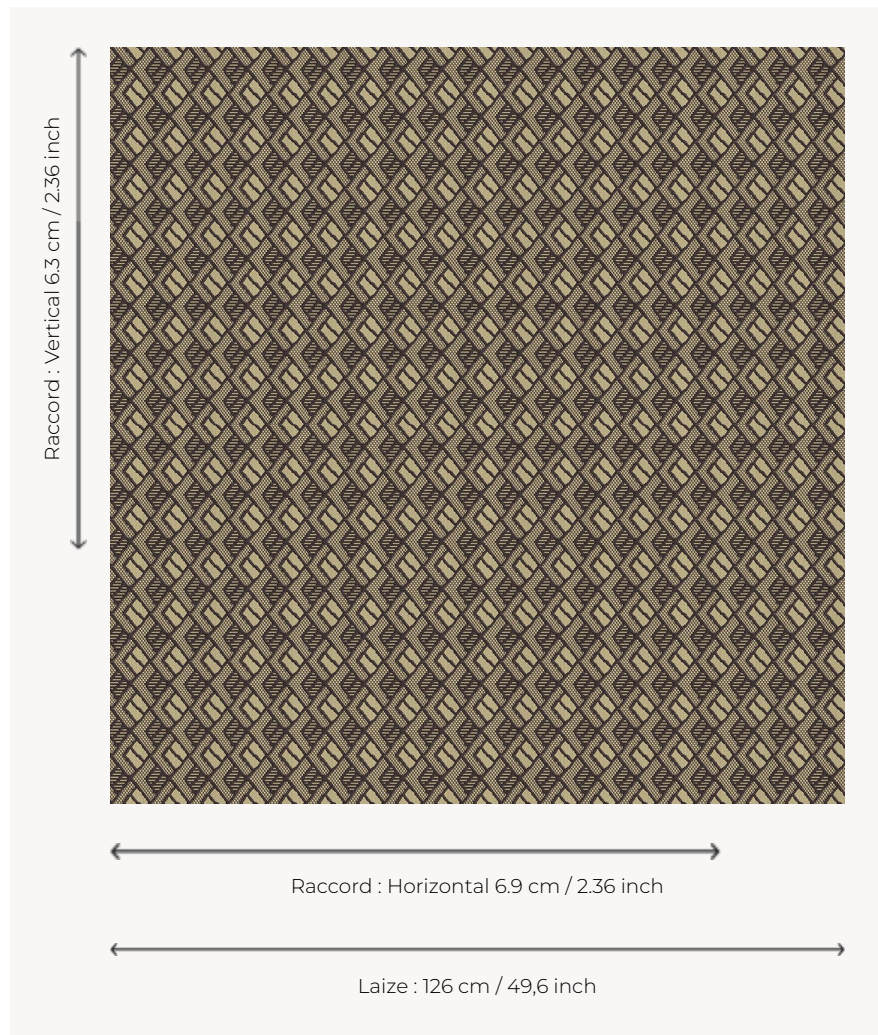

# L4550\_TASSILI\_B54\_FB TASSILI

Ethnique ou graphique, Tassili se prête à toutes les envies décoratives.

## Le manach

<b>TYPE</b>	Toiles de Tours
<b>STRUCTURE DU DESSIN</b>	1 Couleur, 1 Fond
<b>FILS RECOMMANDÉS</b>	Chenille Nacré Bouclette
<b>OPTION CHINÉE</b>	Oui
<b>RÉVERSIBLE</b>	Oui
<b>UNITÉ DE VENTE</b>	Disponible au mètre
<b>LAIZE</b>	126 cm env. / approx 49,60 inch
<b>RACCORD</b>	H: 6 cm env. - approx 2,36 inch V: 6 cm env. - approx 2,36 inch Raccord droit
<b>ENTRETIEN</b>	

## 8 Couleurs

L4550\_TASSILI  
\_B54\_FB

L4550\_TASSILI  
\_B54\_FB\_VERSO

L4550\_TASSILI  
\_B92\_B13\_FE

L4550\_TASSILI  
\_B92\_B13\_FE\_VERSO

L4550\_TASSILI  
\_C508\_FE

L4550\_TASSILI  
\_C508\_FE\_VERSO