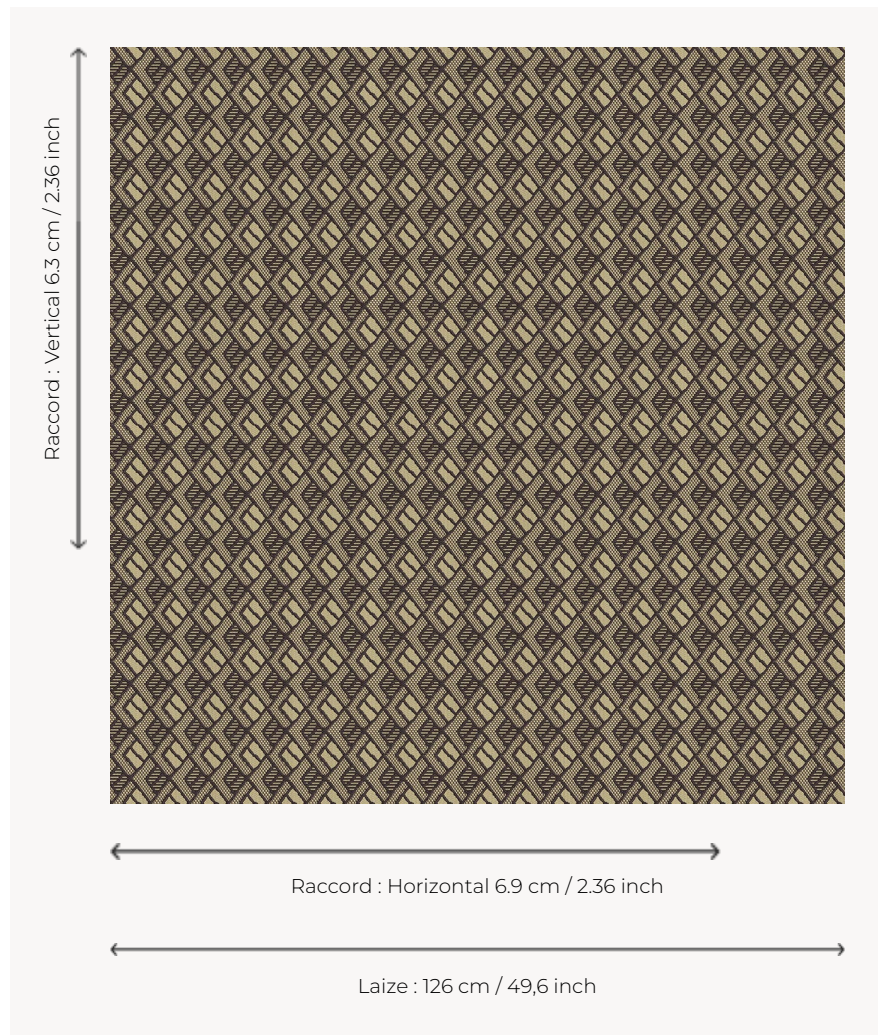

## L4550\_TASSILI\_B54\_FB TASSILI

Ethnique ou graphique, Tassili se prête à toutes les envies décoratives.

### Le manach

|                            |  |
|----------------------------|--|
| <b>TYPE</b>                | Toiles de Tours  |
| <b>STRUCTURE DU DESSIN</b> | 1 Couleur, 1 Fond  |
| <b>FILS RECOMMANDÉS</b>    | Chenille<br>Nacré<br>Bouclette   |
| <b>OPTION CHINÉE</b>       | Oui  |
| <b>RÉVERSIBLE</b>          | Oui  |
| <b>UNITÉ DE VENTE</b>      | Disponible au mètre  |
| <b>LAIZE</b>               | 126 cm env. / approx 49,60 inch  |
| <b>RACCORD</b>             | H: 6 cm env. - approx 2,36 inch<br>V: 6 cm env. - approx 2,36 inch<br>Raccord droit  |
| <b>ENTRETIEN</b>           |  |

## 8 Couleurs

L4550\_TASSILI  
\_B54\_FB

L4550\_TASSILI  
\_B54\_FB\_VERSO

L4550\_TASSILI  
\_B92\_B13\_FE

L4550\_TASSILI  
\_B92\_B13\_FE\_VERSO

L4550\_TASSILI  
\_C508\_FE

L4550\_TASSILI  
\_C508\_FE\_VERSO