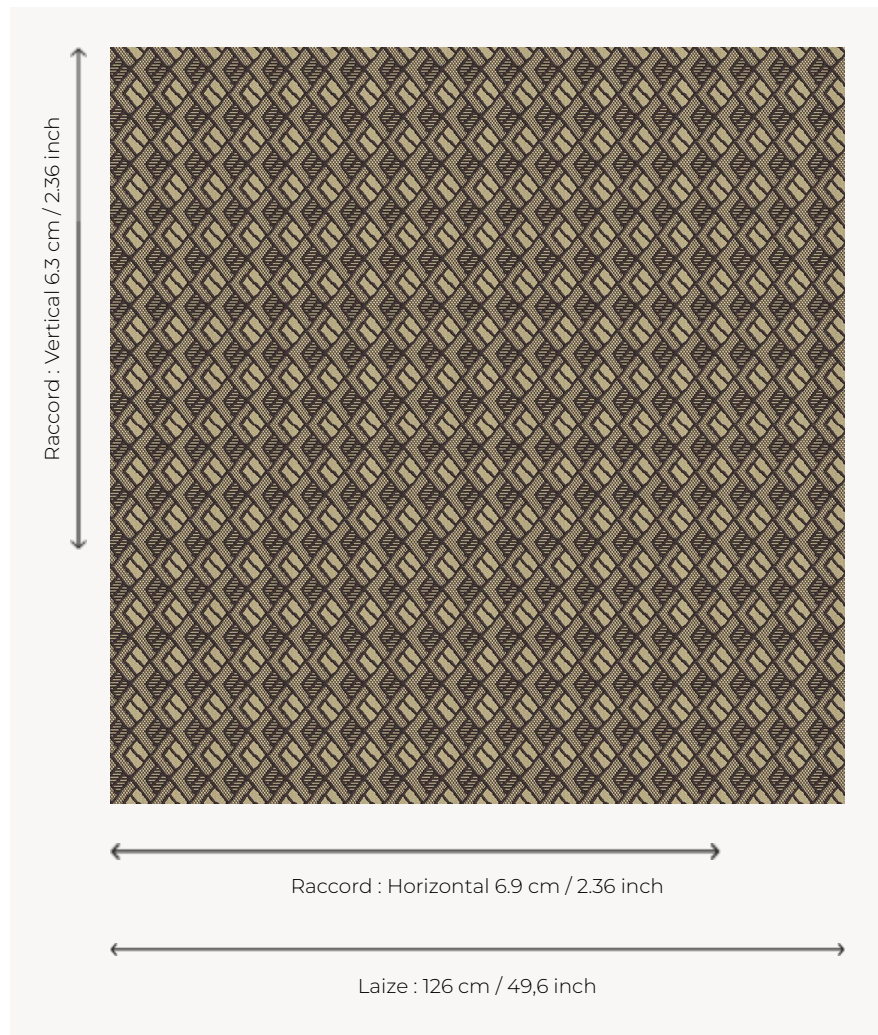

L4550_TASSILI_B54_FB_VERSO TASSILI

Ethnique ou graphique, Tassili se prête à toutes les envies décoratives.

L4550_TASSILI_B54_FB_VERSO -

Le manach

TYPE	Toiles de Tours
STRUCTURE DU DESSIN	1 Couleur, 1 Fond
FILS RECOMMANDÉS	Chenille Nacré Bouclette
OPTION CHINÉE	Oui
RÉVERSIBLE	Oui
UNITÉ DE VENTE	Disponible au mètre
LAIZE	126 cm env. / approx 49,60 inch
RACCORD	H: 6 cm env. - approx 2,36 inch V: 6 cm env. - approx 2,36 inch Raccord droit
ENTRETIEN	

NOTES Tissé dans les ateliers Pierre Frey du nord de la France. Entreprise du Patrimoine Vivant.

8 Couleurs

L4550_TASSILI
_B54_FB

L4550_TASSILI
_B54_FB_VERSO

L4550_TASSILI
_B92_B13_FE

L4550_TASSILI
_B92_B13_FE_VERSO