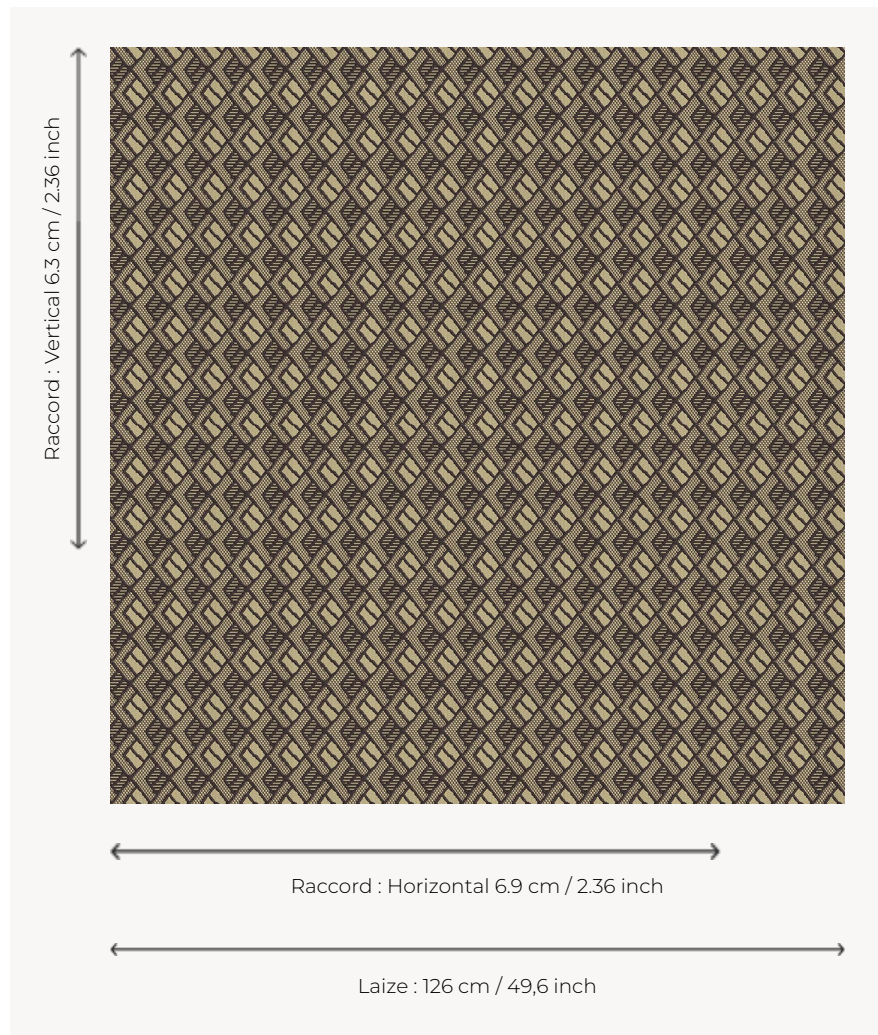

L4550_TASSILI_B54_FB_VERSO TASSILI

Ethnique ou graphique, Tassili se prête à toutes les envies décoratives.

L4550_TASSILI_B54_FB_VERSO -

Le manach

TYPE	Toiles de Tours
STRUCTURE DU DESSIN	1 Couleur, 1 Fond
FILS RECOMMANDÉS	Chenille Nacré Bouclette
OPTION CHINÉE	Oui
RÉVERSIBLE	Oui
UNITÉ DE VENTE	Disponible au mètre
LAIZE	126 cm env. / approx 49,60 inch
RACCORD	H: 6 cm env. - approx 2,36 inch V: 6 cm env. - approx 2,36 inch Raccord droit
ENTRETIEN	

NOTES Tissé dans les ateliers Pierre Frey du nord de la France. Entreprise du Patrimoine Vivant.

8 Couleurs

L4550_TASSILI
_B54_FB

L4550_TASSILI
_B54_FB_VERSO

L4550_TASSILI
_B92_B13_FE

L4550_TASSILI
_B92_B13_FE_VERSO