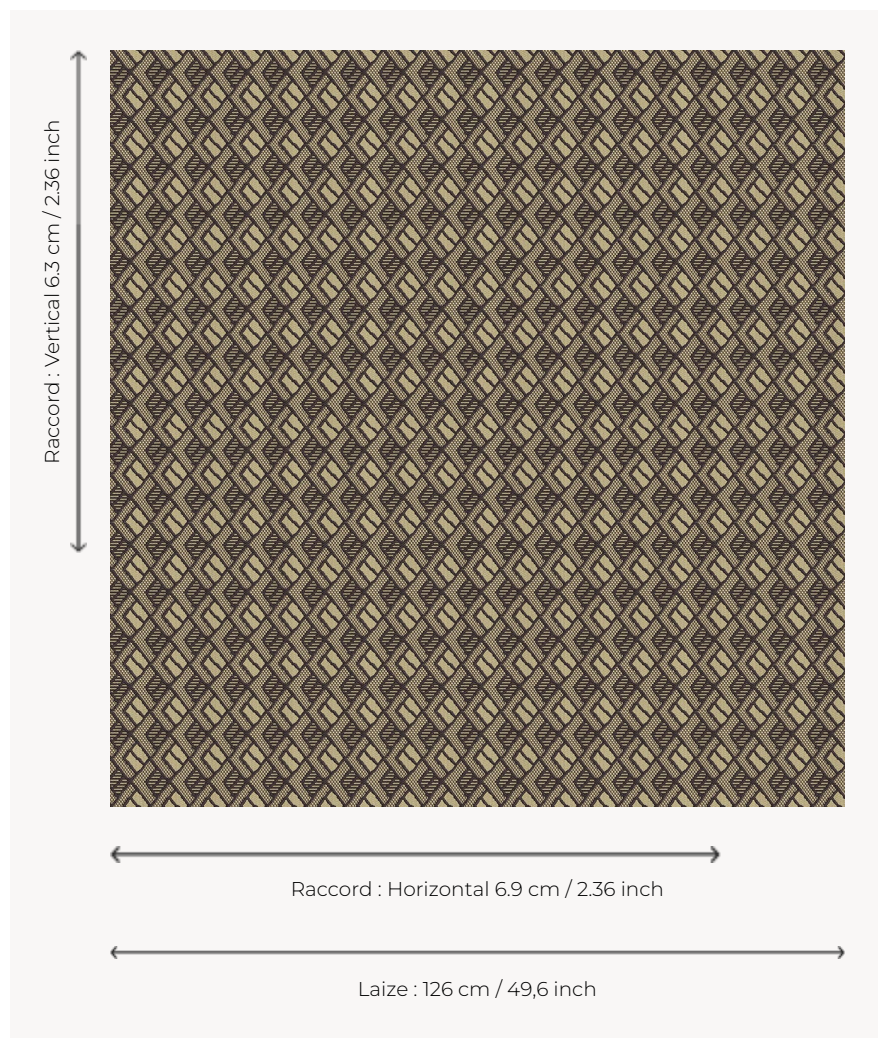

# L4550\_TASSILI\_B54\_FB\_VERSO TASSILI

Ethnique ou graphique, Tassili se prête à toutes les envies décoratives.

## Le manach

<b>TYPE</b>	Toiles de Tours
<b>STRUCTURE DU DESSIN</b>	1 Couleur, 1 Fond
<b>FILS RECOMMANDÉS</b>	Chenille Nacré Bouclette
<b>OPTION CHINÉE</b>	Oui
<b>RÉVERSIBLE</b>	Oui
<b>UNITÉ DE VENTE</b>	Disponible au mètre
<b>LAIZE</b>	126 cm env. / approx 49,60 inch
<b>RACCORD</b>	H: 6 cm env. - approx 2,36 inch V: 6 cm env. - approx 2,36 inch Raccord droit
<b>ENTRETIEN</b>	

## 8 Couleurs

L4550\_TASSILI  
\_B54\_FB

L4550\_TASSILI  
\_B54\_FB\_VERSO

L4550\_TASSILI  
\_B92\_B13\_FE

L4550\_TASSILI  
\_B92\_B13\_FE\_VERSO

L4550\_TASSILI  
\_C508\_FE

L4550\_TASSILI  
\_C508\_FE\_VERSO