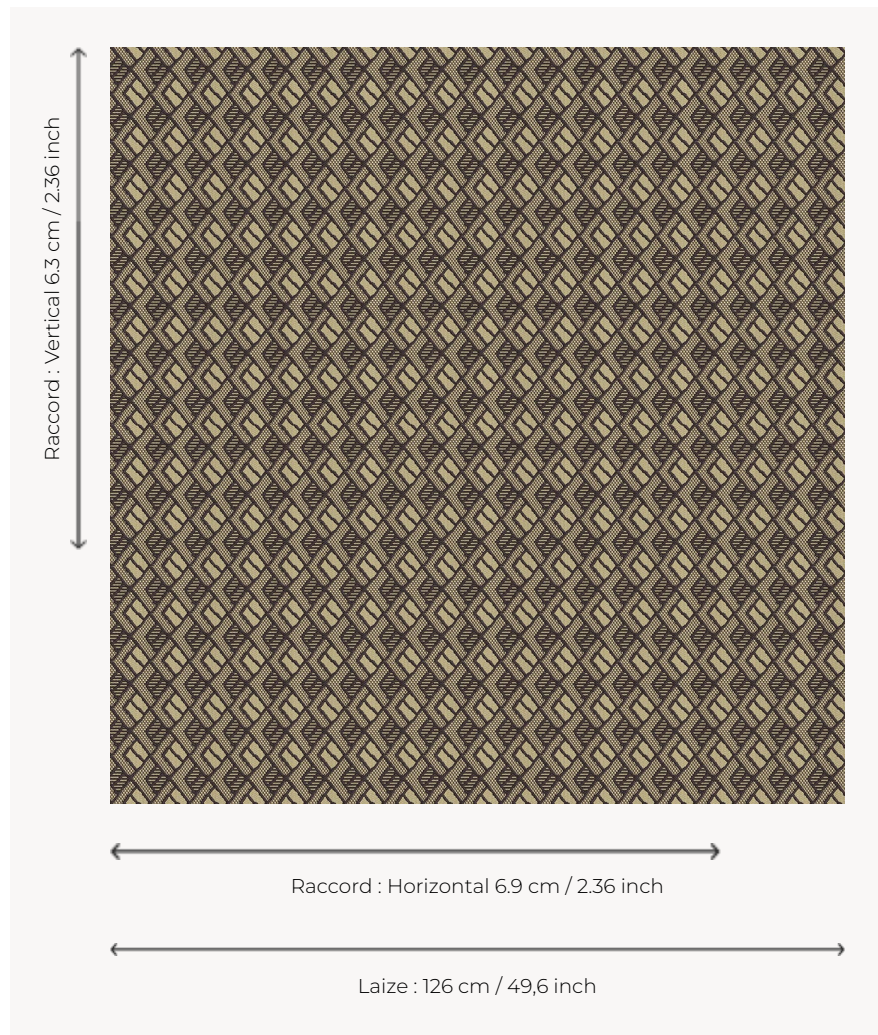

# L4550\_TASSILI\_B92\_B13\_FE TASSILI

Ethnique ou graphique, Tassili se prête à toutes les envies décoratives.

## Le manach

<b>TYPE</b>	Toiles de Tours
<b>STRUCTURE DU DESSIN</b>	1 Couleur, 1 Fond
<b>FILS RECOMMANDÉS</b>	Chenille Nacré Bouclette
<b>OPTION CHINÉE</b>	Oui
<b>RÉVERSIBLE</b>	Oui
<b>UNITÉ DE VENTE</b>	Disponible au mètre
<b>LAIZE</b>	126 cm env. / approx 49,60 inch
<b>RACCORD</b>	H: 6 cm env. - approx 2,36 inch V: 6 cm env. - approx 2,36 inch Raccord droit
<b>ENTRETIEN</b>	

## 8 Couleurs

L4550\_TASSILI  
\_B54\_FB

L4550\_TASSILI  
\_B54\_FB\_VERSO

L4550\_TASSILI  
\_B92\_B13\_FE

L4550\_TASSILI  
\_B92\_B13\_FE\_VERSO

L4550\_TASSILI  
\_C508\_FE

L4550\_TASSILI  
\_C508\_FE\_VERSO