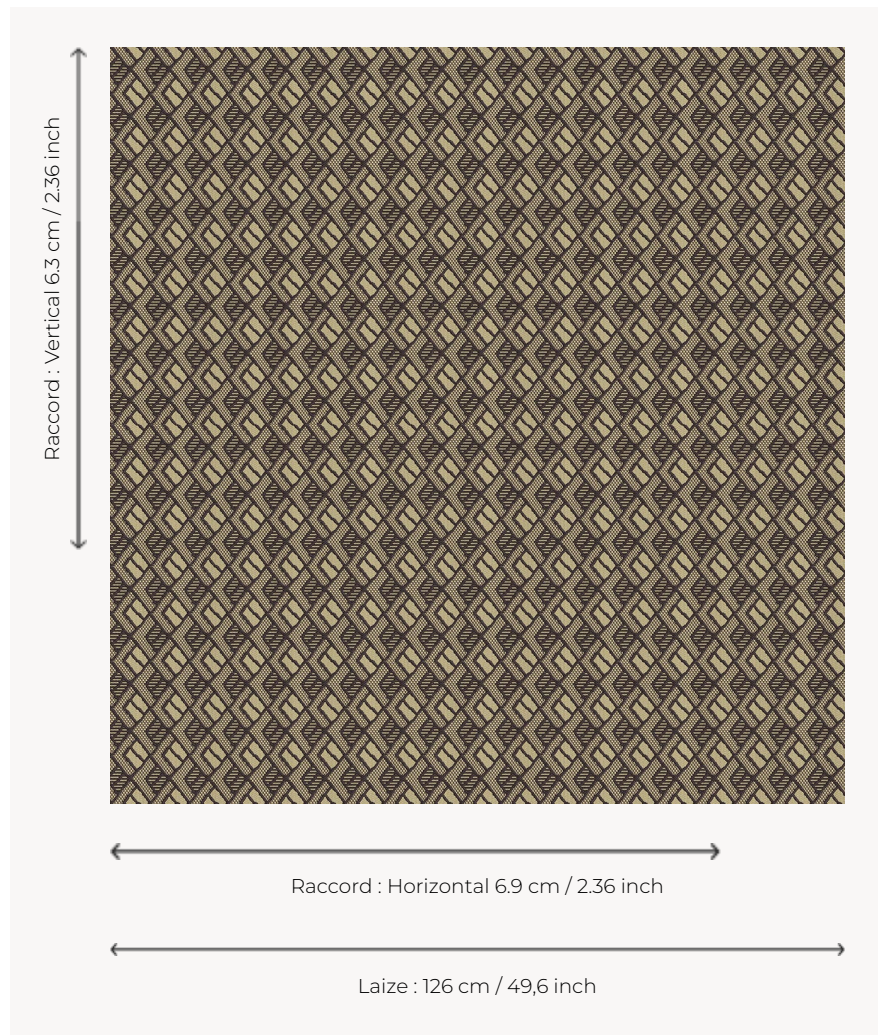

L4550_TASSILI_B92_B13_FE TASSILI

Ethnique ou graphique, Tassili se prête à toutes les envies décoratives.

L4550_TASSILI_B92_B13_FE -

Le manach

TYPE	Toiles de Tours
STRUCTURE DU DESSIN	1 Couleur, 1 Fond
FILS RECOMMANDÉS	Chenille Nacré Bouclette
OPTION CHINÉE	Oui
RÉVERSIBLE	Oui
UNITÉ DE VENTE	Disponible au mètre
LAIZE	126 cm env. / approx 49,60 inch
RACCORD	H: 6 cm env. - approx 2,36 inch V: 6 cm env. - approx 2,36 inch Raccord droit
ENTRETIEN	

NOTES Tissé dans les ateliers Pierre Frey du nord de la France. Entreprise du Patrimoine Vivant.

8 Couleurs

L4550_TASSILI
_B54_FB

L4550_TASSILI
_B54_FB_VERSO

L4550_TASSILI
_B92_B13_FE

L4550_TASSILI
_B92_B13_FE_VERSO