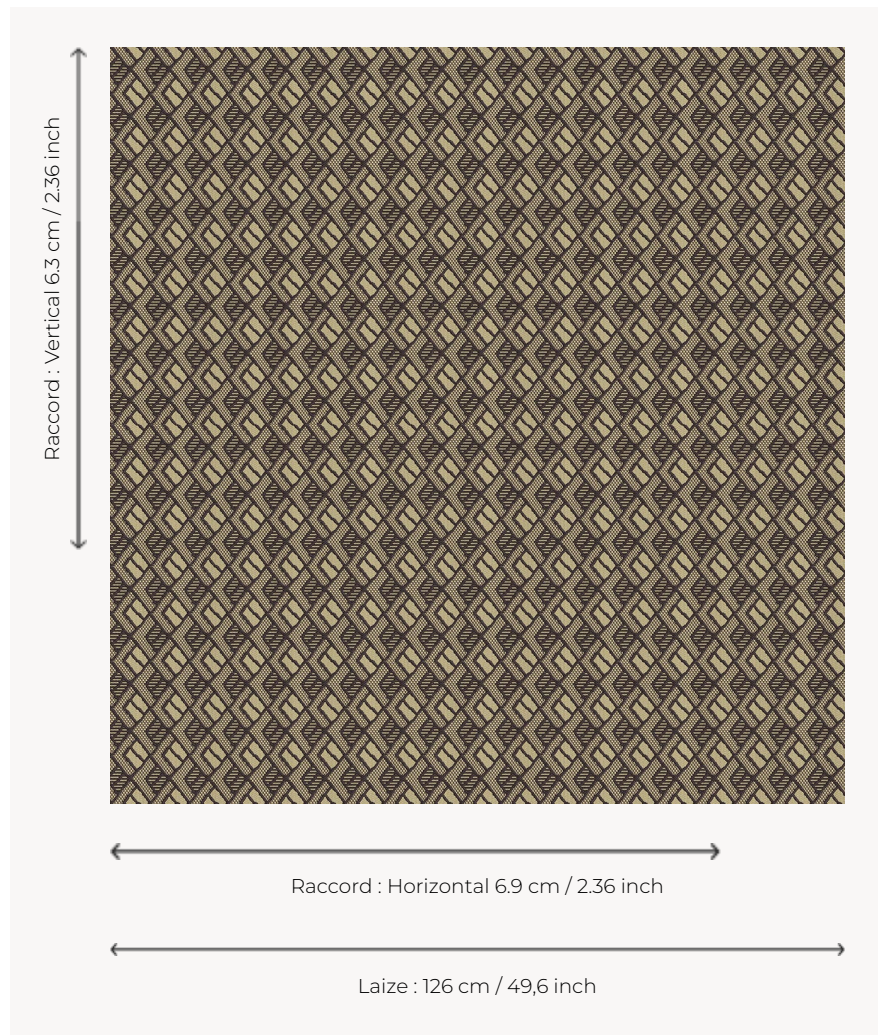

# L4550\_TASSILI\_B92\_B13\_FE\_VERSO TASSILI

Ethnique ou graphique, Tassili se prête à toutes les envies décoratives.

## Le manach

<b>TYPE</b>	Toiles de Tours
<b>STRUCTURE DU DESSIN</b>	1 Couleur, 1 Fond
<b>FILS RECOMMANDÉS</b>	Chenille Nacré Bouclette
<b>OPTION CHINÉE</b>	Oui
<b>RÉVERSIBLE</b>	Oui
<b>UNITÉ DE VENTE</b>	Disponible au mètre
<b>LAIZE</b>	126 cm env. / approx 49,60 inch
<b>RACCORD</b>	H: 6 cm env. - approx 2,36 inch V: 6 cm env. - approx 2,36 inch Raccord droit
<b>ENTRETIEN</b>	

## 8 Couleurs

L4550\_TASSILI  
\_B54\_FB

L4550\_TASSILI  
\_B54\_FB\_VERSO

L4550\_TASSILI  
\_B92\_B13\_FE

L4550\_TASSILI  
\_B92\_B13\_FE\_VERSO

L4550\_TASSILI  
\_C508\_FE

L4550\_TASSILI  
\_C508\_FE\_VERSO