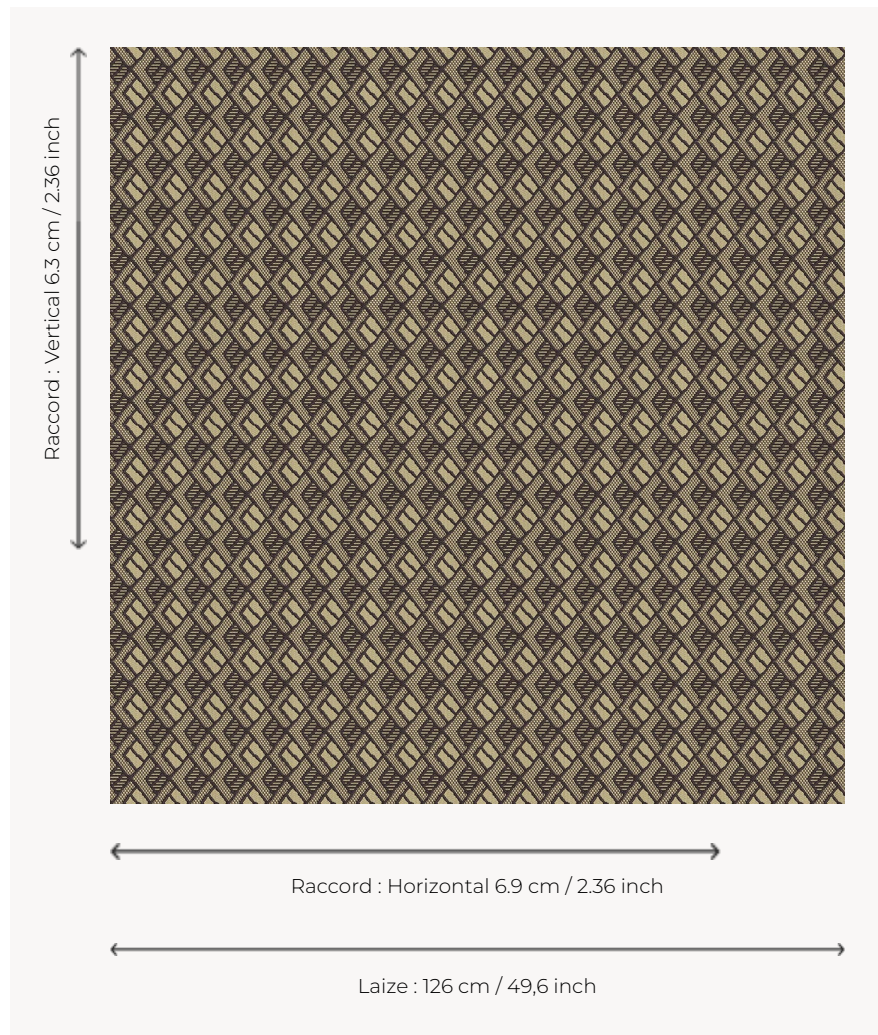

L4550_TASSILI_B92_B13_FE_VERSO TASSILI

Ethnique ou graphique, Tassili se prête à toutes les envies décoratives.

L4550_TASSILI_B92_B13_FE_VERSO -

Le manach

TYPE	Toiles de Tours
STRUCTURE DU DESSIN	1 Couleur, 1 Fond
FILS RECOMMANDÉS	Chenille Nacré Bouclette
OPTION CHINÉE	Oui
RÉVERSIBLE	Oui
UNITÉ DE VENTE	Disponible au mètre
LAIZE	126 cm env. / approx 49,60 inch
RACCORD	H: 6 cm env. - approx 2,36 inch V: 6 cm env. - approx 2,36 inch Raccord droit
ENTRETIEN	

NOTES Tissé dans les ateliers Pierre Frey du nord de la France. Entreprise du Patrimoine Vivant.

8 Couleurs

L4550_TASSILI
_B54_FB

L4550_TASSILI
_B54_FB_VERSO

L4550_TASSILI
_B92_B13_FE

L4550_TASSILI
_B92_B13_FE_VERSO