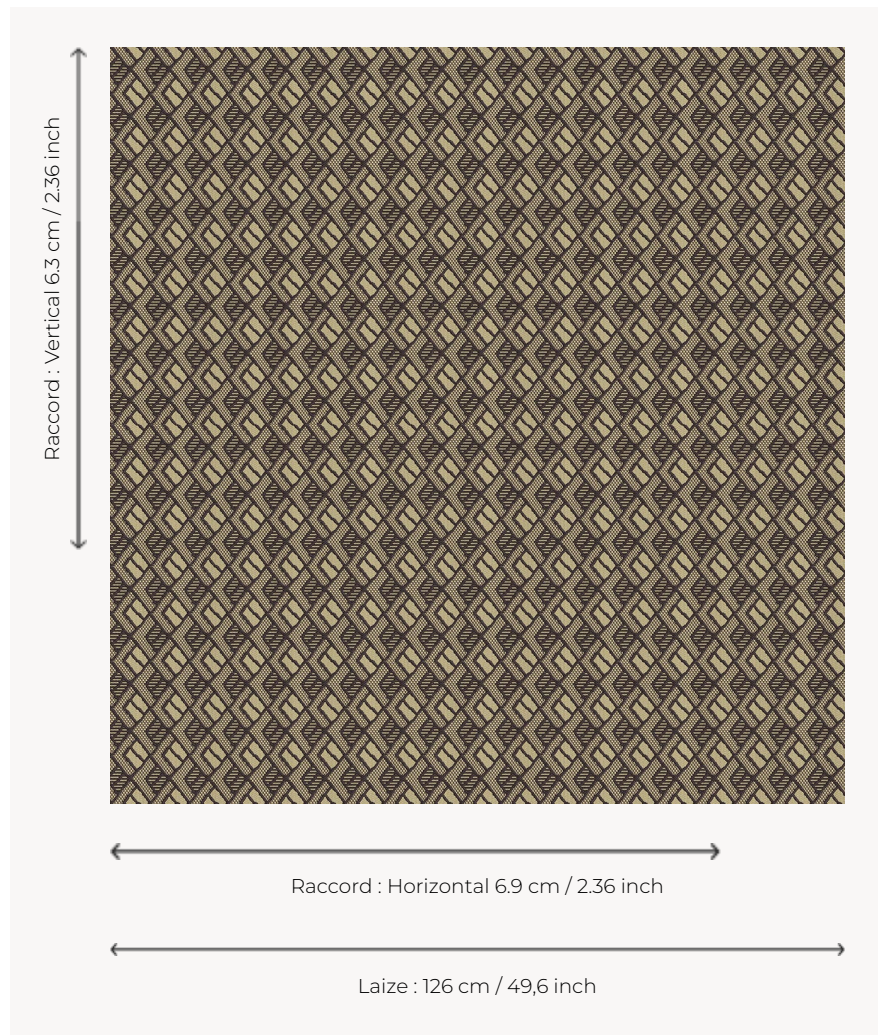

L4550_TASSILI_C508_FE TASSILI

Ethnique ou graphique, Tassili se prête à toutes les envies décoratives.

L4550_TASSILI_C508_FE -

Le manach

TYPE	Toiles de Tours
STRUCTURE DU DESSIN	1 Couleur, 1 Fond
FILS RECOMMANDÉS	Chenille Nacré Bouclette
OPTION CHINÉE	Oui
RÉVERSIBLE	Oui
UNITÉ DE VENTE	Disponible au mètre
LAIZE	126 cm env. / approx 49,60 inch
RACCORD	H: 6 cm env. - approx 2,36 inch V: 6 cm env. - approx 2,36 inch Raccord droit
ENTRETIEN	

NOTES Tissé dans les ateliers Pierre Frey du nord de la France. Entreprise du Patrimoine Vivant.

8 Couleurs

L4550_TASSILI
_B54_FB

L4550_TASSILI
_B54_FB_VERSO

L4550_TASSILI
_B92_B13_FE

L4550_TASSILI
_B92_B13_FE_VERSO