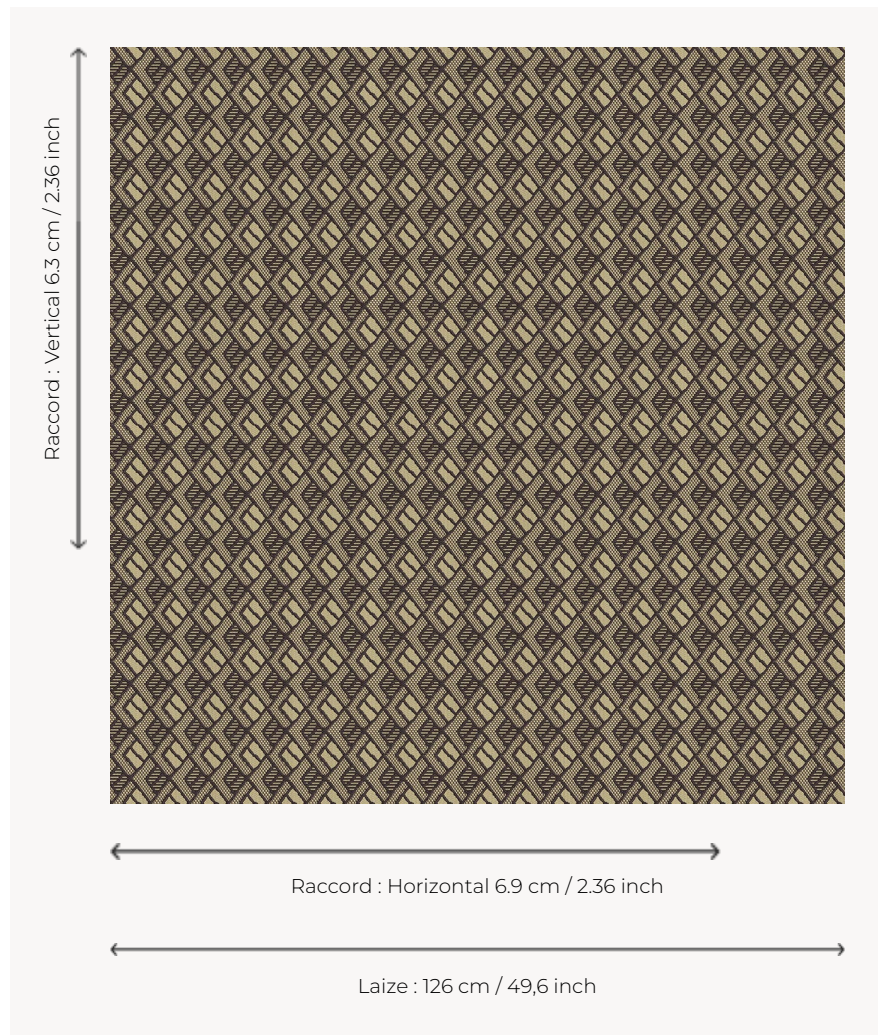

# L4550\_TASSILI\_C508\_FE\_VERSO TASSILI

Ethnique ou graphique, Tassili se prête à toutes les envies décoratives.

## L4550\_TASSILI\_C508\_FE\_VERSO -

## Le manach

<b>TYPE</b>	Toiles de Tours
<b>STRUCTURE DU DESSIN</b>	1 Couleur, 1 Fond
<b>FILS RECOMMANDÉS</b>	Chenille Nacré Bouclette
<b>OPTION CHINÉE</b>	Oui
<b>RÉVERSIBLE</b>	Oui
<b>UNITÉ DE VENTE</b>	Disponible au mètre
<b>LAIZE</b>	126 cm env. / approx 49,60 inch
<b>RACCORD</b>	H: 6 cm env. - approx 2,36 inch V: 6 cm env. - approx 2,36 inch Raccord droit
<b>ENTRETIEN</b>	

## 8 Couleurs

L4550\_TASSILI  
\_B54\_FB

L4550\_TASSILI  
\_B54\_FB\_VERSO

L4550\_TASSILI  
\_B92\_B13\_FE

L4550\_TASSILI  
\_B92\_B13\_FE\_VERSO

L4550\_TASSILI  
\_C508\_FE

L4550\_TASSILI  
\_C508\_FE\_VERSO