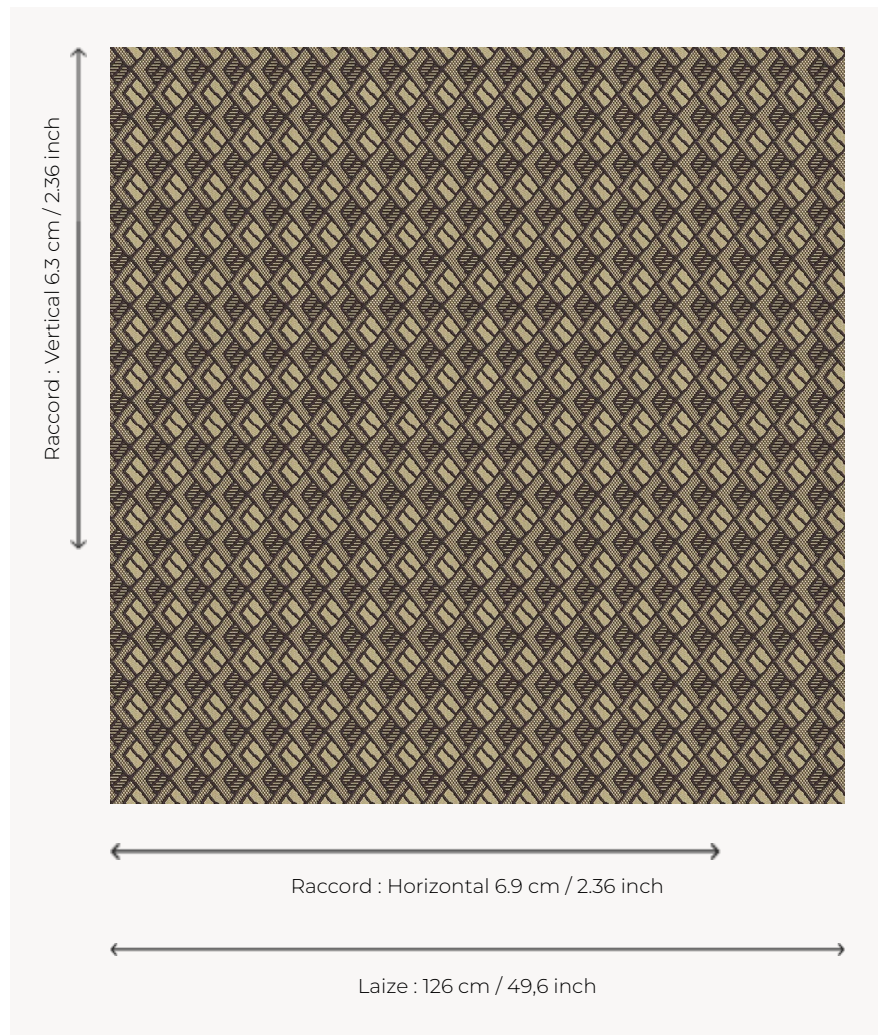

L4550_TASSILI_C508_FE_VERSO TASSILI

Ethnique ou graphique, Tassili se prête à toutes les envies décoratives.

L4550_TASSILI_C508_FE_VERSO -

Le manach

TYPE	Toiles de Tours
STRUCTURE DU DESSIN	1 Couleur, 1 Fond
FILS RECOMMANDÉS	Chenille Nacré Bouclette
OPTION CHINÉE	Oui
RÉVERSIBLE	Oui
UNITÉ DE VENTE	Disponible au mètre
LAIZE	126 cm env. / approx 49,60 inch
RACCORD	H: 6 cm env. - approx 2,36 inch V: 6 cm env. - approx 2,36 inch Raccord droit
ENTRETIEN	

NOTES Tissé dans les ateliers Pierre Frey du nord de la France. Entreprise du Patrimoine Vivant.

8 Couleurs

L4550_TASSILI
_B54_FB

L4550_TASSILI
_B54_FB_VERSO

L4550_TASSILI
_B92_B13_FE

L4550_TASSILI
_B92_B13_FE_VERSO