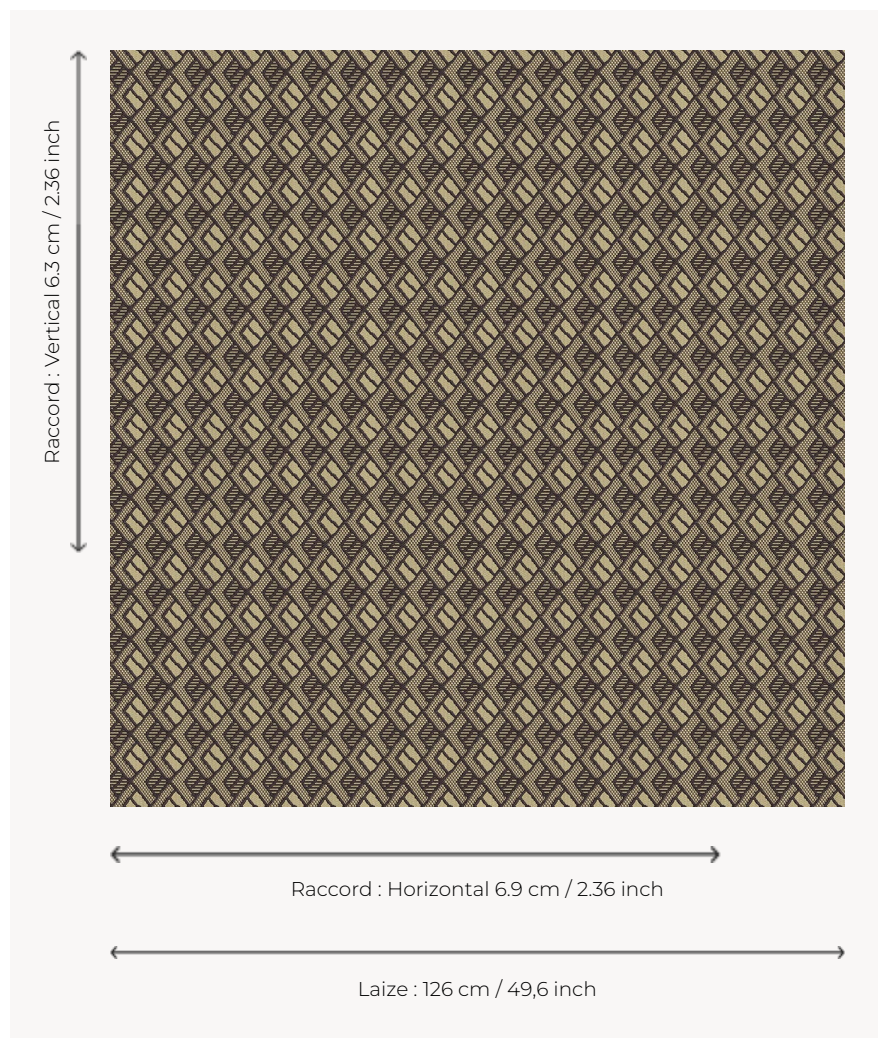

L4550_TASSILI_C508_FE_VERSO TASSILI

Ethnique ou graphique, Tassili se prête à toutes les envies décoratives.

L4550_TASSILI_C508_FE_VERSO -

Le manach

TYPE	Toiles de Tours
STRUCTURE DU DESSIN	1 Couleur, 1 Fond
FILS RECOMMANDÉS	Chenille Nacré Bouclette
OPTION CHINÉE	Oui
RÉVERSIBLE	Oui
UNITÉ DE VENTE	Disponible au mètre
LAIZE	126 cm env. / approx 49,60 inch
RACCORD	H: 6 cm env. - approx 2,36 inch V: 6 cm env. - approx 2,36 inch Raccord droit
ENTRETIEN	

NOTES Tissé dans les ateliers Pierre Frey du nord de la France. Entreprise du Patrimoine Vivant.

8 Couleurs

L4550_TASSILI
_B54_FB

L4550_TASSILI
_B54_FB_VERSO

L4550_TASSILI
_B92_B13_FE

L4550_TASSILI
_B92_B13_FE_VERSO