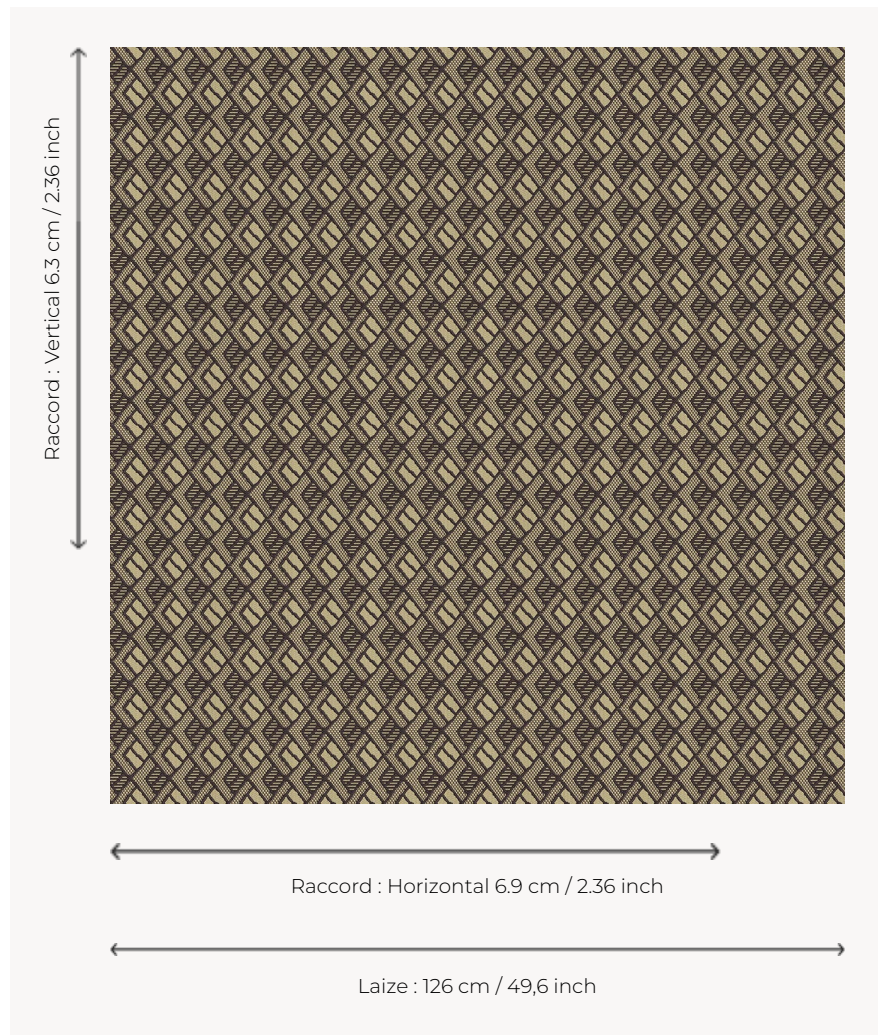

L4550_TASSILI_C508_FE_VERSO TASSILI

Ethnique ou graphique, Tassili se prête à toutes les envies décoratives.

L4550_TASSILI_C508_FE_VERSO -

Le manach

TYPE	Toiles de Tours
STRUCTURE DU DESSIN	1 Couleur, 1 Fond
FILS RECOMMANDÉS	Chenille Nacré Bouclette
OPTION CHINÉE	Oui
RÉVERSIBLE	Oui
UNITÉ DE VENTE	Disponible au mètre
LAIZE	126 cm env. / approx 49,60 inch
RACCORD	H: 6 cm env. - approx 2,36 inch V: 6 cm env. - approx 2,36 inch Raccord droit
ENTRETIEN	

NOTES Tissé dans les ateliers Pierre Frey du nord de la France. Entreprise du Patrimoine Vivant.

8 Couleurs

L4550_TASSILI
_B54_FB

L4550_TASSILI
_B54_FB_VERSO

L4550_TASSILI
_B92_B13_FE

L4550_TASSILI
_B92_B13_FE_VERSO