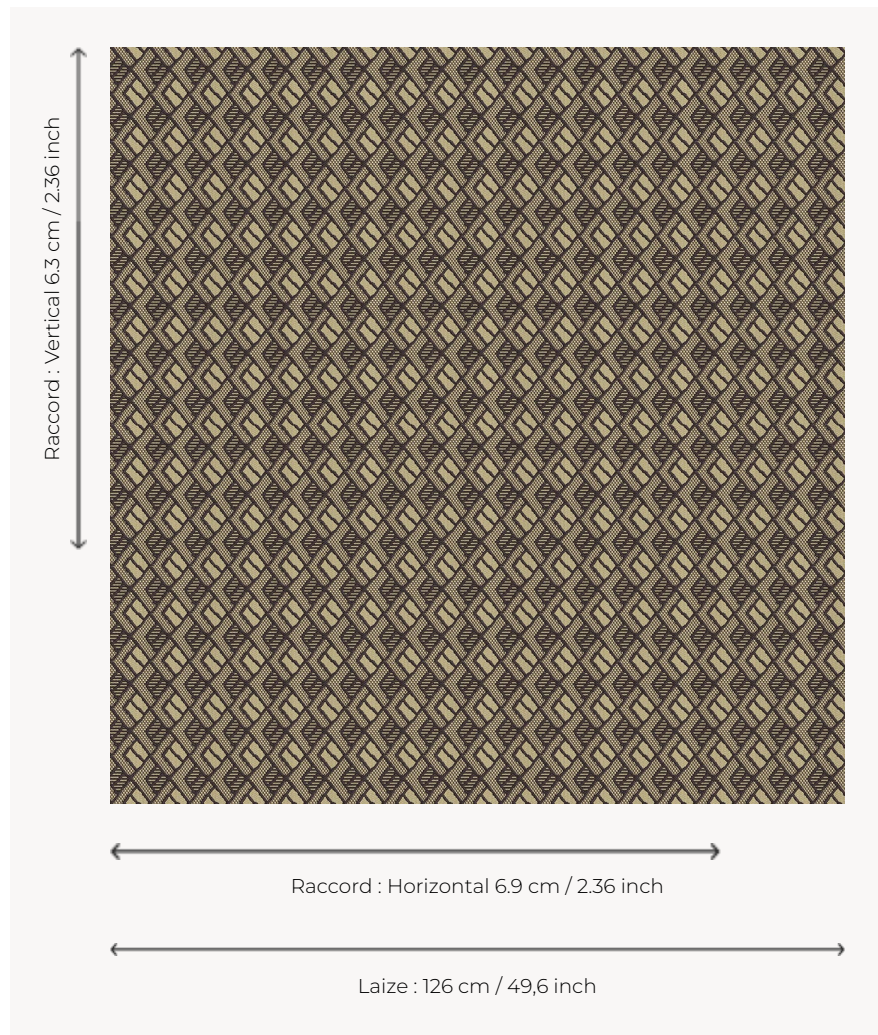

# L4550\_TASSILI\_N3121\_FE TASSILI

Ethnique ou graphique, Tassili se prête à toutes les envies décoratives.

## Le manach

<b>TYPE</b>	Toiles de Tours
<b>STRUCTURE DU DESSIN</b>	1 Couleur, 1 Fond
<b>FILS RECOMMANDÉS</b>	Chenille Nacré Bouclette
<b>OPTION CHINÉE</b>	Oui
<b>RÉVERSIBLE</b>	Oui
<b>UNITÉ DE VENTE</b>	Disponible au mètre
<b>LAIZE</b>	126 cm env. / approx 49,60 inch
<b>RACCORD</b>	H: 6 cm env. - approx 2,36 inch V: 6 cm env. - approx 2,36 inch Raccord droit
<b>ENTRETIEN</b>	

## 8 Couleurs

L4550\_TASSILI  
\_B54\_FB

L4550\_TASSILI  
\_B54\_FB\_VERSO

L4550\_TASSILI  
\_B92\_B13\_FE

L4550\_TASSILI  
\_B92\_B13\_FE\_VERSO

L4550\_TASSILI  
\_C508\_FE

L4550\_TASSILI  
\_C508\_FE\_VERSO