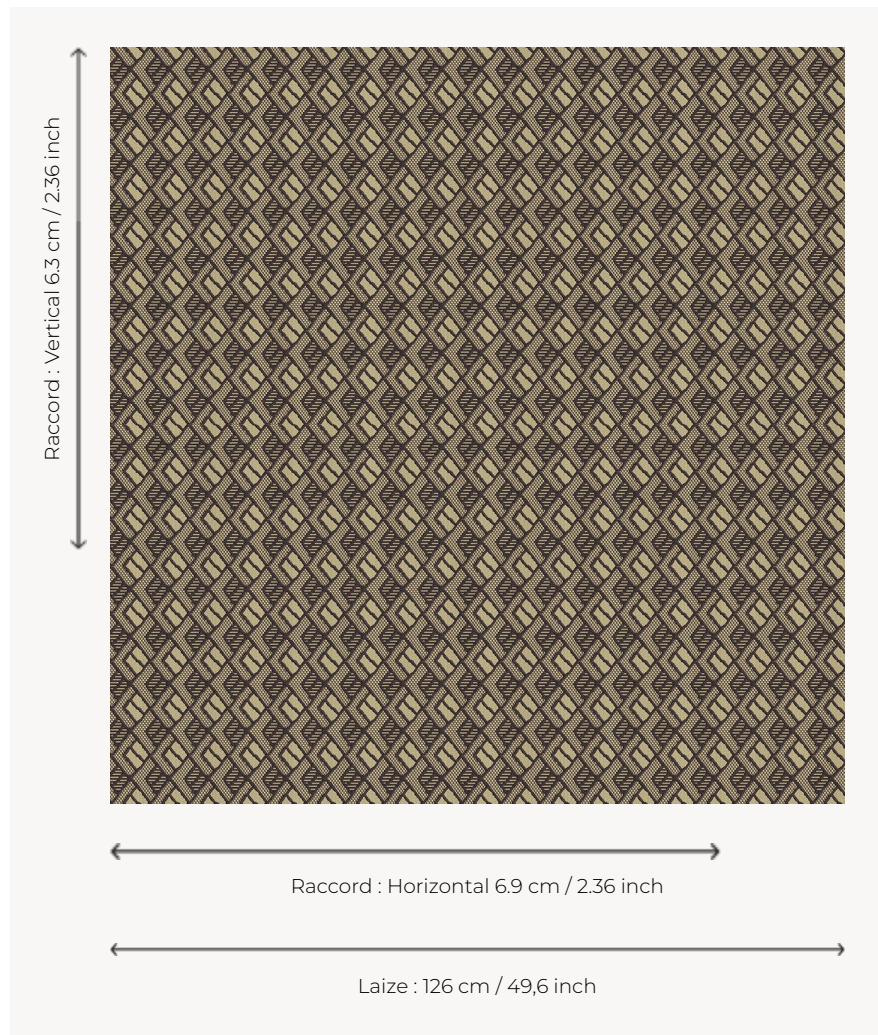

L4550_TASSILI_N3121_FE TASSILI

Ethnique ou graphique, Tassili se prête à toutes les envies décoratives.

L4550_TASSILI_N3121_FE -

Le manach

TYPE	Toiles de Tours
STRUCTURE DU DESSIN	1 Couleur, 1 Fond
FILS RECOMMANDÉS	Chenille Nacré Bouclette
OPTION CHINÉE	Oui
RÉVERSIBLE	Oui
UNITÉ DE VENTE	Disponible au mètre
LAIZE	126 cm env. / approx 49,60 inch
RACCORD	H: 6 cm env. - approx 2,36 inch V: 6 cm env. - approx 2,36 inch Raccord droit
ENTRETIEN	

NOTES Tissé dans les ateliers Pierre Frey du nord de la France. Entreprise du Patrimoine Vivant.

8 Couleurs

L4550_TASSILI
_B54_FB

L4550_TASSILI
_B54_FB_VERSO

L4550_TASSILI
_B92_B13_FE

L4550_TASSILI
_B92_B13_FE_VERSO