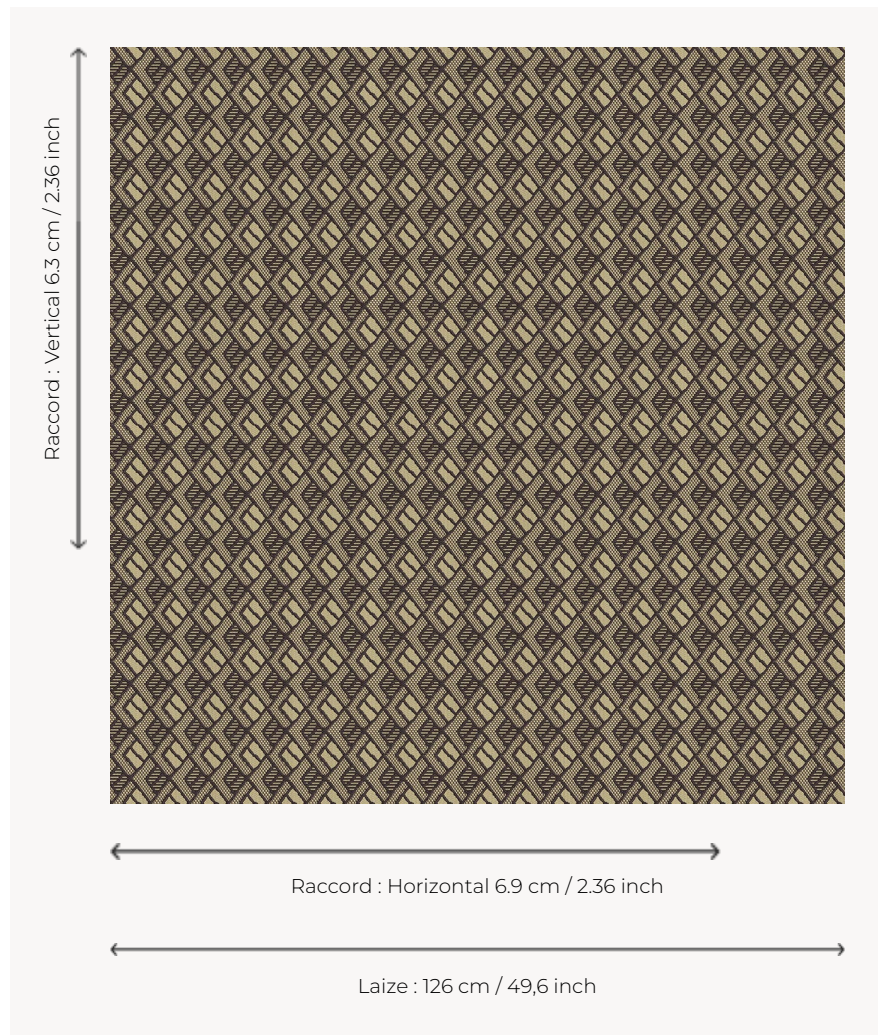

L4550_TASSILI_N3121_FE TASSILI

Ethnique ou graphique, Tassili se prête à toutes les envies décoratives.

L4550_TASSILI_N3121_FE -

Le manach

TYPE	Toiles de Tours
STRUCTURE DU DESSIN	1 Couleur, 1 Fond
FILS RECOMMANDÉS	Chenille Nacré Bouclette
OPTION CHINÉE	Oui
RÉVERSIBLE	Oui
UNITÉ DE VENTE	Disponible au mètre
LAIZE	126 cm env. / approx 49,60 inch
RACCORD	H: 6 cm env. - approx 2,36 inch V: 6 cm env. - approx 2,36 inch Raccord droit
ENTRETIEN	

NOTES Tissé dans les ateliers Pierre Frey du nord de la France. Entreprise du Patrimoine Vivant.

8 Couleurs

L4550_TASSILI
_B54_FB

L4550_TASSILI
_B54_FB_VERSO

L4550_TASSILI
_B92_B13_FE

L4550_TASSILI
_B92_B13_FE_VERSO