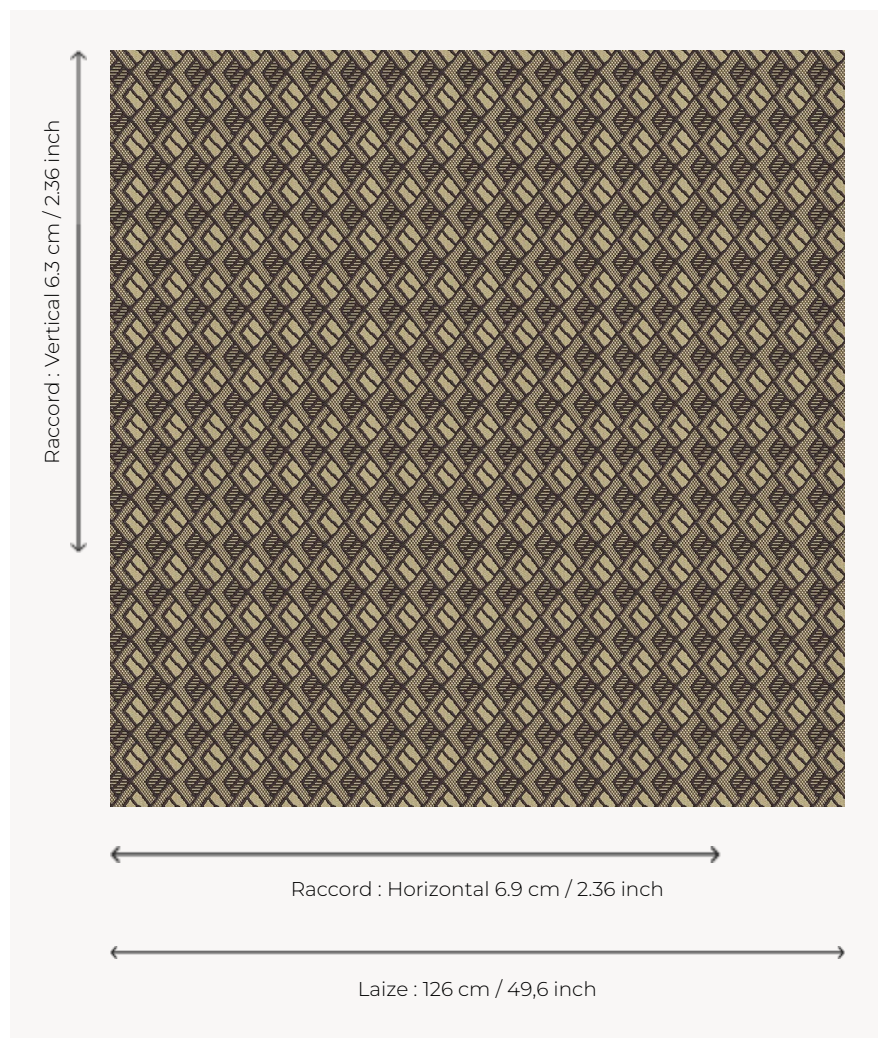

L4550_TASSILI_N3121_FE_VERSO TASSILI

Ethnique ou graphique, Tassili se prête à toutes les envies décoratives.

L4550_TASSILI_N3121_FE_VERSO -

Le manach

TYPE	Toiles de Tours
STRUCTURE DU DESSIN	1 Couleur, 1 Fond
FILS RECOMMANDÉS	Chenille Nacré Bouclette
OPTION CHINÉE	Oui
RÉVERSIBLE	Oui
UNITÉ DE VENTE	Disponible au mètre
LAIZE	126 cm env. / approx 49,60 inch
RACCORD	H: 6 cm env. - approx 2,36 inch V: 6 cm env. - approx 2,36 inch Raccord droit
ENTRETIEN	

NOTES Tissé dans les ateliers Pierre Frey du nord de la France. Entreprise du Patrimoine Vivant.

8 Couleurs

L4550_TASSILI
_B54_FB

L4550_TASSILI
_B54_FB_VERSO

L4550_TASSILI
_B92_B13_FE

L4550_TASSILI
_B92_B13_FE_VERSO