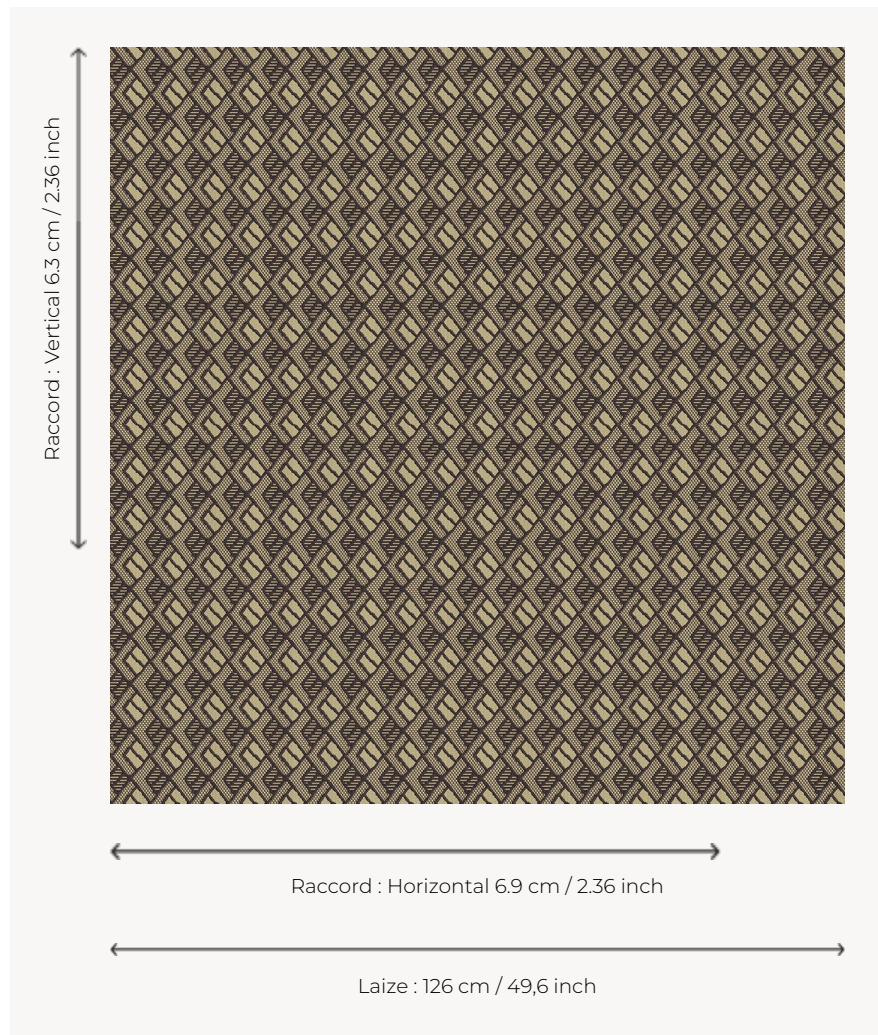

# L4550\_TASSILI\_N3121\_FE\_VERSO TASSILI

Ethnique ou graphique, Tassili se prête à toutes les envies décoratives.

## L4550\_TASSILI\_N3121\_FE\_VERSO -

## Le manach

<b>TYPE</b>	Toiles de Tours
<b>STRUCTURE DU DESSIN</b>	1 Couleur, 1 Fond
<b>FILS RECOMMANDÉS</b>	Chenille Nacré Bouclette
<b>OPTION CHINÉE</b>	Oui
<b>RÉVERSIBLE</b>	Oui
<b>UNITÉ DE VENTE</b>	Disponible au mètre
<b>LAIZE</b>	126 cm env. / approx 49,60 inch
<b>RACCORD</b>	H: 6 cm env. - approx 2,36 inch V: 6 cm env. - approx 2,36 inch Raccord droit
<b>ENTRETIEN</b>	

## 8 Couleurs

L4550\_TASSILI  
\_B54\_FB

L4550\_TASSILI  
\_B54\_FB\_VERSO

L4550\_TASSILI  
\_B92\_B13\_FE

L4550\_TASSILI  
\_B92\_B13\_FE\_VERSO

L4550\_TASSILI  
\_C508\_FE

L4550\_TASSILI  
\_C508\_FE\_VERSO