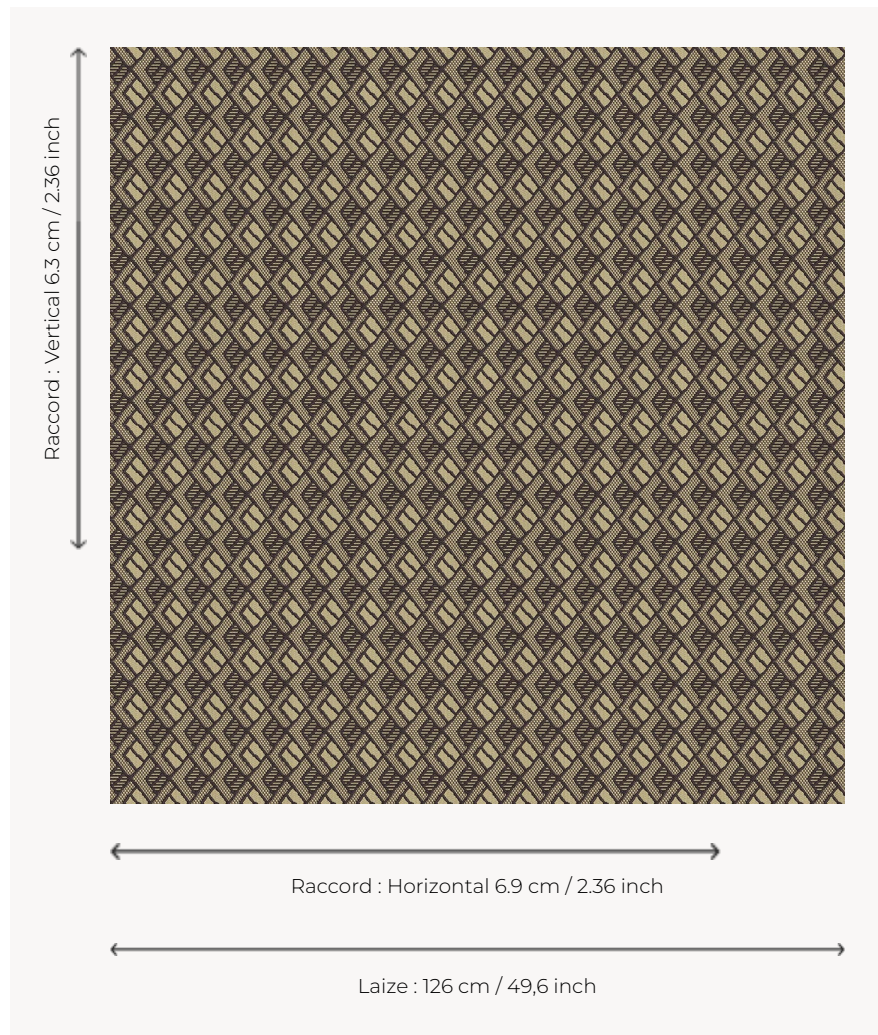

L4550_TASSILI_N3121_FE_VERSO TASSILI

Ethnique ou graphique, Tassili se prête à toutes les envies décoratives.

L4550_TASSILI_N3121_FE_VERSO -

Le manach

TYPE	Toiles de Tours
STRUCTURE DU DESSIN	1 Couleur, 1 Fond
FILS RECOMMANDÉS	Chenille Nacré Bouclette
OPTION CHINÉE	Oui
RÉVERSIBLE	Oui
UNITÉ DE VENTE	Disponible au mètre
LAIZE	126 cm env. / approx 49,60 inch
RACCORD	H: 6 cm env. - approx 2,36 inch V: 6 cm env. - approx 2,36 inch Raccord droit
ENTRETIEN	

NOTES Tissé dans les ateliers Pierre Frey du nord de la France. Entreprise du Patrimoine Vivant.

8 Couleurs

L4550_TASSILI
_B54_FB

L4550_TASSILI
_B54_FB_VERSO

L4550_TASSILI
_B92_B13_FE

L4550_TASSILI
_B92_B13_FE_VERSO