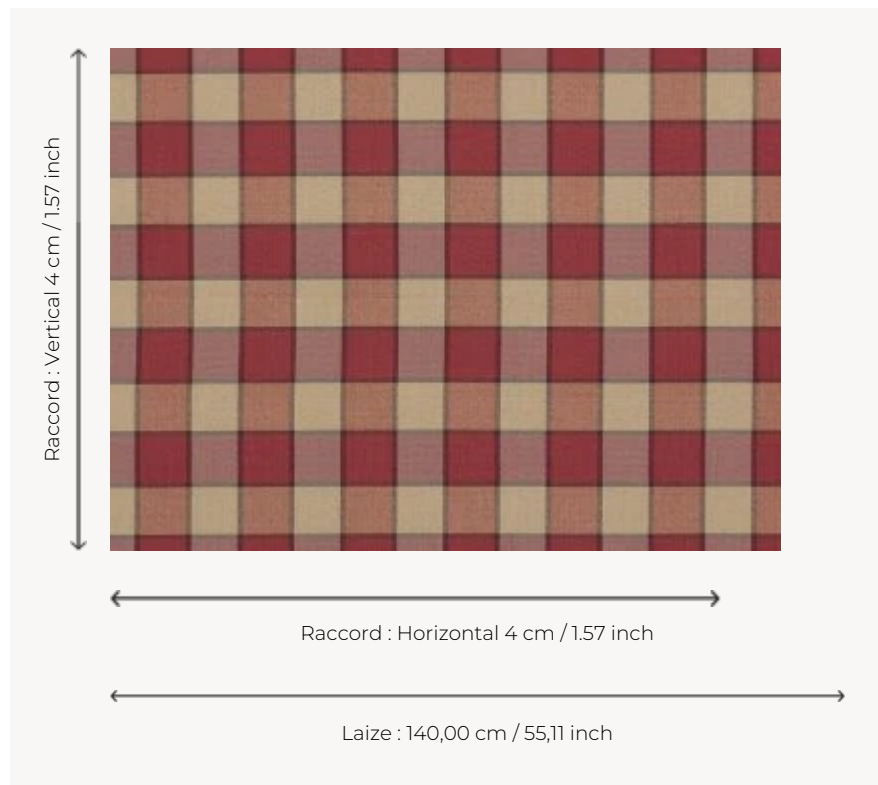

L4556001 BRUYERES

Petit carreau en soie et coton, trouvé dans les archives Le Manach. Edité dans les années 1970, il se coordonne parfaitement aux imprimés de la Maison.

L4556001 - Rouge

Le manach

TYPE	-
UTILISATION	Rideau
COMPOSITION	54 % Coton - 46 % Soie
UNITÉ DE VENTE	Disponible au mètre
LAIZE	140 cm / 55,11 inch
RACCORD	H: 4 cm - 1,57 inch V: 4 cm - 1,57 inch Raccord droit
POIDS	168 gr / ml
ENTRETIEN	
LIASSE	L99791701

6 Couleurs

L4556001
Rouge

L4556002
Rose

L4556003
Brun

L4556004
Jaune

L4556005
Vert

L4556006
Bleu