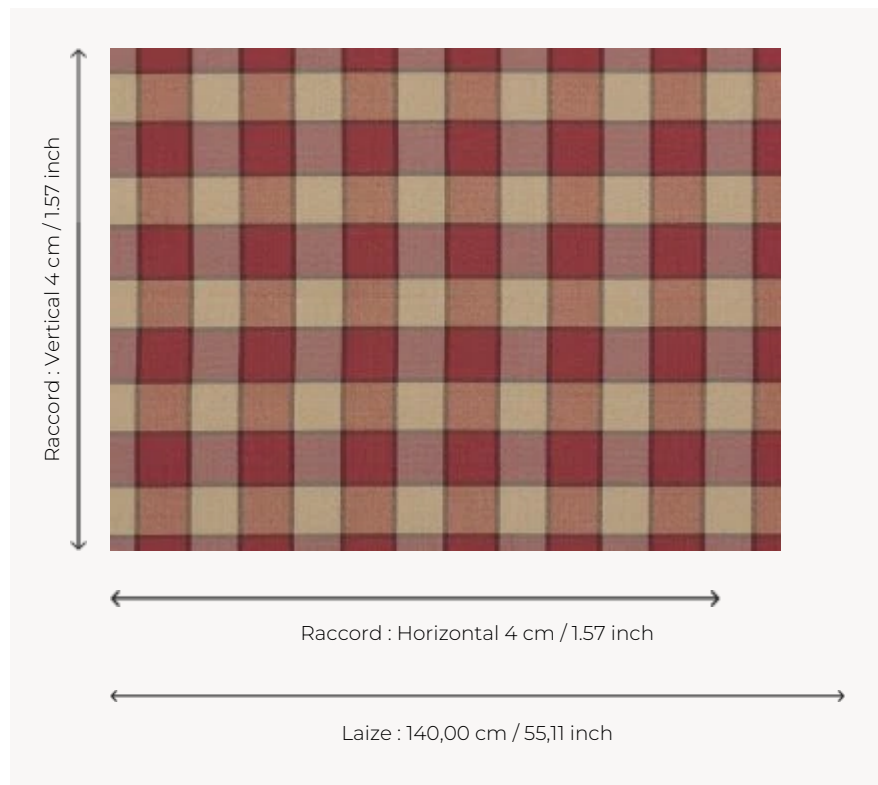

L4556001 BRUYERES

Petit carreau en soie et coton, trouvé dans les archives Le Manach. Edité dans les années 1970, il se coordonne parfaitement aux imprimés de la Maison.

L4556001 - Rouge

Le manach

TYPE	-
UTILISATION	Rideau
COMPOSITION	54 % Coton - 46 % Soie
UNITÉ DE VENTE	Disponible au mètre
LAIZE	140 cm / 55,11 inch
RACCORD	H: 4 cm - 1,57 inch V: 4 cm - 1,57 inch Raccord droit
POIDS	168 gr / ml
ENTRETIEN	
LIASSE	L99791701

6 Couleurs

L4556001
Rouge

L4556002
Rose

L4556003
Brun

L4556004
Jaune

L4556005
Vert

L4556006
Bleu