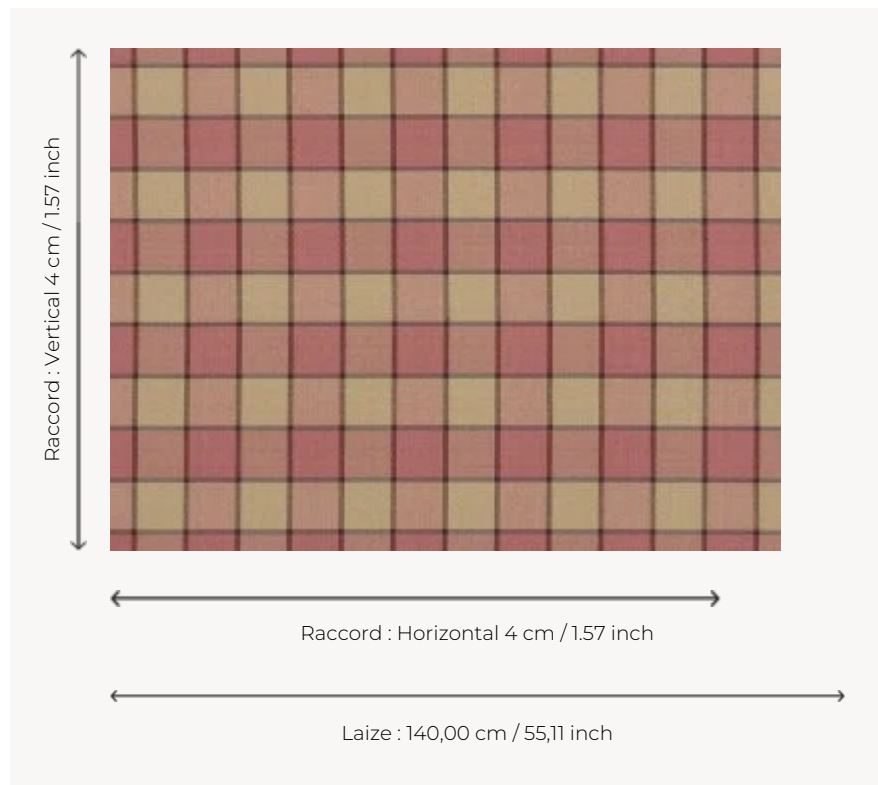

L4556002 BRUYERES

Petit carreau en soie et coton, trouvé dans les archives Le Manach. Edité dans les années 1970, il se coordonne parfaitement aux imprimés de la Maison.

L4556002 - Rose

Le manach

TYPE	-
UTILISATION	Rideau
COMPOSITION	54 % Coton - 46 % Soie
UNITÉ DE VENTE	Disponible au mètre
LAIZE	140 cm / 55,11 inch
RACCORD	H: 4 cm - 1,57 inch V: 4 cm - 1,57 inch Raccord droit
POIDS	168 gr / ml
ENTRETIEN	
LIASSE	L99791701

6 Couleurs

L4556001
Rouge

L4556002
Rose

L4556003
Brun

L4556004
Jaune

L4556005
Vert

L4556006
Bleu