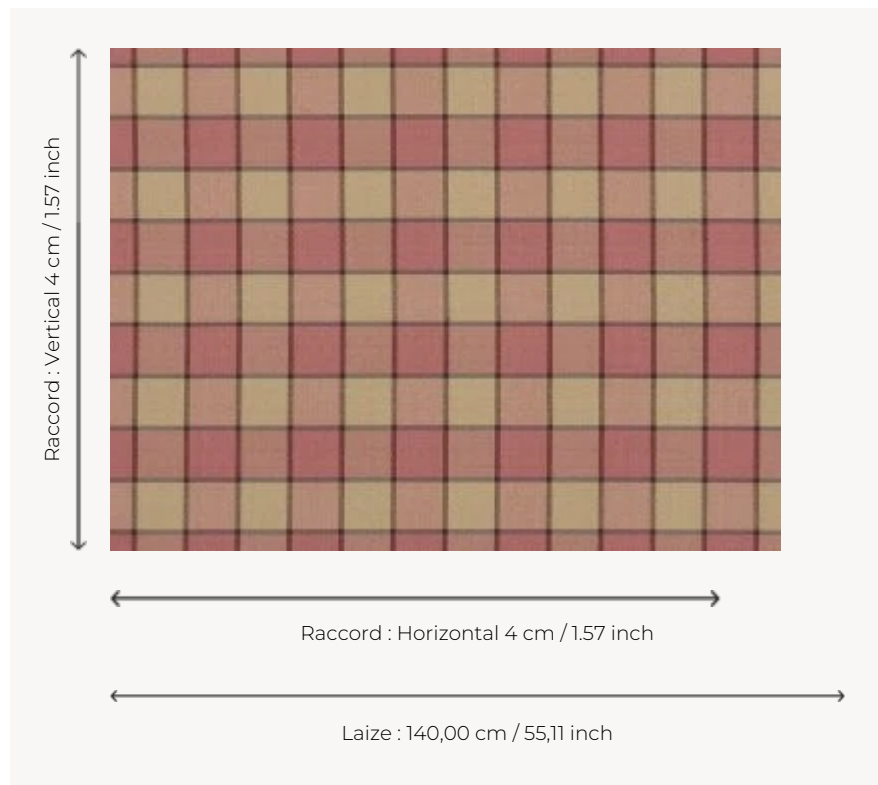

L4556002 BRUYERES

Petit carreau en soie et coton, trouvé dans les archives Le Manach. Edité dans les années 1970, il se coordonne parfaitement aux imprimés de la Maison.

L4556002 - Rose

Le manach

TYPE	-
UTILISATION	Rideau
COMPOSITION	54 % Coton - 46 % Soie
UNITÉ DE VENTE	Disponible au mètre
LAIZE	140 cm / 55,11 inch
RACCORD	H: 4 cm - 1,57 inch V: 4 cm - 1,57 inch Raccord droit
POIDS	168 gr / ml
ENTRETIEN	
LIASSE	L99791701

6 Couleurs

L4556001
Rouge

L4556002
Rose

L4556003
Brun

L4556004
Jaune

L4556005
Vert

L4556006
Bleu