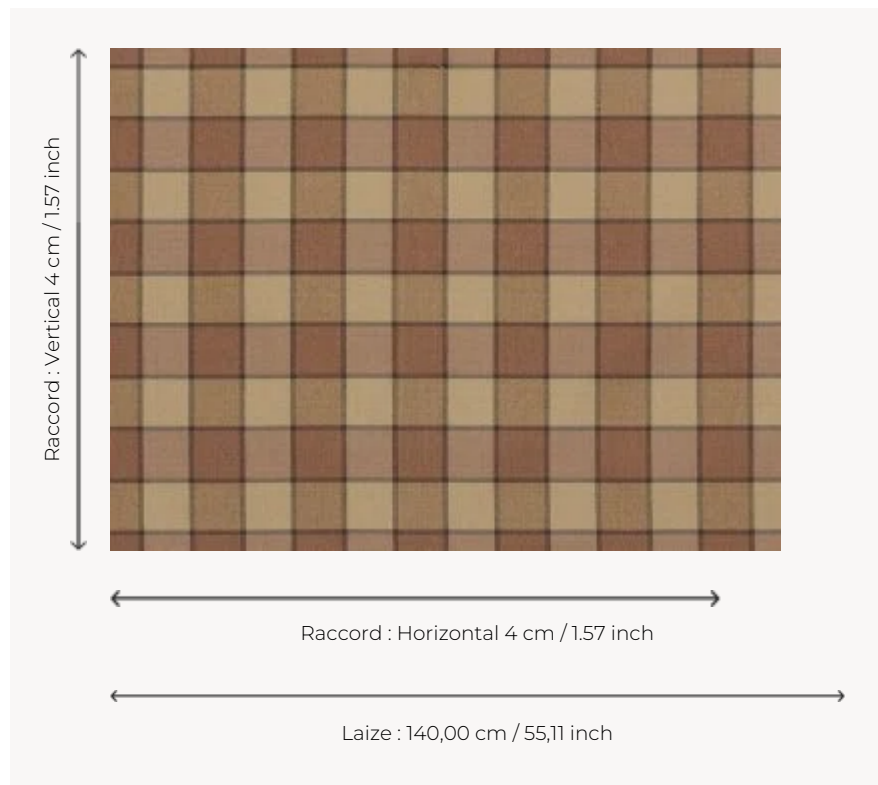

## L4556003 BRUYERES

Petit carreau en soie et coton, trouvé dans les archives Le Manach. Edité dans les années 1970, il se coordonne parfaitement aux imprimés de la Maison.

### Le manach

<b>TYPE</b>	-
<b>UTILISATION</b>	Rideau
<b>COMPOSITION</b>	54 % Coton - 46 % Soie
<b>UNITÉ DE VENTE</b>	Disponible au mètre
<b>LAIZE</b>	140 cm / 55,11 inch
<b>RACCORD</b>	H: 4 cm - 1,57 inch V: 4 cm - 1,57 inch Raccord droit
<b>POIDS</b>	168 gr / ml
<b>ENTRETIEN</b>	
<b>LIASSE</b>	L99791701