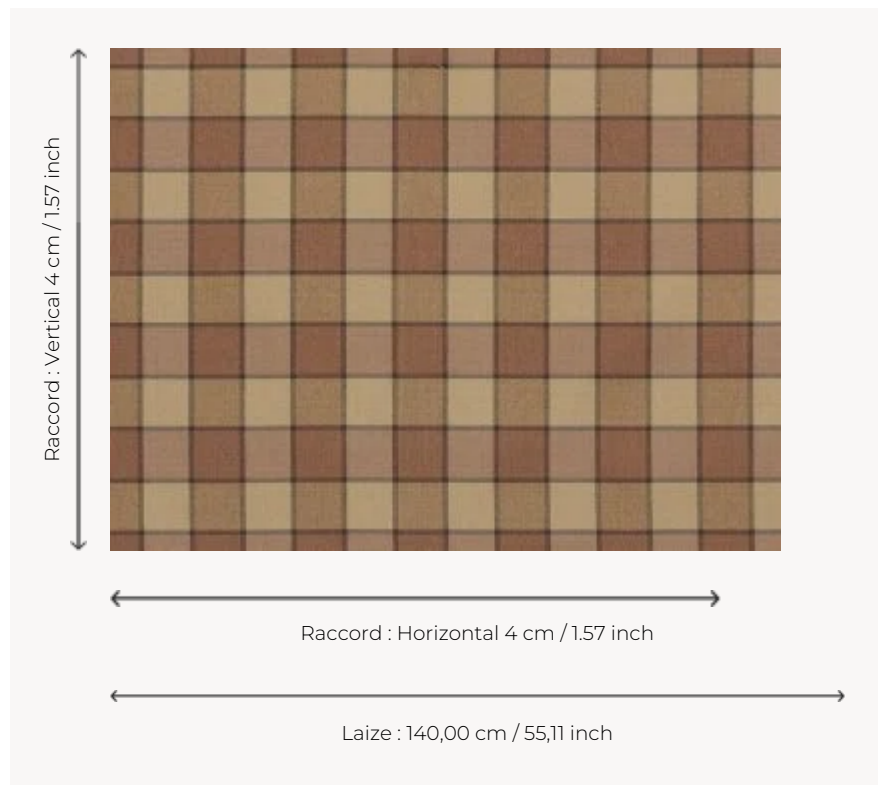

L4556003 BRUYERES

Petit carreau en soie et coton, trouvé dans les archives Le Manach. Edité dans les années 1970, il se coordonne parfaitement aux imprimés de la Maison.

L4556003 - Brun

Le manach

TYPE	-
UTILISATION	Rideau
COMPOSITION	54 % Coton - 46 % Soie
UNITÉ DE VENTE	Disponible au mètre
LAIZE	140 cm / 55,11 inch
RACCORD	H: 4 cm - 1,57 inch V: 4 cm - 1,57 inch Raccord droit
POIDS	168 gr / ml
ENTRETIEN	
LIASSE	L99791701

6 Couleurs

L4556001
Rouge

L4556002
Rose

L4556003
Brun

L4556004
Jaune

L4556005
Vert

L4556006
Bleu