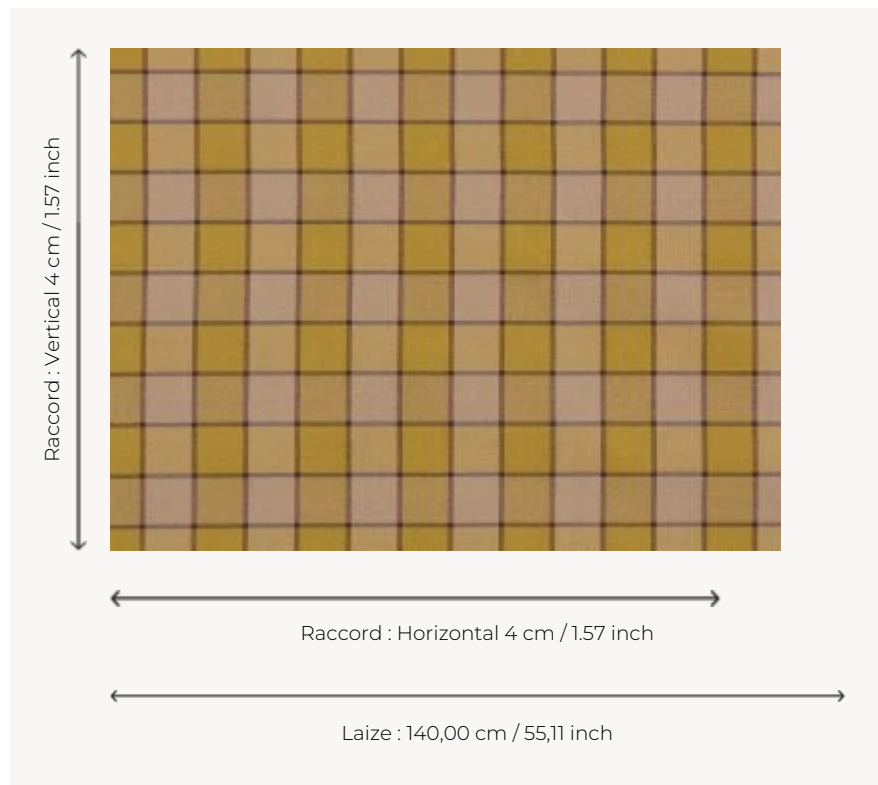

L4556004 BRUYERES

Petit carreau en soie et coton, trouvé dans les archives Le Manach. Edité dans les années 1970, il se coordonne parfaitement aux imprimés de la Maison.

L4556004 - Jaune

Le manach

TYPE	-
UTILISATION	Rideau
COMPOSITION	54 % Coton - 46 % Soie
UNITÉ DE VENTE	Disponible au mètre
LAIZE	140 cm / 55,11 inch
RACCORD	H: 4 cm - 1,57 inch V: 4 cm - 1,57 inch Raccord droit
POIDS	168 gr / ml
ENTRETIEN	
LIASSE	L99791701

6 Couleurs

L4556001
Rouge

L4556002
Rose

L4556003
Brun

L4556004
Jaune

L4556005
Vert

L4556006
Bleu