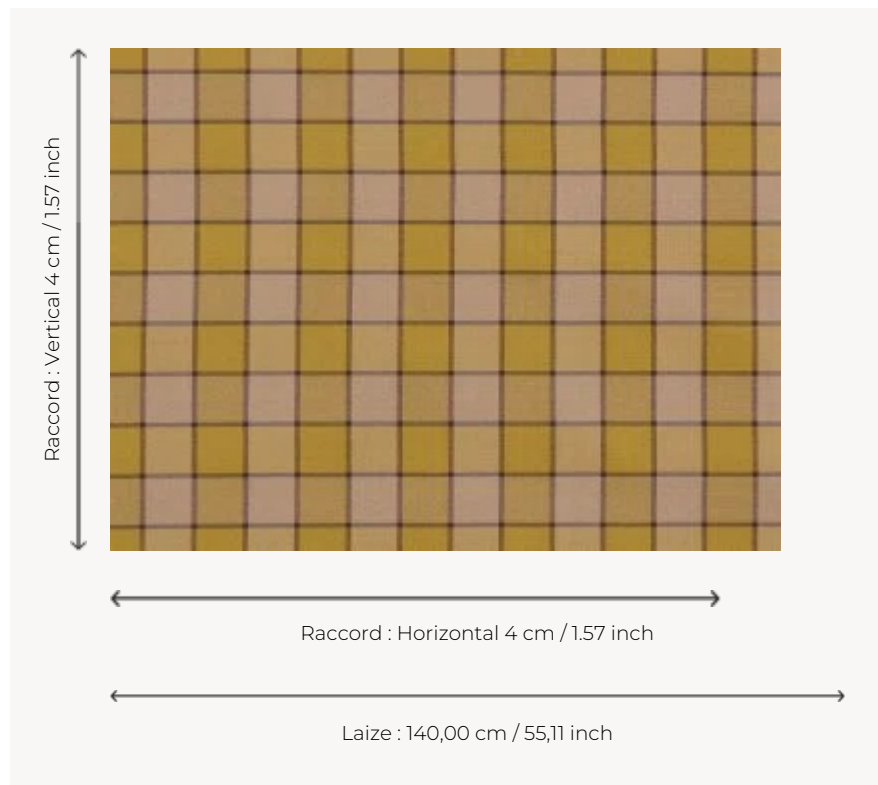

L4556004 BRUYERES

Petit carreau en soie et coton, trouvé dans les archives Le Manach. Edité dans les années 1970, il se coordonne parfaitement aux imprimés de la Maison.

L4556004 - Jaune

Le manach

TYPE	-
UTILISATION	Rideau
COMPOSITION	54 % Coton - 46 % Soie
UNITÉ DE VENTE	Disponible au mètre
LAIZE	140 cm / 55,11 inch
RACCORD	H: 4 cm - 1,57 inch V: 4 cm - 1,57 inch Raccord droit
POIDS	168 gr / ml
ENTRETIEN	
LIASSE	L99791701

6 Couleurs

L4556001
Rouge

L4556002
Rose

L4556003
Brun

L4556004
Jaune

L4556005
Vert

L4556006
Bleu