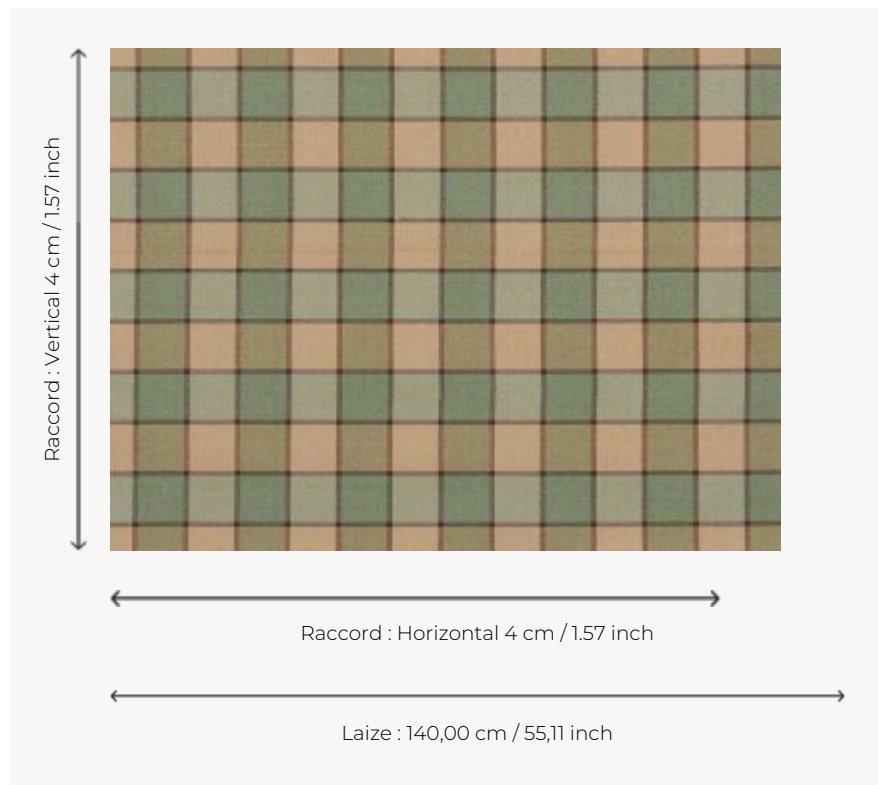

L4556005 BRUYERES

Petit carreau en soie et coton, trouvé dans les archives Le Manach. Edité dans les années 1970, il se coordonne parfaitement aux imprimés de la Maison.

L4556005 - Vert

Le manach

TYPE	-
UTILISATION	Rideau
COMPOSITION	54 % Coton - 46 % Soie
UNITÉ DE VENTE	Disponible au mètre
LAIZE	140 cm / 55,11 inch
RACCORD	H: 4 cm - 1,57 inch V: 4 cm - 1,57 inch Raccord droit
POIDS	168 gr / ml
ENTRETIEN	
LIASSE	L99791701

6 Couleurs

L4556001
Rouge

L4556002
Rose

L4556003
Brun

L4556004
Jaune

L4556005
Vert

L4556006
Bleu