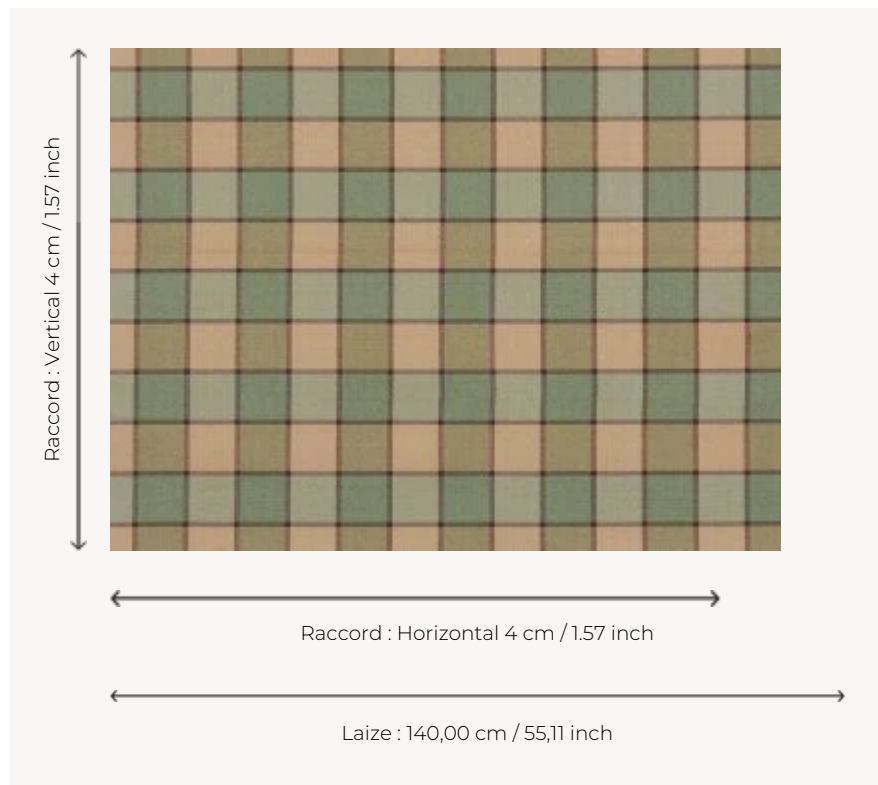

L4556005 BRUYERES

Petit carreau en soie et coton, trouvé dans les archives Le Manach. Edité dans les années 1970, il se coordonne parfaitement aux imprimés de la Maison.

L4556005 - Vert

Le manach

TYPE	-
UTILISATION	Rideau
COMPOSITION	54 % Coton - 46 % Soie
UNITÉ DE VENTE	Disponible au mètre
LAIZE	140 cm / 55,11 inch
RACCORD	H: 4 cm - 1,57 inch V: 4 cm - 1,57 inch Raccord droit
POIDS	168 gr / ml
ENTRETIEN	
LIASSE	L99791701

6 Couleurs

L4556001
Rouge

L4556002
Rose

L4556003
Brun

L4556004
Jaune

L4556005
Vert

L4556006
Bleu