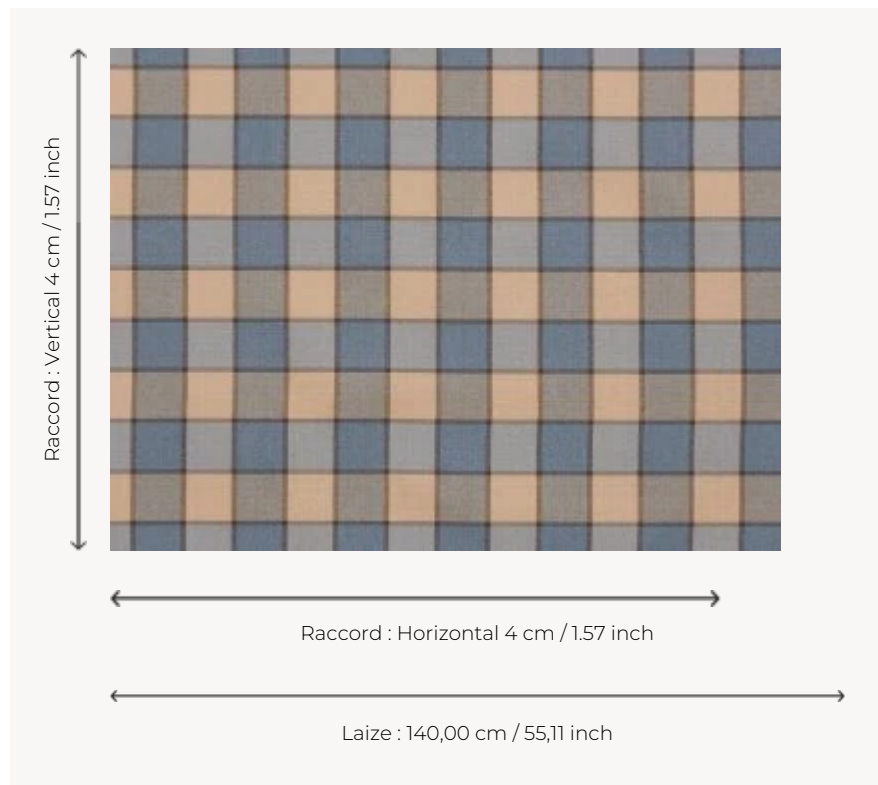

## L4556006 BRUYERES

Petit carreau en soie et coton, trouvé dans les archives Le Manach. Edité dans les années 1970, il se coordonne parfaitement aux imprimés de la Maison.

### L4556006 - Bleu

### Le manach

<b>TYPE</b>	-
<b>UTILISATION</b>	Rideau
<b>COMPOSITION</b>	54 % Coton - 46 % Soie
<b>UNITÉ DE VENTE</b>	Disponible au mètre
<b>LAIZE</b>	140 cm / 55,11 inch
<b>RACCORD</b>	H: 4 cm - 1,57 inch V: 4 cm - 1,57 inch Raccord droit
<b>POIDS</b>	168 gr / ml
<b>ENTRETIEN</b>	
<b>LIASSE</b>	L99791701

## 6 Couleurs

L4556001  
Rouge

L4556002  
Rose

L4556003  
Brun

L4556004  
Jaune

L4556005  
Vert

L4556006  
Bleu