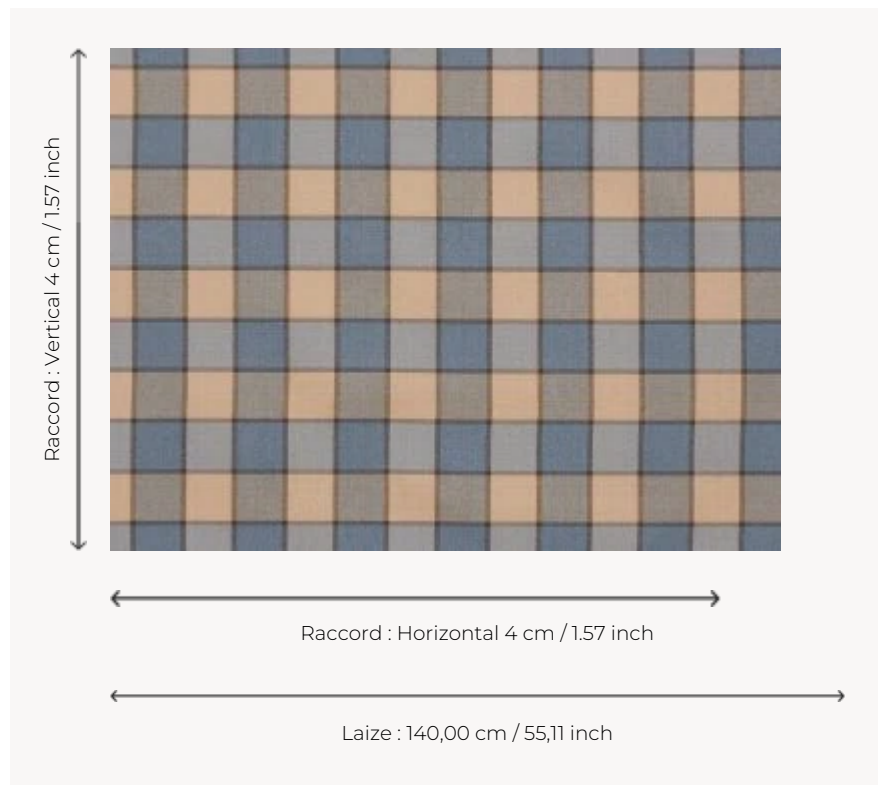

## L4556006 BRUYERES

Petit carreau en soie et coton, trouvé dans les archives Le Manach. Edité dans les années 1970, il se coordonne parfaitement aux imprimés de la Maison.

### L4556006 - Bleu

### Le manach

<b>TYPE</b>	-
<b>UTILISATION</b>	Rideau
<b>COMPOSITION</b>	54 % Coton - 46 % Soie
<b>UNITÉ DE VENTE</b>	Disponible au mètre
<b>LAIZE</b>	140 cm / 55,11 inch
<b>RACCORD</b>	H: 4 cm - 1,57 inch V: 4 cm - 1,57 inch Raccord droit
<b>POIDS</b>	168 gr / ml
<b>ENTRETIEN</b>	
<b>LIASSE</b>	L99791701

## 6 Couleurs

L4556001  
Rouge

L4556002  
Rose

L4556003  
Brun

L4556004  
Jaune

L4556005  
Vert

L4556006  
Bleu