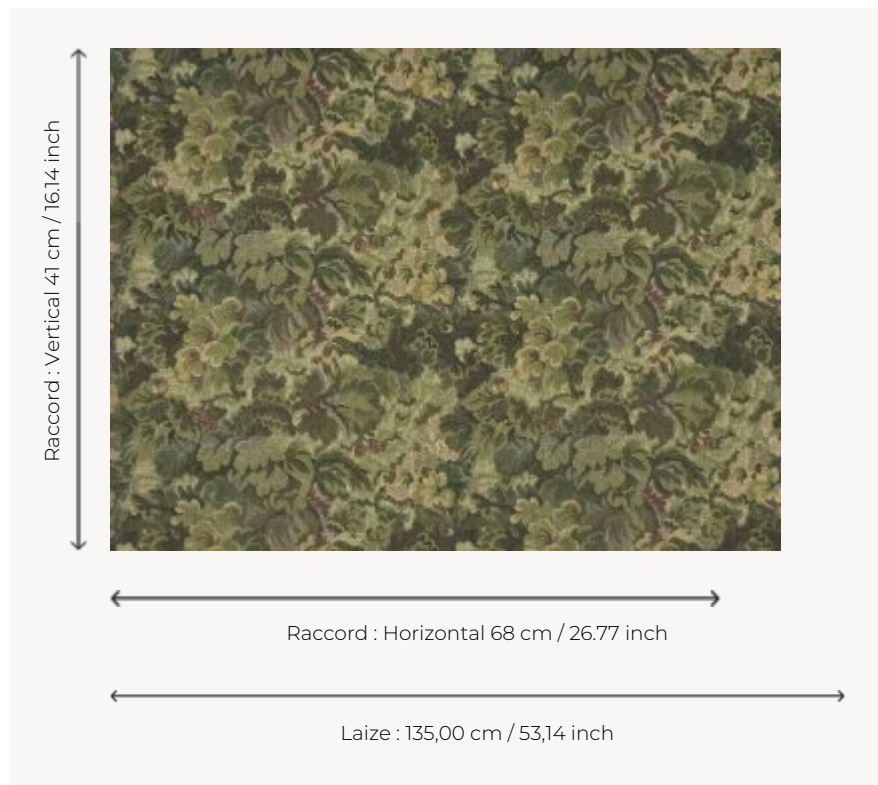

L4561004 TOURAINE

Thème classique et intemporel par excellence, la verdure est ici traduite dans la technique du velours ciselé. Elle présente, grâce à son tissage complexe, des jeux subtils de nuances et de reliefs.

L4561004 - Verdure

Le manach

PERFORMANCE	haute résistance
TYPE	-
UTILISATION	Siège intensif
MARTINDALE	60.000 T
COMPOSITION	80 % Lin - 10 % Polyester - 10 % Coton
UNITÉ DE VENTE	Disponible au mètre
LAIZE	135 cm / 53,14 inch
RACCORD	H: 68 cm - 26,77 inch V: 41 cm - 16,14 inch Raccord droit
POIDS	1316 gr / ml
ENTRETIEN	
CERTIFICATIONS	BS5582 Cigarette & match test en association avec une mousse difficilement inflammable
INFORMATIONS	Poil 100% lin