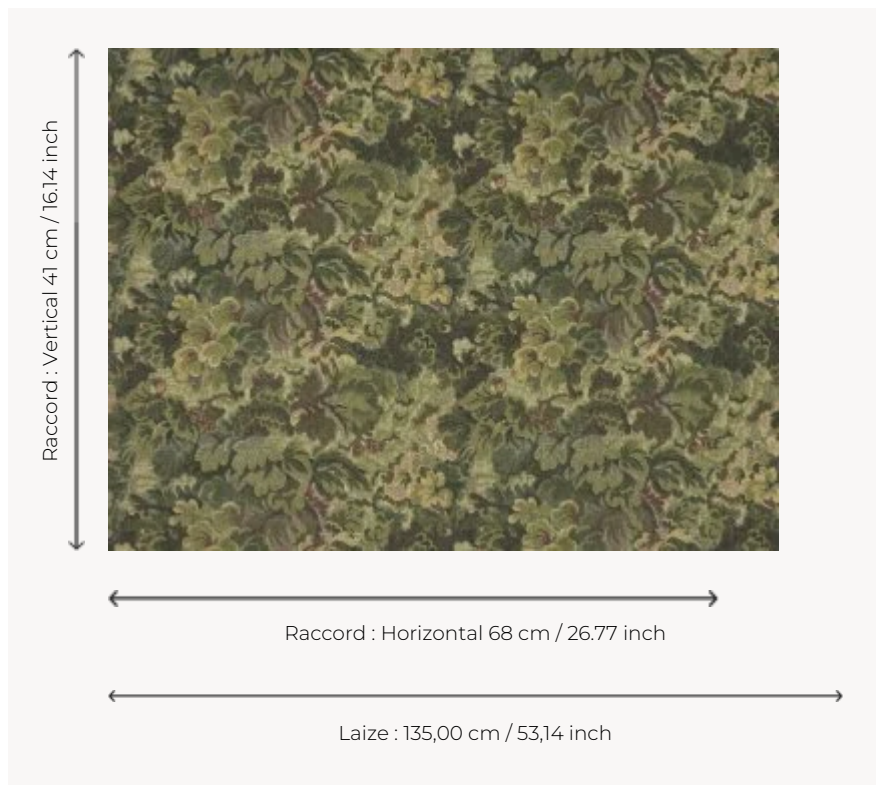

L4561004 TOURAINE

Thème classique et intemporel par excellence, la verdure est ici traduite dans la technique du velours ciselé. Elle présente, grâce à son tissage complexe, des jeux subtils de nuances et de reliefs.

L4561004 - Verdure

Le manach

PERFORMANCE	haute résistance
TYPE	-
UTILISATION	Siège intensif
MARTINDALE	60.000 T
COMPOSITION	80 % Lin - 10 % Polyester - 10 % Coton
UNITÉ DE VENTE	Disponible au mètre
LAIZE	135 cm / 53,14 inch
RACCORD	H: 68 cm - 26,77 inch V: 41 cm - 16,14 inch Raccord droit
POIDS	1316 gr / ml
ENTRETIEN	
CERTIFICATIONS	BS5582 Cigarette & match test en association avec une mousse difficilement inflammable
INFORMATIONS	Poil 100% lin