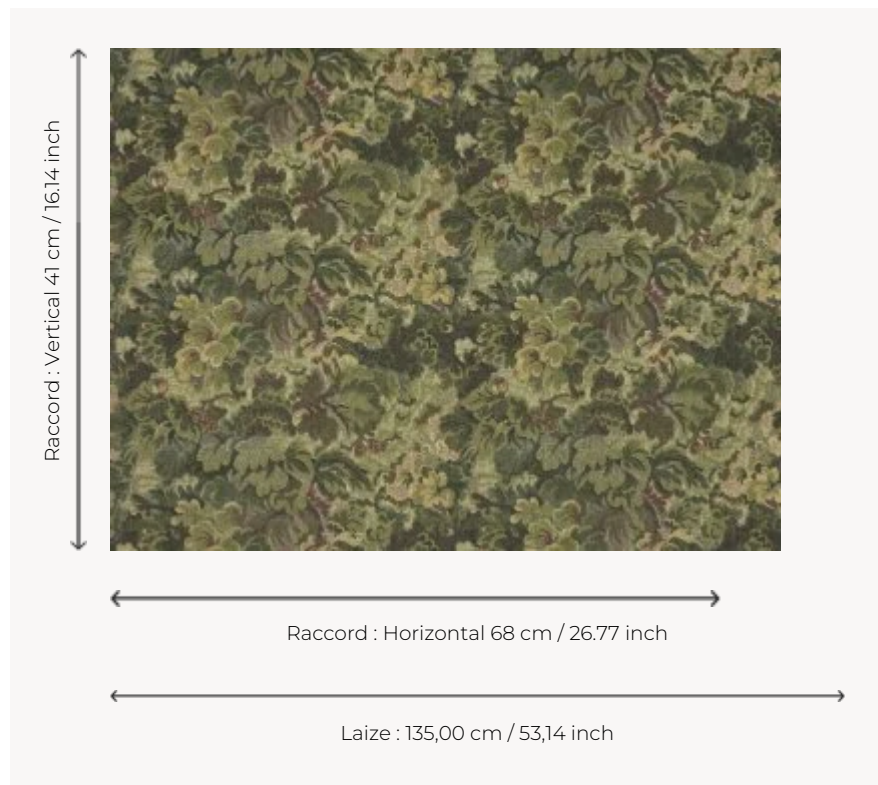

L4561004 TOURAINE

Thème classique et intemporel par excellence, la verdure est ici traduite dans la technique du velours ciselé. Elle présente, grâce à son tissage complexe, des jeux subtils de nuances et de reliefs.

L4561004 - Verdure

Le manach

PERFORMANCE	haute résistance
TYPE	-
UTILISATION	Siège intensif
MARTINDALE	60.000 T
COMPOSITION	80 % Lin - 10 % Polyester - 10 % Coton
UNITÉ DE VENTE	Disponible au mètre
LAIZE	135 cm / 53,14 inch
RACCORD	H: 68 cm - 26,77 inch V: 41 cm - 16,14 inch Raccord droit
POIDS	1316 gr / ml
ENTRETIEN	
CERTIFICATIONS	BS5582 Cigarette & match test en association avec une mousse difficilement inflammable
INFORMATIONS	Poil 100% lin