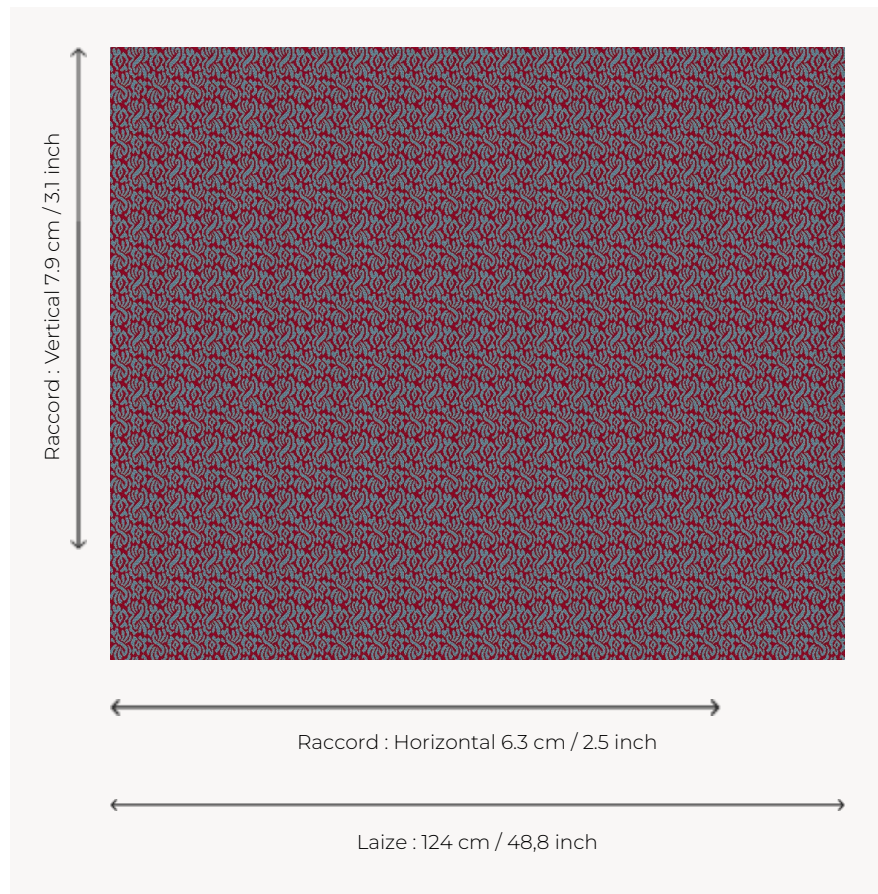

L4602_BOURBON_C517_C535 BOURBON

Petit motif stylisé intemporel.

L4602_BOURBON_C517_C535 -

Le manach

PERFORMANCE	haute résistance
TYPE	Toiles de Tours
STRUCTURE DU DESSIN	2 Couleurs
FILS RECOMMANDÉS	Chenille Nacré Bouclette
RÉVERSIBLE	Oui
UTILISATION	Siège intensif
MARTINDALE	35.000 T
UNITÉ DE VENTE	Disponible au mètre
LAIZE	124 cm env. / approx 48,80 inch
RACCORD	H: 6 cm env. - approx 2,50 inch V: 7 cm env. - approx 3,10 inch Raccord droit
ENTRETIEN	

NOTES Tissé dans les ateliers Pierre Frey du nord de la France. Entreprise du Patrimoine Vivant.

8 Couleurs

L4602_BOURB
ON_C517_C535

L4602_BOURB
ON_C517_C535
_VERSO

L4602_BOURB
ON_C526_C535

L4602_BOURB
ON_C526_C535
_VERSO