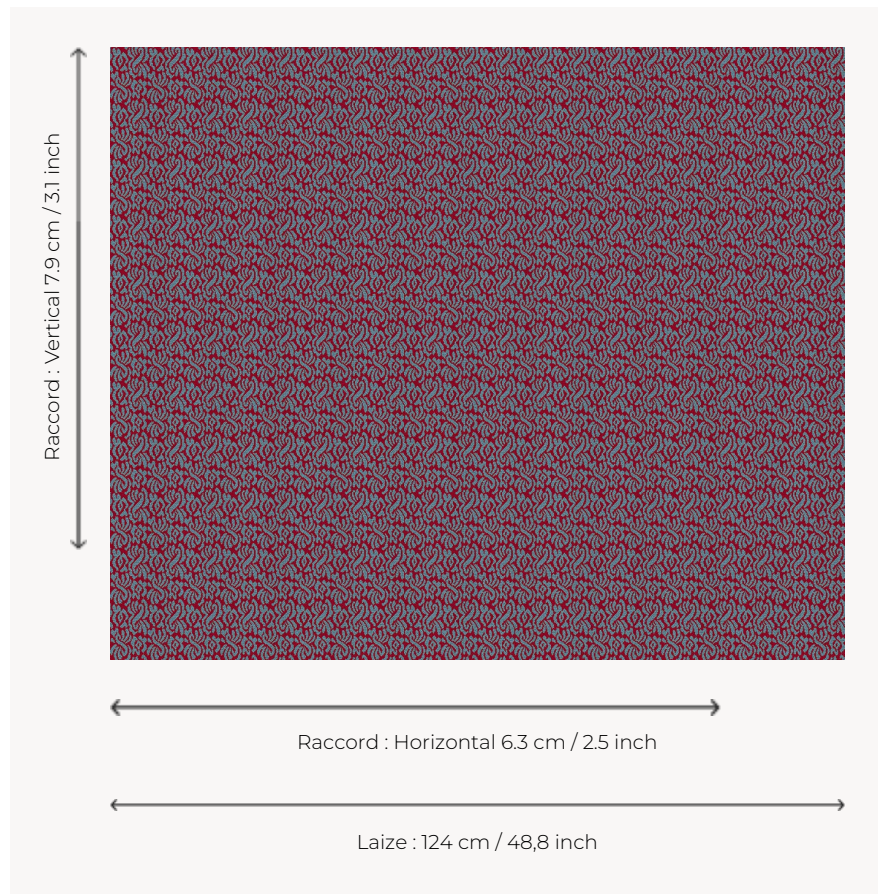

L4602_BOURBON_C517_C535 BOURBON

Petit motif stylisé intemporel.

L4602_BOURBON_C517_C535 -

Le manach

PERFORMANCE	haute résistance
TYPE	Toiles de Tours
STRUCTURE DU DESSIN	2 Couleurs
FILS RECOMMANDÉS	Chenille Nacré Bouclette
RÉVERSIBLE	Oui
UTILISATION	Siège intensif
MARTINDALE	35.000 T
UNITÉ DE VENTE	Disponible au mètre
LAIZE	124 cm env. / approx 48,80 inch
RACCORD	H: 6 cm env. - approx 2,50 inch V: 7 cm env. - approx 3,10 inch Raccord droit
ENTRETIEN	

NOTES

Tissé dans les ateliers Pierre Frey du nord de la France. Entreprise du Patrimoine Vivant.

8 Couleurs

L4602_BOURB
ON_C517_C535

L4602_BOURB
ON_C517_C535
_VERSO

L4602_BOURB
ON_C526_C535

L4602_BOURB
ON_C526_C535
_VERSO