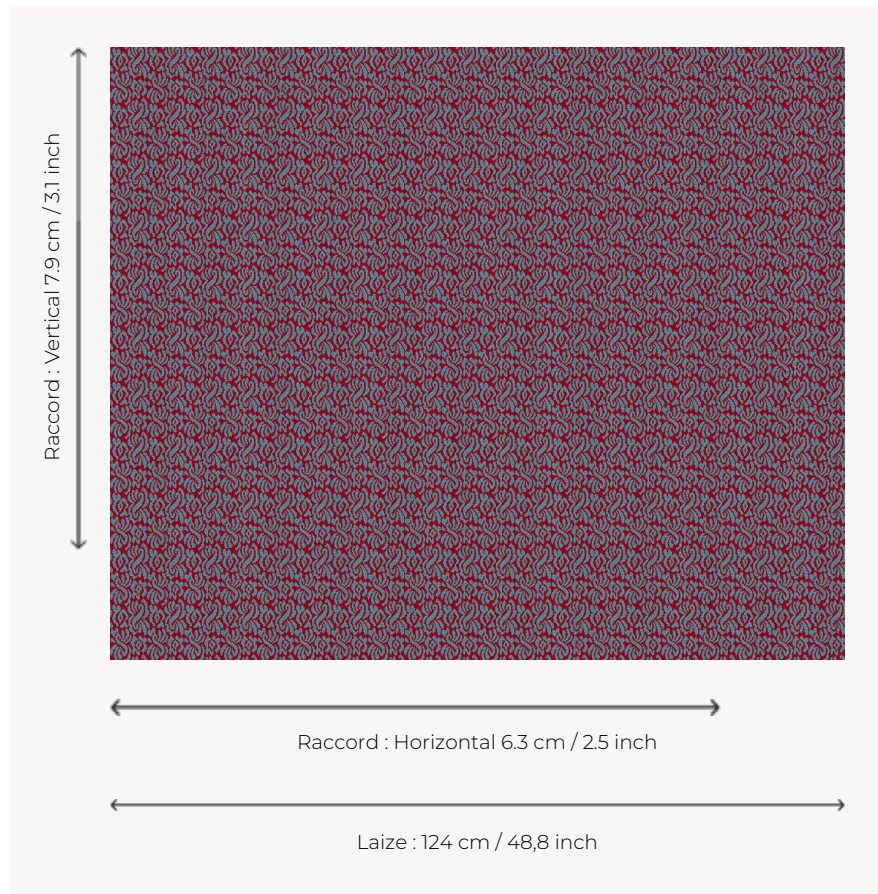

L4602_BOURBON_C517_C535 BOURBON

Petit motif stylisé intemporel.

L4602_BOURBON_C517_C535 -

Le manach

PERFORMANCE	haute résistance
TYPE	Toiles de Tours
STRUCTURE DU DESSIN	2 Couleurs
FILS RECOMMANDÉS	Chenille Nacré Bouclette
RÉVERSIBLE	Oui
UTILISATION	Siège intensif
MARTINDALE	35.000 T
UNITÉ DE VENTE	Disponible au mètre
LAIZE	124 cm env. / approx 48,80 inch
RACCORD	H: 6 cm env. - approx 2,50 inch V: 7 cm env. - approx 3,10 inch Raccord droit
ENTRETIEN	

NOTES Tissé dans les ateliers Pierre Frey du nord de la France. Entreprise du Patrimoine Vivant.

8 Couleurs

L4602_BOURB
ON_C517_C535

L4602_BOURB
ON_C517_C535
_VERSO

L4602_BOURB
ON_C526_C535

L4602_BOURB
ON_C526_C535
_VERSO