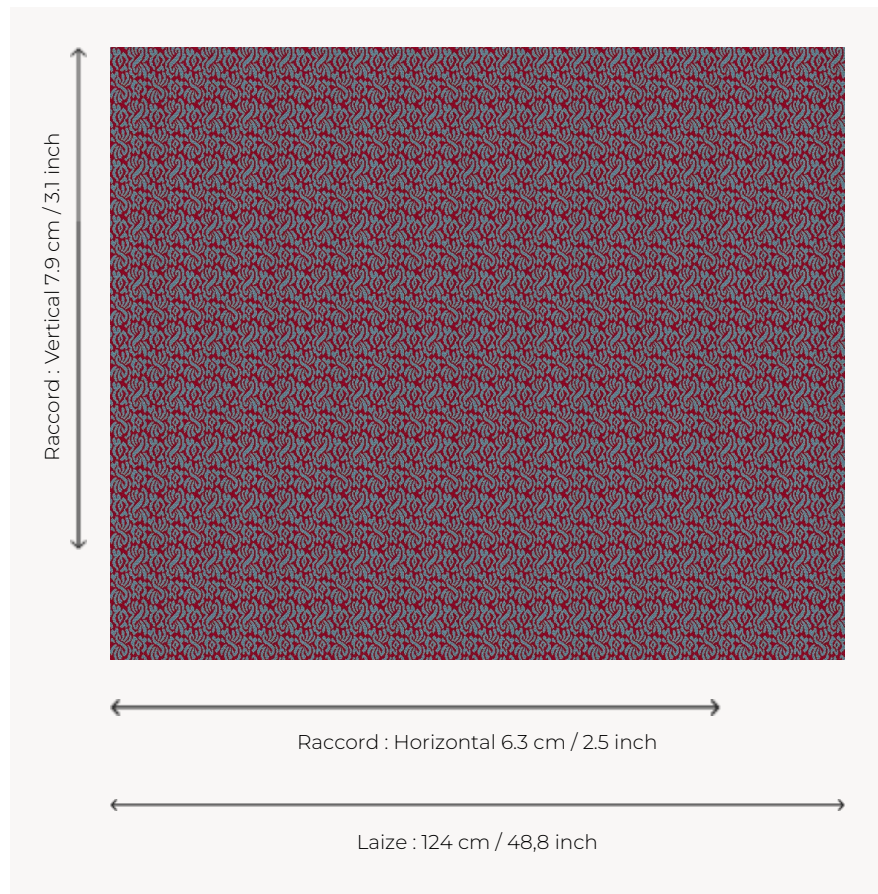

L4602_BOURBON_C517_C535_VERSO BOURBON

Petit motif stylisé intemporel.

L4602_BOURBON_C517_C535_VERSO -

Le manach

PERFORMANCE	haute résistance
TYPE	Toiles de Tours
STRUCTURE DU DESSIN	2 Couleurs
FILS RECOMMANDÉS	Chenille Nacré Bouclette
RÉVERSIBLE	Oui
UTILISATION	Siège intensif
MARTINDALE	35.000 T
UNITÉ DE VENTE	Disponible au mètre
LAIZE	124 cm env. / approx 48,80 inch
RACCORD	H: 6 cm env. - approx 2,50 inch V: 7 cm env. - approx 3,10 inch Raccord droit
ENTRETIEN	

NOTES Tissé dans les ateliers Pierre Frey du nord de la France. Entreprise du Patrimoine Vivant.

8 Couleurs

L4602_BOURB
ON_C517_C535

L4602_BOURB
ON_C517_C535
_VERSO

L4602_BOURB
ON_C526_C535

L4602_BOURB
ON_C526_C535
_VERSO