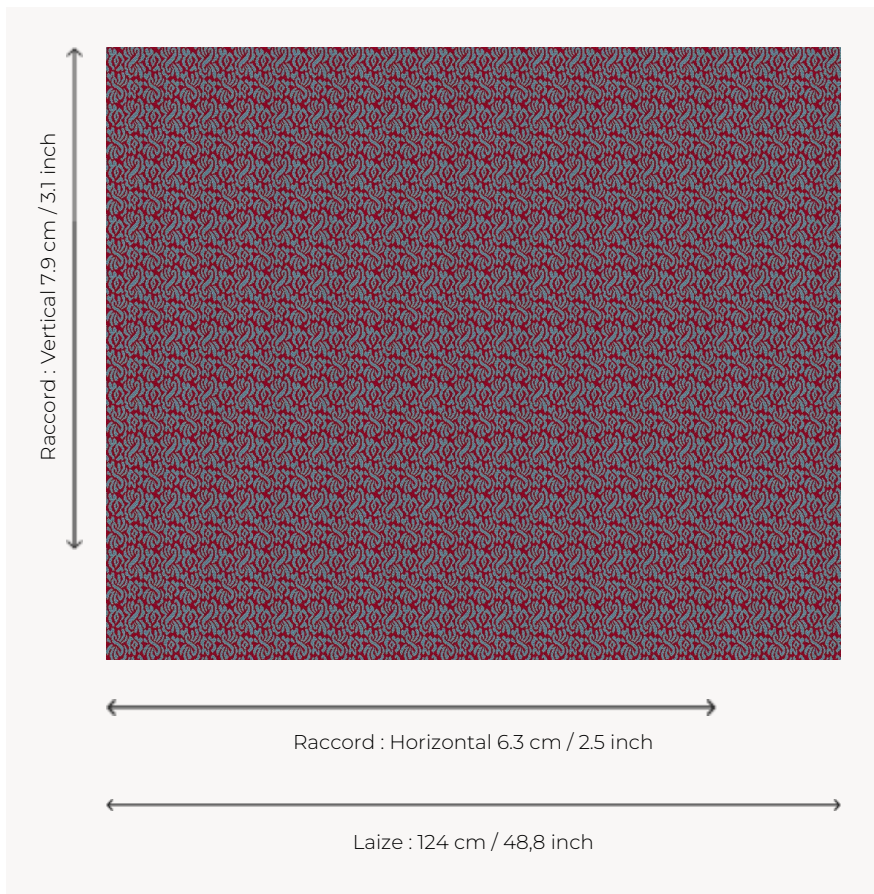

L4602_BOURBON_C517_C535_VERSO BOURBON

Petit motif stylisé intemporel.

L4602_BOURBON_C517_C535_VERSO -

Le manach

PERFORMANCE	haute résistance
TYPE	Toiles de Tours
STRUCTURE DU DESSIN	2 Couleurs
FILS RECOMMANDÉS	Chenille Nacré Bouclette
RÉVERSIBLE	Oui
UTILISATION	Siège intensif
MARTINDALE	35.000 T
UNITÉ DE VENTE	Disponible au mètre
LAIZE	124 cm env. / approx 48,80 inch
RACCORD	H: 6 cm env. - approx 2,50 inch V: 7 cm env. - approx 3,10 inch Raccord droit
ENTRETIEN	

NOTES

Tissé dans les ateliers Pierre Frey du nord de la France. Entreprise du Patrimoine Vivant.

8 Couleurs

L4602_BOURB
ON_C517_C535

L4602_BOURB
ON_C517_C535
_VERSO

L4602_BOURB
ON_C526_C535

L4602_BOURB
ON_C526_C535
_VERSO