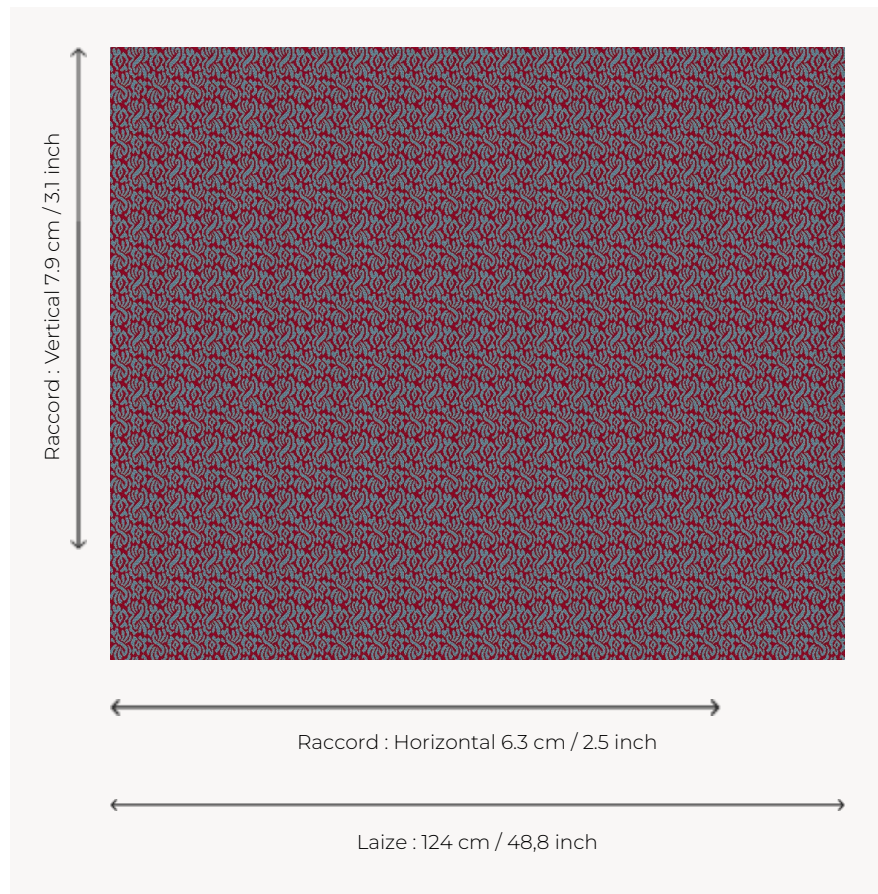

L4602_BOURBON_C517_C535_VERSO BOURBON

Petit motif stylisé intemporel.

L4602_BOURBON_C517_C535_VERSO -

Le manach

PERFORMANCE	haute résistance
TYPE	Toiles de Tours
STRUCTURE DU DESSIN	2 Couleurs
FILS RECOMMANDÉS	Chenille Nacré Bouclette
RÉVERSIBLE	Oui
UTILISATION	Siège intensif
MARTINDALE	35.000 T
UNITÉ DE VENTE	Disponible au mètre
LAIZE	124 cm env. / approx 48,80 inch
RACCORD	H: 6 cm env. - approx 2,50 inch V: 7 cm env. - approx 3,10 inch Raccord droit
ENTRETIEN	

NOTES

Tissé dans les ateliers Pierre Frey du nord de la France. Entreprise du Patrimoine Vivant.

8 Couleurs

L4602_BOURB
ON_C517_C535

L4602_BOURB
ON_C517_C535
_VERSO

L4602_BOURB
ON_C526_C535

L4602_BOURB
ON_C526_C535
_VERSO