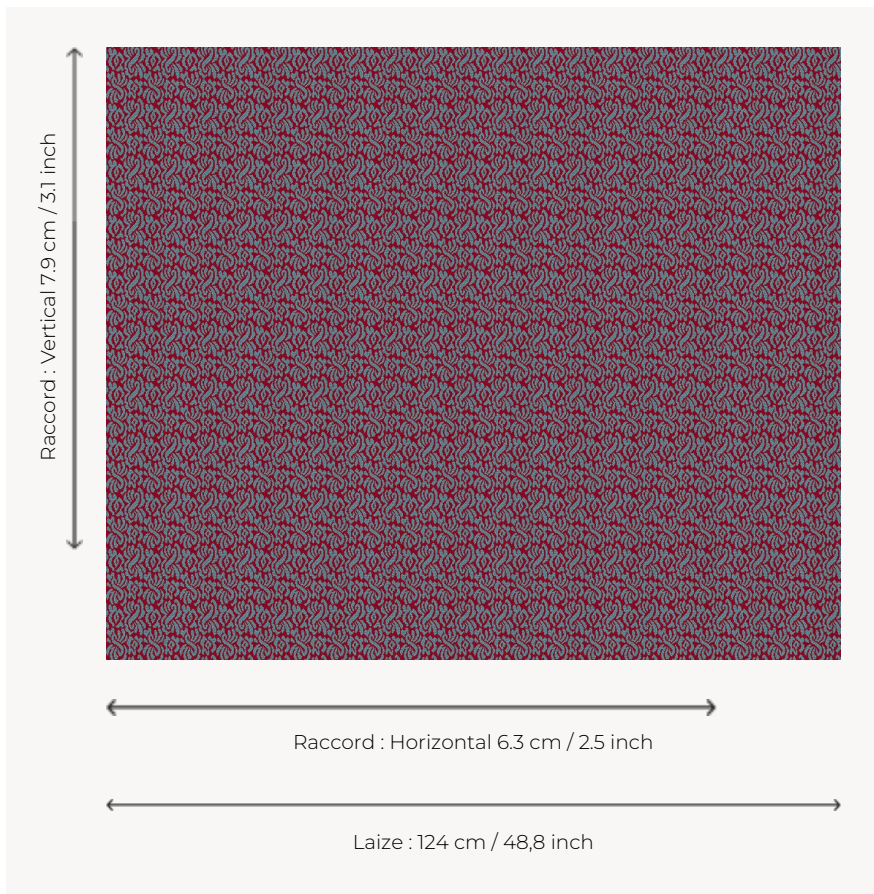

L4602_BOURBON_C526_C535 BOURBON

Petit motif stylisé intemporel.

L4602_BOURBON_C526_C535 -

Le manach

PERFORMANCE	haute résistance
TYPE	Toiles de Tours
STRUCTURE DU DESSIN	2 Couleurs
FILS RECOMMANDÉS	Chenille Nacré Bouclette
RÉVERSIBLE	Oui
UTILISATION	Siège intensif
MARTINDALE	35.000 T
UNITÉ DE VENTE	Disponible au mètre
LAIZE	124 cm env. / approx 48,80 inch
RACCORD	H: 6 cm env. - approx 2,50 inch V: 7 cm env. - approx 3,10 inch Raccord droit
ENTRETIEN	

NOTES Tissé dans les ateliers Pierre Frey du nord de la France. Entreprise du Patrimoine Vivant.

8 Couleurs

L4602_BOURB
ON_C517_C535

L4602_BOURB
ON_C517_C535
_VERSO

L4602_BOURB
ON_C526_C535

L4602_BOURB
ON_C526_C535
_VERSO