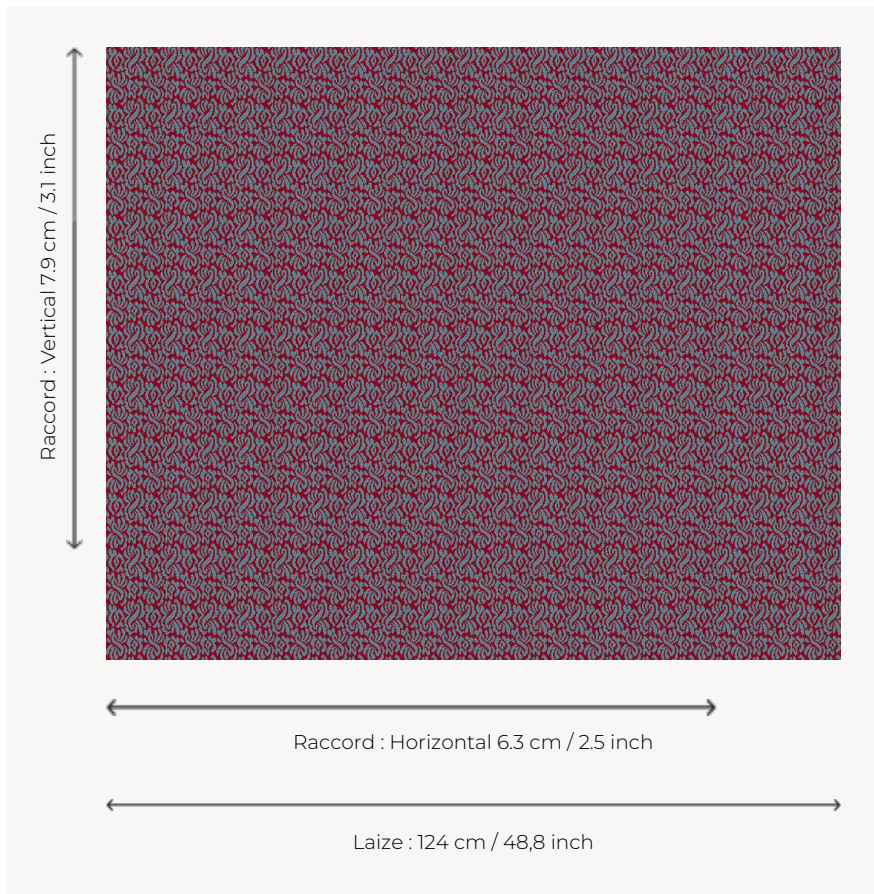

L4602_BOURBON_C526_C535 BOURBON

Petit motif stylisé intemporel.

L4602_BOURBON_C526_C535 -

Le manach

PERFORMANCE	haute résistance
TYPE	Toiles de Tours
STRUCTURE DU DESSIN	2 Couleurs
FILS RECOMMANDÉS	Chenille Nacré Bouclette
RÉVERSIBLE	Oui
UTILISATION	Siège intensif
MARTINDALE	35.000 T
UNITÉ DE VENTE	Disponible au mètre
LAIZE	124 cm env. / approx 48,80 inch
RACCORD	H: 6 cm env. - approx 2,50 inch V: 7 cm env. - approx 3,10 inch Raccord droit
ENTRETIEN	

NOTES

Tissé dans les ateliers Pierre Frey du nord de la France. Entreprise du Patrimoine Vivant.

8 Couleurs

L4602_BOURB
ON_C517_C535

L4602_BOURB
ON_C517_C535
_VERSO

L4602_BOURB
ON_C526_C535

L4602_BOURB
ON_C526_C535
_VERSO