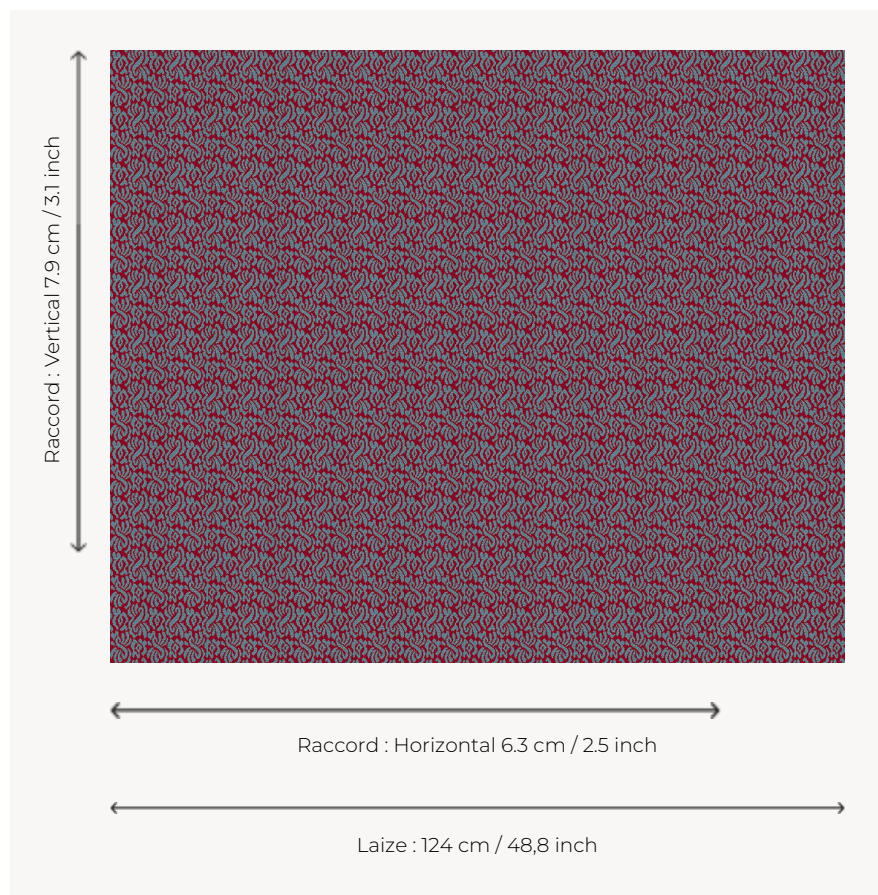

L4602_BOURBON_C526_C535 BOURBON

Petit motif stylisé intemporel.

L4602_BOURBON_C526_C535 -

Le manach

PERFORMANCE	haute résistance
TYPE	Toiles de Tours
STRUCTURE DU DESSIN	2 Couleurs
FILS RECOMMANDÉS	Chenille Nacré Bouclette
RÉVERSIBLE	Oui
UTILISATION	Siège intensif
MARTINDALE	35.000 T
UNITÉ DE VENTE	Disponible au mètre
LAIZE	124 cm env. / approx 48,80 inch
RACCORD	H: 6 cm env. - approx 2,50 inch V: 7 cm env. - approx 3,10 inch Raccord droit
ENTRETIEN	

NOTES

Tissé dans les ateliers Pierre Frey du nord de la France. Entreprise du Patrimoine Vivant.

8 Couleurs

L4602_BOURB
ON_C517_C535

L4602_BOURB
ON_C517_C535
_VERSO

L4602_BOURB
ON_C526_C535

L4602_BOURB
ON_C526_C535
_VERSO