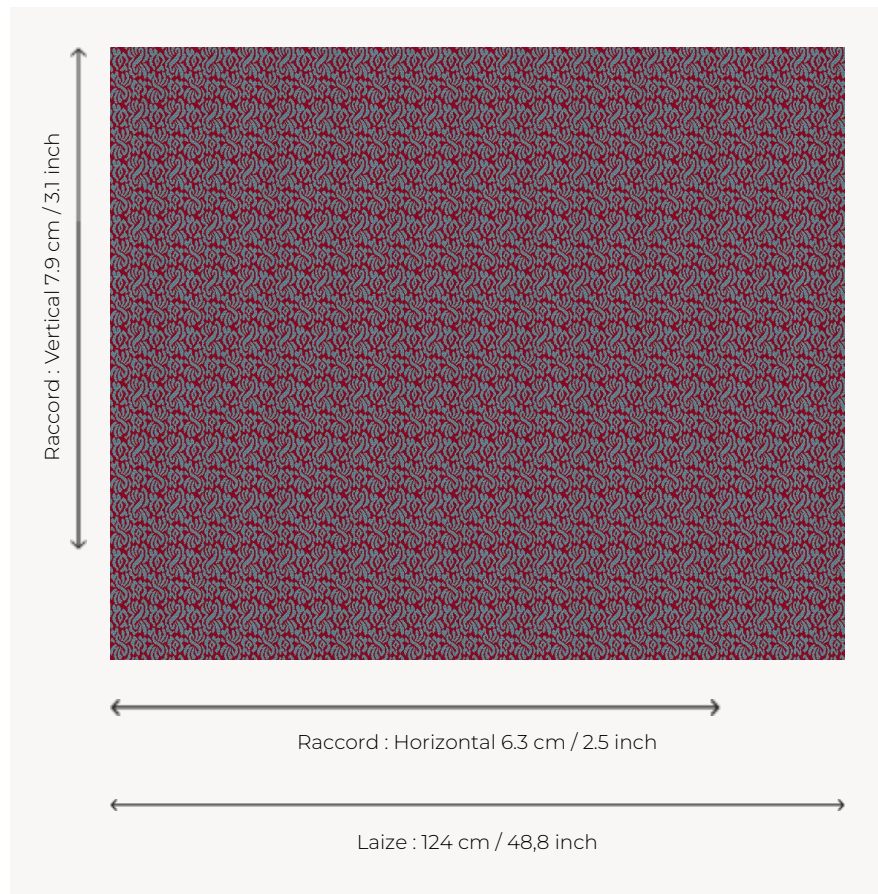

L4602_BOURBON_C526_C535_VERSO BOURBON

Petit motif stylisé intemporel.

L4602_BOURBON_C526_C535_VERSO -

Le manach

PERFORMANCE	haute résistance
TYPE	Toiles de Tours
STRUCTURE DU DESSIN	2 Couleurs
FILS RECOMMANDÉS	Chenille Nacré Bouclette
RÉVERSIBLE	Oui
UTILISATION	Siège intensif
MARTINDALE	35.000 T
UNITÉ DE VENTE	Disponible au mètre
LAIZE	124 cm env. / approx 48,80 inch
RACCORD	H: 6 cm env. - approx 2,50 inch V: 7 cm env. - approx 3,10 inch Raccord droit
ENTRETIEN	

NOTES

Tissé dans les ateliers Pierre Frey du nord de la France. Entreprise du Patrimoine Vivant.

8 Couleurs

L4602_BOURB
ON_C517_C535

L4602_BOURB
ON_C517_C535
_VERSO

L4602_BOURB
ON_C526_C535

L4602_BOURB
ON_C526_C535
_VERSO