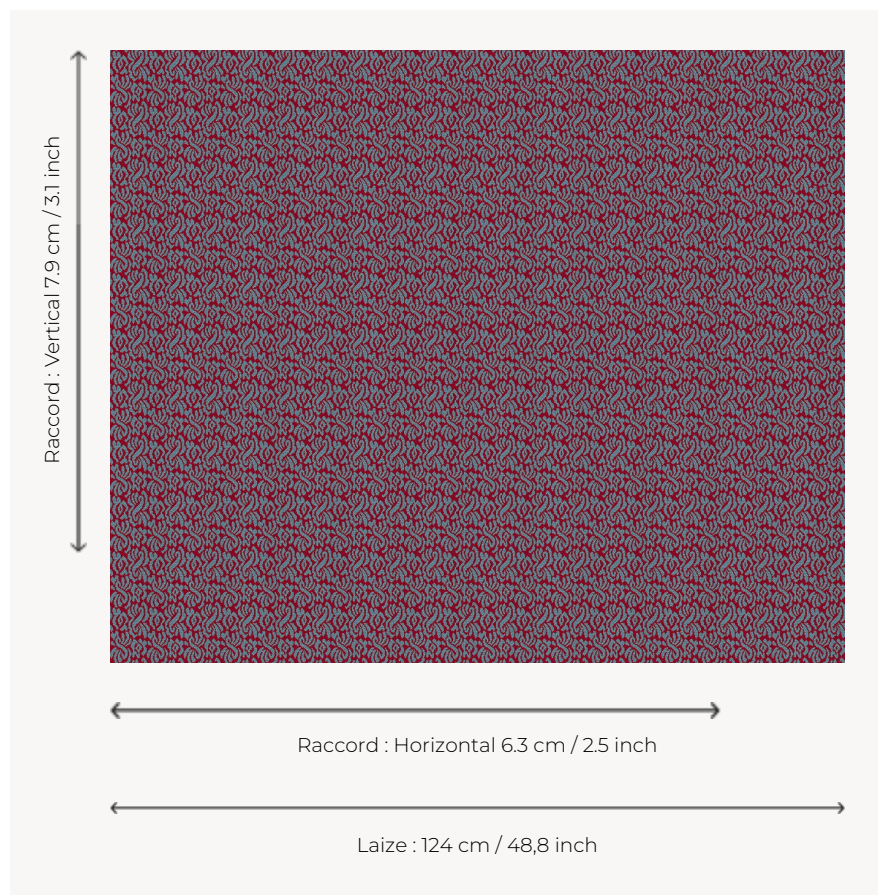

L4602_BOURBON_C526_C535_VERSO BOURBON

Petit motif stylisé intemporel.

L4602_BOURBON_C526_C535_VERSO -

Le manach

PERFORMANCE	haute résistance
TYPE	Toiles de Tours
STRUCTURE DU DESSIN	2 Couleurs
FILS RECOMMANDÉS	Chenille Nacré Bouclette
RÉVERSIBLE	Oui
UTILISATION	Siège intensif
MARTINDALE	35.000 T
UNITÉ DE VENTE	Disponible au mètre
LAIZE	124 cm env. / approx 48,80 inch
RACCORD	H: 6 cm env. - approx 2,50 inch V: 7 cm env. - approx 3,10 inch Raccord droit
ENTRETIEN	

NOTES

Tissé dans les ateliers Pierre Frey du nord de la France. Entreprise du Patrimoine Vivant.

8 Couleurs

L4602_BOURB
ON_C517_C535

L4602_BOURB
ON_C517_C535
_VERSO

L4602_BOURB
ON_C526_C535

L4602_BOURB
ON_C526_C535
_VERSO