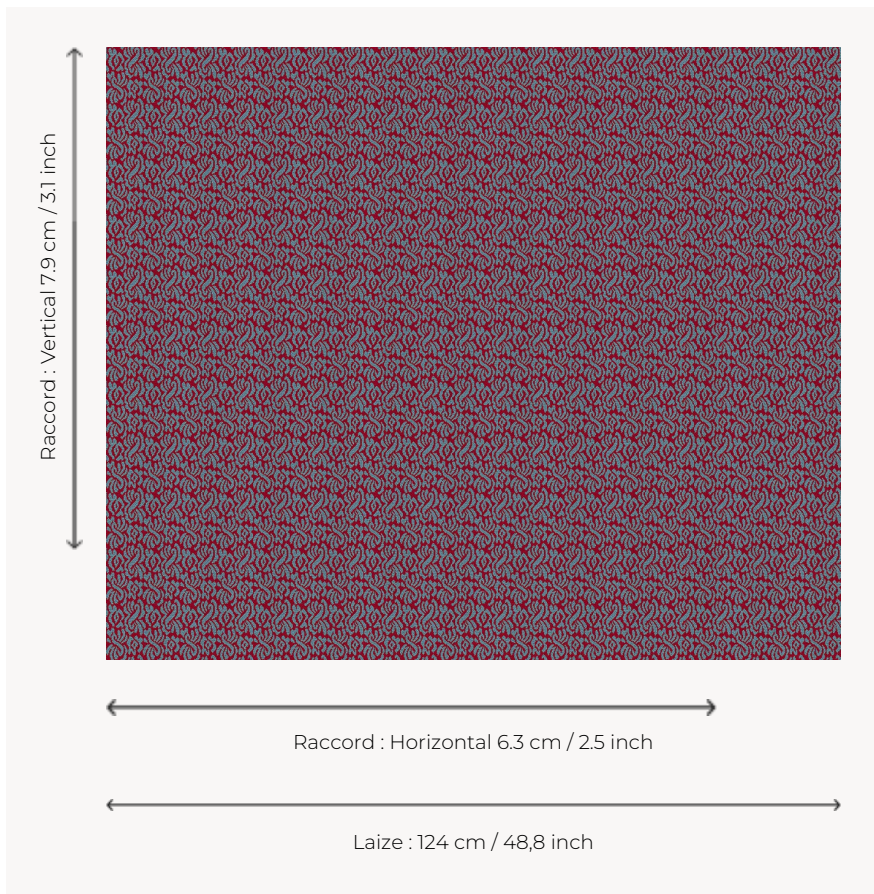

L4602_BOURBON_C537_C515 BOURBON

Petit motif stylisé intemporel.

L4602_BOURBON_C537_C515 -

Le manach

PERFORMANCE	haute résistance
TYPE	Toiles de Tours
STRUCTURE DU DESSIN	2 Couleurs
FILS RECOMMANDÉS	Chenille Nacré Bouclette
RÉVERSIBLE	Oui
UTILISATION	Siège intensif
MARTINDALE	35.000 T
UNITÉ DE VENTE	Disponible au mètre
LAIZE	124 cm env. / approx 48,80 inch
RACCORD	H: 6 cm env. - approx 2,50 inch V: 7 cm env. - approx 3,10 inch Raccord droit
ENTRETIEN	

NOTES

Tissé dans les ateliers Pierre Frey du nord de la France. Entreprise du Patrimoine Vivant.

8 Couleurs

L4602_BOURB
ON_C517_C535

L4602_BOURB
ON_C517_C535
_VERSO

L4602_BOURB
ON_C526_C535

L4602_BOURB
ON_C526_C535
_VERSO