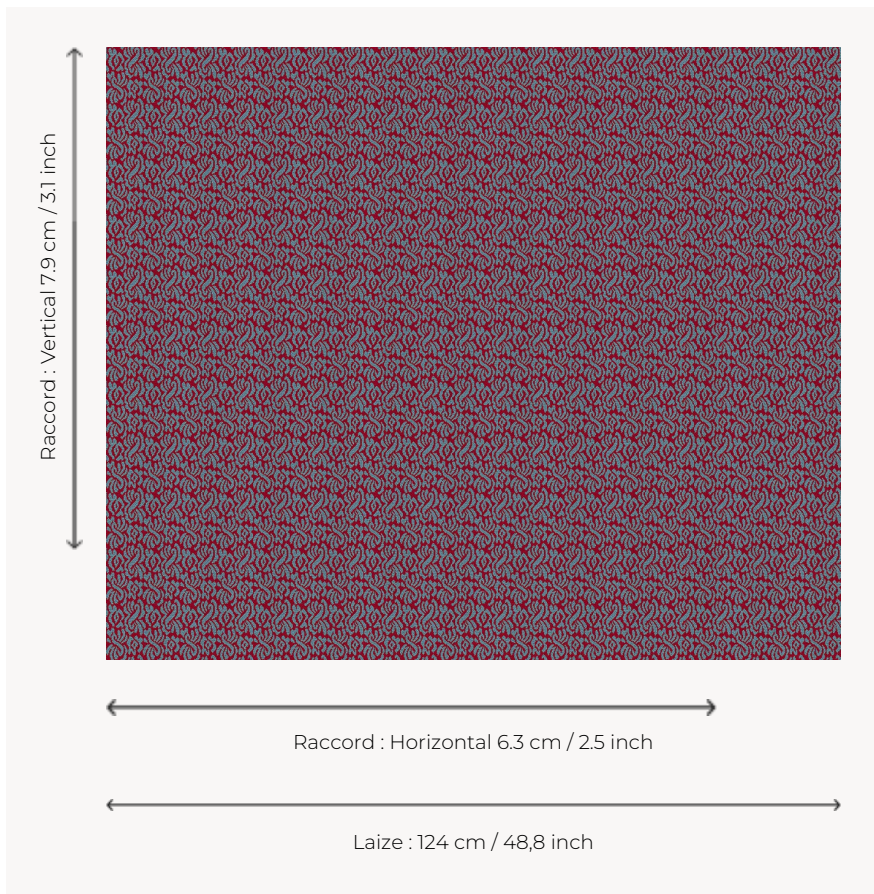

# L4602\_BOURBON\_C537\_C515 BOURBON

Petit motif stylisé intemporel.

## Le manach

<b>PERFORMANCE</b>	haute résistance
<b>TYPE</b>	Toiles de Tours
<b>STRUCTURE DU DESSIN</b>	2 Couleurs
<b>FILS RECOMMANDÉS</b>	Chenille Nacré Bouclette
<b>RÉVERSIBLE</b>	Oui
<b>UTILISATION</b>	Siège intensif
<b>MARTINDALE</b>	35.000 T
<b>UNITÉ DE VENTE</b>	Disponible au mètre
<b>LAIZE</b>	124 cm env. / approx 48,80 inch
<b>RACCORD</b>	H: 6 cm env. - approx 2,50 inch V: 7 cm env. - approx 3,10 inch Raccord droit
<b>ENTRETIEN</b>	