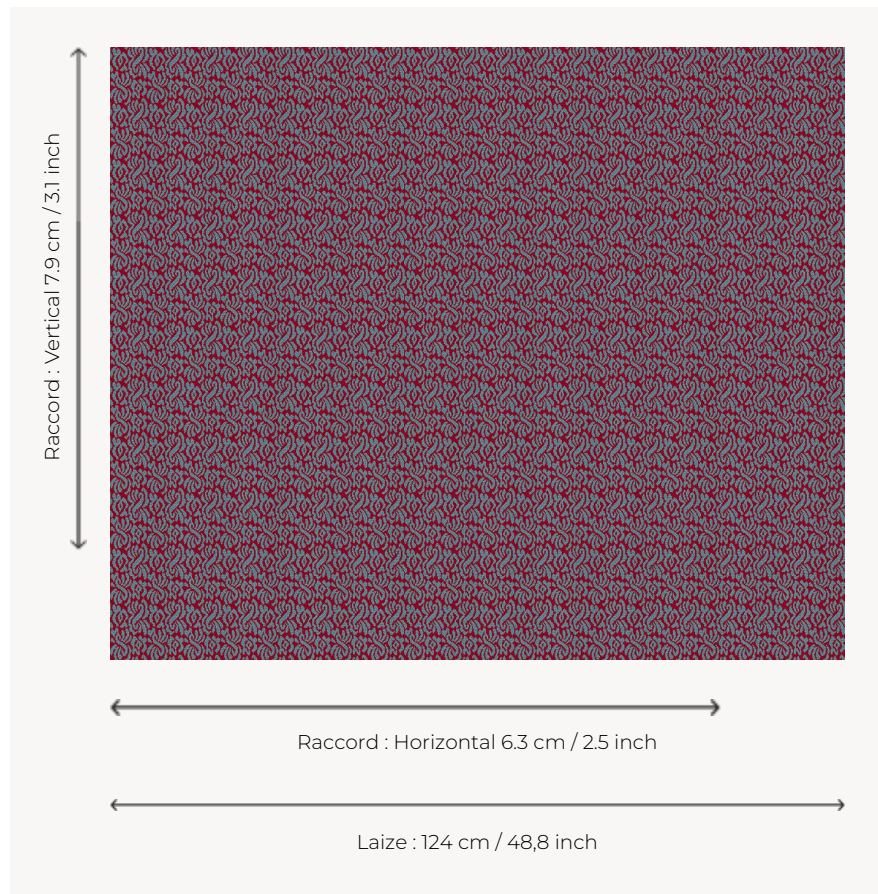

L4602_BOURBON_C537_C515 BOURBON

Petit motif stylisé intemporel.

L4602_BOURBON_C537_C515 -

Le manach

PERFORMANCE	haute résistance
TYPE	Toiles de Tours
STRUCTURE DU DESSIN	2 Couleurs
FILS RECOMMANDÉS	Chenille Nacré Bouclette
RÉVERSIBLE	Oui
UTILISATION	Siège intensif
MARTINDALE	35.000 T
UNITÉ DE VENTE	Disponible au mètre
LAIZE	124 cm env. / approx 48,80 inch
RACCORD	H: 6 cm env. - approx 2,50 inch V: 7 cm env. - approx 3,10 inch Raccord droit
ENTRETIEN	

NOTES Tissé dans les ateliers Pierre Frey du nord de la France. Entreprise du Patrimoine Vivant.

8 Couleurs

L4602_BOURB
ON_C517_C535

L4602_BOURB
ON_C517_C535
_VERSO

L4602_BOURB
ON_C526_C535

L4602_BOURB
ON_C526_C535
_VERSO