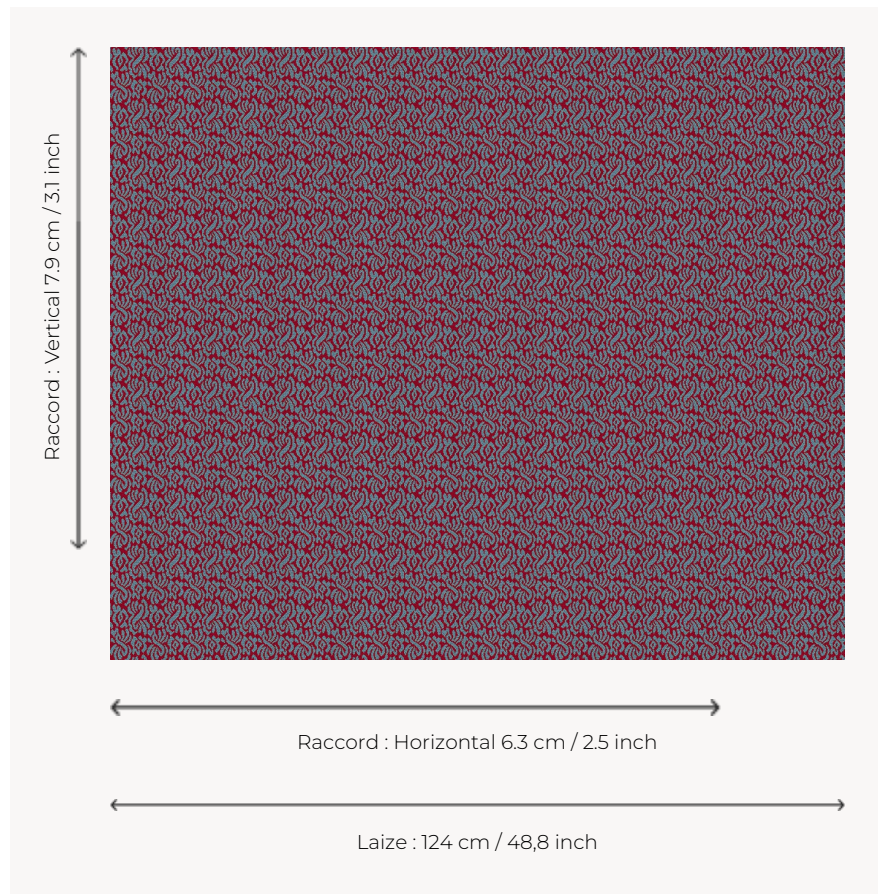

L4602_BOURBON_C537_C515 BOURBON

Petit motif stylisé intemporel.

L4602_BOURBON_C537_C515 -

Le manach

PERFORMANCE	haute résistance
TYPE	Toiles de Tours
STRUCTURE DU DESSIN	2 Couleurs
FILS RECOMMANDÉS	Chenille Nacré Bouclette
RÉVERSIBLE	Oui
UTILISATION	Siège intensif
MARTINDALE	35.000 T
UNITÉ DE VENTE	Disponible au mètre
LAIZE	124 cm env. / approx 48,80 inch
RACCORD	H: 6 cm env. - approx 2,50 inch V: 7 cm env. - approx 3,10 inch Raccord droit
ENTRETIEN	

NOTES

Tissé dans les ateliers Pierre Frey du nord de la France. Entreprise du Patrimoine Vivant.

8 Couleurs

L4602_BOURB
ON_C517_C535

L4602_BOURB
ON_C517_C535
_VERSO

L4602_BOURB
ON_C526_C535

L4602_BOURB
ON_C526_C535
_VERSO