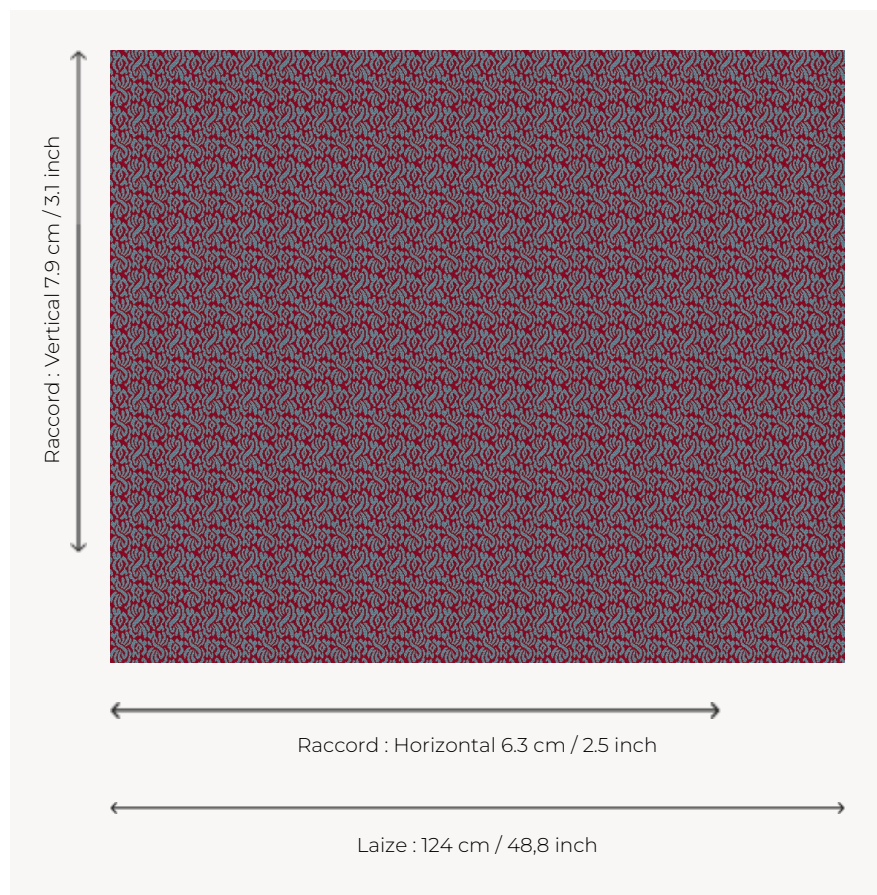

L4602_BOURBON_C537_C515_VERSO BOURBON

Petit motif stylisé intemporel.

L4602_BOURBON_C537_C515_VERSO -

Le manach

PERFORMANCE	haute résistance
TYPE	Toiles de Tours
STRUCTURE DU DESSIN	2 Couleurs
FILS RECOMMANDÉS	Chenille Nacré Bouclette
RÉVERSIBLE	Oui
UTILISATION	Siège intensif
MARTINDALE	35.000 T
UNITÉ DE VENTE	Disponible au mètre
LAIZE	124 cm env. / approx 48,80 inch
RACCORD	H: 6 cm env. - approx 2,50 inch V: 7 cm env. - approx 3,10 inch Raccord droit
ENTRETIEN	

NOTES

Tissé dans les ateliers Pierre Frey du nord de la France. Entreprise du Patrimoine Vivant.

8 Couleurs

L4602_BOURB
ON_C517_C535

L4602_BOURB
ON_C517_C535
_VERSO

L4602_BOURB
ON_C526_C535

L4602_BOURB
ON_C526_C535
_VERSO