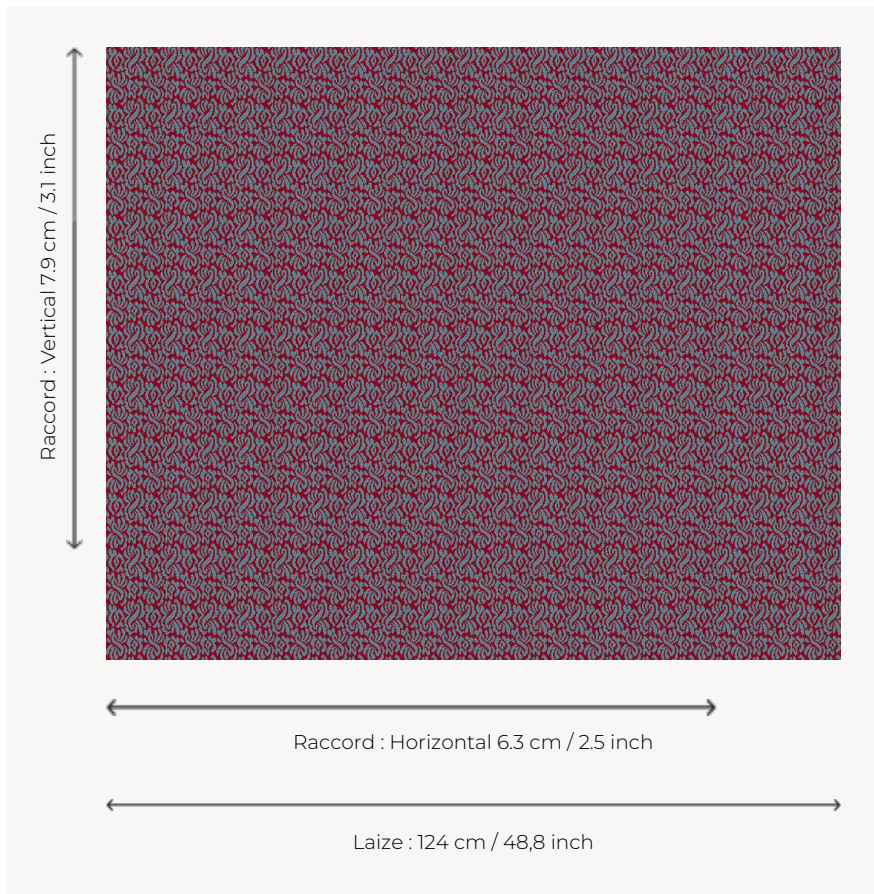

L4602_BOURBON_C537_C515_VERSO BOURBON

Petit motif stylisé intemporel.

L4602_BOURBON_C537_C515_VERSO -

Le manach

PERFORMANCE	haute résistance
TYPE	Toiles de Tours
STRUCTURE DU DESSIN	2 Couleurs
FILS RECOMMANDÉS	Chenille Nacré Bouclette
RÉVERSIBLE	Oui
UTILISATION	Siège intensif
MARTINDALE	35.000 T
UNITÉ DE VENTE	Disponible au mètre
LAIZE	124 cm env. / approx 48,80 inch
RACCORD	H: 6 cm env. - approx 2,50 inch V: 7 cm env. - approx 3,10 inch Raccord droit
ENTRETIEN	

NOTES

Tissé dans les ateliers Pierre Frey du nord de la France. Entreprise du Patrimoine Vivant.

8 Couleurs

L4602_BOURB
ON_C517_C535

L4602_BOURB
ON_C517_C535
_VERSO

L4602_BOURB
ON_C526_C535

L4602_BOURB
ON_C526_C535
_VERSO