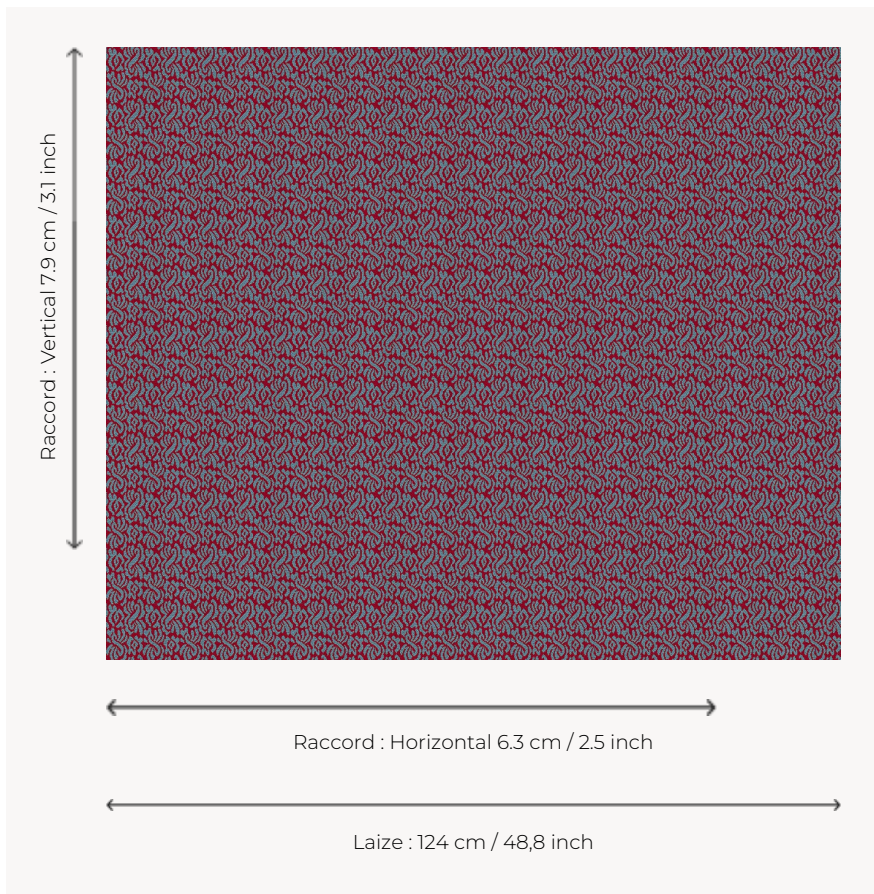

L4602_BOURBON_N3021_N3003 BOURBON

Petit motif stylisé intemporel.

L4602_BOURBON_N3021_N3003 -

Le manach

PERFORMANCE	haute résistance
TYPE	Toiles de Tours
STRUCTURE DU DESSIN	2 Couleurs
FILS RECOMMANDÉS	Chenille Nacré Bouclette
RÉVERSIBLE	Oui
UTILISATION	Siège intensif
MARTINDALE	35.000 T
UNITÉ DE VENTE	Disponible au mètre
LAIZE	124 cm env. / approx 48,80 inch
RACCORD	H: 6 cm env. - approx 2,50 inch V: 7 cm env. - approx 3,10 inch Raccord droit
ENTRETIEN	

NOTES Tissé dans les ateliers Pierre Frey du nord de la France. Entreprise du Patrimoine Vivant.

8 Couleurs

L4602_BOURB
ON_C517_C535

L4602_BOURB
ON_C517_C535
_VERSO

L4602_BOURB
ON_C526_C535

L4602_BOURB
ON_C526_C535
_VERSO