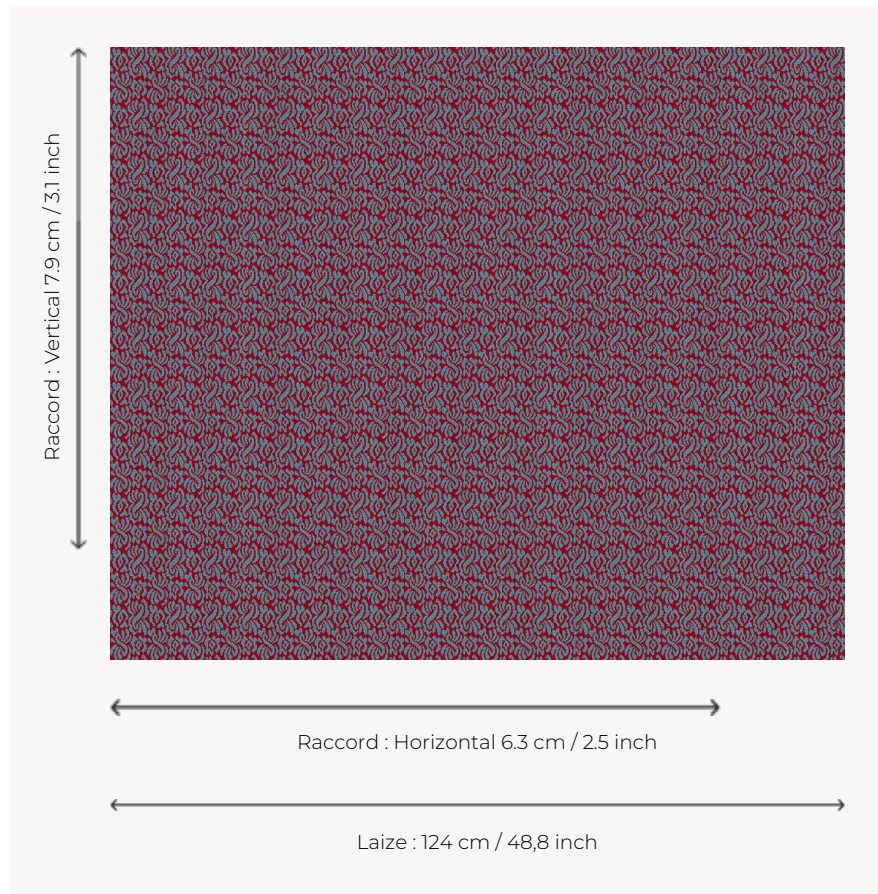

L4602_BOURBON_N3021_N3003 BOURBON

Petit motif stylisé intemporel.

L4602_BOURBON_N3021_N3003 -

Le manach

PERFORMANCE	haute résistance
TYPE	Toiles de Tours
STRUCTURE DU DESSIN	2 Couleurs
FILS RECOMMANDÉS	Chenille Nacré Bouclette
RÉVERSIBLE	Oui
UTILISATION	Siège intensif
MARTINDALE	35.000 T
UNITÉ DE VENTE	Disponible au mètre
LAIZE	124 cm env. / approx 48,80 inch
RACCORD	H: 6 cm env. - approx 2,50 inch V: 7 cm env. - approx 3,10 inch Raccord droit
ENTRETIEN	

NOTES Tissé dans les ateliers Pierre Frey du nord de la France. Entreprise du Patrimoine Vivant.

8 Couleurs

L4602_BOURB
ON_C517_C535

L4602_BOURB
ON_C517_C535
_VERSO

L4602_BOURB
ON_C526_C535

L4602_BOURB
ON_C526_C535
_VERSO