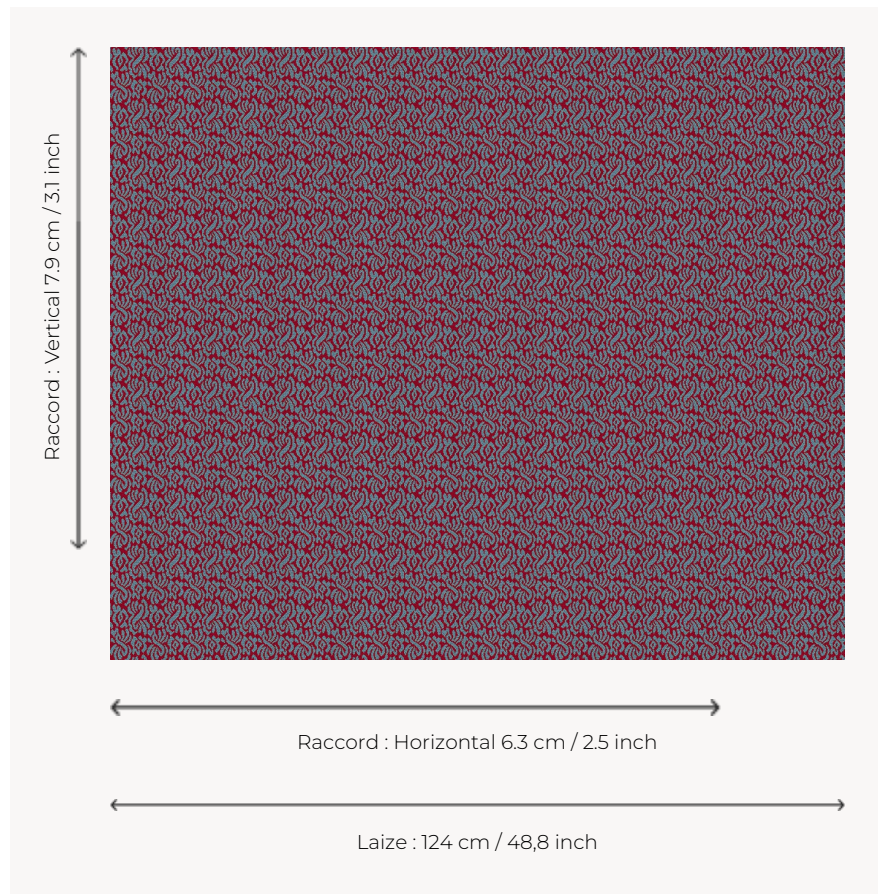

L4602_BOURBON_N3021_N3003_VERSO BOURBON

Petit motif stylisé intemporel.

L4602_BOURBON_N3021_N3003_VERSO -

Le manach

PERFORMANCE	haute résistance
TYPE	Toiles de Tours
STRUCTURE DU DESSIN	2 Couleurs
FILS RECOMMANDÉS	Chenille Nacré Bouclette
RÉVERSIBLE	Oui
UTILISATION	Siège intensif
MARTINDALE	35.000 T
UNITÉ DE VENTE	Disponible au mètre
LAIZE	124 cm env. / approx 48,80 inch
RACCORD	H: 6 cm env. - approx 2,50 inch V: 7 cm env. - approx 3,10 inch Raccord droit
ENTRETIEN	

NOTES Tissé dans les ateliers Pierre Frey du nord de la France. Entreprise du Patrimoine Vivant.

8 Couleurs

L4602_BOURB
ON_C517_C535

L4602_BOURB
ON_C517_C535
_VERSO

L4602_BOURB
ON_C526_C535

L4602_BOURB
ON_C526_C535
_VERSO