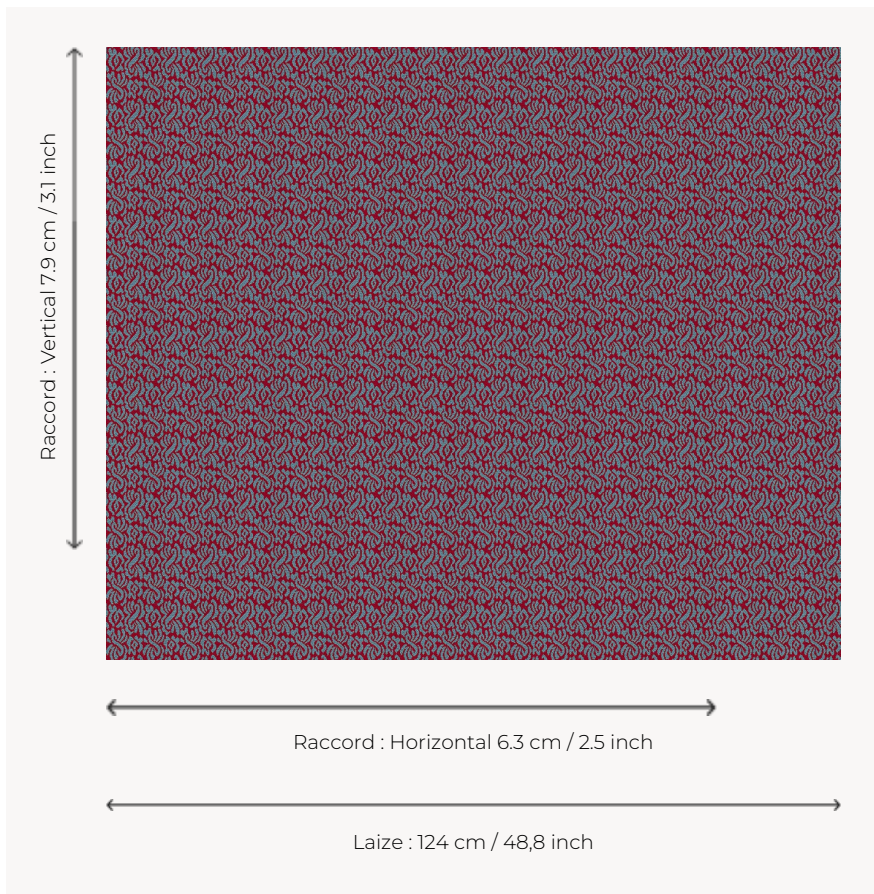

L4602_BOURBON_N3021_N3003_VERSO BOURBON

Petit motif stylisé intemporel.

L4602_BOURBON_N3021_N3003_VERSO -

Le manach

PERFORMANCE	haute résistance
TYPE	Toiles de Tours
STRUCTURE DU DESSIN	2 Couleurs
FILS RECOMMANDÉS	Chenille Nacré Bouclette
RÉVERSIBLE	Oui
UTILISATION	Siège intensif
MARTINDALE	35.000 T
UNITÉ DE VENTE	Disponible au mètre
LAIZE	124 cm env. / approx 48,80 inch
RACCORD	H: 6 cm env. - approx 2,50 inch V: 7 cm env. - approx 3,10 inch Raccord droit
ENTRETIEN	

NOTES Tissé dans les ateliers Pierre Frey du nord de la France. Entreprise du Patrimoine Vivant.

8 Couleurs

L4602_BOURB
ON_C517_C535

L4602_BOURB
ON_C517_C535
_VERSO

L4602_BOURB
ON_C526_C535

L4602_BOURB
ON_C526_C535
_VERSO