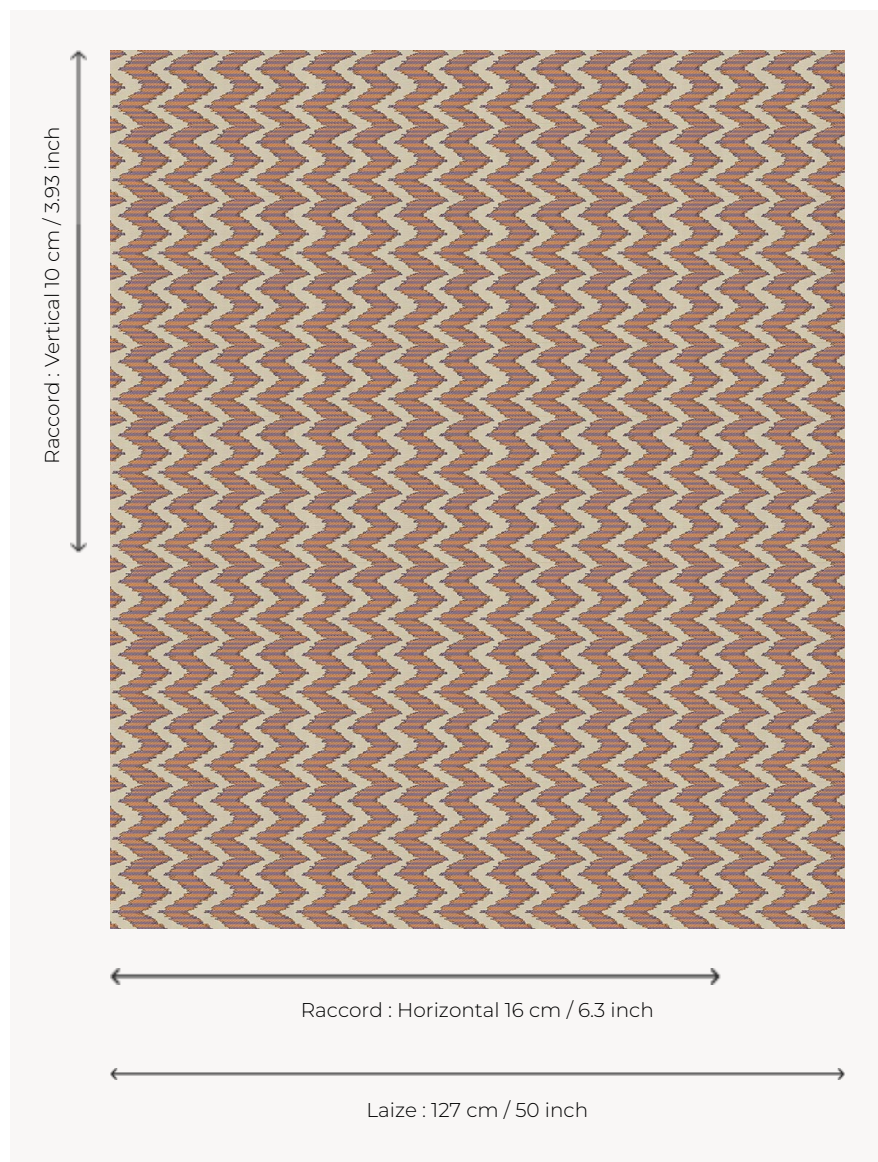

L5001_SULLY_N3139_N3004_FE SULLY

Chevrons verticaux comme une revisite du point de Hongrie ou de l'ikat.

L5001_SULLY_N3139_N3004_FE -

Le manach

TYPE	Toiles de Tours
STRUCTURE DU DESSIN	2 Couleurs, 1 Fond
FILS RECOMMANDÉS	Chenille Nacré Bouclette
OPTION CHINÉE	Oui
UNITÉ DE VENTE	Disponible au mètre
LAIZE	127 cm env. / approx 50,00 inch
RACCORD	H: 16 cm env. - approx 6,30 inch V: 10 cm env. - approx 3,93 inch Raccord droit

ENTRETIEN

NOTES

Tissé dans les ateliers Pierre Frey du nord de la France. Entreprise du Patrimoine Vivant.

4 Couleurs

L5001_SULLY_
B21_B53_FG

L5001_SULLY_
C512_C511_FM

L5001_SULLY_
N3135_N3149_F
E

L5001_SULLY_
N3139_N3004_
FE