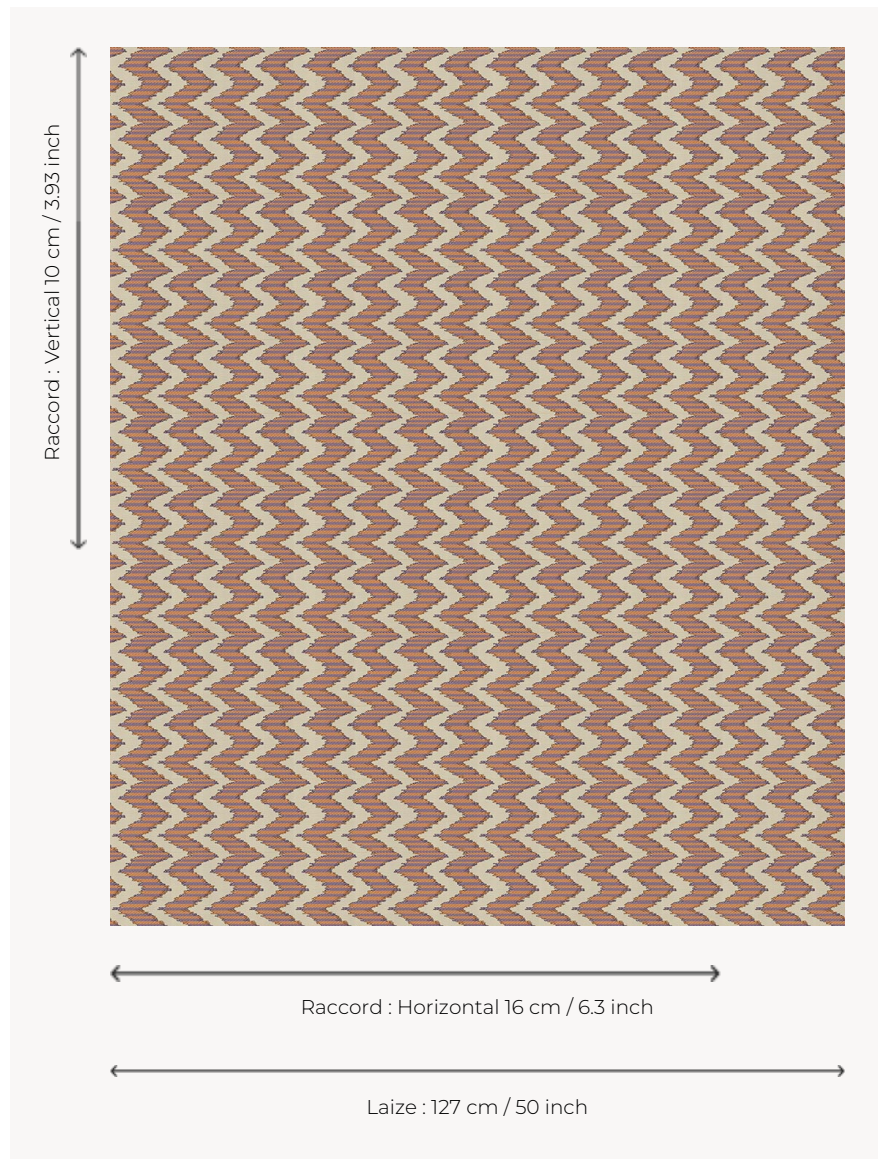

L5001_SULLY_N3139_N3004_FE SULLY

Chevrons verticaux comme une revisite du point de Hongrie ou de l'ikat.

L5001_SULLY_N3139_N3004_FE -

Le manach

TYPE	Toiles de Tours
STRUCTURE DU DESSIN	2 Couleurs, 1 Fond
FILS RECOMMANDÉS	Chenille Nacré Bouclette
OPTION CHINÉE	Oui
UNITÉ DE VENTE	Disponible au mètre
LAIZE	127 cm env. / approx 50,00 inch
RACCORD	H: 16 cm env. - approx 6,30 inch V: 10 cm env. - approx 3,93 inch Raccord droit

ENTRETIEN

NOTES

Tissé dans les ateliers Pierre Frey du nord de la France. Entreprise du Patrimoine Vivant.

4 Couleurs

L5001_SULLY_
B21_B53_FG

L5001_SULLY_
C512_C511_FM

L5001_SULLY_
N3135_N3149_F
E

L5001_SULLY_
N3139_N3004_
FE