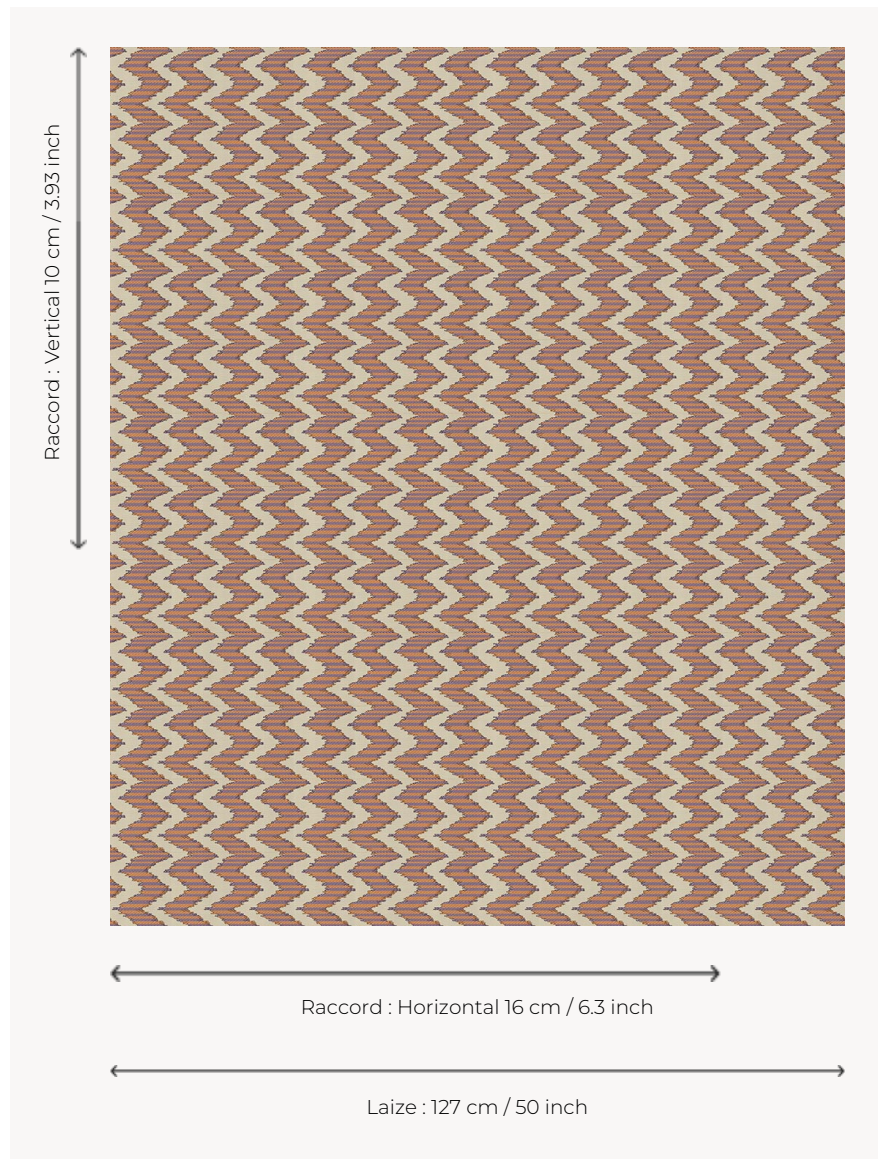

L5001_SULLY_N3139_N3004_FE SULLY

Chevrons verticaux comme une revisite du point de Hongrie ou de l'ikat.

L5001_SULLY_N3139_N3004_FE -

Le manach

TYPE	Toiles de Tours
STRUCTURE DU DESSIN	2 Couleurs, 1 Fond
FILS RECOMMANDÉS	Chenille Nacré Bouclette
OPTION CHINÉE	Oui
UNITÉ DE VENTE	Disponible au mètre
LAIZE	127 cm env. / approx 50,00 inch
RACCORD	H: 16 cm env. - approx 6,30 inch V: 10 cm env. - approx 3,93 inch Raccord droit

ENTRETIEN

NOTES

Tissé dans les ateliers Pierre Frey du nord de la France. Entreprise du Patrimoine Vivant.

4 Couleurs

L5001_SULLY_
B21_B53_FG

L5001_SULLY_
C512_C511_FM

L5001_SULLY_
N3135_N3149_F
E

L5001_SULLY_
N3139_N3004_
FE