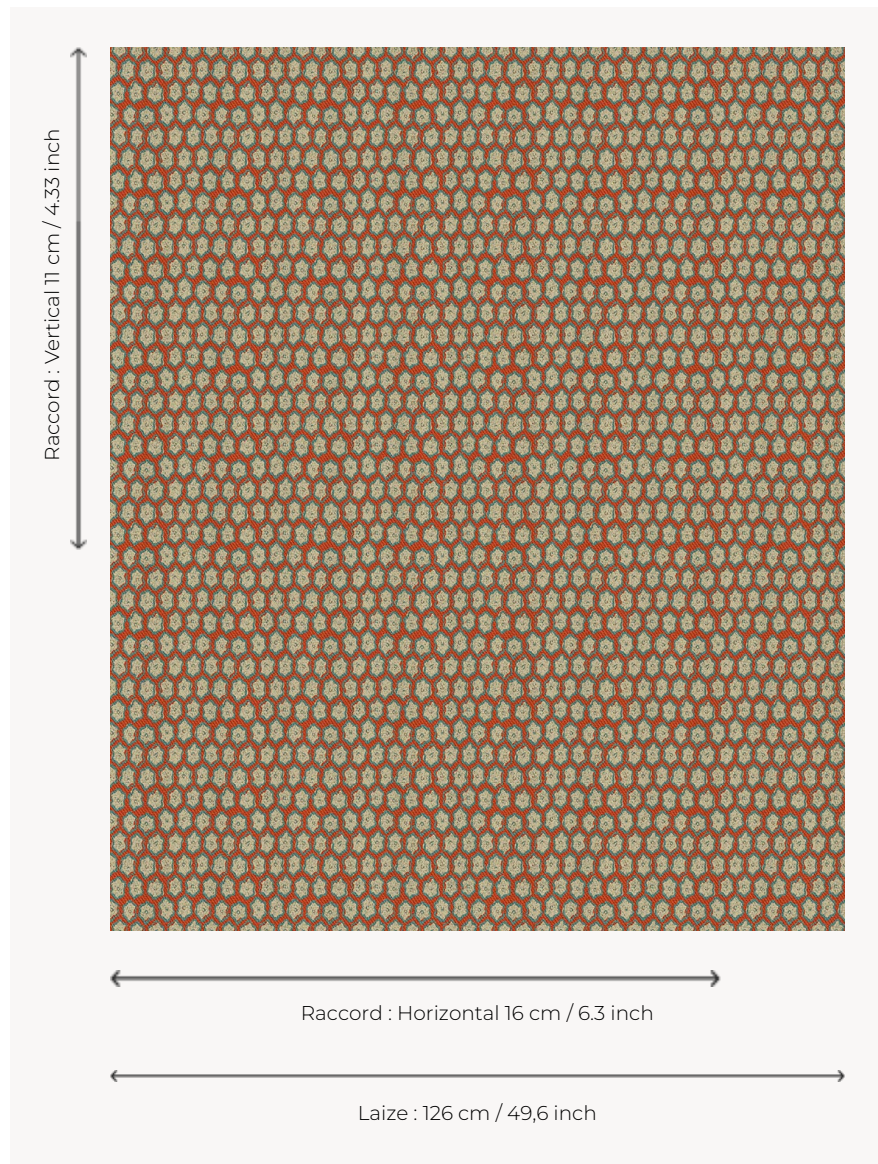

L5002_YAOUNDE_N3024_N3013_FE YAOUNDE

Petit motif stylisé ethnique qui se prête à toutes les fantaisies décoratives.

L5002_YAOUNDE_N3024_N3013_FE -

Le manach

TYPE	Toiles de Tours
STRUCTURE DU DESSIN	2 Couleurs, 1 Fond
FILS RECOMMANDÉS	Chenille Nacré Bouclette
OPTION CHINÉE	Oui
UNITÉ DE VENTE	Disponible au mètre
LAIZE	126 cm env. / approx 49,60 inch
RACCORD	H: 16 cm env. - approx 6,30 inch V: 11 cm env. - approx 4,33 inch Raccord droit

ENTRETIEN

NOTES

Tissé dans les ateliers Pierre Frey du nord de la France. Entreprise du Patrimoine Vivant.

3 Couleurs

L5002_YAOUN
DE_B13_B02_F
E

L5002_YAOUN
DE_B54_B21_F
E

L5002_YAOUN
DE_N3024_N3
013_FE