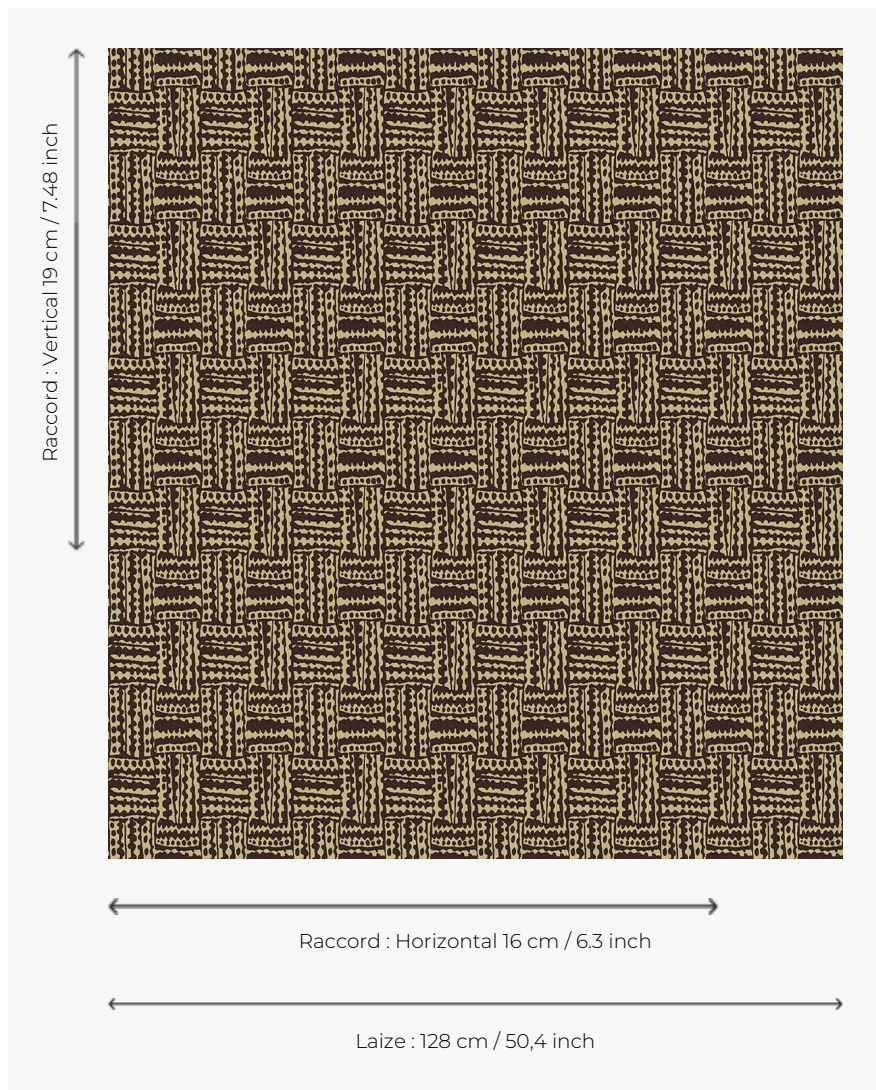

L5004_CONGO_B30_FE CONGO

Congo reflète parfaitement l'esprit des premières Toiles de Tours africaines éditées par Le Manach en 1928 tout en lui conférant un twist contemporain.

L5004_CONGO_B30_FE -

Le manach

TYPE	Toiles de Tours
STRUCTURE DU DESSIN	1 Couleur, 1 Fond
FILS RECOMMANDÉS	Chenille Nacré Bouclette
OPTION CHINÉE	Oui
UNITÉ DE VENTE	Disponible au mètre
LAIZE	128 cm env. / approx 50,40 inch
RACCORD	H: 16 cm env. - approx 6,30 inch V: 19 cm env. - approx 7,48 inch Raccord droit
ENTRETIEN	

NOTES Tissé dans les ateliers Pierre Frey du nord de la France. Entreprise du Patrimoine Vivant.

3 Couleurs

L5004_CONG
O_B30_FE

L5004_CONG
O_C507_C512_
FM

L5004_CONG
O_N3010_FE