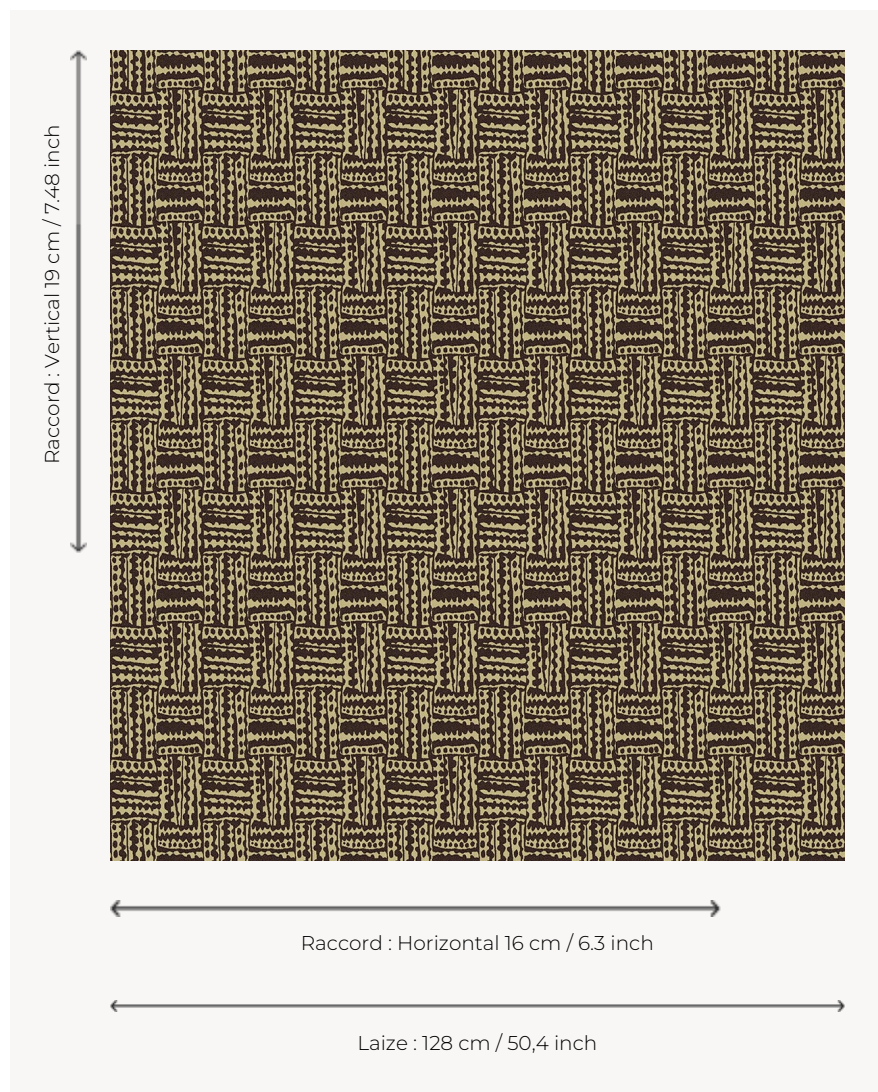

L5004_CONGO_B30_FE CONGO

Congo reflète parfaitement l'esprit des premières Toiles de Tours africaines éditées par Le Manach en 1928 tout en lui conférant un twist contemporain.

L5004_CONGO_B30_FE -

Le manach

TYPE	Toiles de Tours
STRUCTURE DU DESSIN	1 Couleur, 1 Fond
FILS RECOMMANDÉS	Chenille Nacré Bouclette
OPTION CHINÉE	Oui
UNITÉ DE VENTE	Disponible au mètre
LAIZE	128 cm env. / approx 50,40 inch
RACCORD	H: 16 cm env. - approx 6,30 inch V: 19 cm env. - approx 7,48 inch Raccord droit
ENTRETIEN	

NOTES Tissé dans les ateliers Pierre Frey du nord de la France. Entreprise du Patrimoine Vivant.

3 Couleurs

L5004_CONG
O_B30_FE

L5004_CONG
O_C507_C512_
FM

L5004_CONG
O_N3010_FE