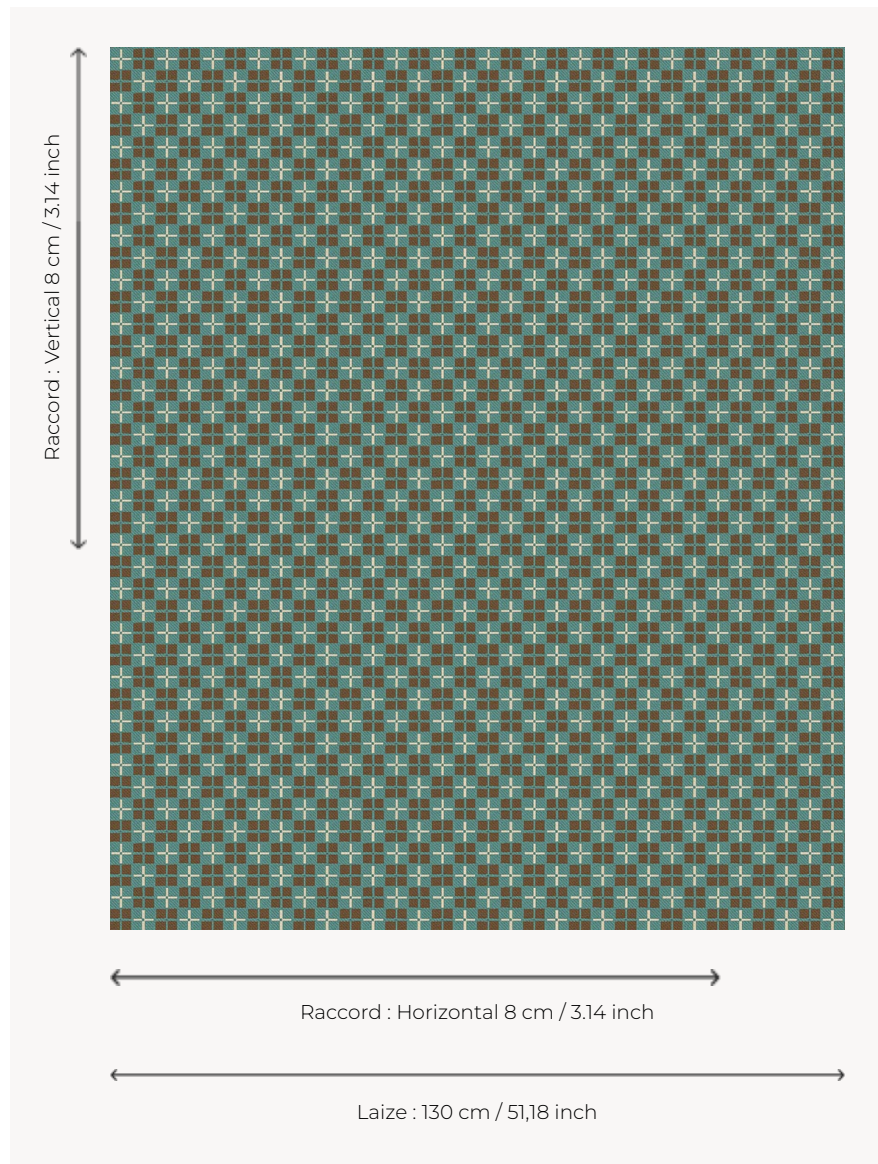

L5005_MOSAIQUE_B28_B91_FE MOSAIQUE

Dessin graphique qui rappelle les carreaux de ciment contemporains.

L5005_MOSAIQUE_B28_B91_FE -

Le manach

TYPE	Toiles de Tours
STRUCTURE DU DESSIN	2 Couleurs, 1 Fond
FILS RECOMMANDÉS	Chenille Nacré Bouclette
OPTION CHINÉE	Oui
UNITÉ DE VENTE	Disponible au mètre
LAIZE	130 cm env. / approx 51,18 inch
RACCORD	H: 8 cm env. - approx 3,14 inch V: 8 cm env. - approx 3,14 inch Raccord droit

ENTRETIEN

NOTES

Tissé dans les ateliers Pierre Frey du nord de la France. Entreprise du Patrimoine Vivant.

6 Couleurs

L5005_MOSAI
QUE_B28_B91_
FE

L5005_MOSAI
QUE_B31_B46_
FE

L5005_MOSAI
QUE_C517_C51
6_FE

L5005_MOSAI
QUE_C535_N3
016_FE