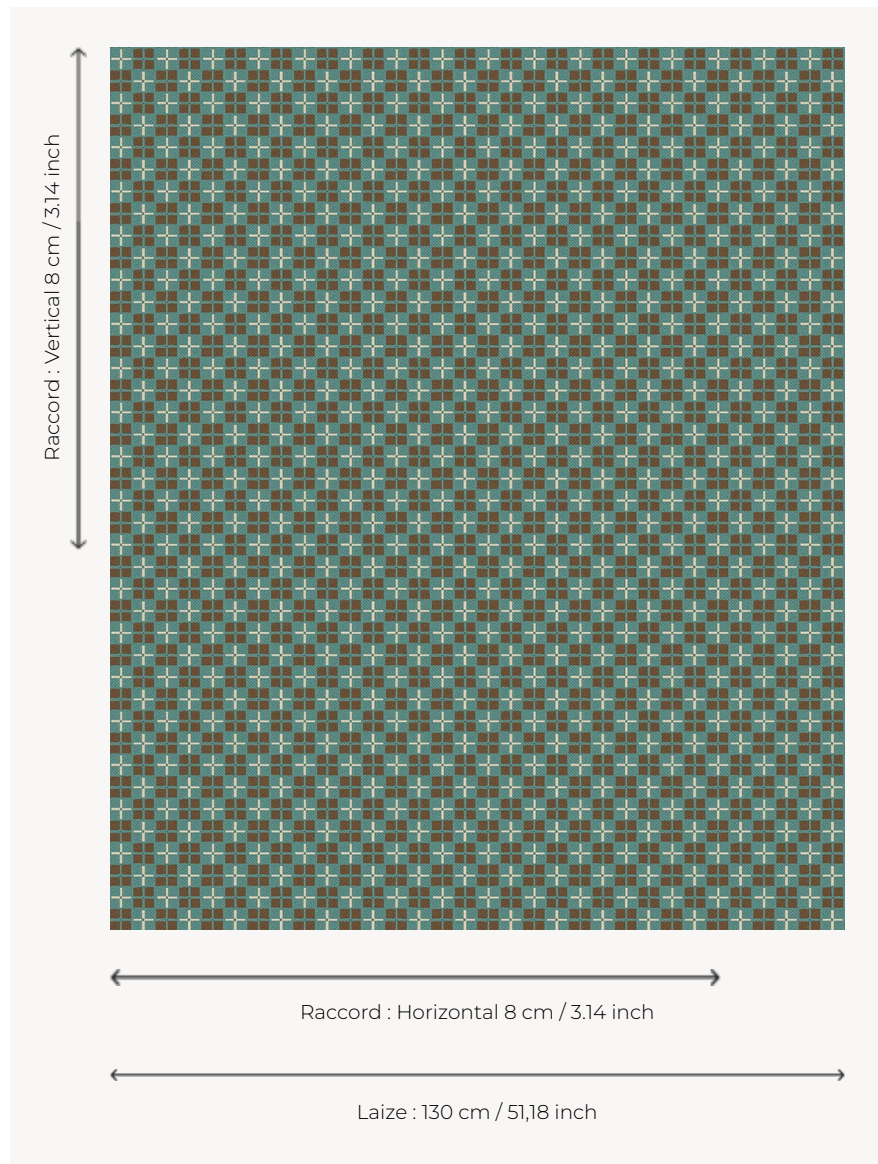

# L5005\_MOSAIQUE\_B28\_B91\_FE MOSAIQUE

Dessin graphique qui rappelle les carreaux de ciment contemporains.

## Le manach

<b>TYPE</b>	Toiles de Tours
<b>STRUCTURE DU DESSIN</b>	2 Couleurs, 1 Fond
<b>FILS RECOMMANDÉS</b>	Chenille Nacré Bouclette
<b>OPTION CHINÉE</b>	Oui
<b>UNITÉ DE VENTE</b>	Disponible au mètre
<b>LAIZE</b>	130 cm env. / approx 51,18 inch
<b>RACCORD</b>	H: 8 cm env. - approx 3,14 inch V: 8 cm env. - approx 3,14 inch Raccord droit