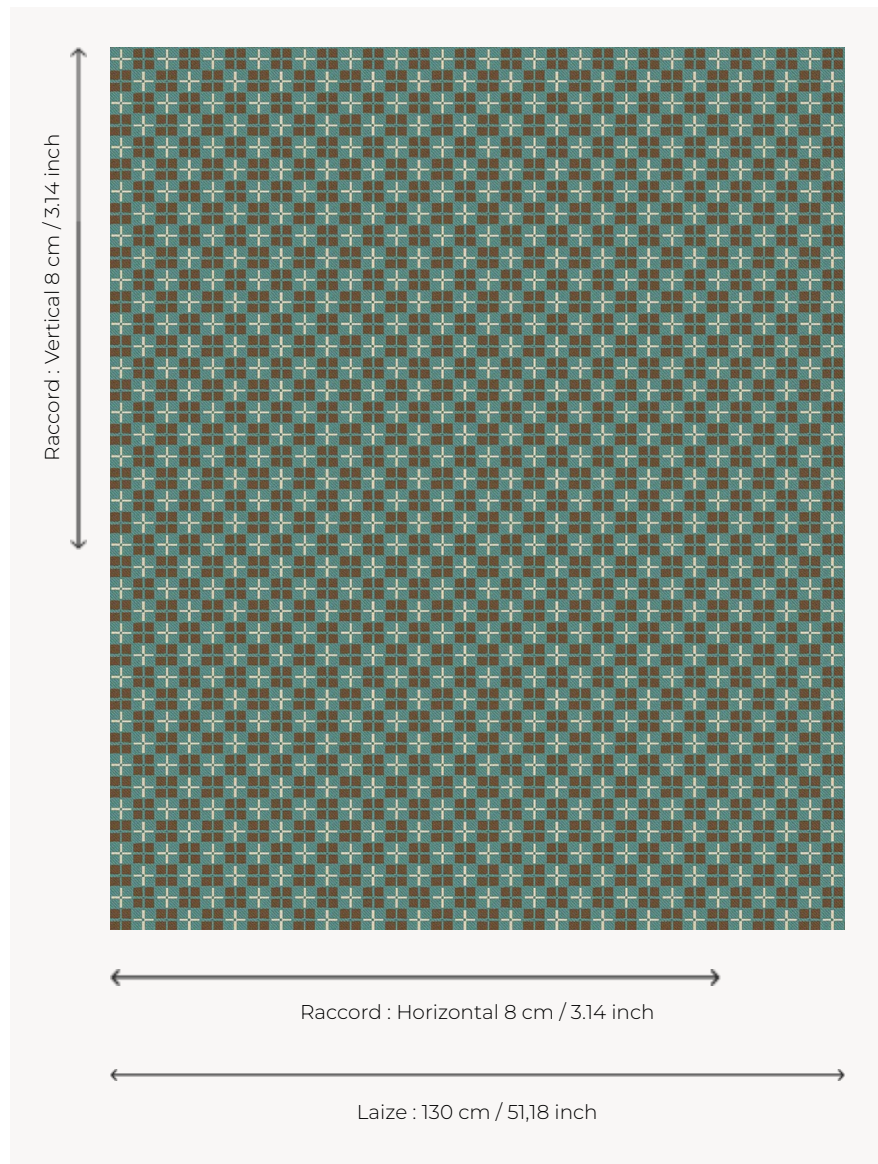

# L5005\_MOSAIQUE\_B28\_B91\_FE MOSAIQUE

Dessin graphique qui rappelle les carreaux de ciment contemporains.

## Le manach

<b>TYPE</b>	Toiles de Tours
<b>STRUCTURE DU DESSIN</b>	2 Couleurs, 1 Fond
<b>FILS RECOMMANDÉS</b>	Chenille Nacré Bouclette
<b>OPTION CHINÉE</b>	Oui
<b>UNITÉ DE VENTE</b>	Disponible au mètre
<b>LAIZE</b>	130 cm env. / approx 51,18 inch
<b>RACCORD</b>	H: 8 cm env. - approx 3,14 inch V: 8 cm env. - approx 3,14 inch Raccord droit