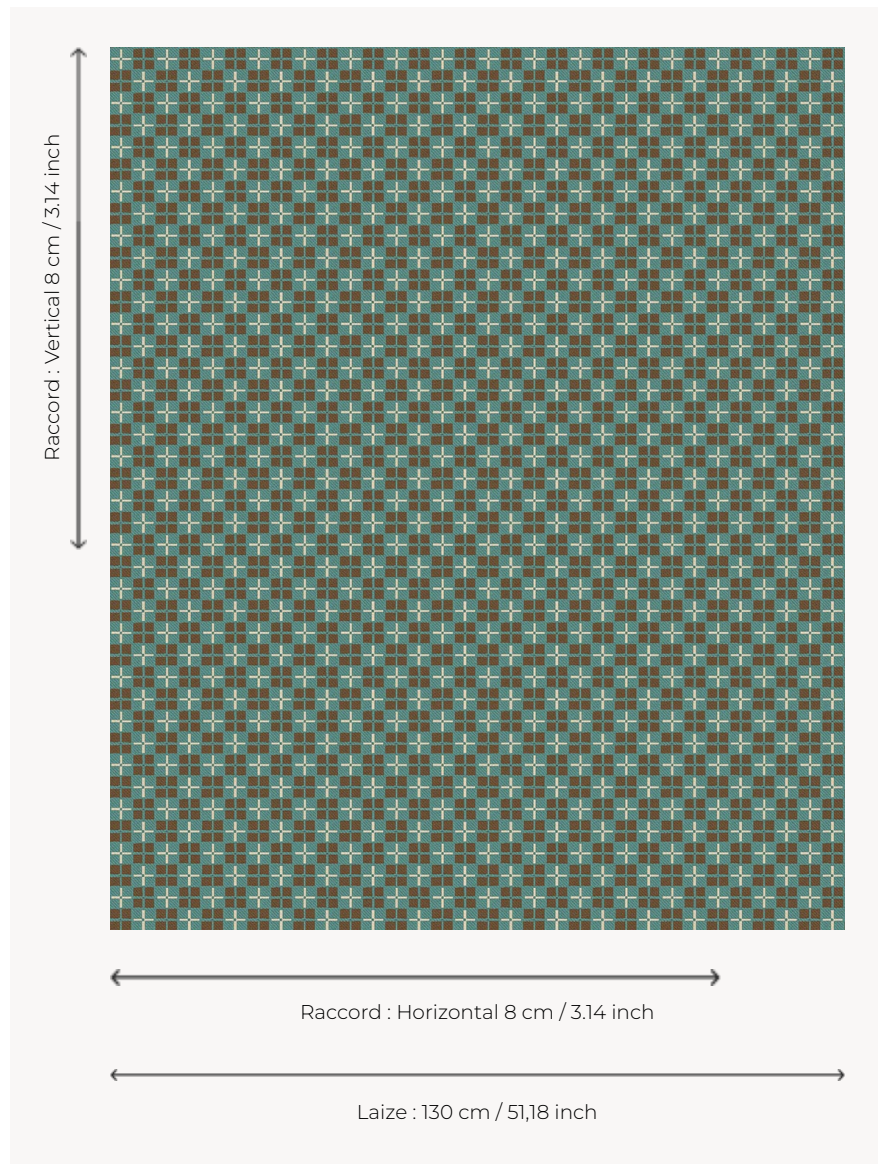

L5005_MOSAIQUE_B31_B46_FE MOSAIQUE

Dessin graphique qui rappelle les carreaux de ciment contemporains.

L5005_MOSAIQUE_B31_B46_FE -

Le manach

TYPE	Toiles de Tours
STRUCTURE DU DESSIN	2 Couleurs, 1 Fond
FILS RECOMMANDÉS	Chenille Nacré Bouclette
OPTION CHINÉE	Oui
UNITÉ DE VENTE	Disponible au mètre
LAIZE	130 cm env. / approx 51,18 inch
RACCORD	H: 8 cm env. - approx 3,14 inch V: 8 cm env. - approx 3,14 inch Raccord droit

ENTRETIEN

NOTES

Tissé dans les ateliers Pierre Frey du nord de la France. Entreprise du Patrimoine Vivant.

6 Couleurs

L5005_MOSAI
QUE_B28_B91_
FE

L5005_MOSAI
QUE_B31_B46_
FE

L5005_MOSAI
QUE_C517_C51
6_FE

L5005_MOSAI
QUE_C535_N3
016_FE