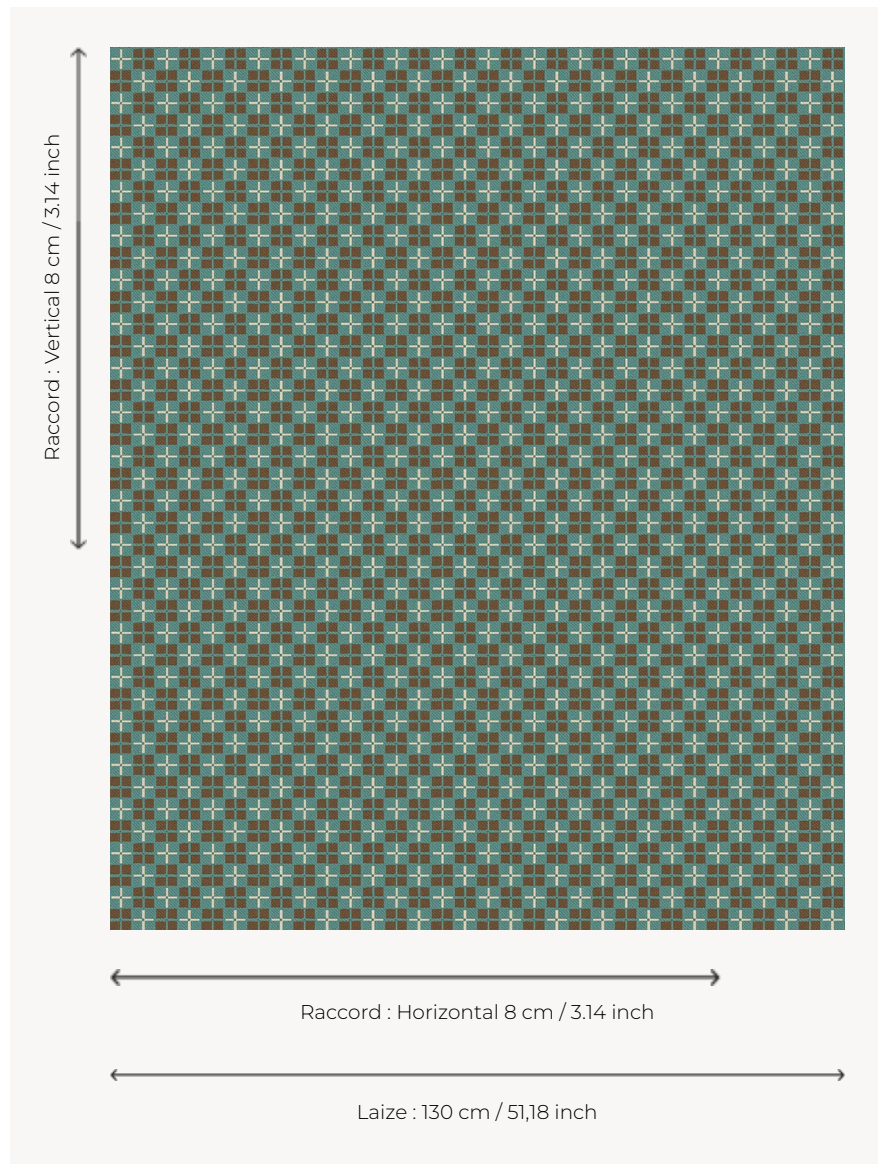

L5005_MOSAIQUE_B31_B46_FE MOSAIQUE

Dessin graphique qui rappelle les carreaux de ciment contemporains.

L5005_MOSAIQUE_B31_B46_FE -

Le manach

TYPE	Toiles de Tours
STRUCTURE DU DESSIN	2 Couleurs, 1 Fond
FILS RECOMMANDÉS	Chenille Nacré Bouclette
OPTION CHINÉE	Oui
UNITÉ DE VENTE	Disponible au mètre
LAIZE	130 cm env. / approx 51,18 inch
RACCORD	H: 8 cm env. - approx 3,14 inch V: 8 cm env. - approx 3,14 inch Raccord droit

ENTRETIEN

NOTES

Tissé dans les ateliers Pierre Frey du nord de la France. Entreprise du Patrimoine Vivant.

6 Couleurs

L5005_MOSAI
QUE_B28_B91_
FE

L5005_MOSAI
QUE_B31_B46_
FE

L5005_MOSAI
QUE_C517_C51
6_FE

L5005_MOSAI
QUE_C535_N3
016_FE