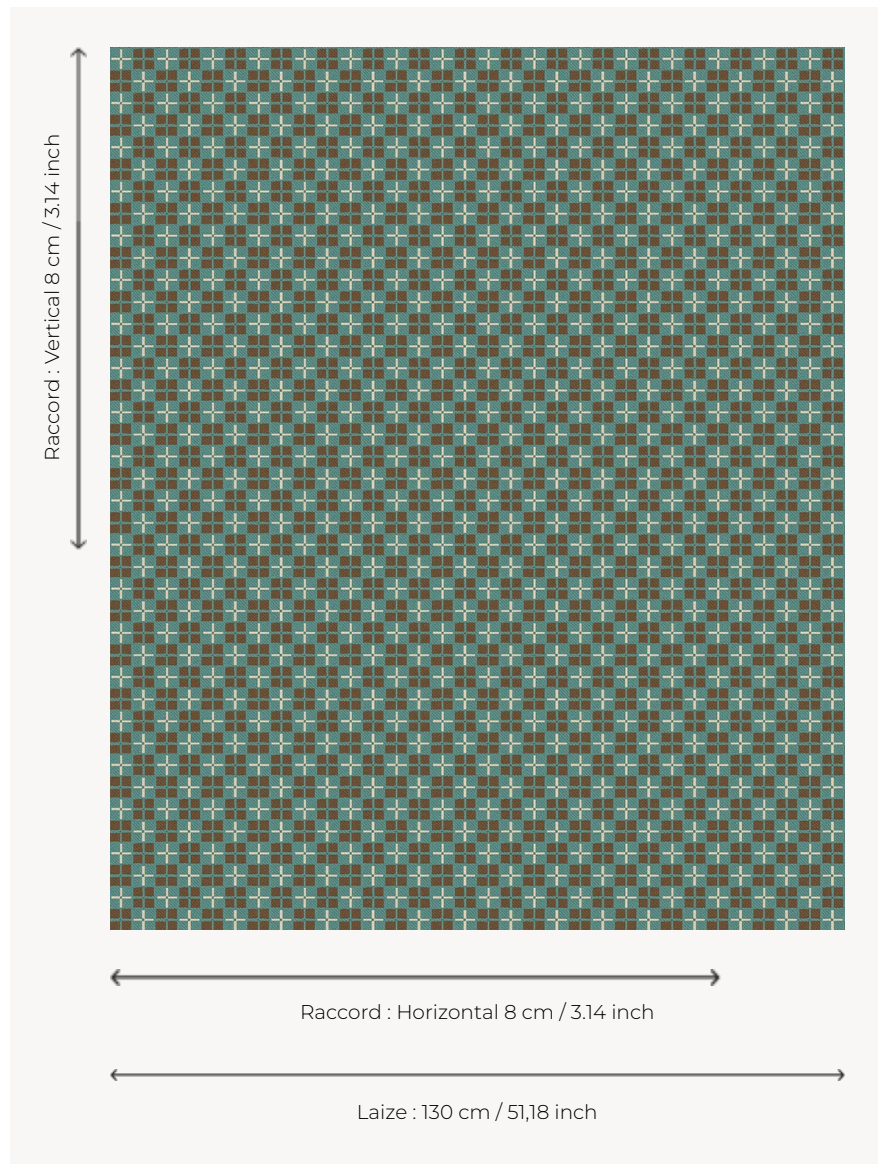

L5005_MOSAIQUE_C517_C516_FE MOSAIQUE

Dessin graphique qui rappelle les carreaux de ciment contemporains.

L5005_MOSAIQUE_C517_C516_FE -

Le manach

TYPE	Toiles de Tours
STRUCTURE DU DESSIN	2 Couleurs, 1 Fond
FILS RECOMMANDÉS	Chenille Nacré Bouclette
OPTION CHINÉE	Oui
UNITÉ DE VENTE	Disponible au mètre
LAIZE	130 cm env. / approx 51,18 inch
RACCORD	H: 8 cm env. - approx 3,14 inch V: 8 cm env. - approx 3,14 inch Raccord droit

ENTRETIEN

NOTES

Tissé dans les ateliers Pierre Frey du nord de la France. Entreprise du Patrimoine Vivant.

6 Couleurs

L5005_MOSAI
QUE_B28_B91_
FE

L5005_MOSAI
QUE_B31_B46_
FE

L5005_MOSAI
QUE_C517_C51
6_FE

L5005_MOSAI
QUE_C535_N3
016_FE