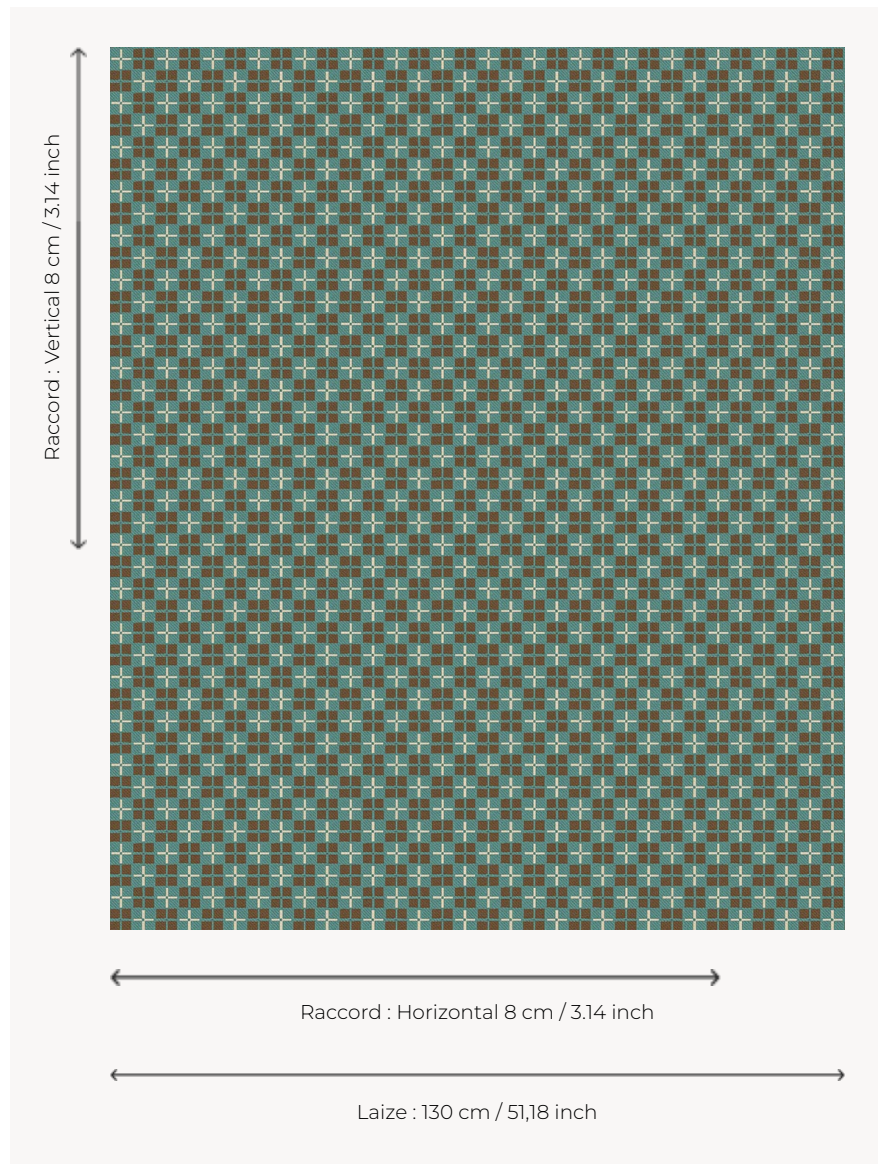

# L5005\_MOSAIQUE\_C517\_C516\_FE MOSAIQUE

Dessin graphique qui rappelle les carreaux de ciment contemporains.

## Le manach

<b>TYPE</b>	Toiles de Tours
<b>STRUCTURE DU DESSIN</b>	2 Couleurs, 1 Fond
<b>FILS RECOMMANDÉS</b>	Chenille Nacré Bouclette
<b>OPTION CHINÉE</b>	Oui
<b>UNITÉ DE VENTE</b>	Disponible au mètre
<b>LAIZE</b>	130 cm env. / approx 51,18 inch
<b>RACCORD</b>	H: 8 cm env. - approx 3,14 inch V: 8 cm env. - approx 3,14 inch Raccord droit