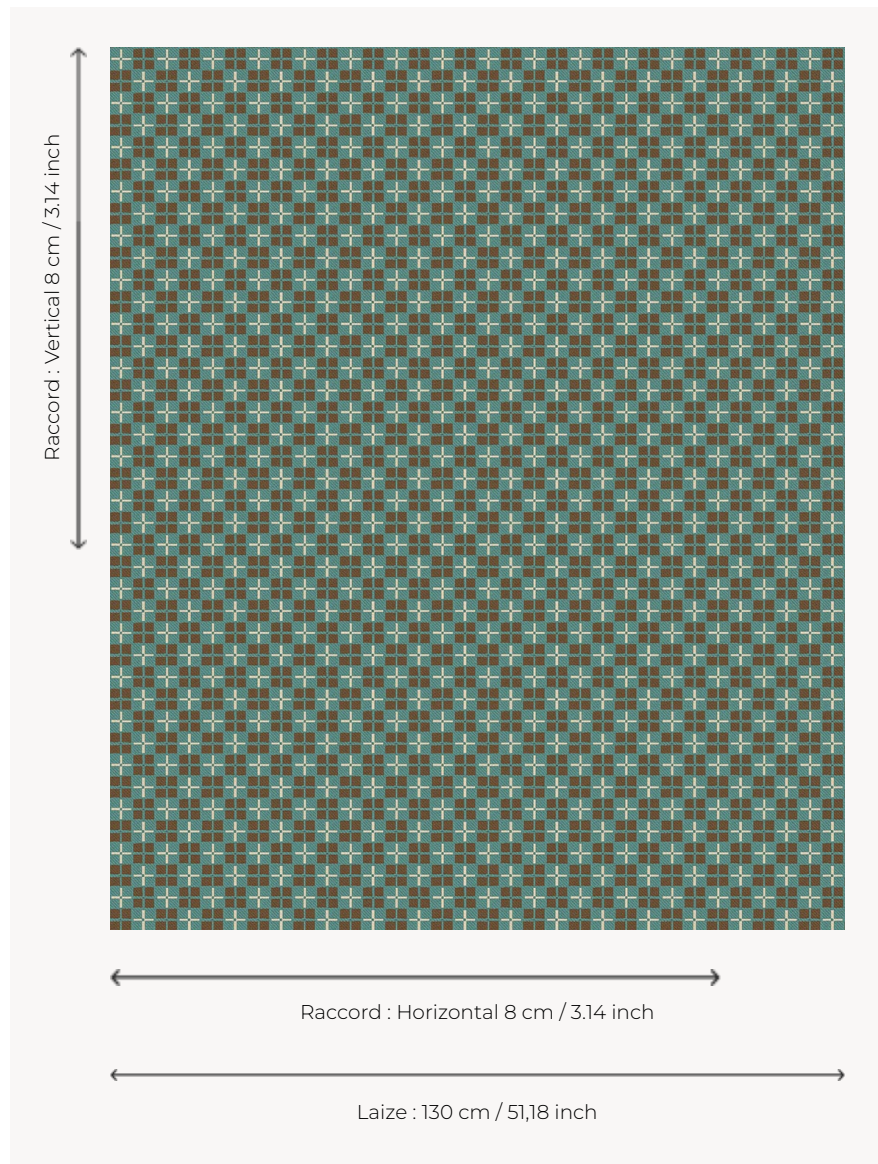

# L5005\_MOSAIQUE\_C517\_C516\_FE MOSAIQUE

Dessin graphique qui rappelle les carreaux de ciment contemporains.

## Le manach

<b>TYPE</b>	Toiles de Tours
<b>STRUCTURE DU DESSIN</b>	2 Couleurs, 1 Fond
<b>FILS RECOMMANDÉS</b>	Chenille Nacré Bouclette
<b>OPTION CHINÉE</b>	Oui
<b>UNITÉ DE VENTE</b>	Disponible au mètre
<b>LAIZE</b>	130 cm env. / approx 51,18 inch
<b>RACCORD</b>	H: 8 cm env. - approx 3,14 inch V: 8 cm env. - approx 3,14 inch Raccord droit