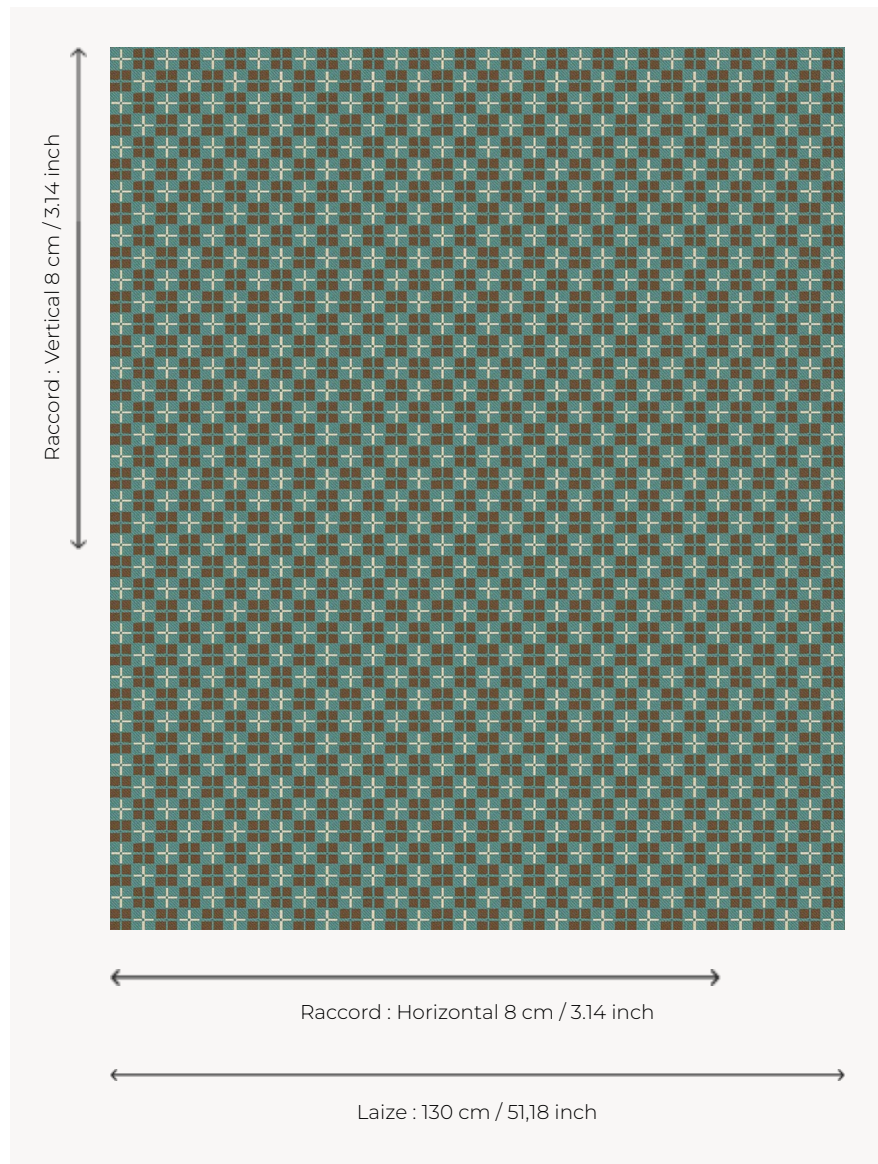

L5005_MOSAIQUE_C535_N3016_FE MOSAIQUE

Dessin graphique qui rappelle les carreaux de ciment contemporains.

L5005_MOSAIQUE_C535_N3016_FE -

Le manach

TYPE	Toiles de Tours
STRUCTURE DU DESSIN	2 Couleurs, 1 Fond
FILS RECOMMANDÉS	Chenille Nacré Bouclette
OPTION CHINÉE	Oui
UNITÉ DE VENTE	Disponible au mètre
LAIZE	130 cm env. / approx 51,18 inch
RACCORD	H: 8 cm env. - approx 3,14 inch V: 8 cm env. - approx 3,14 inch Raccord droit

ENTRETIEN

NOTES

Tissé dans les ateliers Pierre Frey du nord de la France. Entreprise du Patrimoine Vivant.

6 Couleurs

L5005_MOSAI
QUE_B28_B91_
FE

L5005_MOSAI
QUE_B31_B46_
FE

L5005_MOSAI
QUE_C517_C51
6_FE

L5005_MOSAI
QUE_C535_N3
016_FE