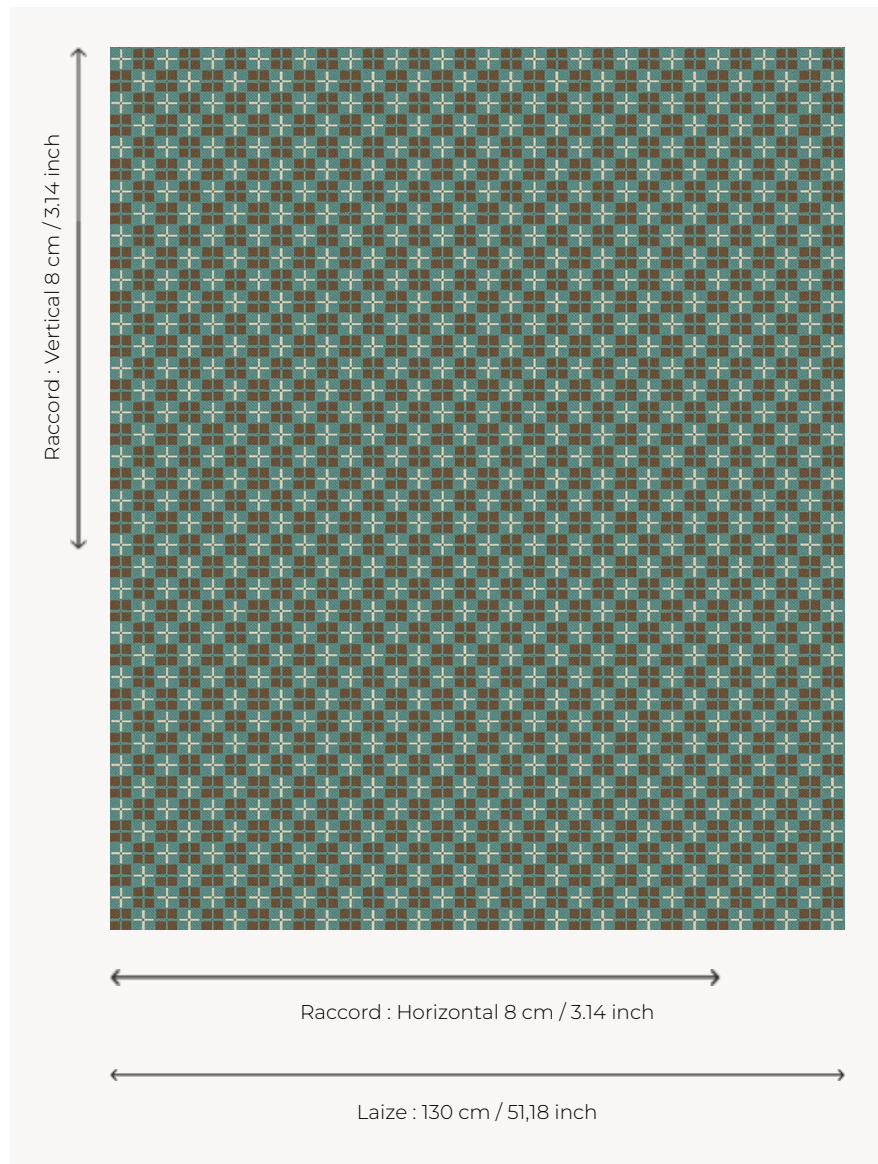

L5005_MOSAIQUE_C535_N3016_FE MOSAIQUE

Dessin graphique qui rappelle les carreaux de ciment contemporains.

L5005_MOSAIQUE_C535_N3016_FE -

Le manach

TYPE	Toiles de Tours
STRUCTURE DU DESSIN	2 Couleurs, 1 Fond
FILS RECOMMANDÉS	Chenille Nacré Bouclette
OPTION CHINÉE	Oui
UNITÉ DE VENTE	Disponible au mètre
LAIZE	130 cm env. / approx 51,18 inch
RACCORD	H: 8 cm env. - approx 3,14 inch V: 8 cm env. - approx 3,14 inch Raccord droit

ENTRETIEN

NOTES

Tissé dans les ateliers Pierre Frey du nord de la France. Entreprise du Patrimoine Vivant.

6 Couleurs

L5005_MOSAI
QUE_B28_B91_
FE

L5005_MOSAI
QUE_B31_B46_
FE

L5005_MOSAI
QUE_C517_C51
6_FE

L5005_MOSAI
QUE_C535_N3
016_FE