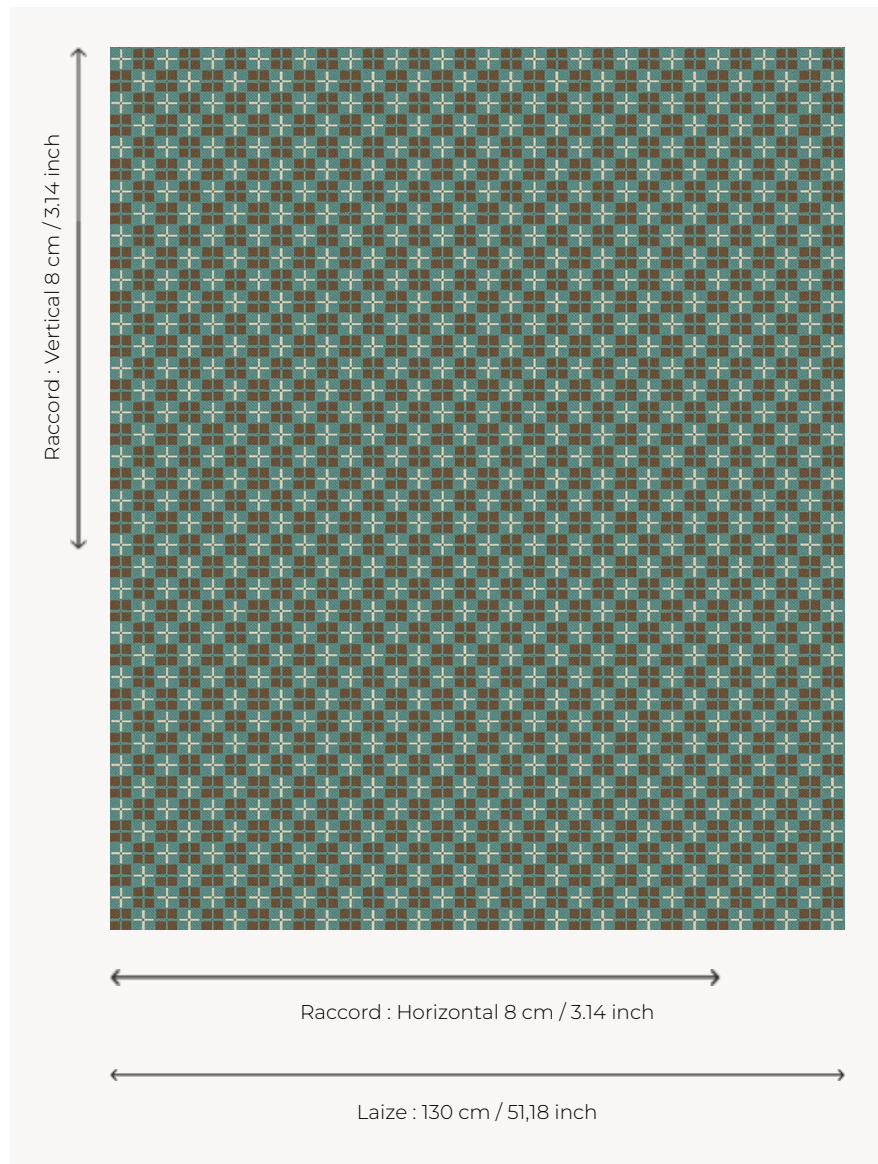

L5005_MOSAIQUE_N3019_C508_FE MOSAIQUE

Dessin graphique qui rappelle les carreaux de ciment contemporains.

L5005_MOSAIQUE_N3019_C508_FE -

Le manach

TYPE	Toiles de Tours
STRUCTURE DU DESSIN	2 Couleurs, 1 Fond
FILS RECOMMANDÉS	Chenille Nacré Bouclette
OPTION CHINÉE	Oui
UNITÉ DE VENTE	Disponible au mètre
LAIZE	130 cm env. / approx 51,18 inch
RACCORD	H: 8 cm env. - approx 3,14 inch V: 8 cm env. - approx 3,14 inch Raccord droit

ENTRETIEN

NOTES

Tissé dans les ateliers Pierre Frey du nord de la France. Entreprise du Patrimoine Vivant.

6 Couleurs

L5005_MOSAI
QUE_B28_B91_
FE

L5005_MOSAI
QUE_B31_B46_
FE

L5005_MOSAI
QUE_C517_C51
6_FE

L5005_MOSAI
QUE_C535_N3
016_FE