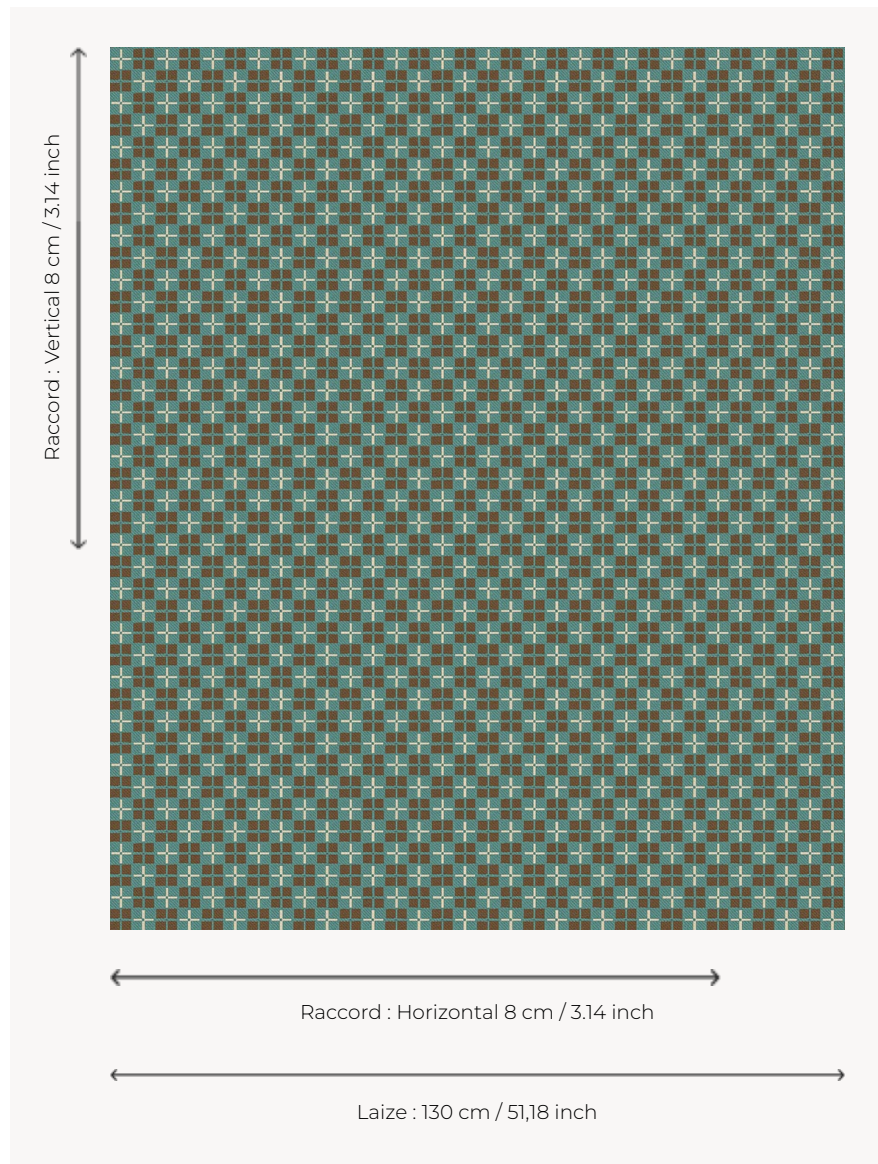

L5005_MOSAIQUE_N3019_C508_FE MOSAIQUE

Dessin graphique qui rappelle les carreaux de ciment contemporains.

L5005_MOSAIQUE_N3019_C508_FE -

Le manach

TYPE	Toiles de Tours
STRUCTURE DU DESSIN	2 Couleurs, 1 Fond
FILS RECOMMANDÉS	Chenille Nacré Bouclette
OPTION CHINÉE	Oui
UNITÉ DE VENTE	Disponible au mètre
LAIZE	130 cm env. / approx 51,18 inch
RACCORD	H: 8 cm env. - approx 3,14 inch V: 8 cm env. - approx 3,14 inch Raccord droit

ENTRETIEN

NOTES

Tissé dans les ateliers Pierre Frey du nord de la France. Entreprise du Patrimoine Vivant.

6 Couleurs

L5005_MOSAI
QUE_B28_B91_
FE

L5005_MOSAI
QUE_B31_B46_
FE

L5005_MOSAI
QUE_C517_C51
6_FE

L5005_MOSAI
QUE_C535_N3
016_FE