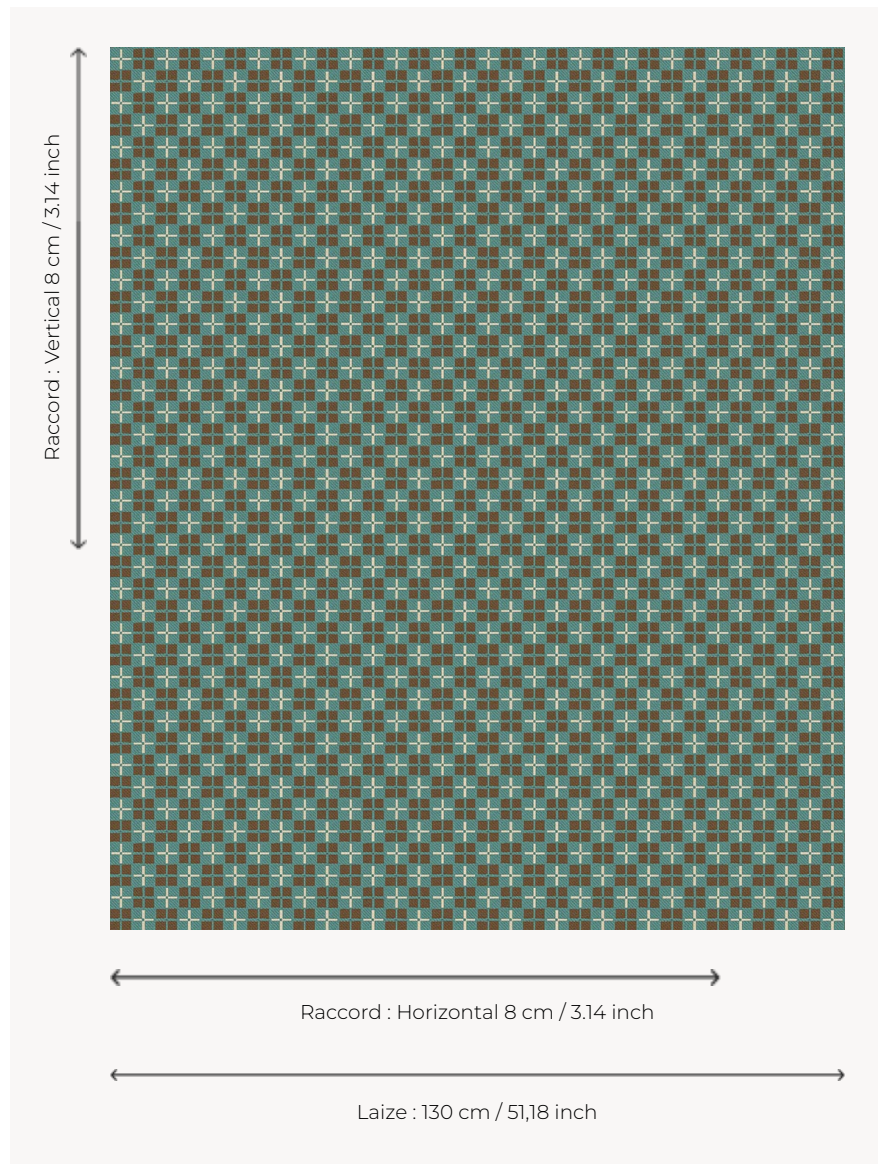

L5005_MOSAIQUE_N3121_N3129_FE MOSAIQUE

Dessin graphique qui rappelle les carreaux de ciment contemporains.

L5005_MOSAIQUE_N3121_N3129_FE -

Le manach

TYPE	Toiles de Tours
STRUCTURE DU DESSIN	2 Couleurs, 1 Fond
FILS RECOMMANDÉS	Chenille Nacré Bouclette
OPTION CHINÉE	Oui
UNITÉ DE VENTE	Disponible au mètre
LAIZE	130 cm env. / approx 51,18 inch
RACCORD	H: 8 cm env. - approx 3,14 inch V: 8 cm env. - approx 3,14 inch Raccord droit

ENTRETIEN

NOTES

Tissé dans les ateliers Pierre Frey du nord de la France. Entreprise du Patrimoine Vivant.

6 Couleurs

L5005_MOSAI
QUE_B28_B91_
FE

L5005_MOSAI
QUE_B31_B46_
FE

L5005_MOSAI
QUE_C517_C51
6_FE

L5005_MOSAI
QUE_C535_N3
016_FE