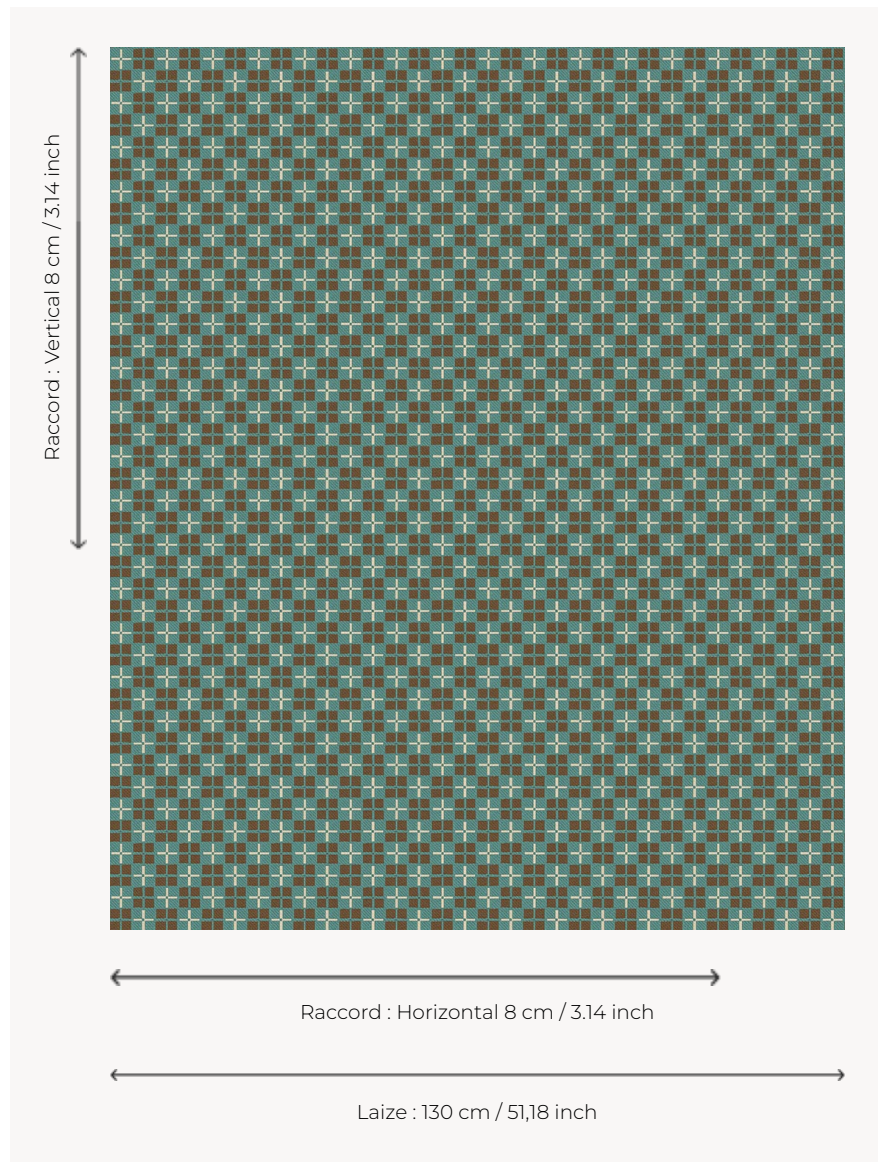

L5005_MOSAIQUE_N3121_N3129_FE MOSAIQUE

Dessin graphique qui rappelle les carreaux de ciment contemporains.

L5005_MOSAIQUE_N3121_N3129_FE -

Le manach

TYPE	Toiles de Tours
STRUCTURE DU DESSIN	2 Couleurs, 1 Fond
FILS RECOMMANDÉS	Chenille Nacré Bouclette
OPTION CHINÉE	Oui
UNITÉ DE VENTE	Disponible au mètre
LAIZE	130 cm env. / approx 51,18 inch
RACCORD	H: 8 cm env. - approx 3,14 inch V: 8 cm env. - approx 3,14 inch Raccord droit

ENTRETIEN

NOTES

Tissé dans les ateliers Pierre Frey du nord de la France. Entreprise du Patrimoine Vivant.

6 Couleurs

L5005_MOSAI
QUE_B28_B91_
FE

L5005_MOSAI
QUE_B31_B46_
FE

L5005_MOSAI
QUE_C517_C51
6_FE

L5005_MOSAI
QUE_C535_N3
016_FE