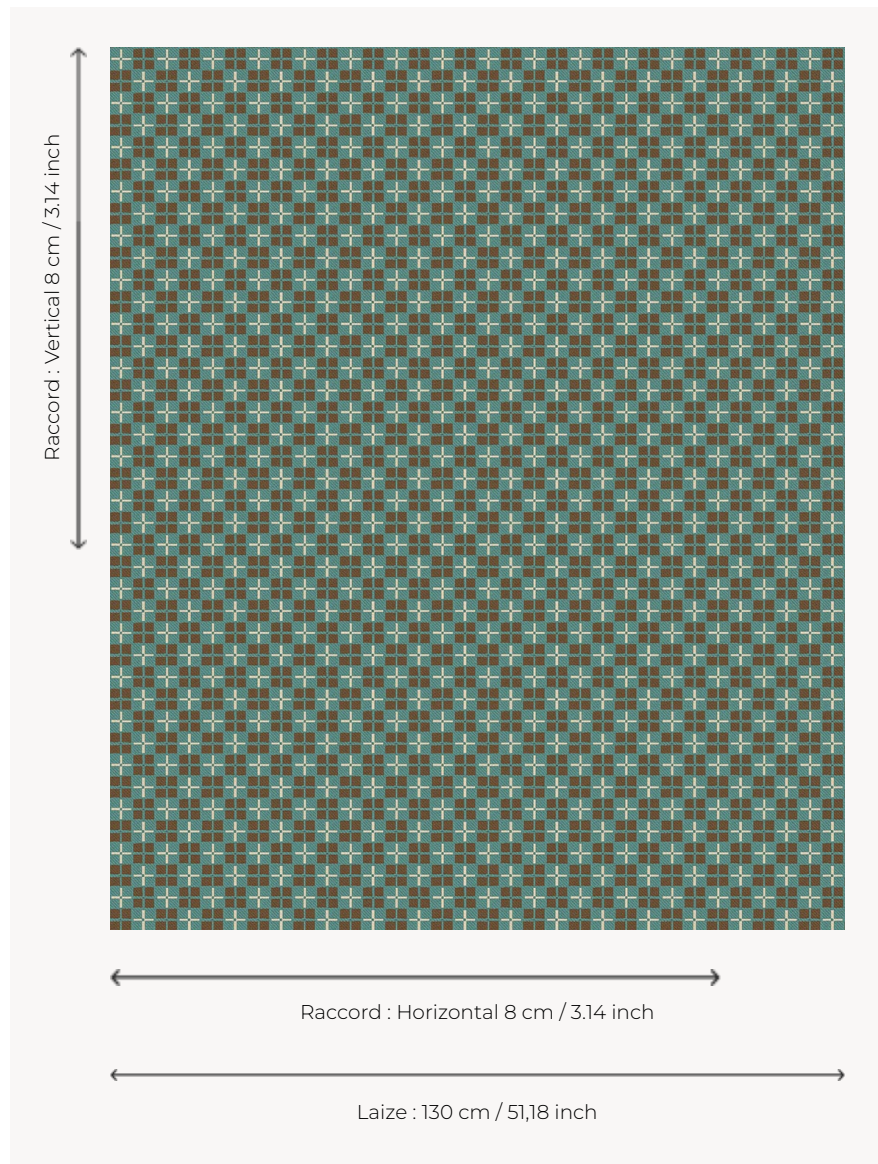

L5005_MOSAIQUE_N3121_N3129_FE MOSAIQUE

Dessin graphique qui rappelle les carreaux de ciment contemporains.

L5005_MOSAIQUE_N3121_N3129_FE -

Le manach

TYPE	Toiles de Tours
STRUCTURE DU DESSIN	2 Couleurs, 1 Fond
FILS RECOMMANDÉS	Chenille Nacré Bouclette
OPTION CHINÉE	Oui
UNITÉ DE VENTE	Disponible au mètre
LAIZE	130 cm env. / approx 51,18 inch
RACCORD	H: 8 cm env. - approx 3,14 inch V: 8 cm env. - approx 3,14 inch Raccord droit

ENTRETIEN

NOTES

Tissé dans les ateliers Pierre Frey du nord de la France. Entreprise du Patrimoine Vivant.

6 Couleurs

L5005_MOSAI
QUE_B28_B91_
FE

L5005_MOSAI
QUE_B31_B46_
FE

L5005_MOSAI
QUE_C517_C51
6_FE

L5005_MOSAI
QUE_C535_N3
016_FE