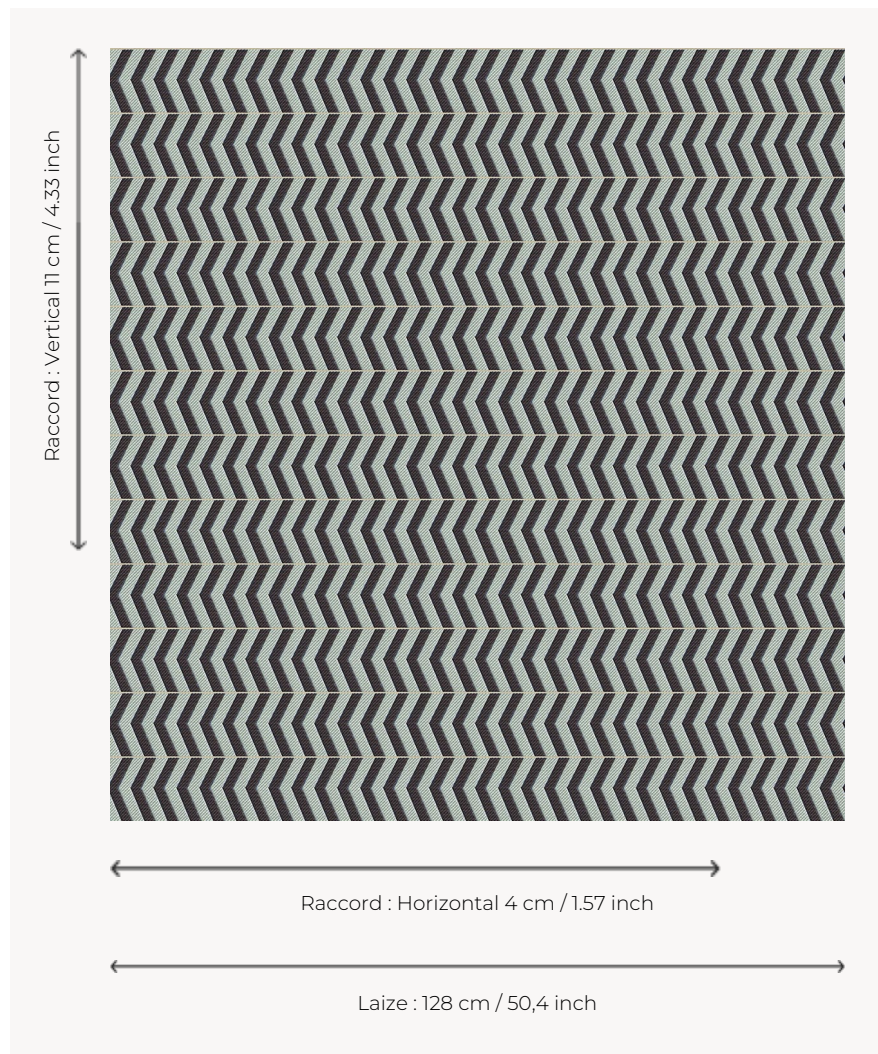

L5006_BOMA_B23_B91_FE BOMA

Chevron verticaux barrés par un fin liseré pour apporter un twist contemporain à ce motif très graphique.

L5006_BOMA_B23_B91_FE -

Le manach

TYPE	Toiles de Tours
STRUCTURE DU DESSIN	2 Couleurs, 1 Fond
FILS RECOMMANDÉS	Chenille Nacré Bouclette
OPTION CHINÉE	Oui
UNITÉ DE VENTE	Disponible au mètre
LAIZE	128 cm env. / approx 50,40 inch
RACCORD	H: 4 cm env. - approx 1,57 inch V: 11 cm env. - approx 4,33 inch Raccord droit
ENTRETIEN	

NOTES Tissé dans les ateliers Pierre Frey du nord de la France. Entreprise du Patrimoine Vivant.

3 Couleurs

L5006_BOMA_
B23_B91_FE

L5006_BOMA_
C534_B30_FE

L5006_BOMA_
N3024_N3022_
FE