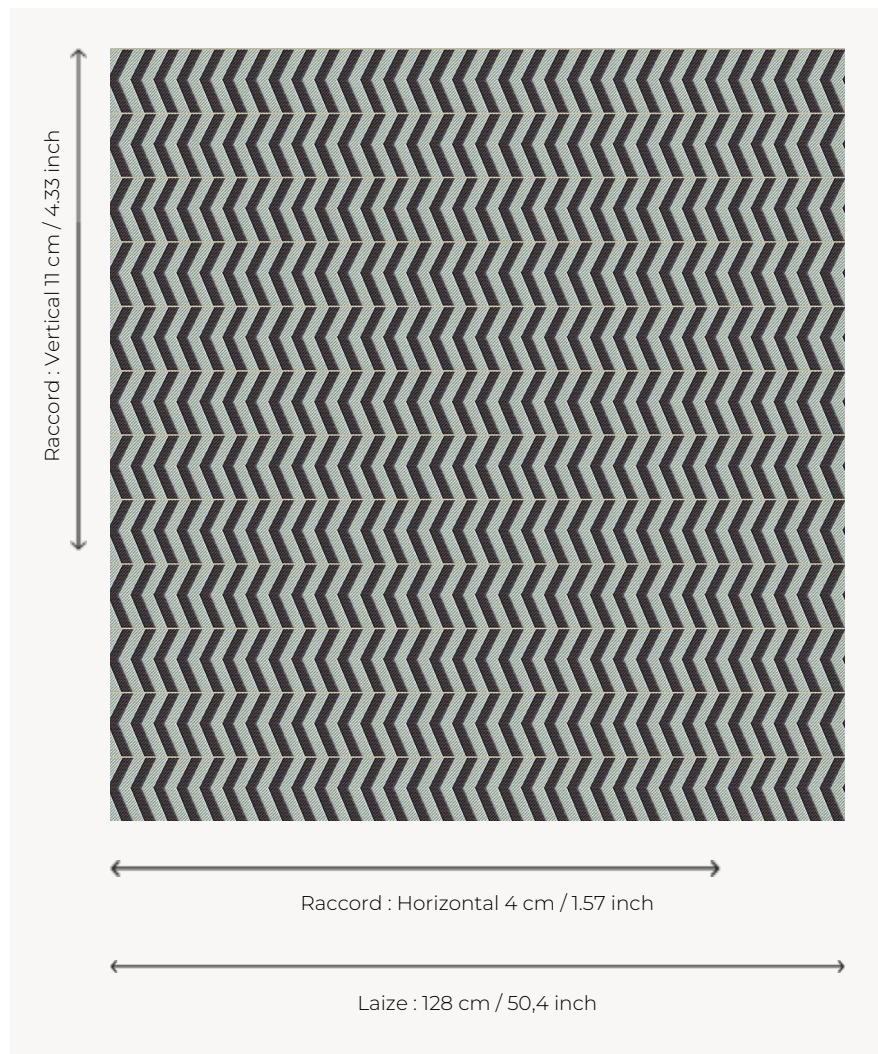

L5006_BOMA_B23_B91_FE BOMA

Chevron verticaux barrés par un fin liseré pour apporter un twist contemporain à ce motif très graphique.

L5006_BOMA_B23_B91_FE -

Le manach

TYPE	Toiles de Tours
STRUCTURE DU DESSIN	2 Couleurs, 1 Fond
FILS RECOMMANDÉS	Chenille Nacré Bouclette
OPTION CHINÉE	Oui
UNITÉ DE VENTE	Disponible au mètre
LAIZE	128 cm env. / approx 50,40 inch
RACCORD	H: 4 cm env. - approx 1,57 inch V: 11 cm env. - approx 4,33 inch Raccord droit
ENTRETIEN	

NOTES Tissé dans les ateliers Pierre Frey du nord de la France. Entreprise du Patrimoine Vivant.

3 Couleurs

L5006_BOMA_
B23_B91_FE

L5006_BOMA_
C534_B30_FE

L5006_BOMA_
N3024_N3022_
FE